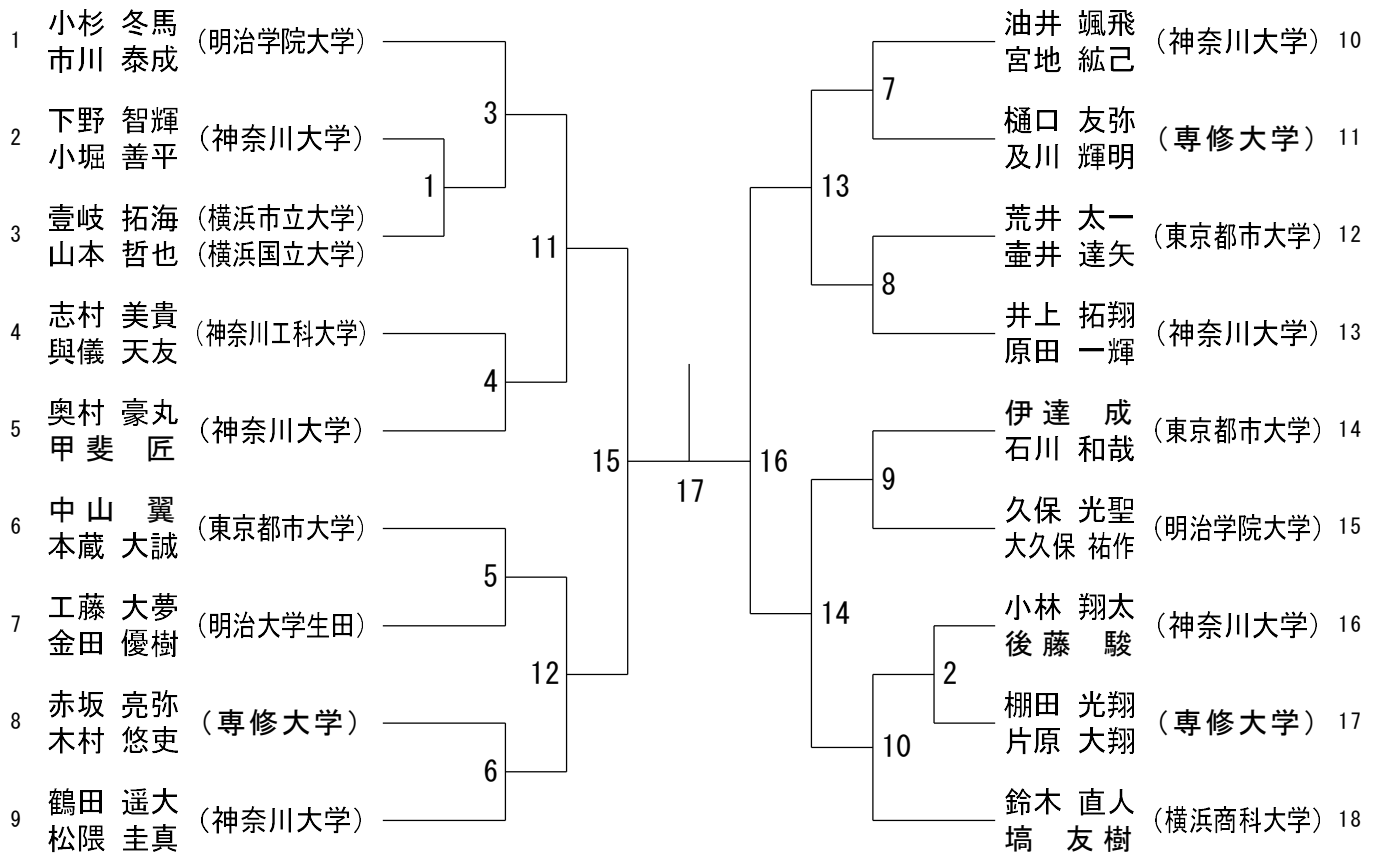

神奈川県学生バドミントン連盟 秋季神奈川リーグ

令和6年12月22日 北里大学

男子ダブルスAクラス

男子ダブルスBクラス

神奈川県学生バドミントン連盟 秋季神奈川リーグ

令和6年12月22日 北里大学

男子ダブルスCクラス1

男子ダブルスCクラス2

女子ダブルスAクラス A ブ ロ ッ ク	鈴 木 中 木 嶋	片 白 岡 取	鈴 井 木 本	勝 敗	順 位
鈴木 怜奈 (神奈川大学) 中嶋 花帆		1	3		
片岡 愛花 (北里大学) 白取 明佳	1		2		
鈴木 結貴 (神奈川大学) 井本 陽菜	3	2			

女子ダブルスAクラス B ブ ロ ッ ク	松 新 下 岡	椎 齋 名 藤	立 井 岡 上	勝 敗	順 位
松下 栞菜 (神奈川大学) 新岡 芽依		1	3		
椎名 美月 (北里大学) 齋藤 有	1		2		
立岡 優貴 (関東学院大学) 井上 茉奈美 (東京都市大学)	3	2			

女子ダブルスAクラス 決勝トーナメント

女子ダブルスBクラス A ブロック	蓮見 中山	青狩 集	嶋集 岡高	市橋	勝敗	順位
蓮見 こはる (東京都市大学) 中山 朝陽			1	3		
青嶋 妃菜 (横浜市立大学) 狩集 結衣	1			2		
岡市 楓 (國學院大學) 高橋 未知	3	2				

女子ダブルスBクラス B ブロック	仙洞田 小栗	松小 井野	高光 田永	勝敗	順位
仙洞田 みなみ (明治学院大学) 小栗 諒子			1	3	
松井 唯凜 (横浜市立大学) 小野 瑞季	1			2	
高田 彩夏 (明治大学生田) 光永 寛菜	3	2			

女子ダブルスBクラス 決勝トーナメント

神奈川県学生バドミントン連盟 秋季神奈川リーグ

令和6年12月22日 北里大学

女子ダブルスCクラス