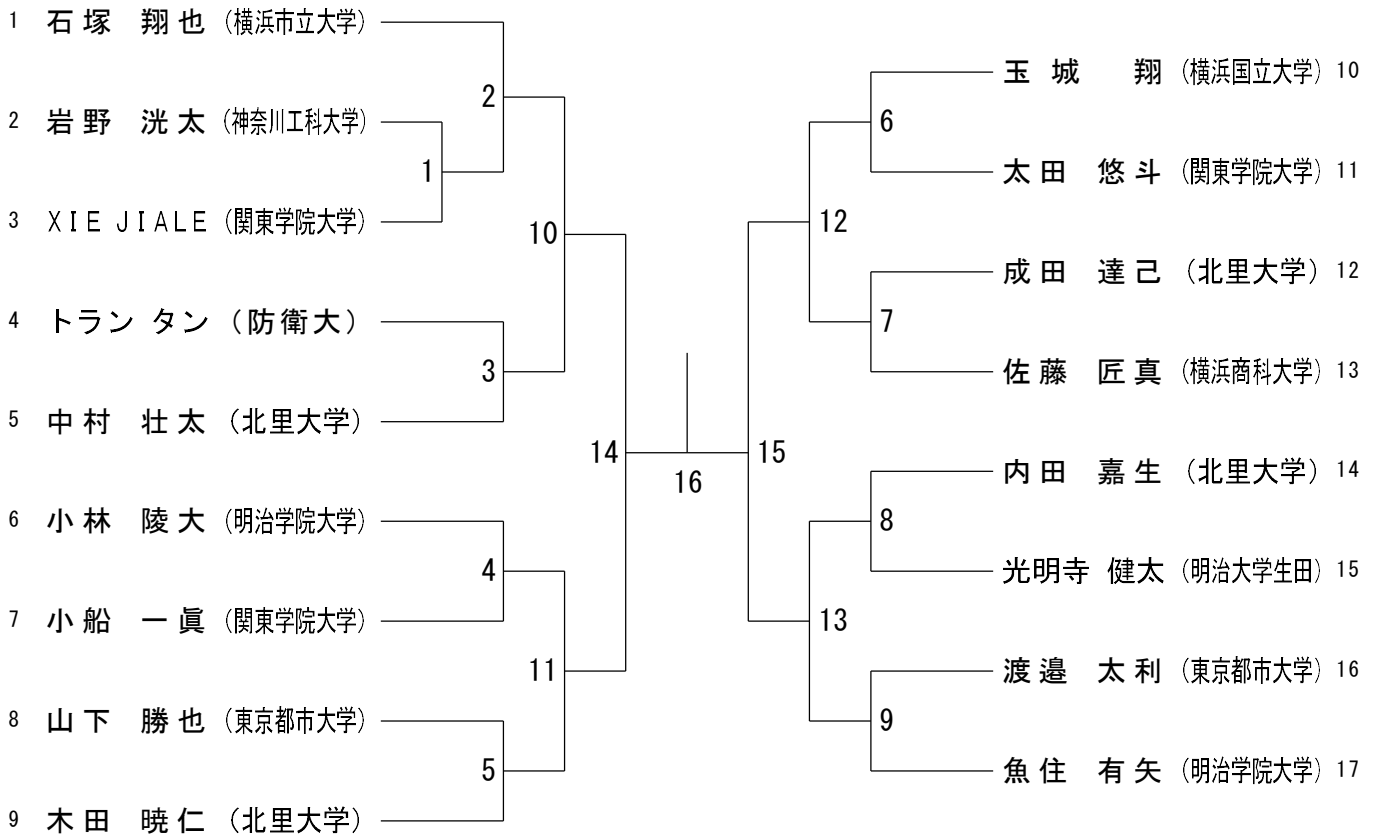

神奈川県学生バドミントン連盟 秋季神奈川リーグ

令和6年10月27日 関東学院大学

男子シングルスAクラス1

男子シングルスAクラス2

神奈川県学生バドミントン連盟 秋季神奈川リーグ

令和6年10月27日 関東学院大学

男子シングルスBクラス

神奈川県学生バドミントン連盟 秋季神奈川リーグ

令和6年10月27日 関東学院大学

男子シングルスCクラス1

男子シングルスCクラス2

神奈川県学生バドミントン連盟 秋季神奈川リーグ

令和6年10月27日 関東学院大学

| 女子シングルスAクラス Aブロック | 松 下 | 新 岡 | 中 嶋 | 浦 | 勝 敗 | 順 位 |
|----------------------|-----|-----|-----|---|-----|-----|
| 松下 栞菜 (神奈川大学) | | 6 | 3 | 1 | | |
| 新岡 芽依 (神奈川大学) | 6 | | 2 | 4 | | |
| 中嶋 花帆 (神奈川大学) | 3 | 2 | | 5 | | |
| 浦 美沙貴 (防衛大学校) | 1 | 4 | 5 | | | |