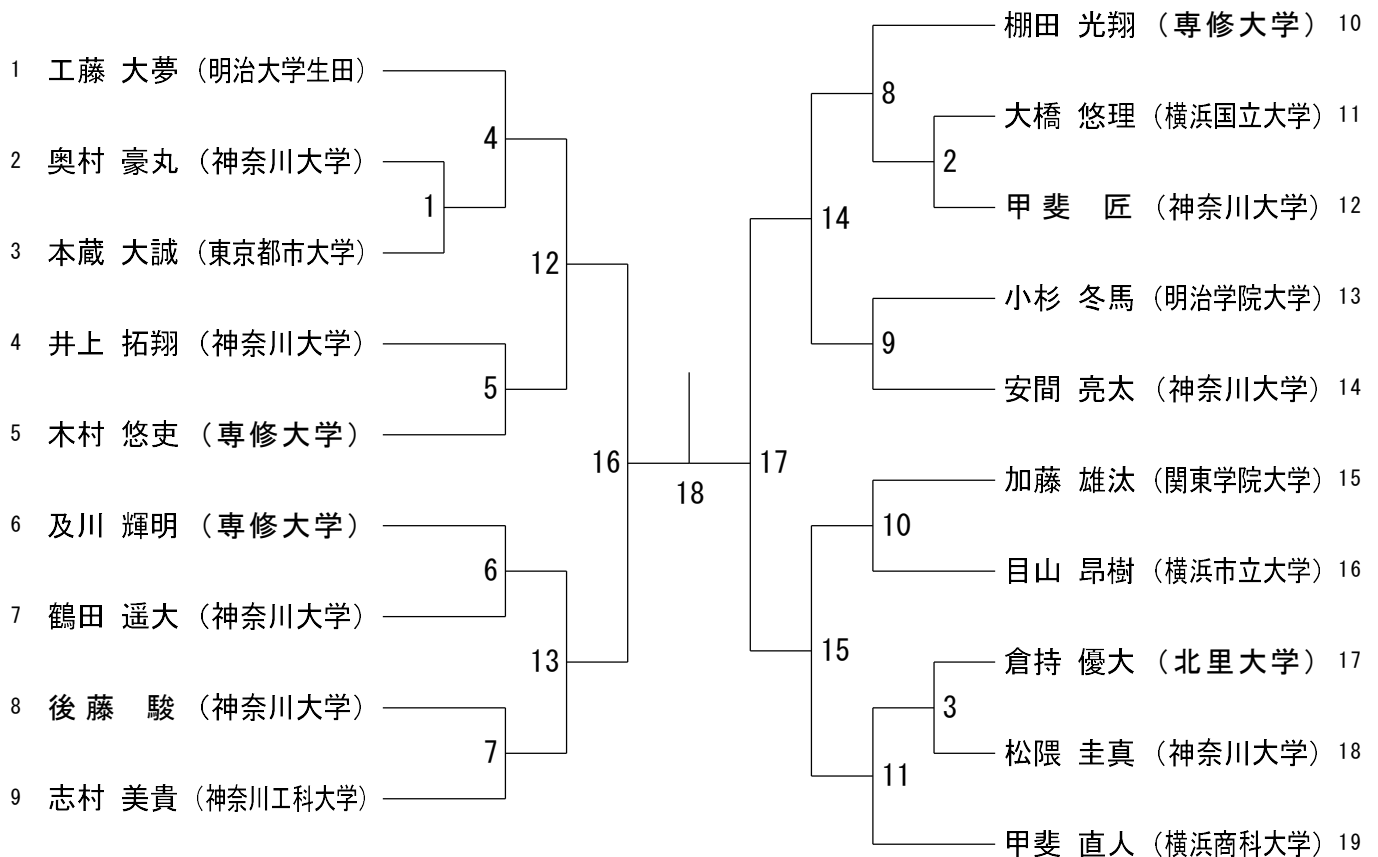

神奈川県学生バドミントン連盟 秋季神奈川リーグ

令和6年10月27日 関東学院大学

男子シングルスAクラス1

男子シングルスAクラス2

神奈川県学生バドミントン連盟 秋季神奈川リーグ

令和6年10月27日 関東学院大学

男子シングルスBクラス

神奈川県学生バドミントン連盟 秋季神奈川リーグ

令和6年10月27日 関東学院大学

男子シングルスCクラス1

男子シングルスCクラス2

神奈川県学生バドミントン連盟 秋季神奈川リーグ

令和6年10月27日 関東学院大学

| 女子シングルスAクラス Aブロック | 松 下 | 新 岡 | 中 嶋 | 浦 | 勝 敗 | 順 位 |
|----------------------|-----|-----|-----|---|-----|-----|
| 松下 栞菜 (神奈川大学) | | 6 | 3 | 1 | | |
| 新岡 芽依 (神奈川大学) | 6 | | 2 | 4 | | |
| 中嶋 花帆 (神奈川大学) | 3 | 2 | | 5 | | |
| 浦 美沙貴 (防衛大学校) | 1 | 4 | 5 | | | |