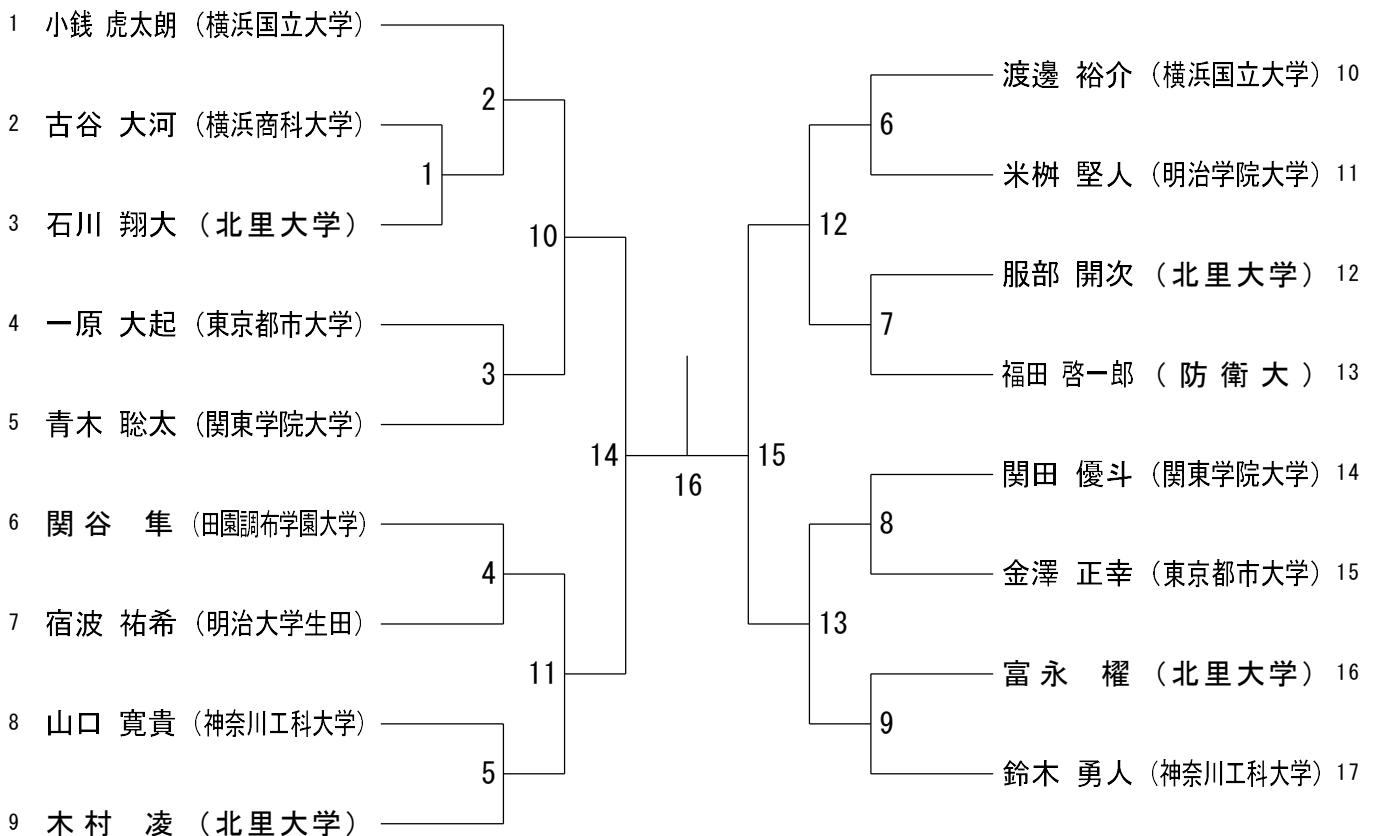

神奈川県学生バドミントン連盟 秋季神奈川リーグ

令和6年10月27日 関東学院大学

男子シングルスAクラス1

男子シングルスAクラス2

神奈川県学生バドミントン連盟 秋季神奈川リーグ

令和6年10月27日 関東学院大学

男子シングルスBクラス

神奈川県学生バドミントン連盟 秋季神奈川リーグ

令和6年10月27日 関東学院大学

男子シングルスCクラス1

男子シングルスCクラス2

神奈川県学生バドミントン連盟 秋季神奈川リーグ

令和6年10月27日 関東学院大学

| 女子シングルスAクラス Aブロック | 松 下 | 新 岡 | 中 嶋 | 浦 | 勝 敗 | 順 位 |
|----------------------|-----|-----|-----|---|-----|-----|
| 松下 栞菜 (神奈川大学) | | 6 | 3 | 1 | | |
| 新岡 芽依 (神奈川大学) | 6 | | 2 | 4 | | |
| 中嶋 花帆 (神奈川大学) | 3 | 2 | | 5 | | |
| 浦 美沙貴 (防衛大学校) | 1 | 4 | 5 | | | |