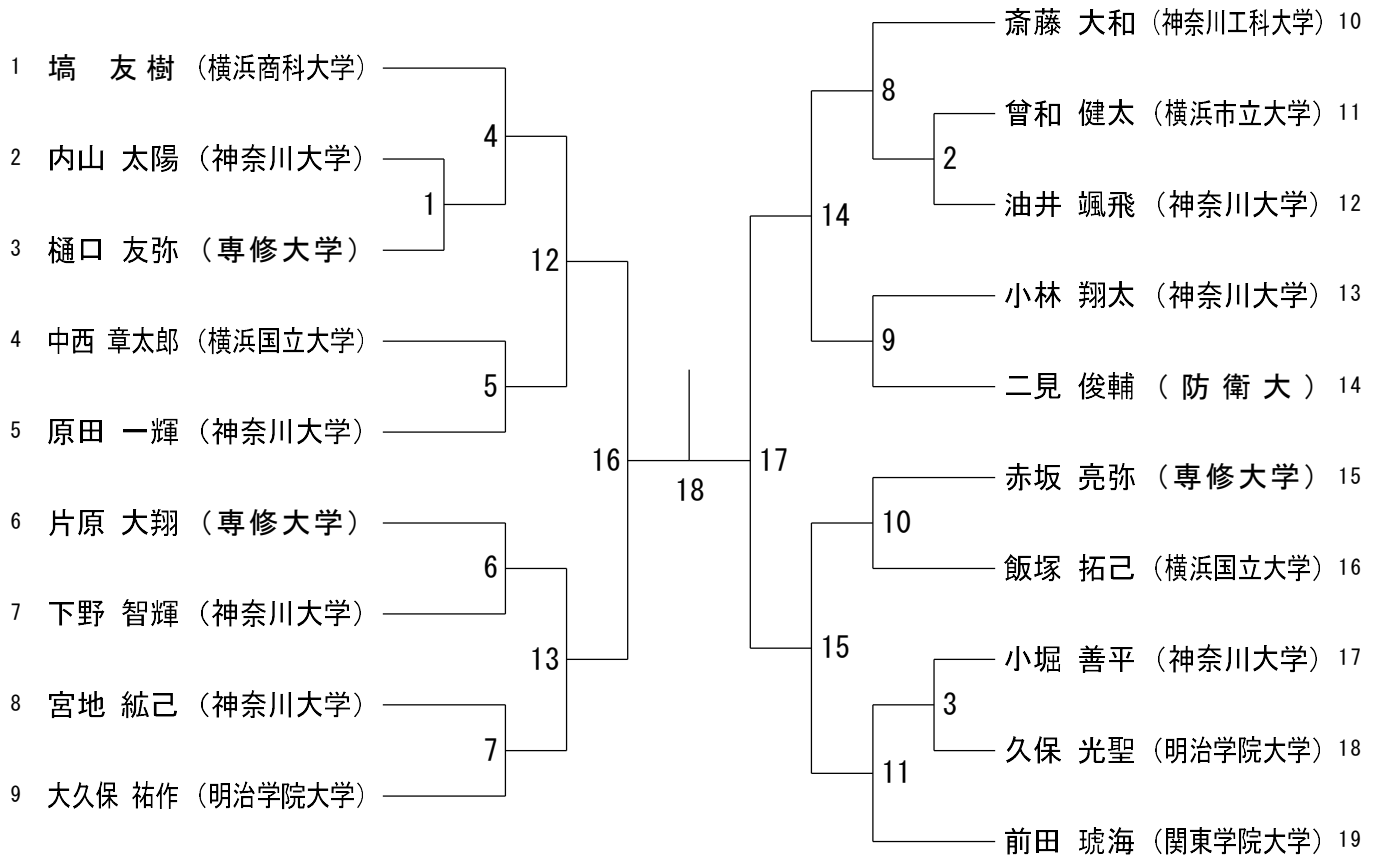

神奈川県学生バドミントン連盟 秋季神奈川リーグ

令和6年10月27日 関東学院大学

男子シングルスAクラス1

男子シングルスAクラス2

神奈川県学生バドミントン連盟 秋季神奈川リーグ

令和6年10月27日 関東学院大学

男子シングルスBクラス

神奈川県学生バドミントン連盟 秋季神奈川リーグ

令和6年10月27日 関東学院大学

男子シングルスCクラス1

男子シングルスCクラス2

神奈川県学生バドミントン連盟 秋季神奈川リーグ

令和6年10月27日 関東学院大学

| 女子シングルスAクラス Aブロック | 松 下 | 新 岡 | 中 嶋 | 浦 | 勝 敗 | 順 位 |
|----------------------|-----|-----|-----|---|-----|-----|
| 松下 栞菜 (神奈川大学) | | 6 | 3 | 1 | | |
| 新岡 芽依 (神奈川大学) | 6 | | 2 | 4 | | |
| 中嶋 花帆 (神奈川大学) | 3 | 2 | | 5 | | |
| 浦 美沙貴 (防衛大学校) | 1 | 4 | 5 | | | |