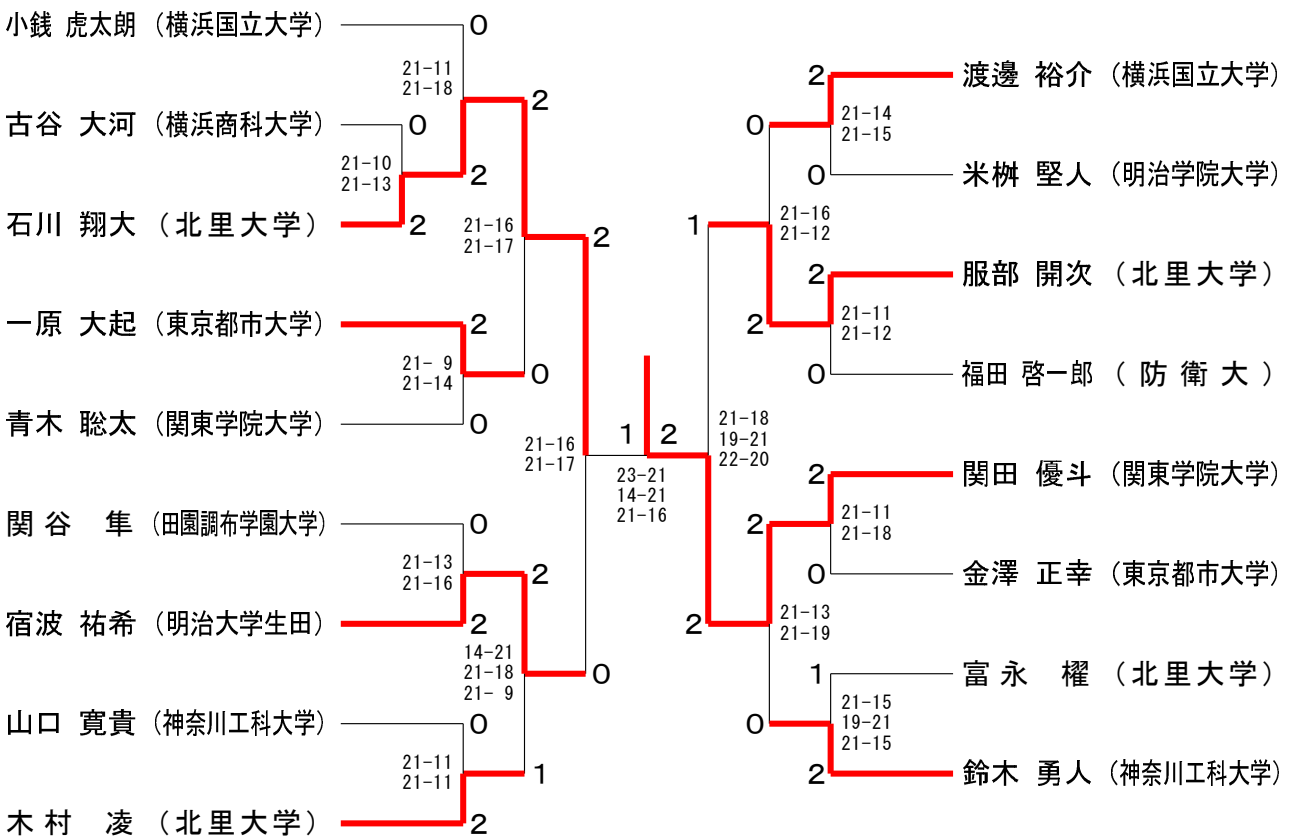

神奈川県学生バドミントン連盟 秋季神奈川リーグ

令和6年10月27日 関東学院大学

男子シングルスAクラス1

男子シングルスAクラス2

神奈川県学生バドミントン連盟 秋季神奈川リーグ

令和6年10月27日 関東学院大学

男子シングルスBクラス

神奈川県学生バドミントン連盟 秋季神奈川リーグ

令和6年10月27日 関東学院大学

男子シングルスCクラス1

男子シングルスCクラス2

神奈川県学生バドミントン連盟 秋季神奈川リーグ

令和6年10月27日 関東学院大学

女子シングルスAクラス Aブロック	松 下	新 岡	中 嶋	浦	勝 敗	順 位
松下 栞菜 (神奈川大学)		○ 21-16 21-14	○ 22-20 21- 9	○ 21-13 21-15	M 3-0 G 6-0 P 127-87	1
新岡 芽依 (神奈川大学)	× 16-21 14-21		○ 21-14 21-18	○ 21-12 21-17	M 2-1 G 4-2 P 114-103	2
中嶋 花帆 (神奈川大学)	× 20-22 9-21	× 14-21 18-21		× 21-13 15-21 16-21	M 0-3 G 1-6 P 113-140	4
浦 美沙貴 (防衛大学校)	× 13-21 15-21	× 12-21 17-21	○ 13-21 21-15 21-16		M 1-2 G 2-5 P 112-136	3