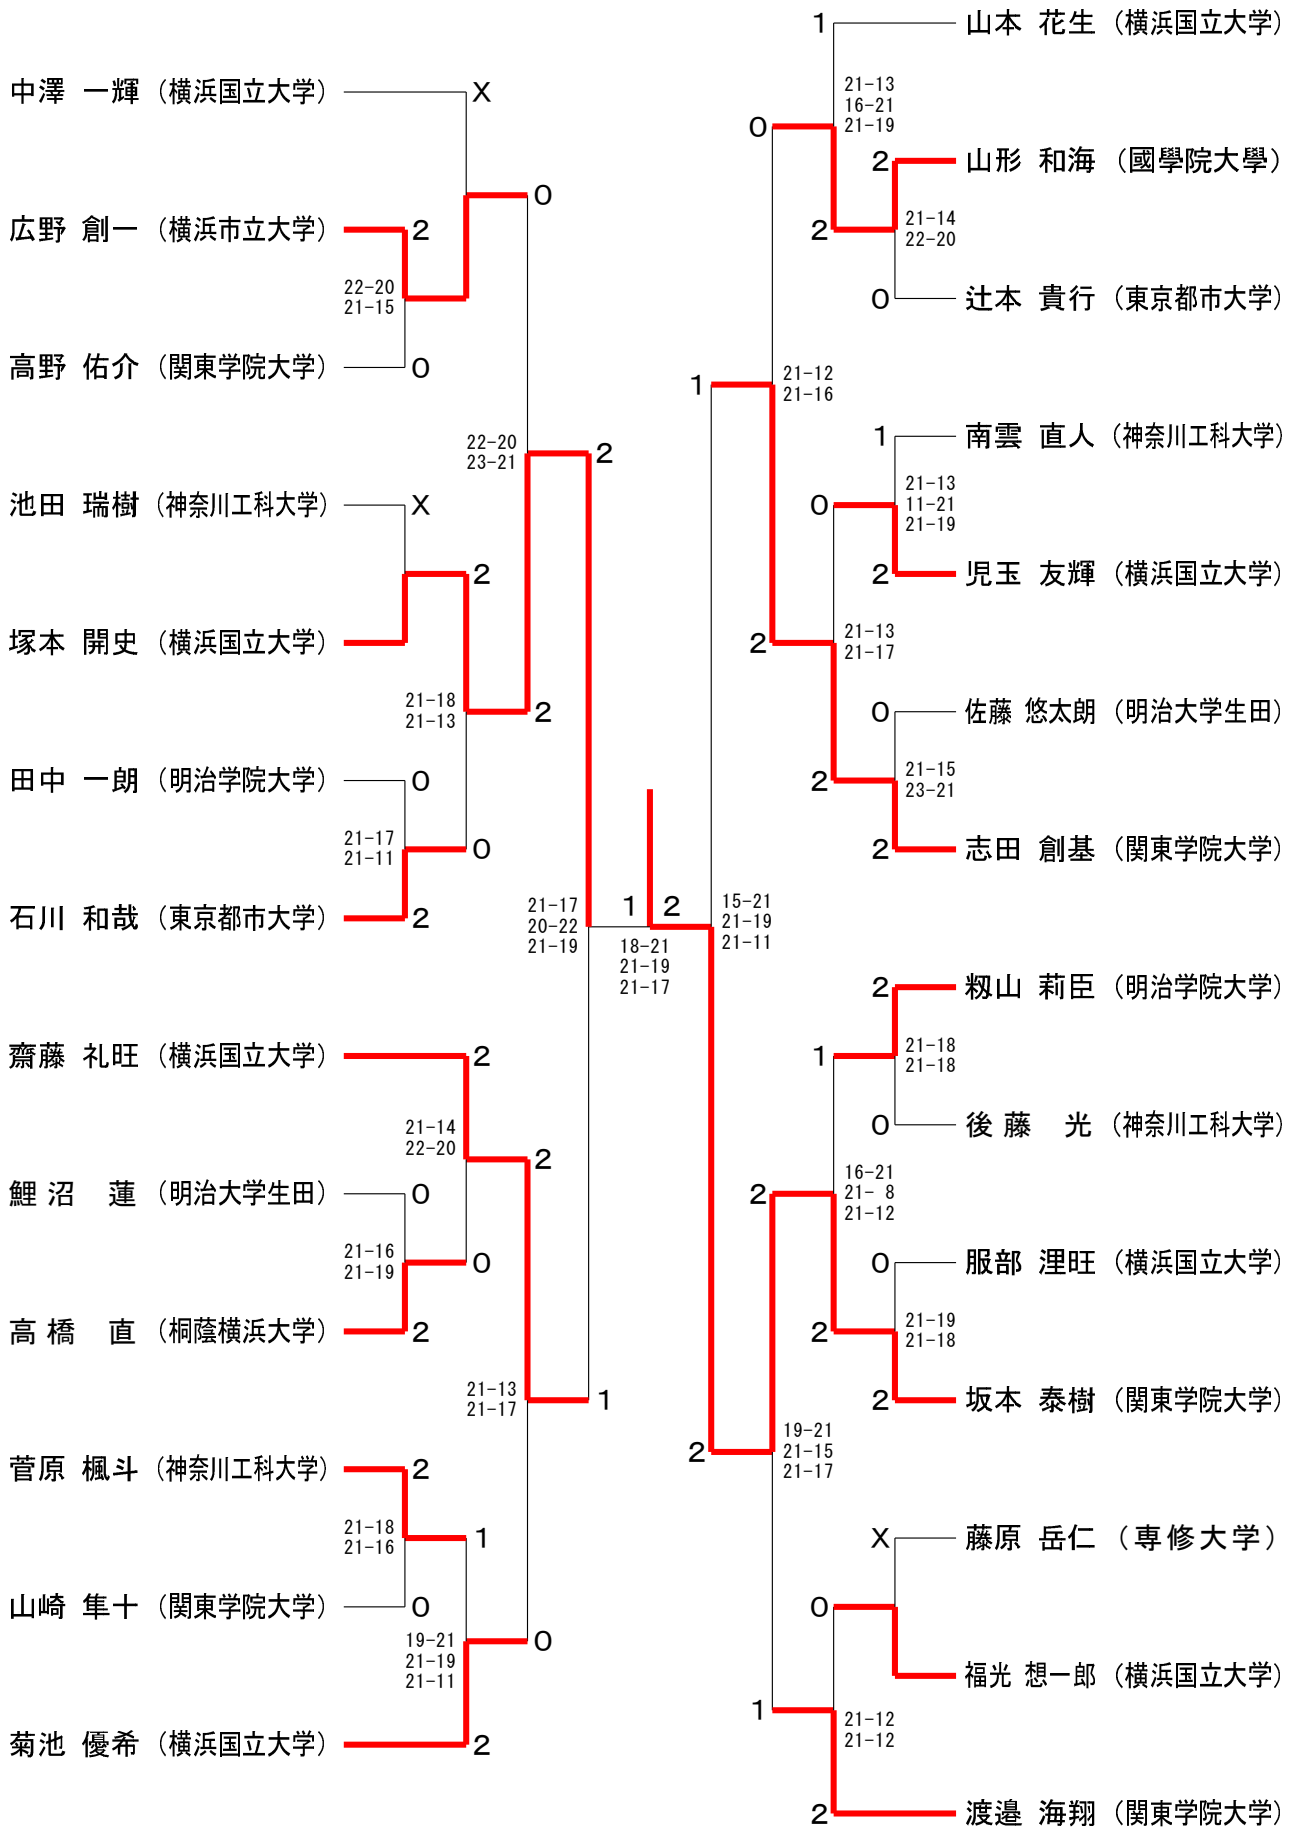

神奈川県学生バドミントン連盟 秋季神奈川リーグ

令和6年10月27日 関東学院大学

男子シングルスAクラス1

男子シングルスAクラス2

神奈川県学生バドミントン連盟 秋季神奈川リーグ

令和6年10月27日 関東学院大学

男子シングルスBクラス

神奈川県学生バドミントン連盟 秋季神奈川リーグ

令和6年10月27日 関東学院大学

男子シングルスCクラス1

男子シングルスCクラス2

神奈川県学生バドミントン連盟 秋季神奈川リーグ

令和6年10月27日 関東学院大学

女子シングルスAクラス Aブロック	松 下	新 岡	中 嶋	浦	勝 敗	順 位
松下 栞菜 (神奈川大学)		○ 21-16 21-14	○ 22-20 21- 9	○ 21-13 21-15	M 3-0 G 6-0 P 127-87	1
新岡 芽依 (神奈川大学)	× 16-21 14-21		○ 21-14 21-18	○ 21-12 21-17	M 2-1 G 4-2 P 114-103	2
中嶋 花帆 (神奈川大学)	× 20-22 9-21	× 14-21 18-21		× 21-13 15-21 16-21	M 0-3 G 1-6 P 113-140	4
浦 美沙貴 (防衛大学校)	× 13-21 15-21	× 12-21 17-21	○ 13-21 21-15 21-16		M 1-2 G 2-5 P 112-136	3

女子シングルスAクラス Bブロック	鈴 木	井 本	鈴 木	勝 敗	順 位
鈴木 怜奈 (神奈川大学)		× 15-21 12-21	○ 23-21 18-13	M 1-1 G 2-2 P 110-76	2
井本 陽菜 (神奈川大学)	○ 21-15 21-12		○ 24-22 21-16	M 2-0 G 4-0 P 87-65	1
鈴木 結貴 (神奈川大学)	× 21-23 13-18	× 22-24 16-21		M 0-2 G 0-4 P 38-87	3