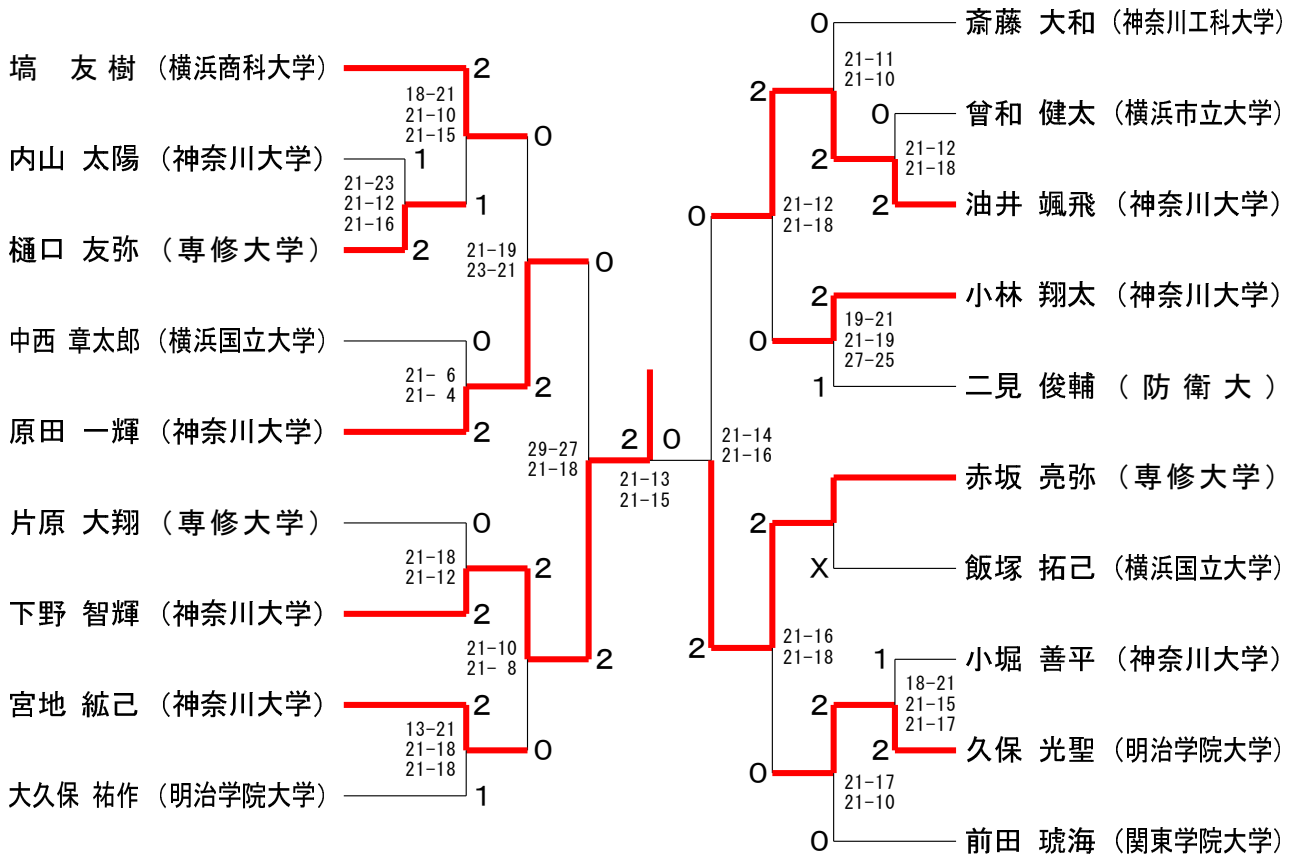

神奈川県学生バドミントン連盟 秋季神奈川リーグ

令和6年10月27日 関東学院大学

男子シングルスAクラス1

男子シングルスAクラス2

神奈川県学生バドミントン連盟 秋季神奈川リーグ

令和6年10月27日 関東学院大学

男子シングルスBクラス

神奈川県学生バドミントン連盟 秋季神奈川リーグ

令和6年10月27日 関東学院大学

男子シングルスCクラス1

男子シングルスCクラス2

神奈川県学生バドミントン連盟 秋季神奈川リーグ

令和6年10月27日 関東学院大学

女子シングルスAクラス Aブロック	松 下	新 岡	中 嶋	浦	勝 敗	順 位
松下 栞菜 (神奈川大学)		○ 21-16 21-14	○ 22-20 21- 9	○ 21-13 21-15	M 3-0 G 6-0 P 127-87	1
新岡 芽依 (神奈川大学)	× 16-21 14-21		○ 21-14 21-18	○ 21-12 21-17	M 2-1 G 4-2 P 114-103	2
中嶋 花帆 (神奈川大学)	× 20-22 9-21	× 14-21 18-21		× 21-13 15-21 16-21	M 0-3 G 1-6 P 113-140	4
浦 美沙貴 (防衛大学校)	× 13-21 15-21	× 12-21 17-21	○ 13-21 21-15 21-16		M 1-2 G 2-5 P 112-136	3