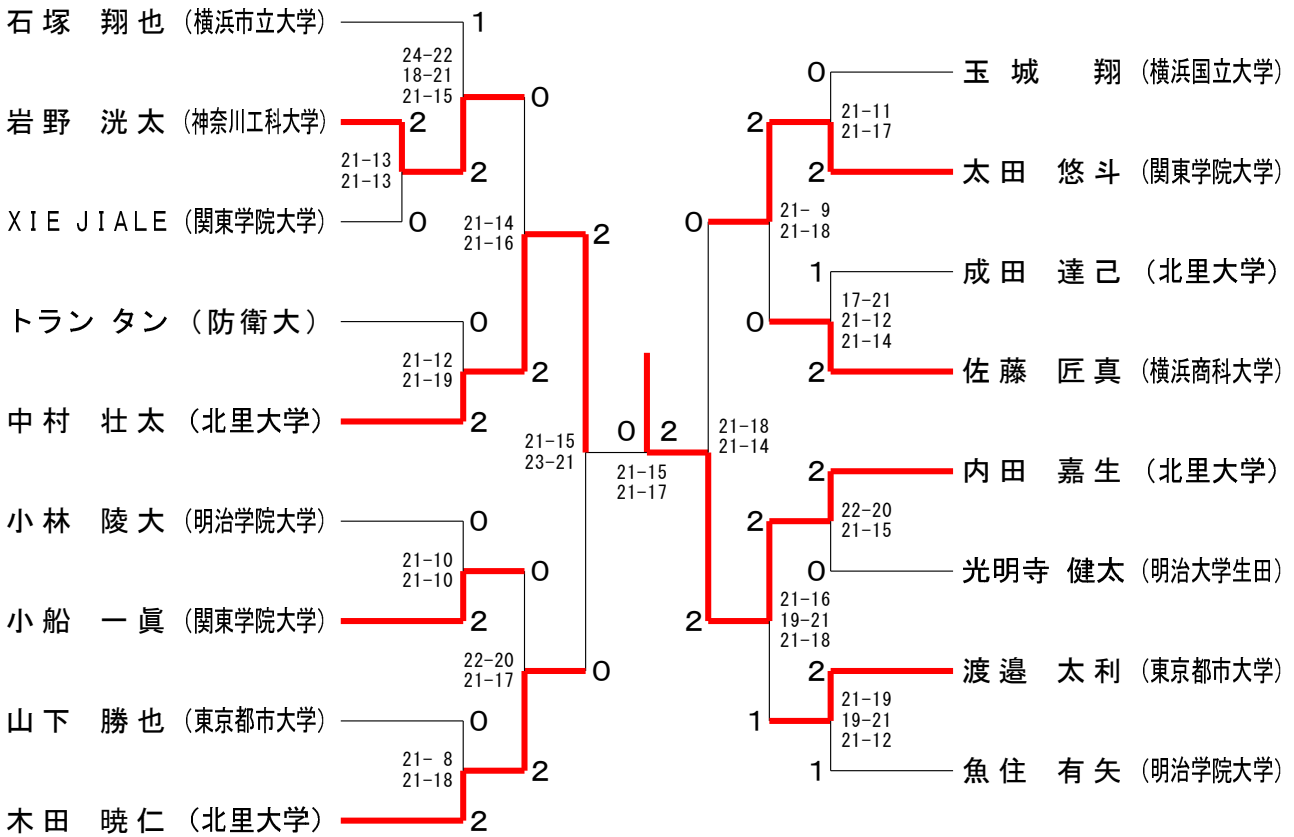

神奈川県学生バドミントン連盟 秋季神奈川リーグ

令和6年10月27日 関東学院大学

男子シングルスAクラス1

男子シングルスAクラス2

神奈川県学生バドミントン連盟 秋季神奈川リーグ

令和6年10月27日 関東学院大学

男子シングルスBクラス

神奈川県学生バドミントン連盟 秋季神奈川リーグ

令和6年10月27日 関東学院大学

男子シングルスCクラス1

男子シングルスCクラス2

神奈川県学生バドミントン連盟 秋季神奈川リーグ

令和6年10月27日 関東学院大学

女子シングルスAクラス Aブロック	松 下	新 岡	中 嶋	浦	勝 敗	順 位
松下 栞菜 (神奈川大学)		○ 21-16 21-14	○ 22-20 21- 9	○ 21-13 21-15	M 3-0 G 6-0 P 127-87	1
新岡 芽依 (神奈川大学)	× 16-21 14-21		○ 21-14 21-18	○ 21-12 21-17	M 2-1 G 4-2 P 114-103	2
中嶋 花帆 (神奈川大学)	× 20-22 9-21	× 14-21 18-21		× 21-13 15-21 16-21	M 0-3 G 1-6 P 113-140	4
浦 美沙貴 (防衛大学校)	× 13-21 15-21	× 12-21 17-21	○ 13-21 21-15 21-16		M 1-2 G 2-5 P 112-136	3