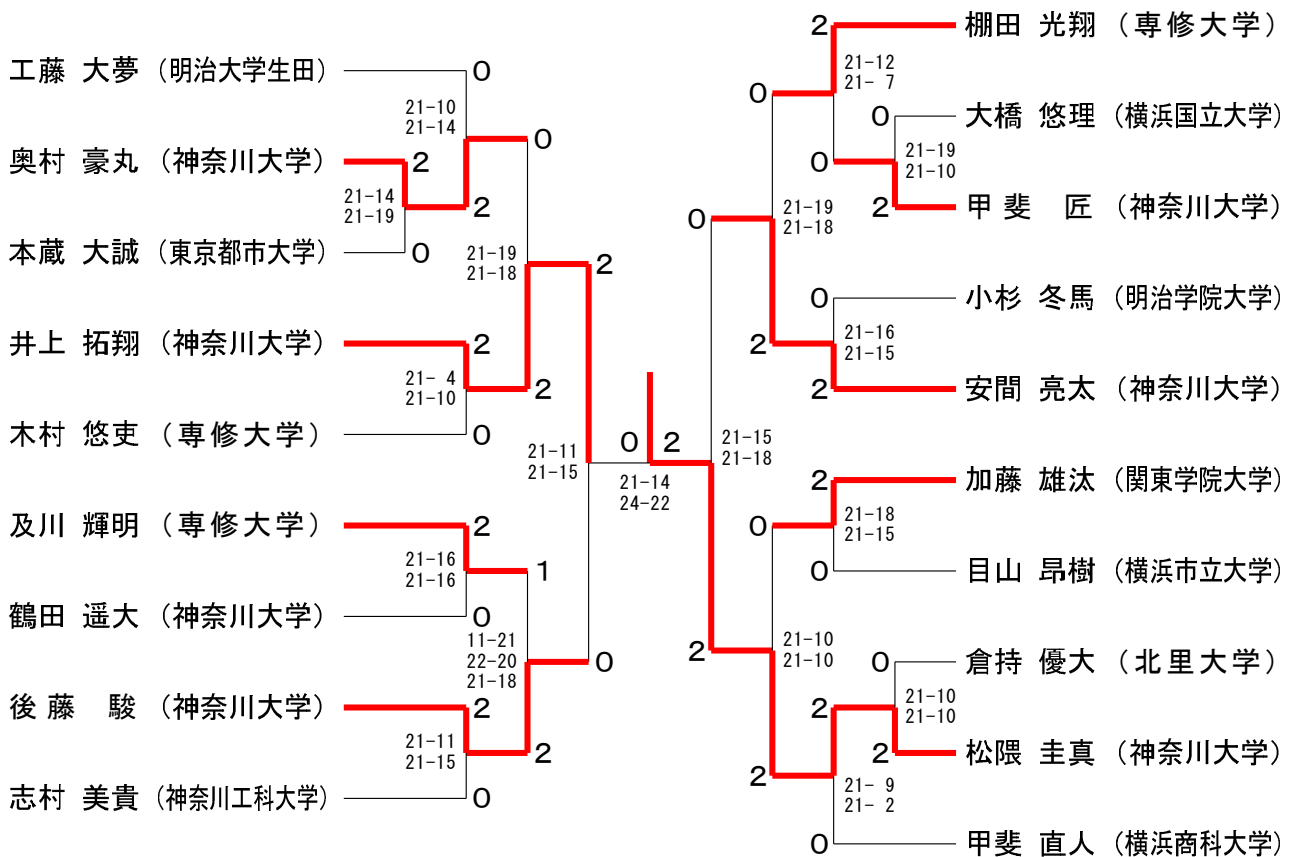

神奈川県学生バドミントン連盟 秋季神奈川リーグ

令和6年10月27日 関東学院大学

男子シングルスAクラス1

男子シングルスAクラス2

神奈川県学生バドミントン連盟 秋季神奈川リーグ

令和6年10月27日 関東学院大学

男子シングルスBクラス

神奈川県学生バドミントン連盟 秋季神奈川リーグ

令和6年10月27日 関東学院大学

男子シングルスCクラス1

男子シングルスCクラス2

神奈川県学生バドミントン連盟 秋季神奈川リーグ

令和6年10月27日 関東学院大学

女子シングルスAクラス Aブロック	松 下	新 岡	中 嶋	浦	勝 敗	順 位
松下 栞菜 (神奈川大学)		○ 21-16 21-14	○ 22-20 21- 9	○ 21-13 21-15	M 3-0 G 6-0 P 127-87	1
新岡 芽依 (神奈川大学)	× 16-21 14-21		○ 21-14 21-18	○ 21-12 21-17	M 2-1 G 4-2 P 114-103	2
中嶋 花帆 (神奈川大学)	× 20-22 9-21	× 14-21 18-21		× 21-13 15-21 16-21	M 0-3 G 1-6 P 113-140	4
浦 美沙貴 (防衛大学校)	× 13-21 15-21	× 12-21 17-21	○ 13-21 21-15 21-16		M 1-2 G 2-5 P 112-136	3