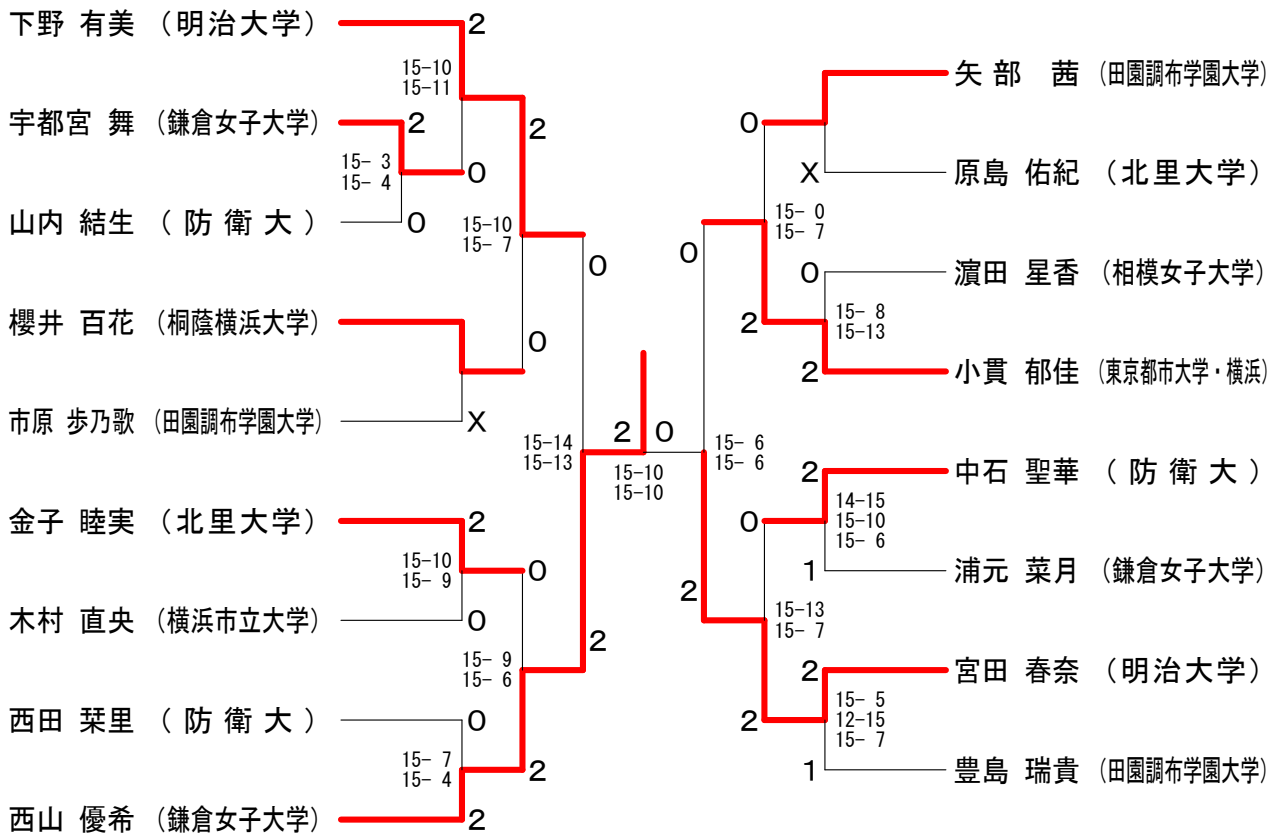

女子シングルスAクラス Bブロック	岩田	岩田	中安	長南	勝敗	順位
岩田 真奈 (神奈川大学)		x 12-15 11-15	○ 13-15 15-9 15-12	x 6-15 15-8 13-15	M 1-2 G 3-5 P 100-104	2
岩田 美咲 (明治大学)	○ 15-12 15-11		○ 15-9 15-9	○ 15-5 15-8	M 3-0 G 6-0 P 90-54	1
中安 理桜 (横浜国立大学)	x 15-13 9-15 12-15	x 9-15 9-15		○ 15-8 9-15 15-10	M 1-2 G 3-5 P 93-106	3
長南 渚 (文教大学)	○ 15-6 8-15 15-13	x 5-15 8-15	x 8-15 15-9 10-15		M 1-2 G 3-5 P 84-103	4

女子シングルスAクラス 決勝トーナメント

神奈川県学生バドミントン連盟 秋季神奈川リーグ

平成29年12月17日 横浜市立大学

女子シングルスBクラス

神奈川県学生バドミントン連盟 秋季神奈川リーグ

平成29年12月17日 横浜市立大学

女子シングルスCクラス1

女子シングルスCクラス2