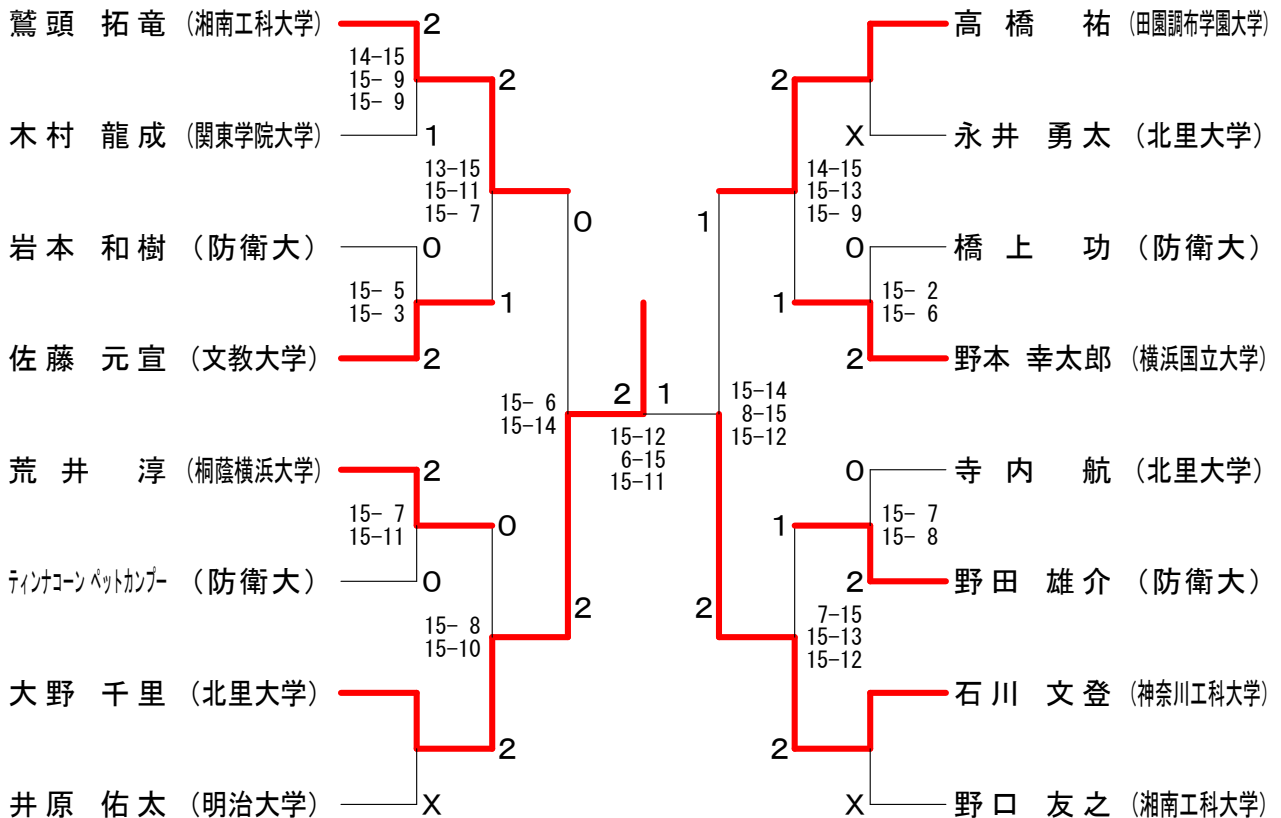

男子シングルスCクラス4