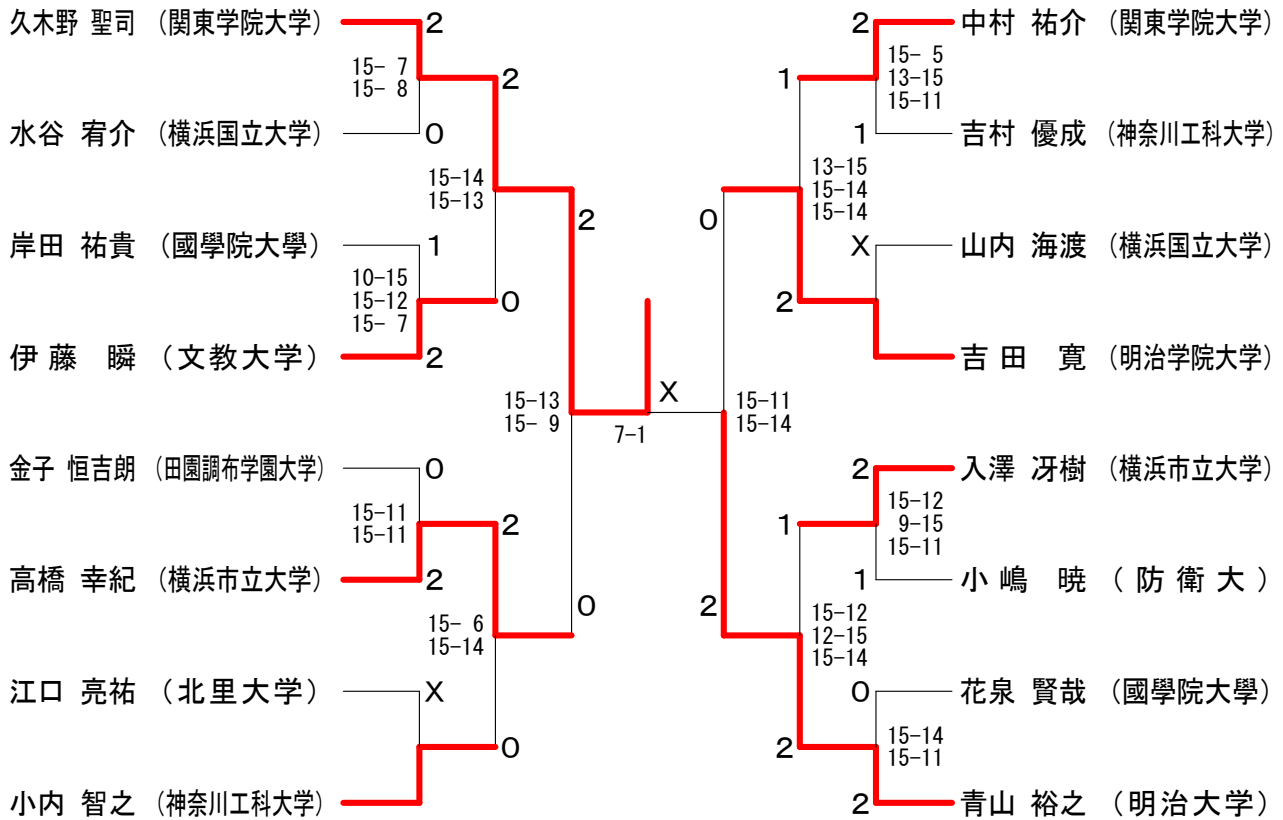

神奈川県学生バドミントン連盟 秋季神奈川リーグ

平成29年12月17日 横浜市立大学

男子シングルスBクラス3