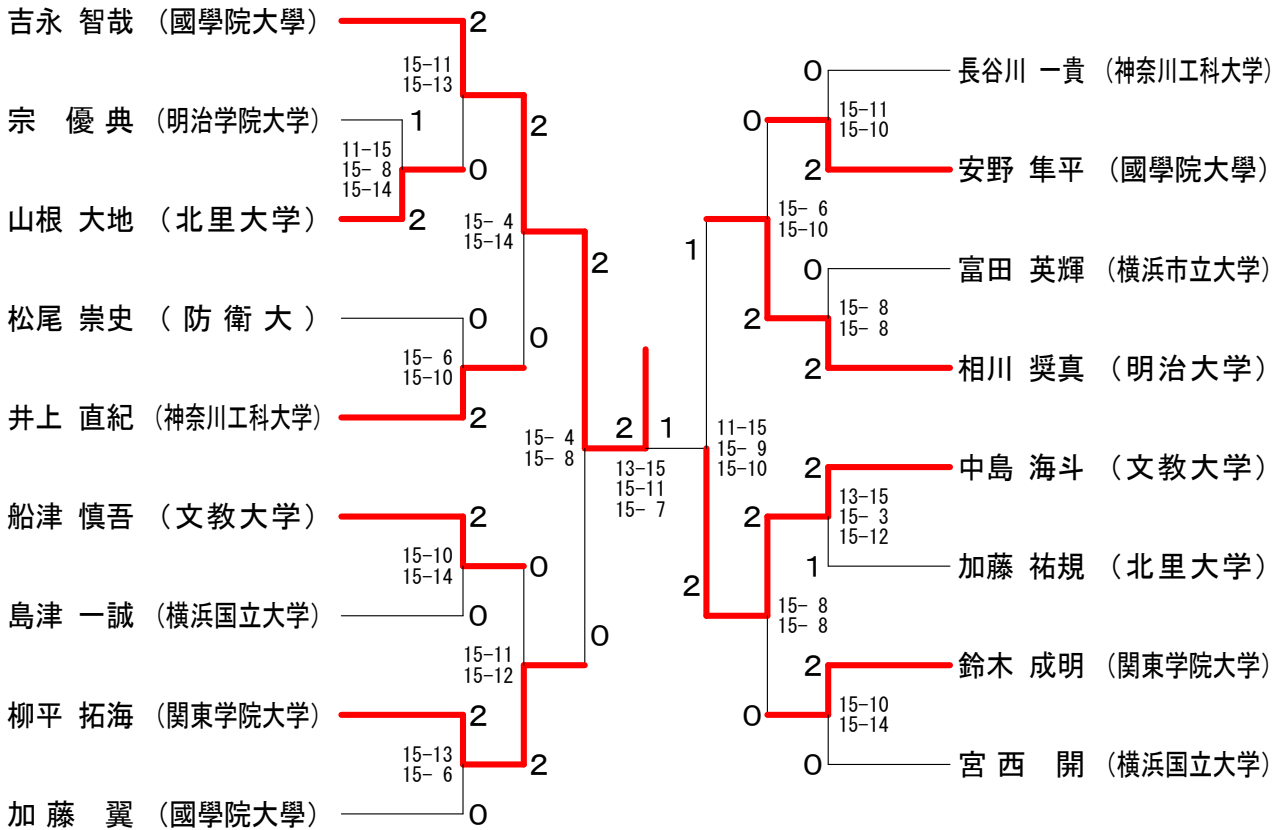

神奈川県学生バドミントン連盟 秋季神奈川リーグ

平成29年12月17日 横浜市立大学

男子シングルスAクラス1

男子シングルスAクラス2

神奈川県学生バドミントン連盟 秋季神奈川リーグ

平成29年12月17日 横浜市立大学

男子シングルスBクラス1

男子シングルスBクラス2