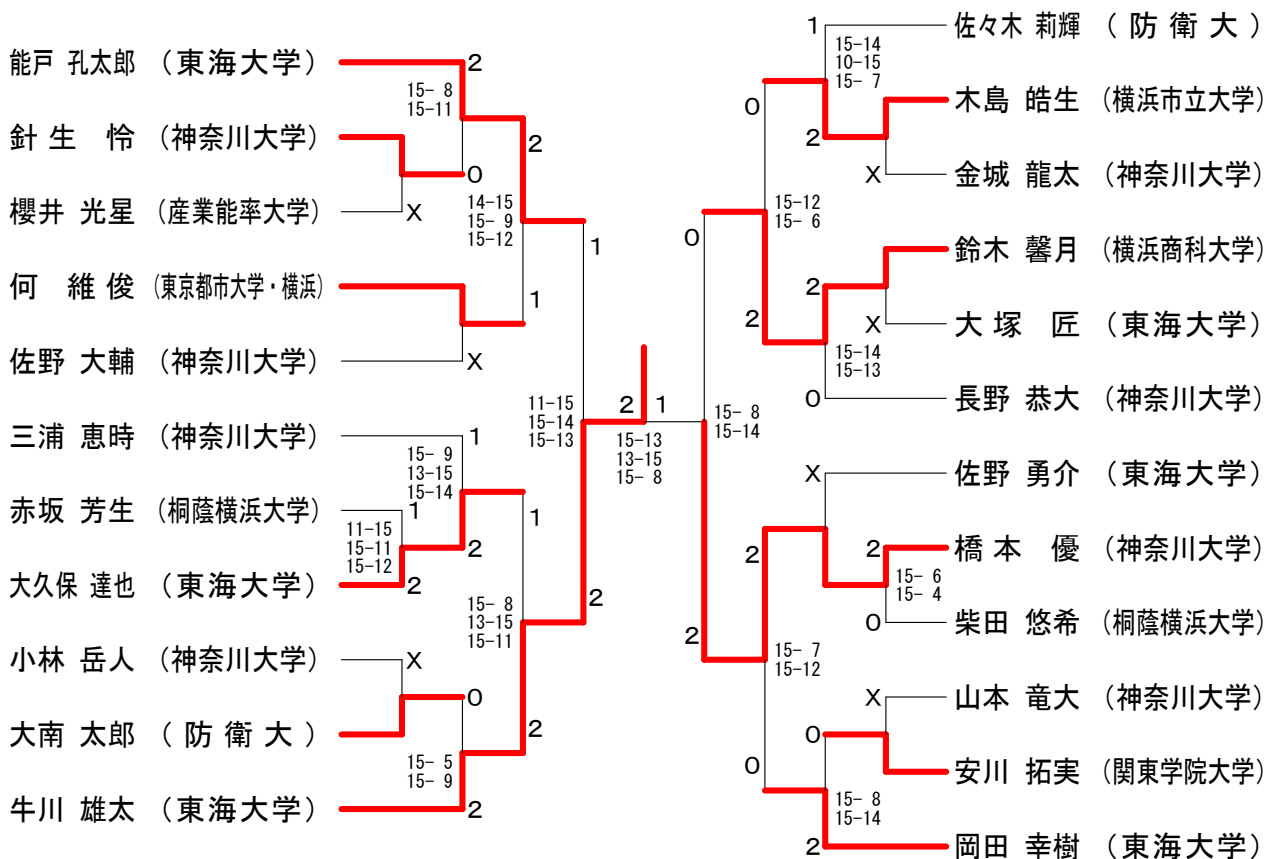

神奈川県学生バドミントン連盟 秋季神奈川リーグ

平成29年12月17日 横浜市立大学

男子シングルスAクラス1

男子シングルスAクラス2

神奈川県学生バドミントン連盟 秋季神奈川リーグ

平成29年12月17日 横浜市立大学

男子シングルスBクラス1

男子シングルスBクラス2

女子シングルスAクラス Bブロック	岩田	岩田	中安	長南	勝敗	順位
岩田 真奈 (神奈川大学)		x 12-15 11-15	○ 13-15 15-9 15-12	x 6-15 15-8 13-15	M 1-2 G 3-5 P 100-104	2
岩田 美咲 (明治大学)	○ 15-12 15-11		○ 15-9 15-9	○ 15-5 15-8	M 3-0 G 6-0 P 90-54	1
中安 理桜 (横浜国立大学)	x 15-13 9-15 12-15	x 9-15 9-15		○ 15-8 9-15 15-10	M 1-2 G 3-5 P 93-106	3
長南 渚 (文教大学)	○ 15-6 8-15 15-13	x 5-15 8-15	x 8-15 15-9 10-15		M 1-2 G 3-5 P 84-103	4