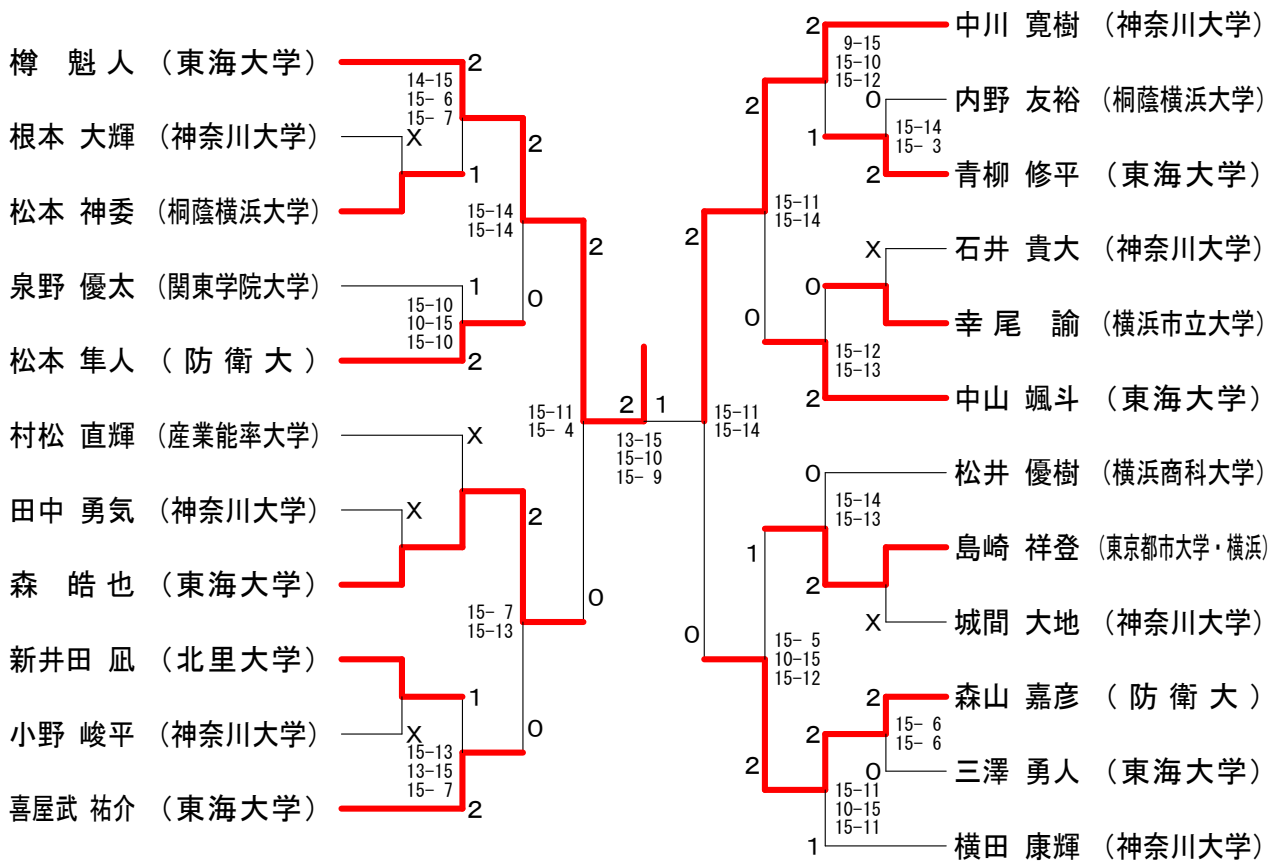

神奈川県学生バドミントン連盟 秋季神奈川リーグ

平成29年12月17日 横浜市立大学

男子シングルスAクラス1

男子シングルスAクラス2

神奈川県学生バドミントン連盟 秋季神奈川リーグ

平成29年12月17日 横浜市立大学

男子シングルスBクラス1

男子シングルスBクラス2