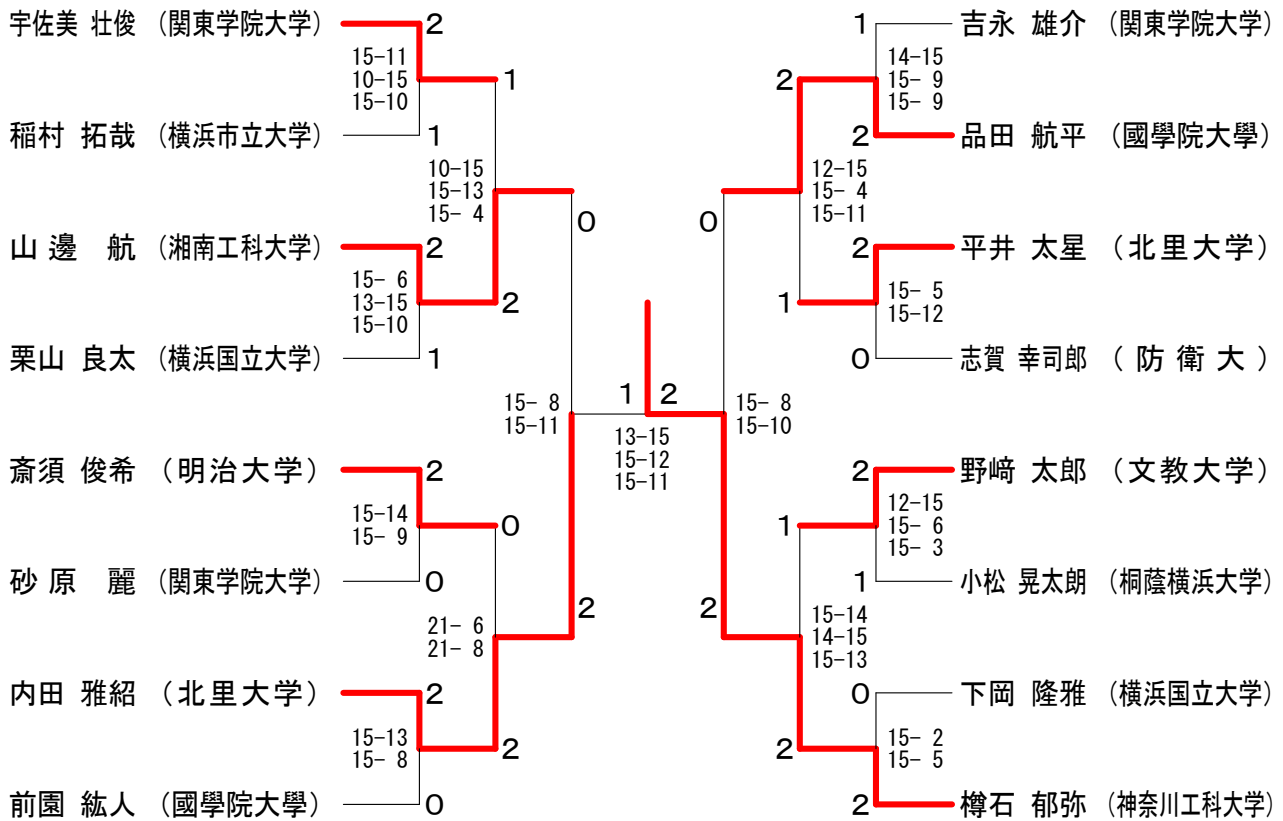

男子シングルスBクラス4