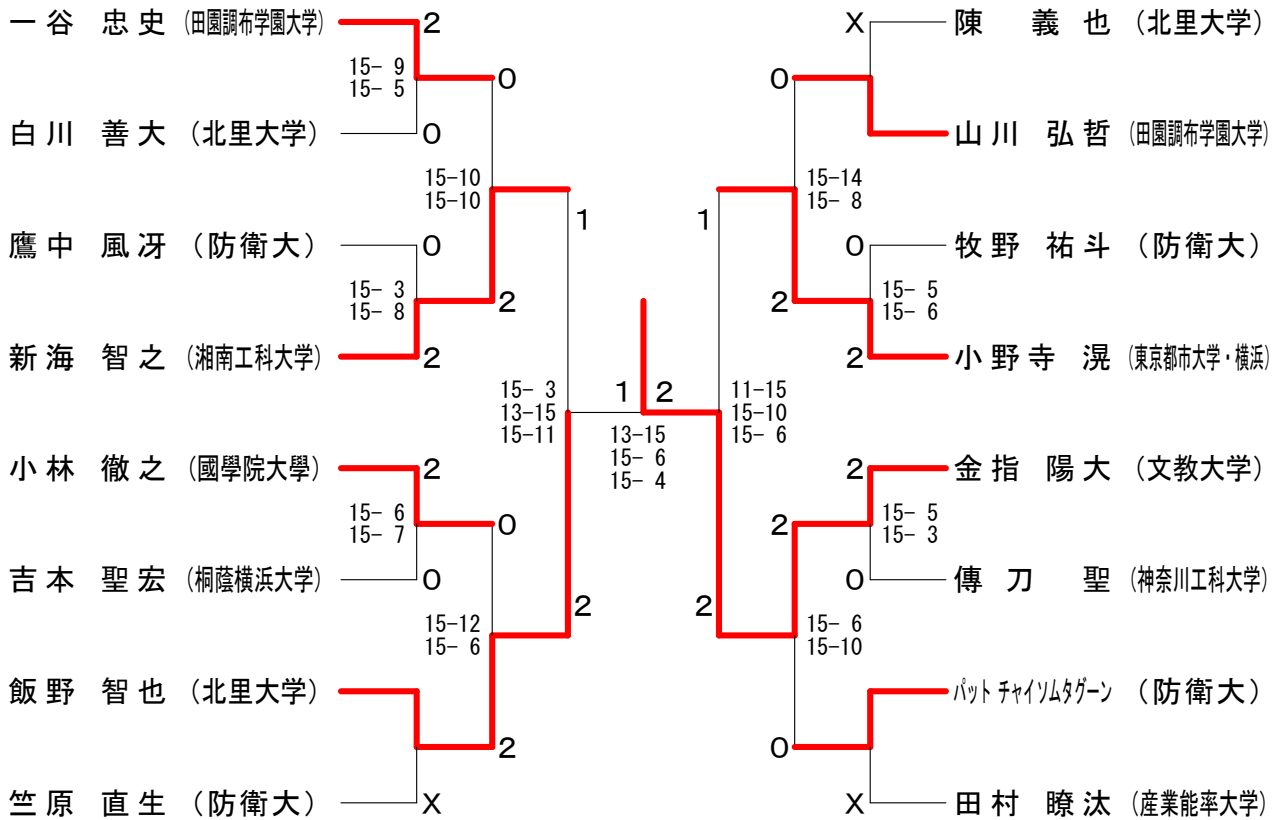

神奈川県学生バドミントン連盟 秋季神奈川リーグ

平成29年12月17日 横浜市立大学

男子シングルスCクラス3