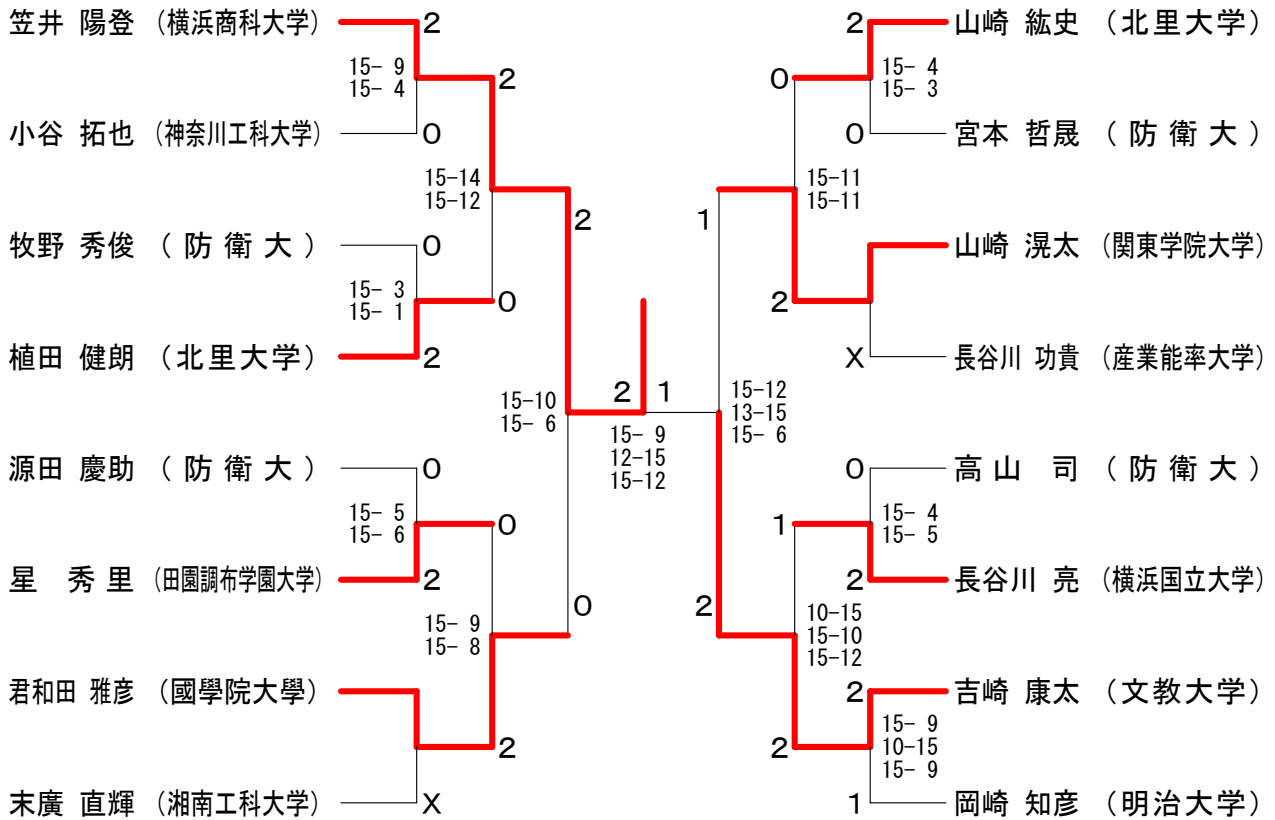

神奈川県学生バドミントン連盟 秋季神奈川リーグ

平成29年12月17日 横浜市立大学

男子シングルスBクラス3

男子シングルスBクラス4

神奈川県学生バドミントン連盟 秋季神奈川リーグ

平成29年12月17日 横浜市立大学

男子シングルスCクラス1

男子シングルスCクラス2