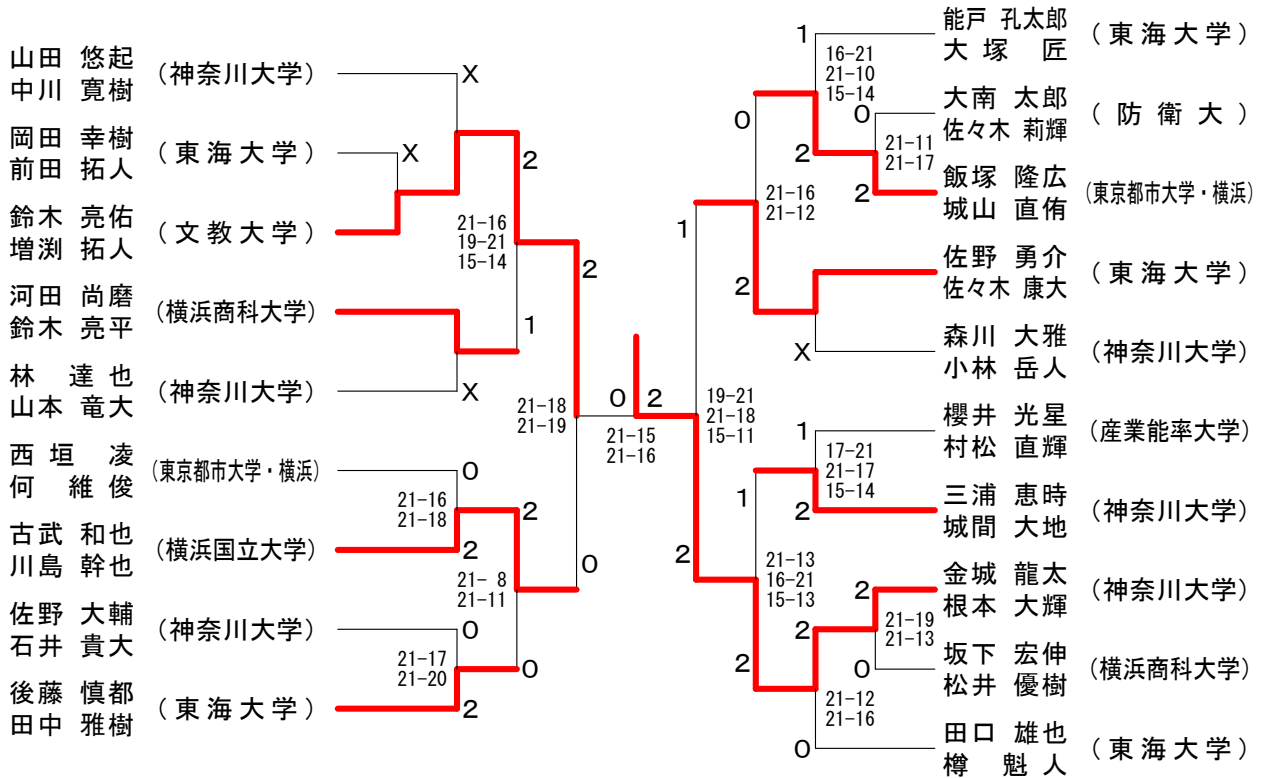

神奈川県学生バドミントン連盟 秋季神奈川リーグ

平成28年12月4日 横浜市立大学

男子ダブルスAクラス

男子ダブルスCクラス

神奈川県学生バドミントン連盟 秋季神奈川リーグ

平成28年12月4日 横浜市立大学

男子ダブルスBクラス1

神奈川県学生バドミントン連盟 秋季神奈川リーグ

平成28年12月4日 横浜市立大学

男子ダブルスBクラス2

神奈川県学生バドミントン連盟 秋季神奈川リーグ

平成28年12月4日 横浜市立大学

女子ダブルスAクラス	新妻 神	藤石 楓	田河 莉奈	菊池 穂波	池鉢 喜子	勝敗	順位
新妻 優衣 (神奈川大学) 神 優衣		×	X-	×	X-	M 0-2 G 0-4 P 0-84	3
藤田 楓 (北里大学) 石河 莉奈	○ -X			×	10-21 12-21	M 1-1 G 2-2 P 64-42	2
菊池 穂波 (文教大学) 中鉢 喜子	○ -X	○ 21-10			21-12	M 2-0 G 4-0 P 84-22	1

女子ダブルスBクラス

神奈川県学生バドミントン連盟 秋季神奈川リーグ

平成28年12月4日 横浜市立大学

女子ダブルスCクラス1

女子ダブルスCクラス2