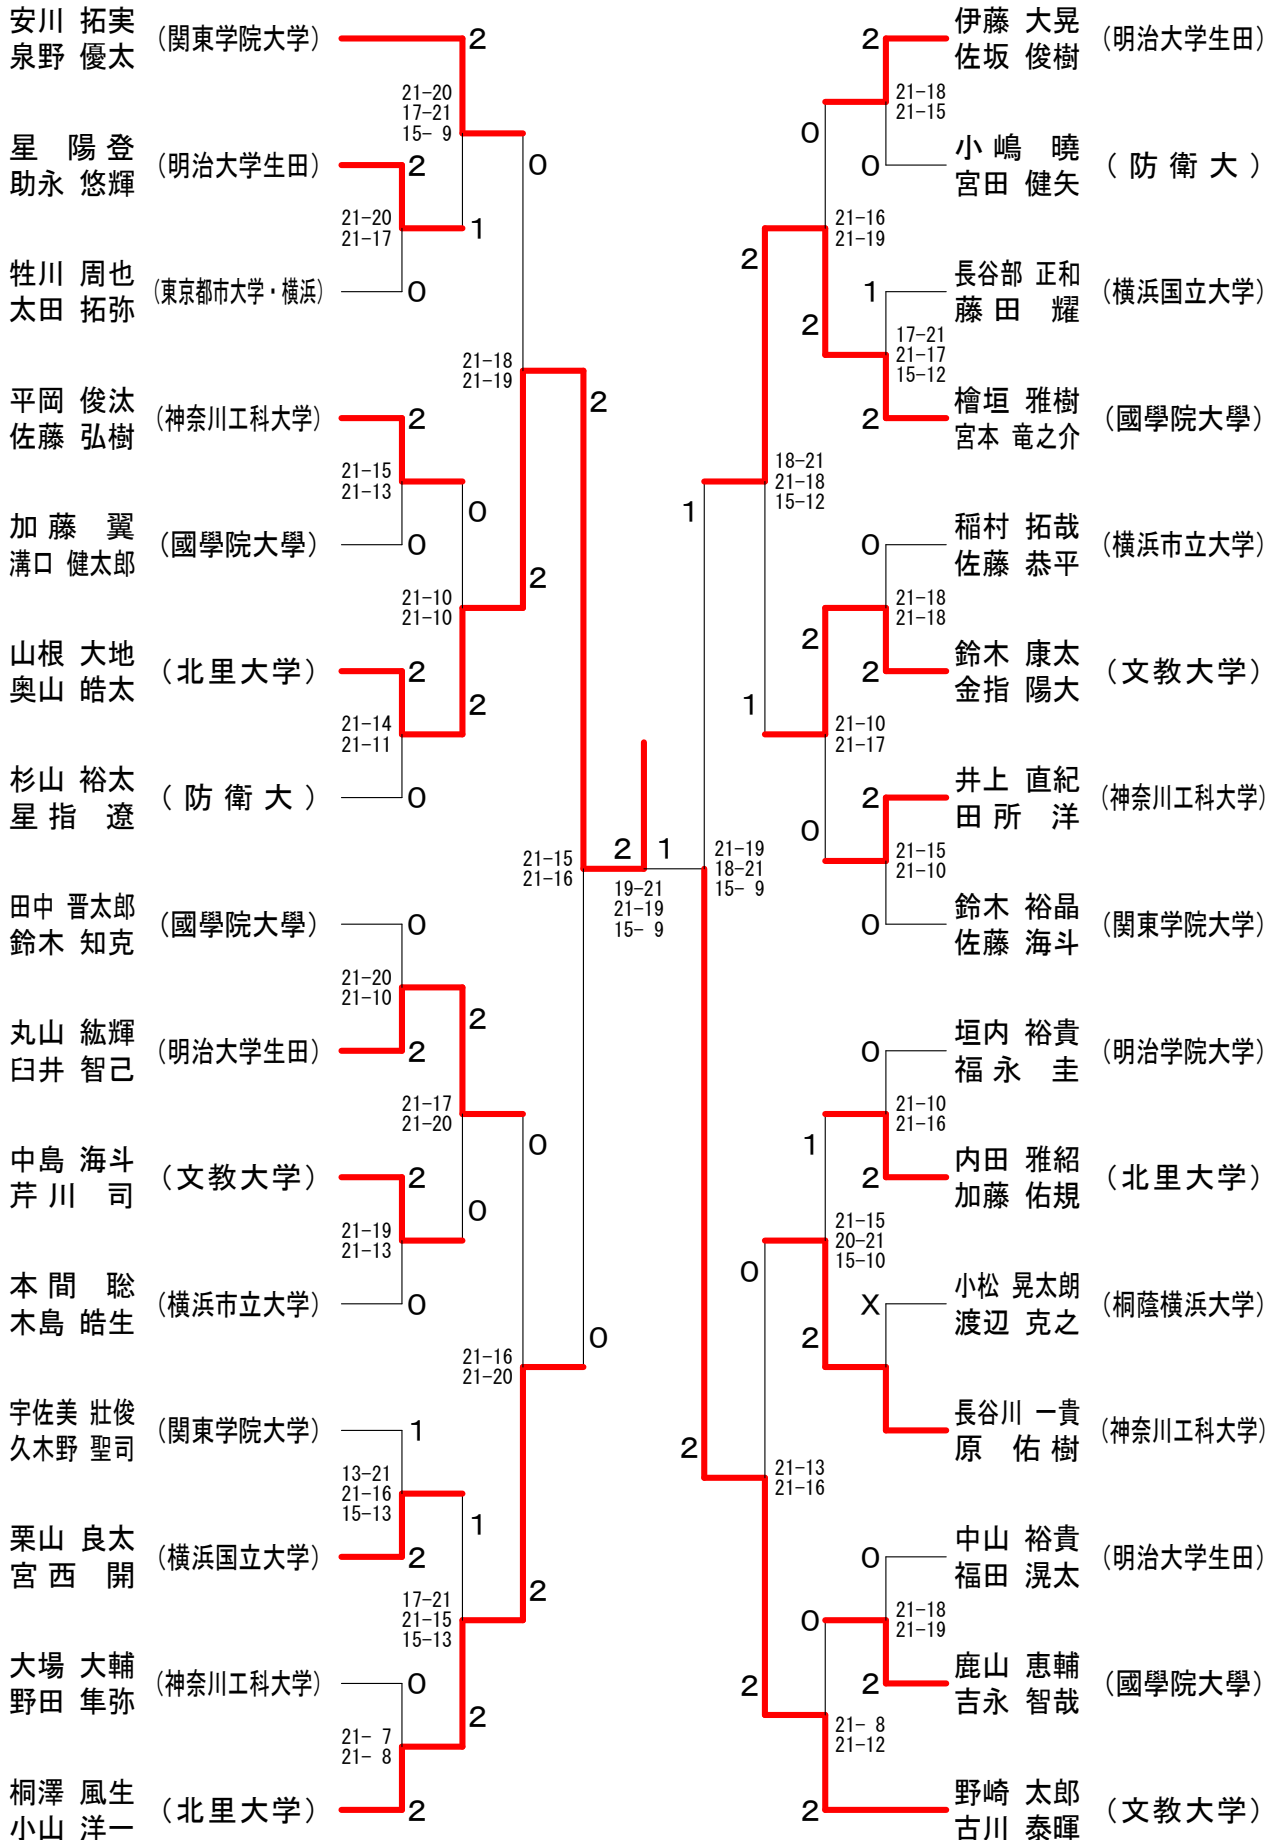

神奈川県学生バドミントン連盟 秋季神奈川リーグ

平成28年12月4日 横浜市立大学

男子ダブルスAクラス

男子ダブルスCクラス

神奈川県学生バドミントン連盟 秋季神奈川リーグ

平成28年12月4日 横浜市立大学

男子ダブルスBクラス1

神奈川県学生バドミントン連盟 秋季神奈川リーグ

平成28年12月4日 横浜市立大学

男子ダブルスBクラス2

神奈川県学生バドミントン連盟 秋季神奈川リーグ

平成28年12月4日 横浜市立大学

女子ダブルスAクラス	新妻 神	藤石 楓	田河 莉奈	菊池 穂波	池鉢 喜子	勝敗	順位
新妻 優衣 (神奈川大学) 神 優衣		×	X-	×	X-	M 0-2 G 0-4 P 0-84	3
藤田 楓 (北里大学) 石河 莉奈	○ -X			×	10-21 12-21	M 1-1 G 2-2 P 64-42	2
菊池 穂波 (文教大学) 中鉢 喜子	○ -X	○ 21-10			21-12	M 2-0 G 4-0 P 84-22	1

女子ダブルスBクラス

神奈川県学生バドミントン連盟 秋季神奈川リーグ

平成28年12月4日 横浜市立大学

女子ダブルスCクラス1

女子ダブルスCクラス2