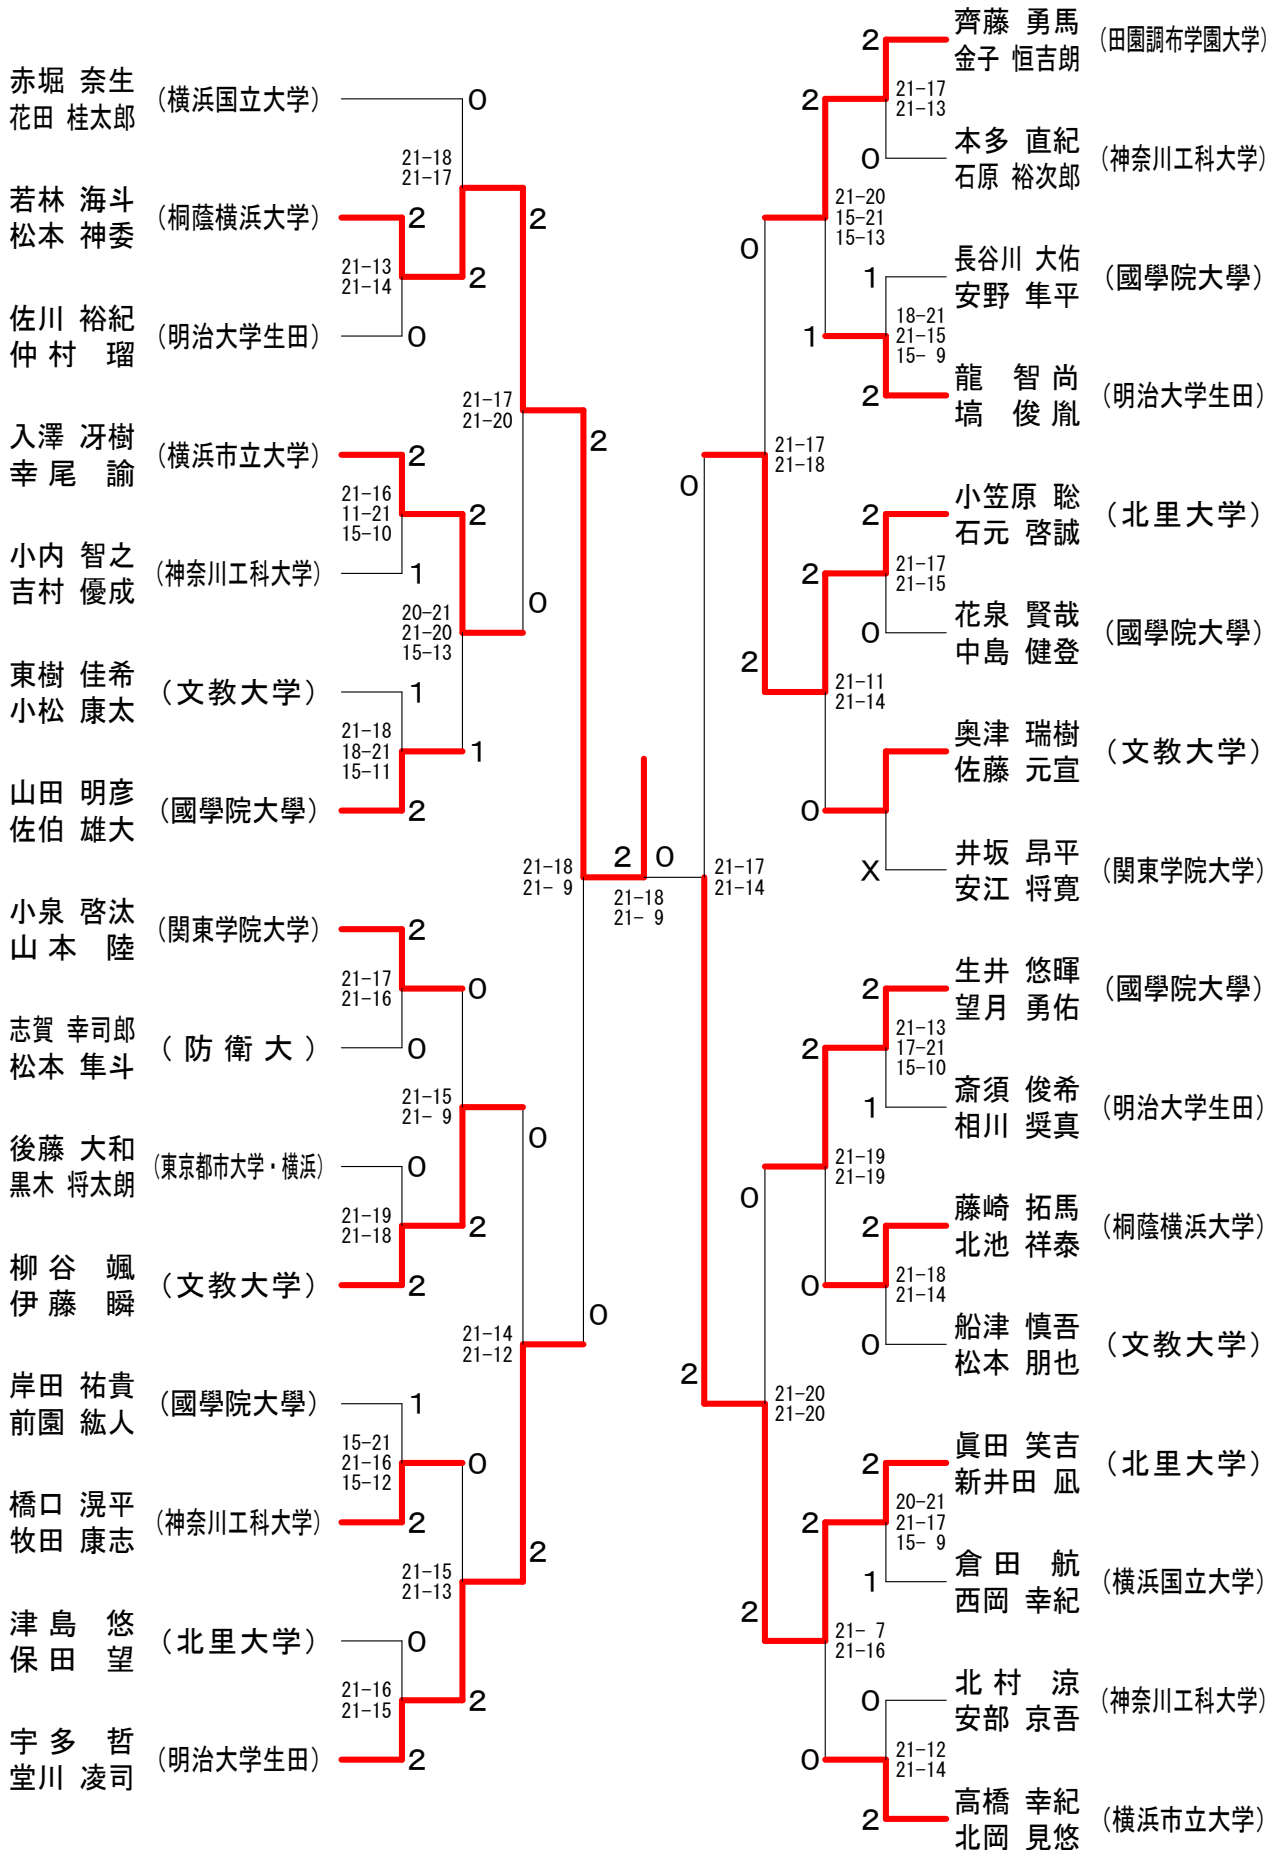

神奈川県学生バドミントン連盟 秋季神奈川リーグ

平成28年12月4日 横浜市立大学

男子ダブルスAクラス

男子ダブルスCクラス

神奈川県学生バドミントン連盟 秋季神奈川リーグ

平成28年12月4日 横浜市立大学

男子ダブルスBクラス1

神奈川県学生バドミントン連盟 秋季神奈川リーグ

平成28年12月4日 横浜市立大学

男子ダブルスBクラス2

神奈川県学生バドミントン連盟 秋季神奈川リーグ

平成28年12月4日 横浜市立大学

女子ダブルスAクラス	新妻 神	藤石 楓	田河 莉奈	菊池 穂波	池鉢 喜子	勝敗	順位
新妻 優衣 (神奈川大学) 神 優衣		×	X-	×	X-	M 0-2 G 0-4 P 0-84	3
藤田 楓 (北里大学) 石河 莉奈	○ -X			×	10-21 12-21	M 1-1 G 2-2 P 64-42	2
菊池 穂波 (文教大学) 中鉢 喜子	○ -X	○ 21-10			21-12	M 2-0 G 4-0 P 84-22	1

女子ダブルスBクラス

神奈川県学生バドミントン連盟 秋季神奈川リーグ

平成28年12月4日 横浜市立大学

女子ダブルスCクラス1

女子ダブルスCクラス2