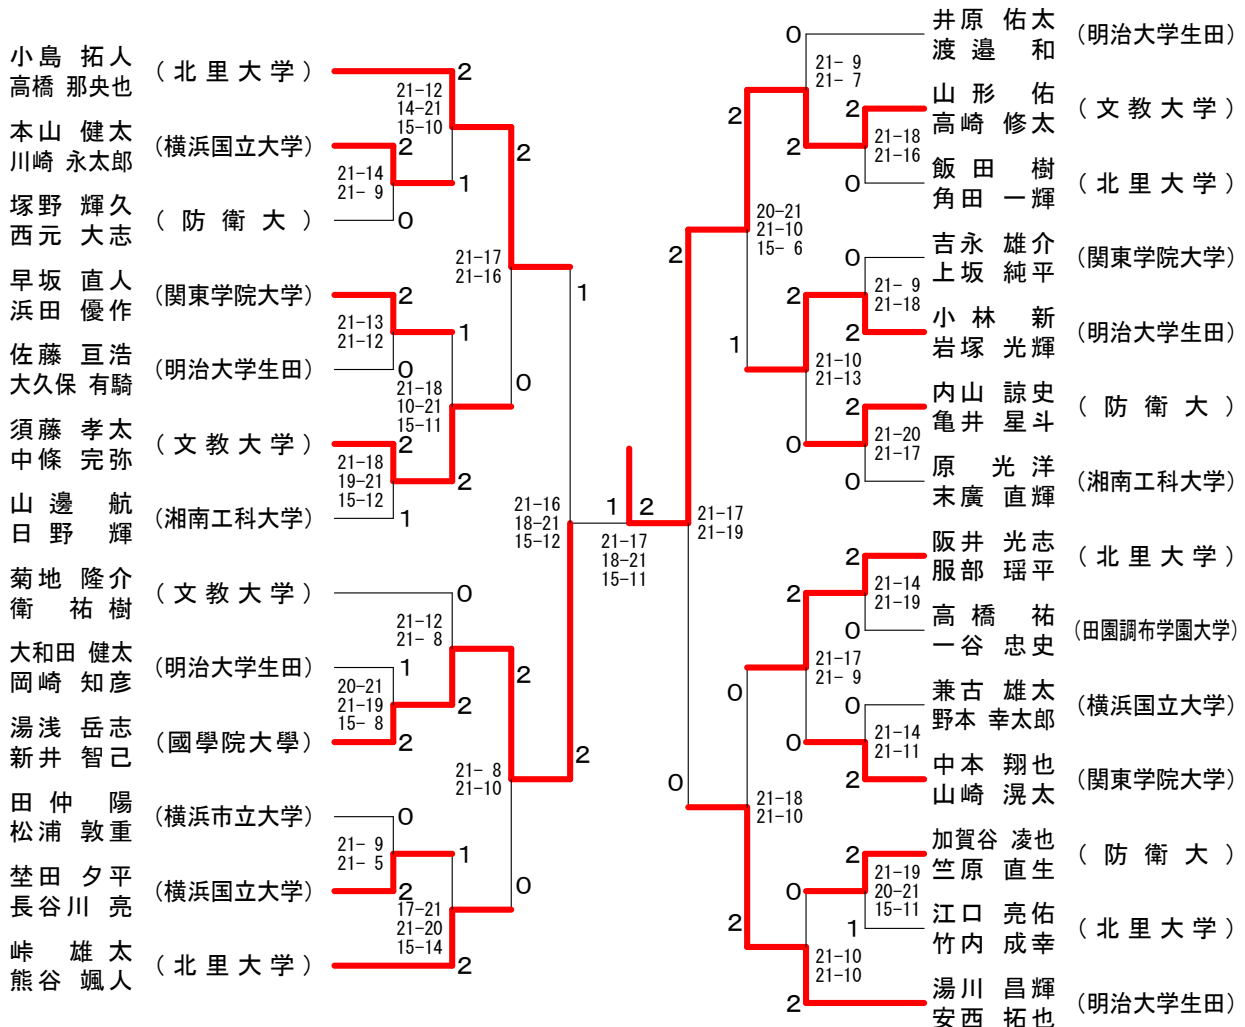

神奈川県学生バドミントン連盟 秋季神奈川リーグ

平成28年12月4日 横浜市立大学

男子ダブルスAクラス

男子ダブルスCクラス

神奈川県学生バドミントン連盟 秋季神奈川リーグ

平成28年12月4日 横浜市立大学

男子ダブルスBクラス1

神奈川県学生バドミントン連盟 秋季神奈川リーグ

平成28年12月4日 横浜市立大学

男子ダブルスBクラス2

神奈川県学生バドミントン連盟 秋季神奈川リーグ

平成28年12月4日 横浜市立大学

女子ダブルスAクラス	新妻 神	藤石 楓	田河 莉奈	菊池 穂波	池鉢 喜子	勝敗	順位
新妻 優衣 (神奈川大学) 神 優衣		×	X-	×	X-	M 0-2 G 0-4 P 0-84	3
藤田 楓 (北里大学) 石河 莉奈	○ -X			×	10-21 12-21	M 1-1 G 2-2 P 64-42	2
菊池 穂波 (文教大学) 中鉢 喜子	○ -X	○ 21-10			21-12	M 2-0 G 4-0 P 84-22	1

女子ダブルスBクラス

神奈川県学生バドミントン連盟 秋季神奈川リーグ

平成28年12月4日 横浜市立大学

女子ダブルスCクラス1

女子ダブルスCクラス2