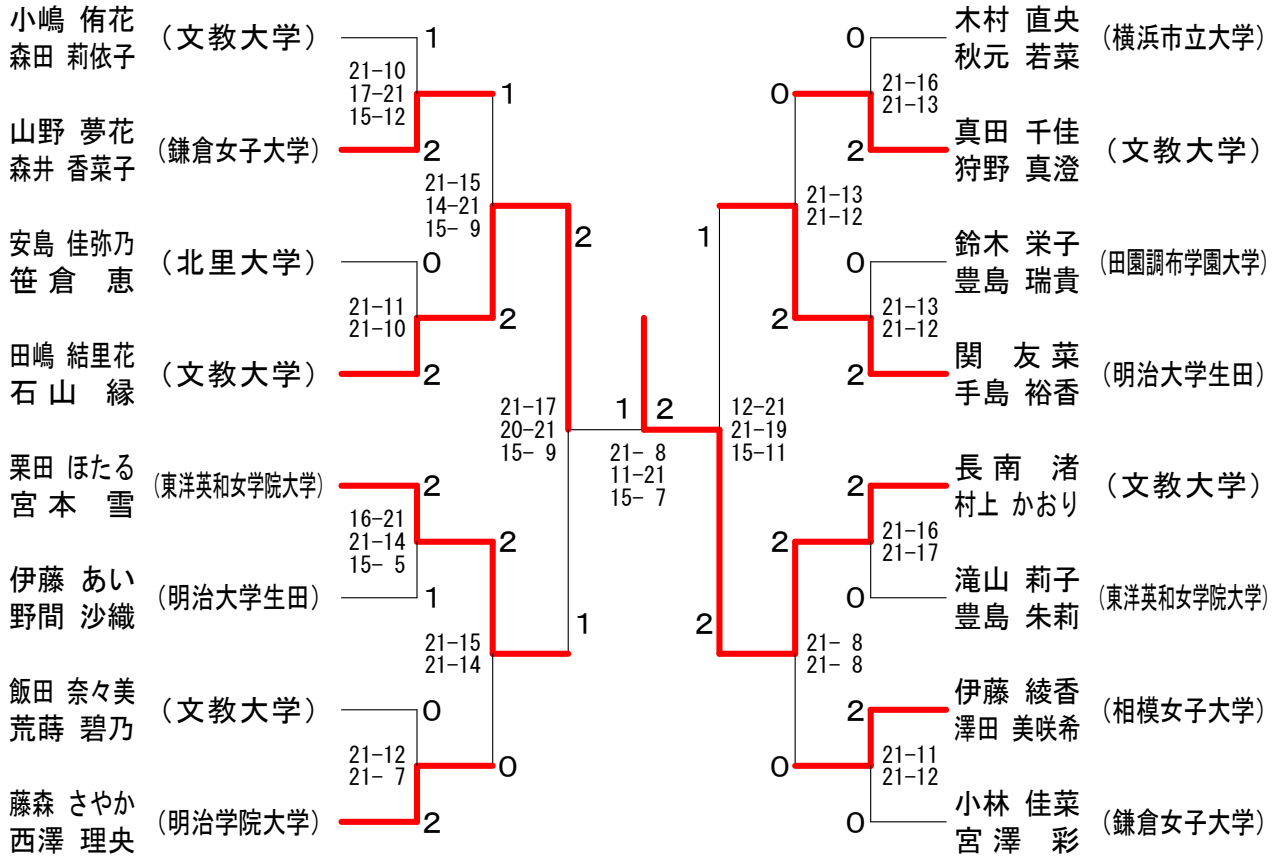

神奈川県学生バドミントン連盟 秋季神奈川リーグ

平成28年12月4日 横浜市立大学

男子ダブルスAクラス

男子ダブルスCクラス

神奈川県学生バドミントン連盟 秋季神奈川リーグ

平成28年12月4日 横浜市立大学

男子ダブルスBクラス1

神奈川県学生バドミントン連盟 秋季神奈川リーグ

平成28年12月4日 横浜市立大学

男子ダブルスBクラス2

神奈川県学生バドミントン連盟 秋季神奈川リーグ

平成28年12月4日 横浜市立大学

女子ダブルスAクラス	新妻 神	藤石 楓	田河 莉奈	菊池 穂波	池鉢 喜子	勝敗	順位
新妻 優衣 (神奈川大学) 神 優衣		×	X-	×	X-	M 0-2 G 0-4 P 0-84	3
藤田 楓 (北里大学) 石河 莉奈	○ -X			×	10-21 12-21	M 1-1 G 2-2 P 64-42	2
菊池 穂波 (文教大学) 中鉢 喜子	○ -X	○ 21-10			21-12	M 2-0 G 4-0 P 84-22	1

女子ダブルスBクラス

神奈川県学生バドミントン連盟 秋季神奈川リーグ

平成28年12月4日 横浜市立大学

女子ダブルスCクラス1

女子ダブルスCクラス2