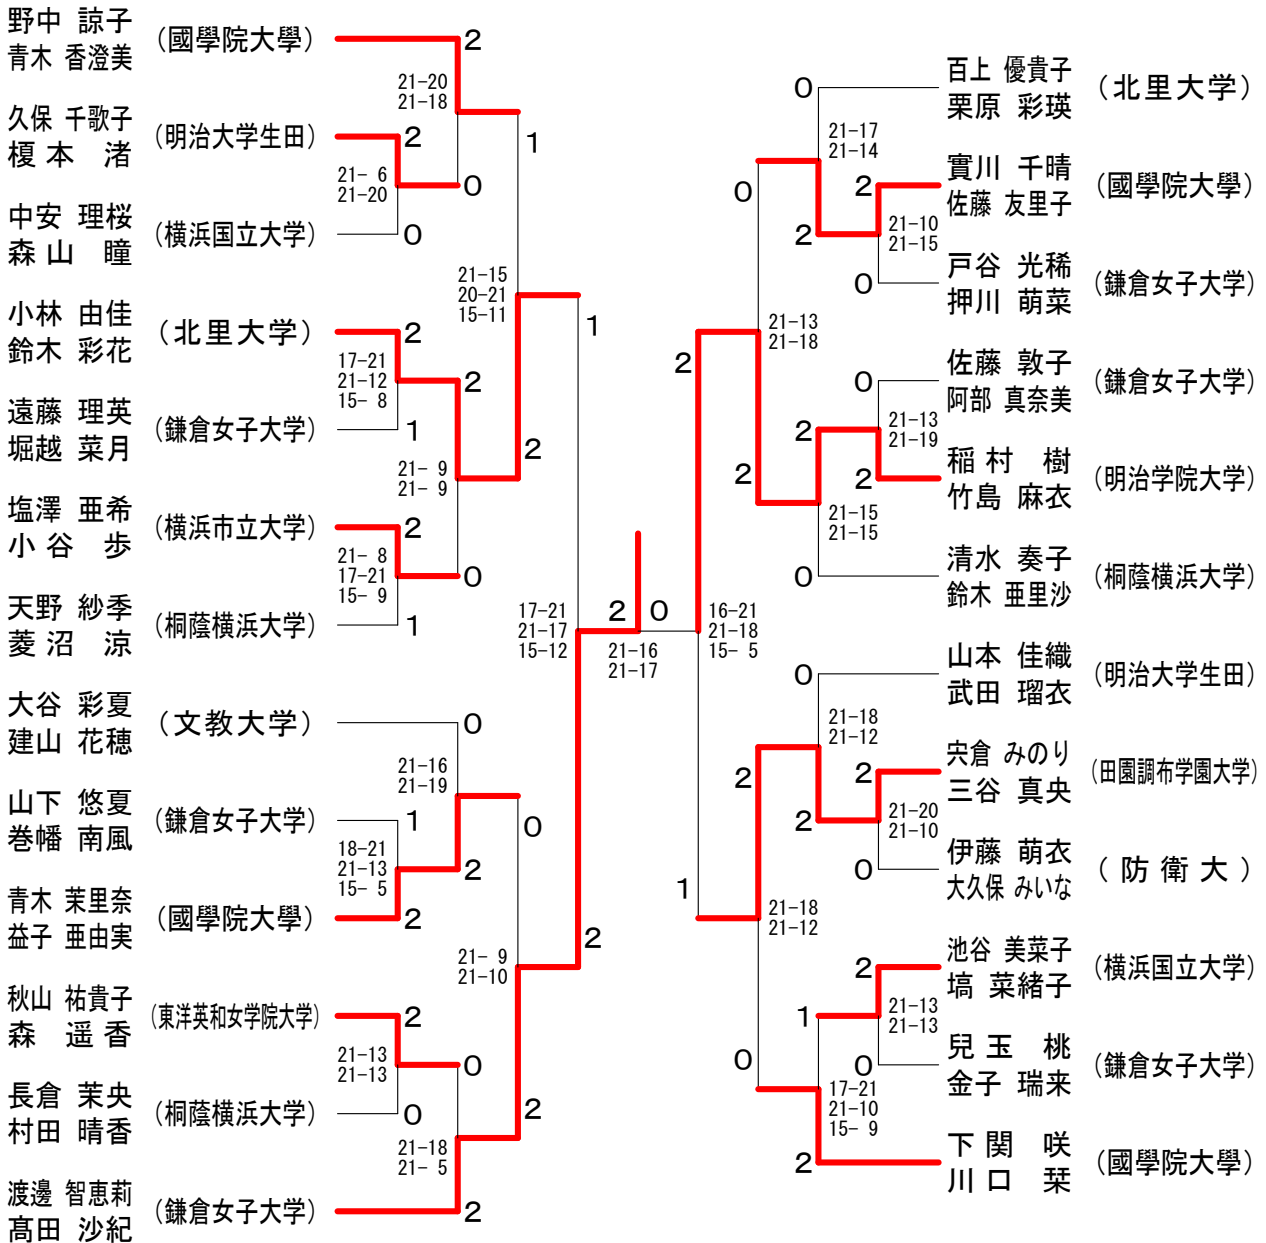

神奈川県学生バドミントン連盟 秋季神奈川リーグ

平成28年12月4日 横浜市立大学

男子ダブルスAクラス

男子ダブルスCクラス

神奈川県学生バドミントン連盟 秋季神奈川リーグ

平成28年12月4日 横浜市立大学

男子ダブルスBクラス1

神奈川県学生バドミントン連盟 秋季神奈川リーグ

平成28年12月4日 横浜市立大学

男子ダブルスBクラス2

神奈川県学生バドミントン連盟 秋季神奈川リーグ

平成28年12月4日 横浜市立大学

女子ダブルスAクラス	新妻 神	藤石 楓	田河 莉奈	菊池 穂波	池鉢 喜子	勝敗	順位
新妻 優衣 (神奈川大学) 神 優衣		×	X-	×	X-	M 0-2 G 0-4 P 0-84	3
藤田 楓 (北里大学) 石河 莉奈	○ -X			×	10-21 12-21	M 1-1 G 2-2 P 64-42	2
菊池 穂波 (文教大学) 中鉢 喜子	○ -X	○ 21-10			21-12	M 2-0 G 4-0 P 84-22	1

女子ダブルスBクラス

神奈川県学生バドミントン連盟 秋季神奈川リーグ

平成28年12月4日 横浜市立大学

女子ダブルスCクラス1

女子ダブルスCクラス2