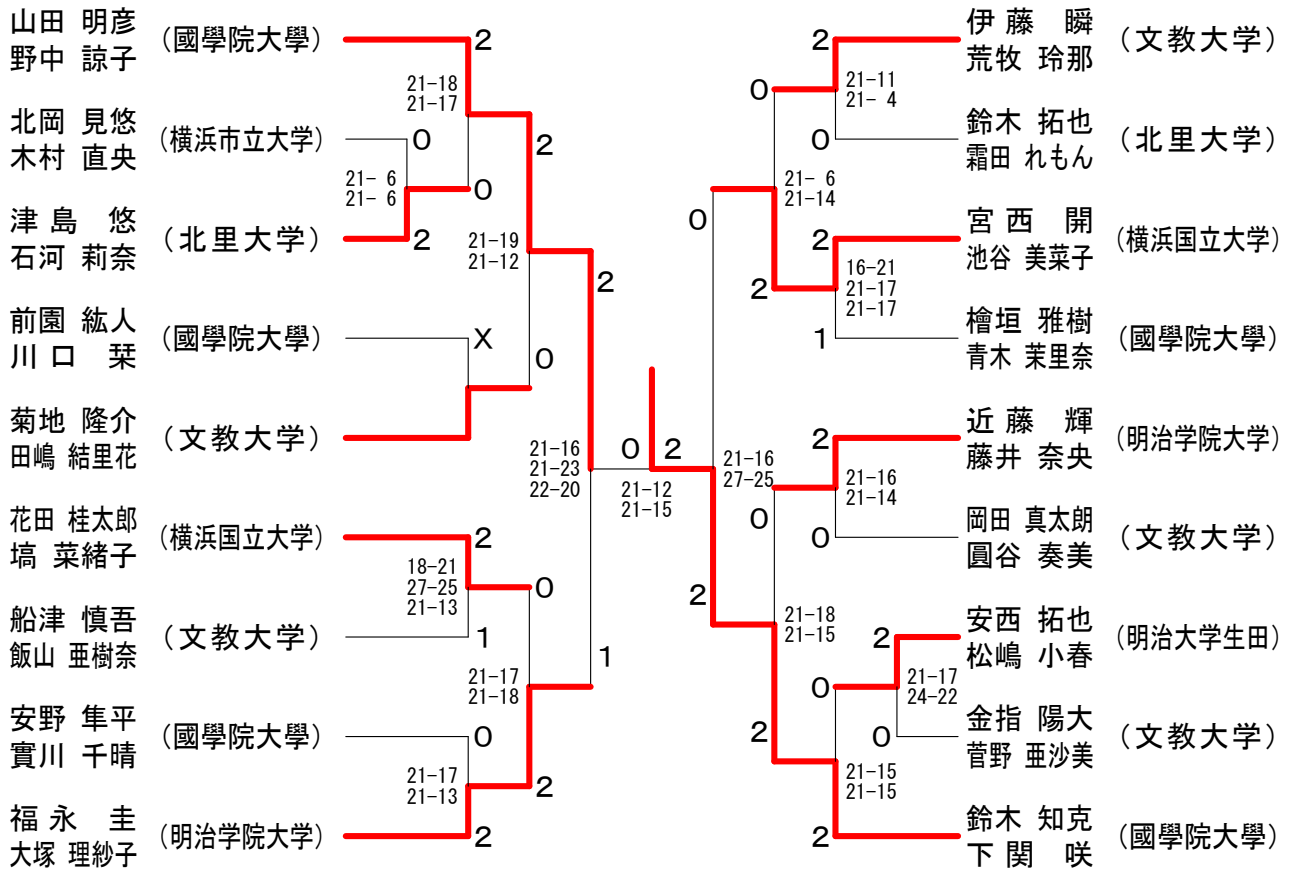

神奈川県学生バドミントン連盟 秋季神奈川リーグ

平成28年11月27日 関東学院大学

混合ダブルスCクラス1