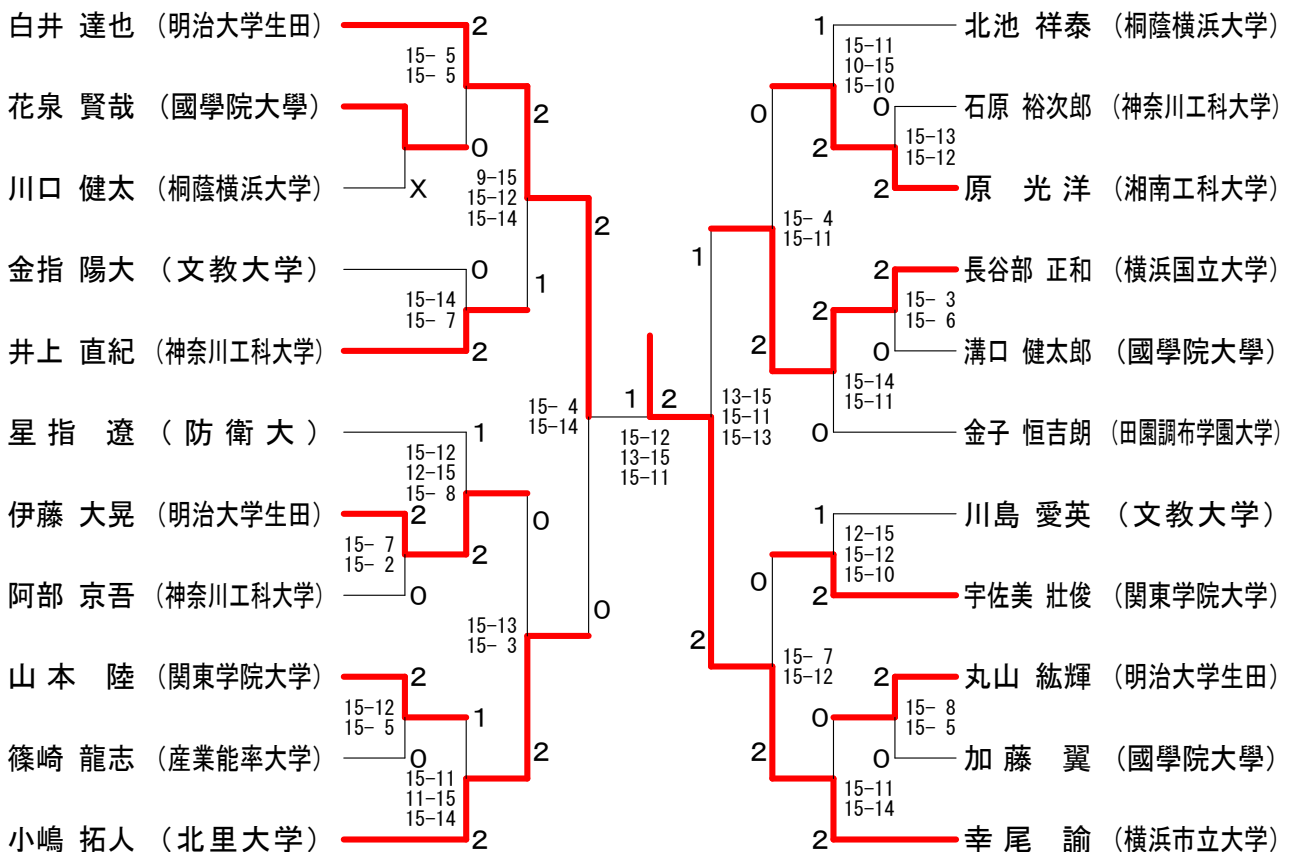

神奈川県学生バドミントン連盟 秋季神奈川リーグ

平成28年10月23日 横浜市立大学

男子シングルスAクラス1

男子シングルスAクラス2

神奈川県学生バドミントン連盟 秋季神奈川リーグ

平成28年10月23日 横浜市立大学

男子シングルスBクラス1

男子シングルスBクラス2

神奈川県学生バドミントン連盟 秋季神奈川リーグ

平成28年10月23日 横浜市立大学

男子シングルスCクラス1

男子シングルスCクラス2

神奈川県学生バドミントン連盟 秋季神奈川リーグ

平成28年10月23日 横浜市立大学

女子シングルスAクラス A ブ ロ ッ ク	神	長 南	新 妻	勝 敗	順 位
神 優 衣 (神奈川大学)		x x-	△ x-x	M 0-2 G 0-2 P 0-30	2
長 南 渚 (文教大学)	○ -x		○ -x	M 2-0 G 4-0 P 60-0	1
新妻 優衣 (神奈川大学)	△ x-x	x x-		M 0-1 G 0-2 P 0-30	2

女子シングルスAクラス B ブ ロ ッ ク	八 木	中 鉢	高 田	勝 敗	順 位
八木 瑞月 (神奈川大学)		x x-	x x-	M 0-2 G 0-4 P 0-84	3
中鉢 喜子 (文教大学)	○ -x		○ 21-9 21-10	M 2-0 G 4-0 P 84-19	1
高田 沙紀 (鎌倉女子大学)	○ -x	x 9-21 10-21		M 1-1 G 2-2 P 61-42	2

女子シングルスAクラス 決勝トーナメント