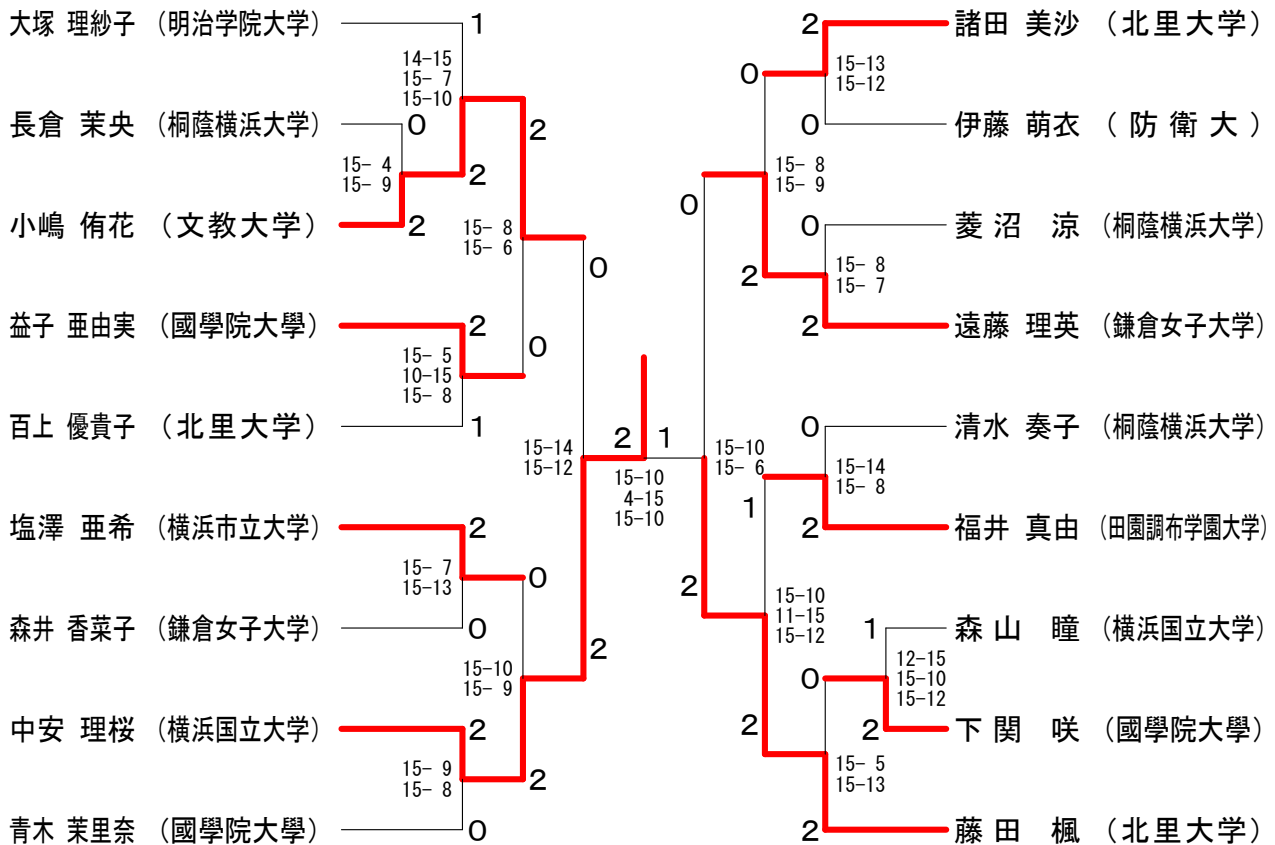

神奈川県学生バドミントン連盟 秋季神奈川リーグ

平成28年10月23日 横浜市立大学

男子シングルスCクラス1

男子シングルスCクラス2

神奈川県学生バドミントン連盟 秋季神奈川リーグ

平成28年10月23日 横浜市立大学

女子シングルスAクラス A ブ ロ ッ ク	神	長 南	新 妻	勝 敗	順 位
神 優 衣 (神奈川大学)		x x-	△ x-x	M 0-2 G 0-2 P 0-30	2
長 南 渚 (文教大学)	○ -x		○ -x	M 2-0 G 4-0 P 60-0	1
新妻 優衣 (神奈川大学)	△ x-x	x x-		M 0-1 G 0-2 P 0-30	2

女子シングルスAクラス B ブ ロ ッ ク	八 木	中 鉢	高 田	勝 敗	順 位
八木 瑞月 (神奈川大学)		x x-	x x-	M 0-2 G 0-4 P 0-84	3
中鉢 喜子 (文教大学)	○ -x		○ 21-9 21-10	M 2-0 G 4-0 P 84-19	1
高田 沙紀 (鎌倉女子大学)	○ -x	x 9-21 10-21		M 1-1 G 2-2 P 61-42	2

女子シングルスAクラス 決勝トーナメント

神奈川県学生バドミントン連盟 秋季神奈川リーグ

平成28年10月23日 横浜市立大学
女子シングルスBクラス1

女子シングルスBクラス2

神奈川県学生バドミントン連盟 秋季神奈川リーグ

平成28年10月23日 横浜市立大学

女子シングルスCクラス