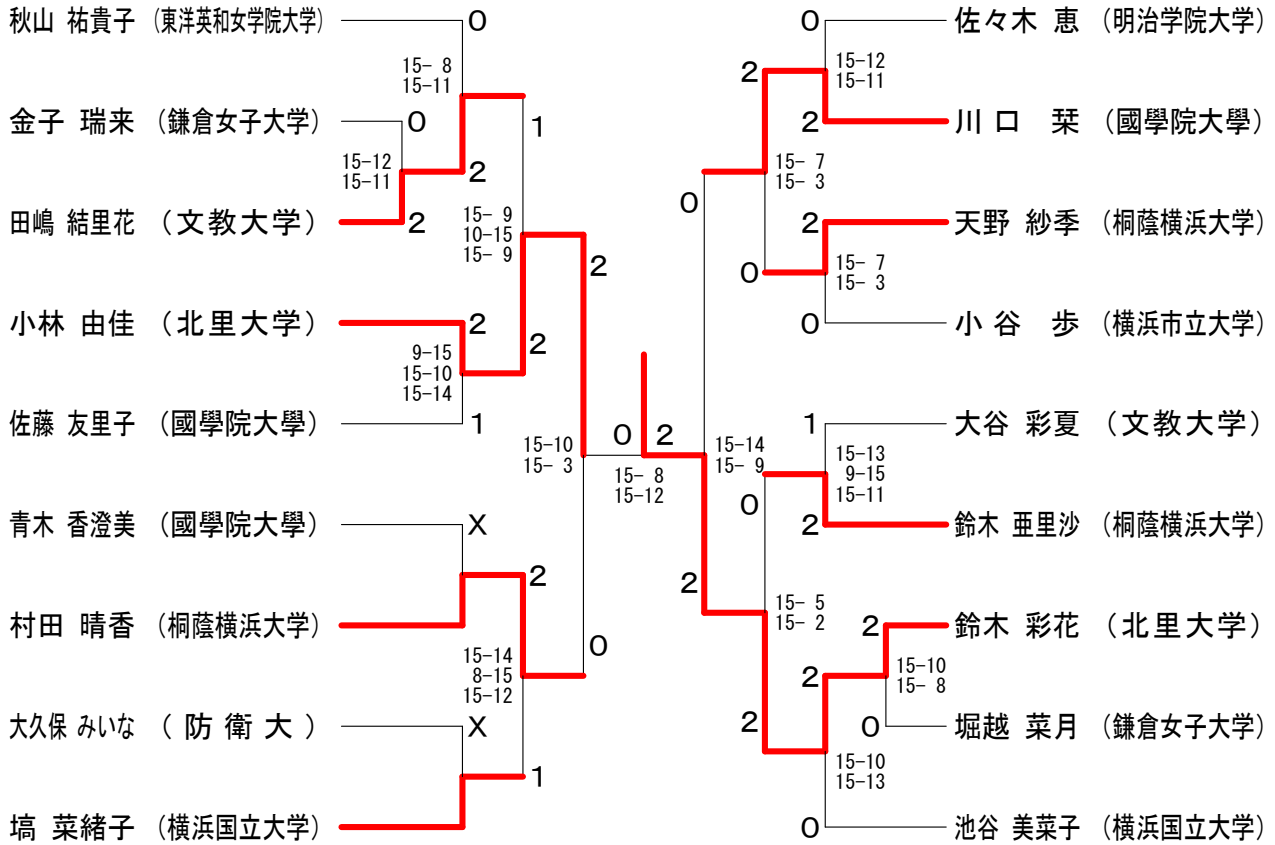

神奈川県学生バドミントン連盟 秋季神奈川リーグ

平成28年10月23日 横浜市立大学
女子シングルスBクラス1