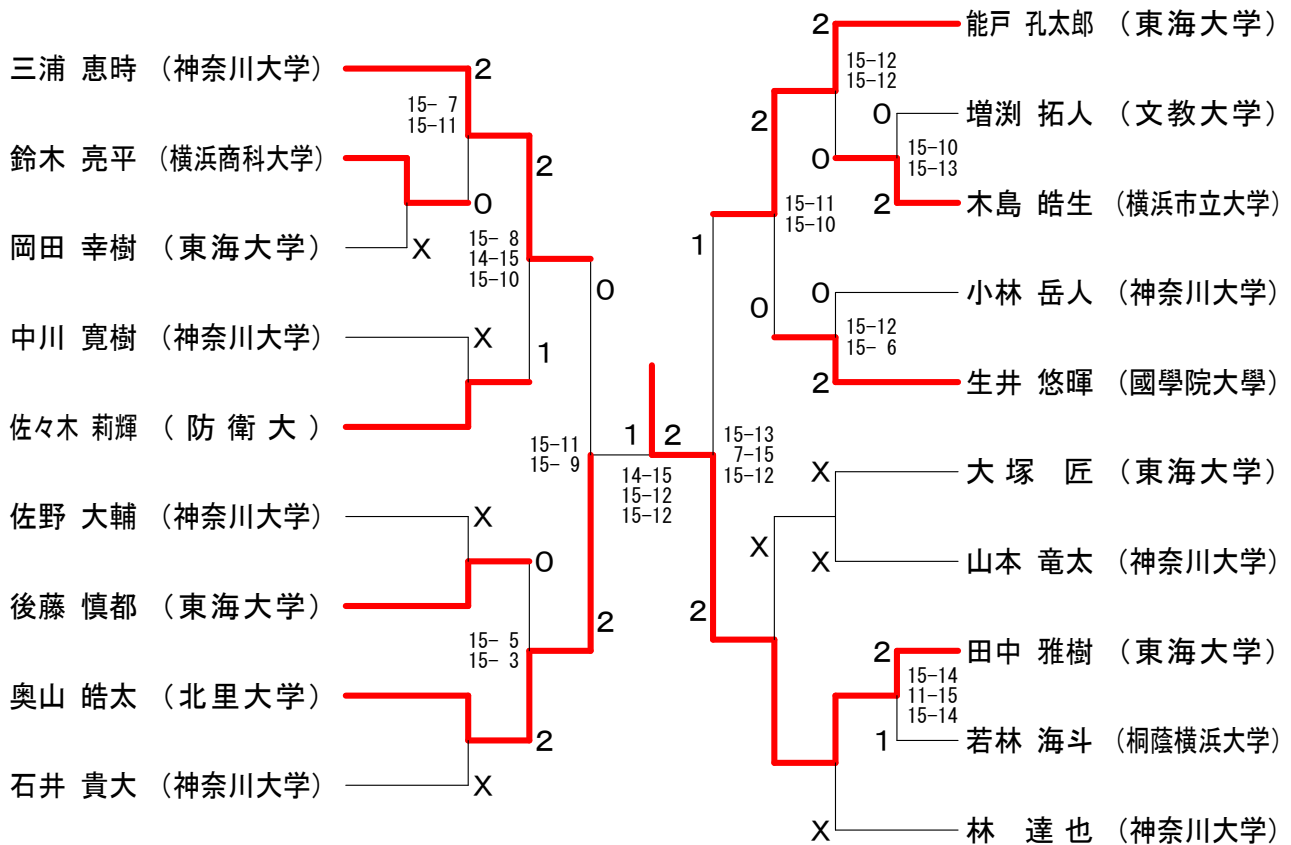

神奈川県学生バドミントン連盟 秋季神奈川リーグ

平成28年10月23日 横浜市立大学

男子シングルスAクラス1

男子シングルスAクラス2

神奈川県学生バドミントン連盟 秋季神奈川リーグ

平成28年10月23日 横浜市立大学

男子シングルスBクラス1

男子シングルスBクラス2

神奈川県学生バドミントン連盟 秋季神奈川リーグ

平成28年10月23日 横浜市立大学

男子シングルスCクラス1

男子シングルスCクラス2

神奈川県学生バドミントン連盟 秋季神奈川リーグ

平成28年10月23日 横浜市立大学

女子シングルスAクラス A ブ ロ ッ ク	神	長 南	新 妻	勝 敗	順 位
神 優 衣 (神奈川大学)		x x-	△ x-x	M 0-2 G 0-2 P 0-30	2
長 南 渚 (文教大学)	○ -x		○ -x	M 2-0 G 4-0 P 60-0	1
新妻 優衣 (神奈川大学)	△ x-x	x x-		M 0-1 G 0-2 P 0-30	2