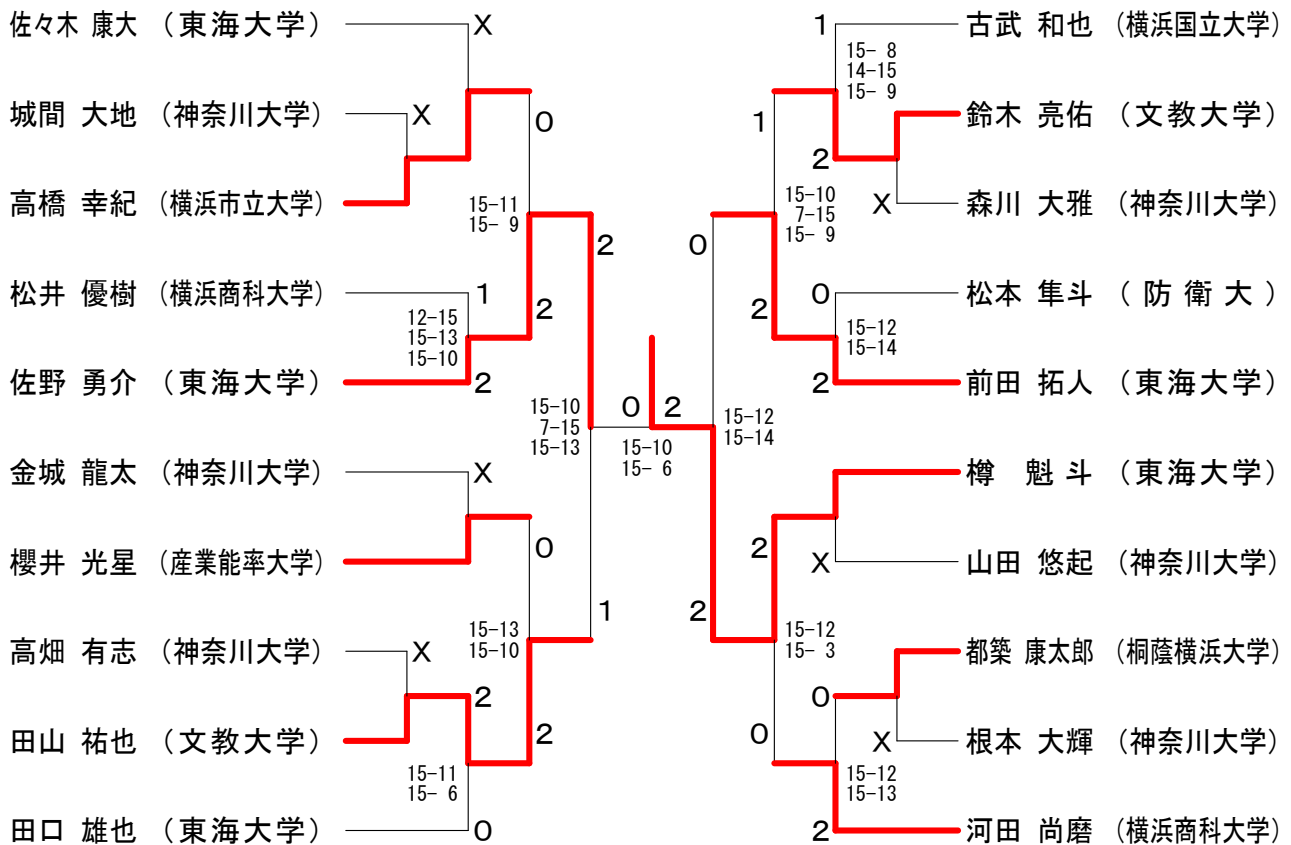

神奈川県学生バドミントン連盟 秋季神奈川リーグ

平成28年10月23日 横浜市立大学

男子シングルスAクラス1

男子シングルスAクラス2

神奈川県学生バドミントン連盟 秋季神奈川リーグ

平成28年10月23日 横浜市立大学

男子シングルスBクラス1

男子シングルスBクラス2

神奈川県学生バドミントン連盟 秋季神奈川リーグ

平成28年10月23日 横浜市立大学

男子シングルスCクラス1

男子シングルスCクラス2

神奈川県学生バドミントン連盟 秋季神奈川リーグ

平成28年10月23日 横浜市立大学

女子シングルスAクラス A ブ ロ ッ ク	神	長 南	新 妻	勝 敗	順 位
神 優 衣 (神奈川大学)		x x-	△ x-x	M 0-2 G 0-2 P 0-30	2
長 南 渚 (文教大学)	○ -x		○ -x	M 2-0 G 4-0 P 60-0	1
新妻 優衣 (神奈川大学)	△ x-x	x x-		M 0-1 G 0-2 P 0-30	2

女子シングルスAクラス B ブ ロ ッ ク	八 木	中 鉢	高 田	勝 敗	順 位
八木 瑞月 (神奈川大学)		x x-	x x-	M 0-2 G 0-4 P 0-84	3
中鉢 喜子 (文教大学)	○ -x		○ 21-9 21-10	M 2-0 G 4-0 P 84-19	1
高田 沙紀 (鎌倉女子大学)	○ -x	x 9-21 10-21		M 1-1 G 2-2 P 61-42	2

女子シングルスAクラス 決勝トーナメント