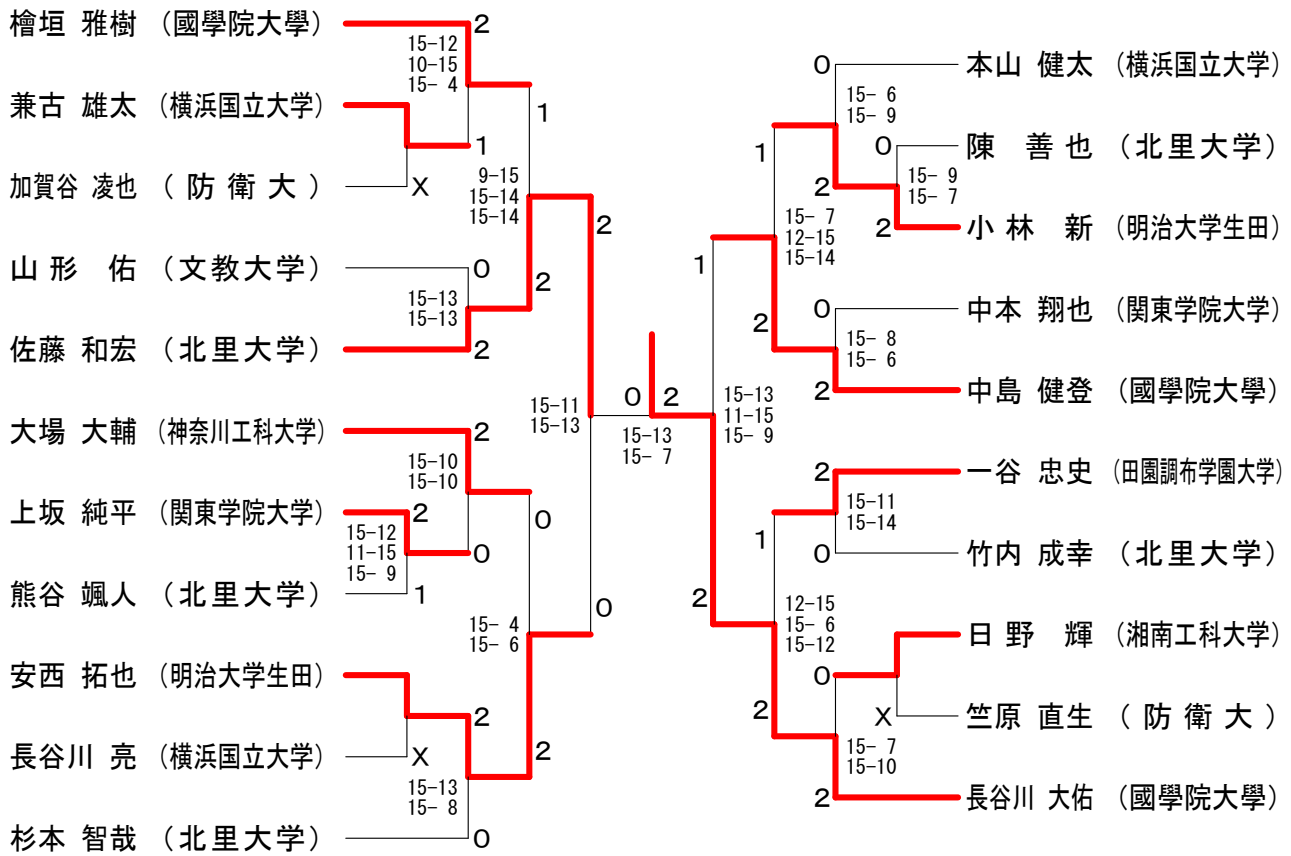

神奈川県学生バドミントン連盟 秋季神奈川リーグ

平成28年10月23日 横浜市立大学

男子シングルスAクラス1

男子シングルスAクラス2

神奈川県学生バドミントン連盟 秋季神奈川リーグ

平成28年10月23日 横浜市立大学

男子シングルスBクラス1

男子シングルスBクラス2

神奈川県学生バドミントン連盟 秋季神奈川リーグ

平成28年10月23日 横浜市立大学

男子シングルスCクラス1

男子シングルスCクラス2

神奈川県学生バドミントン連盟 秋季神奈川リーグ

平成28年10月23日 横浜市立大学

女子シングルスAクラス A ブ ロ ッ ク	神	長 南	新 妻	勝 敗	順 位
神 優 衣 (神奈川大学)		x x-	△ x-x	M 0-2 G 0-2 P 0-30	2
長 南 渚 (文教大学)	○ -x		○ -x	M 2-0 G 4-0 P 60-0	1
新妻 優衣 (神奈川大学)	△ x-x	x x-		M 0-1 G 0-2 P 0-30	2

女子シングルスAクラス B ブ ロ ッ ク	八 木	中 鉢	高 田	勝 敗	順 位
八木 瑞月 (神奈川大学)		x x-	x x-	M 0-2 G 0-4 P 0-84	3
中鉢 喜子 (文教大学)	○ -x		○ 21-9 21-10	M 2-0 G 4-0 P 84-19	1
高田 沙紀 (鎌倉女子大学)	○ -x	x 9-21 10-21		M 1-1 G 2-2 P 61-42	2

女子シングルスAクラス 決勝トーナメント