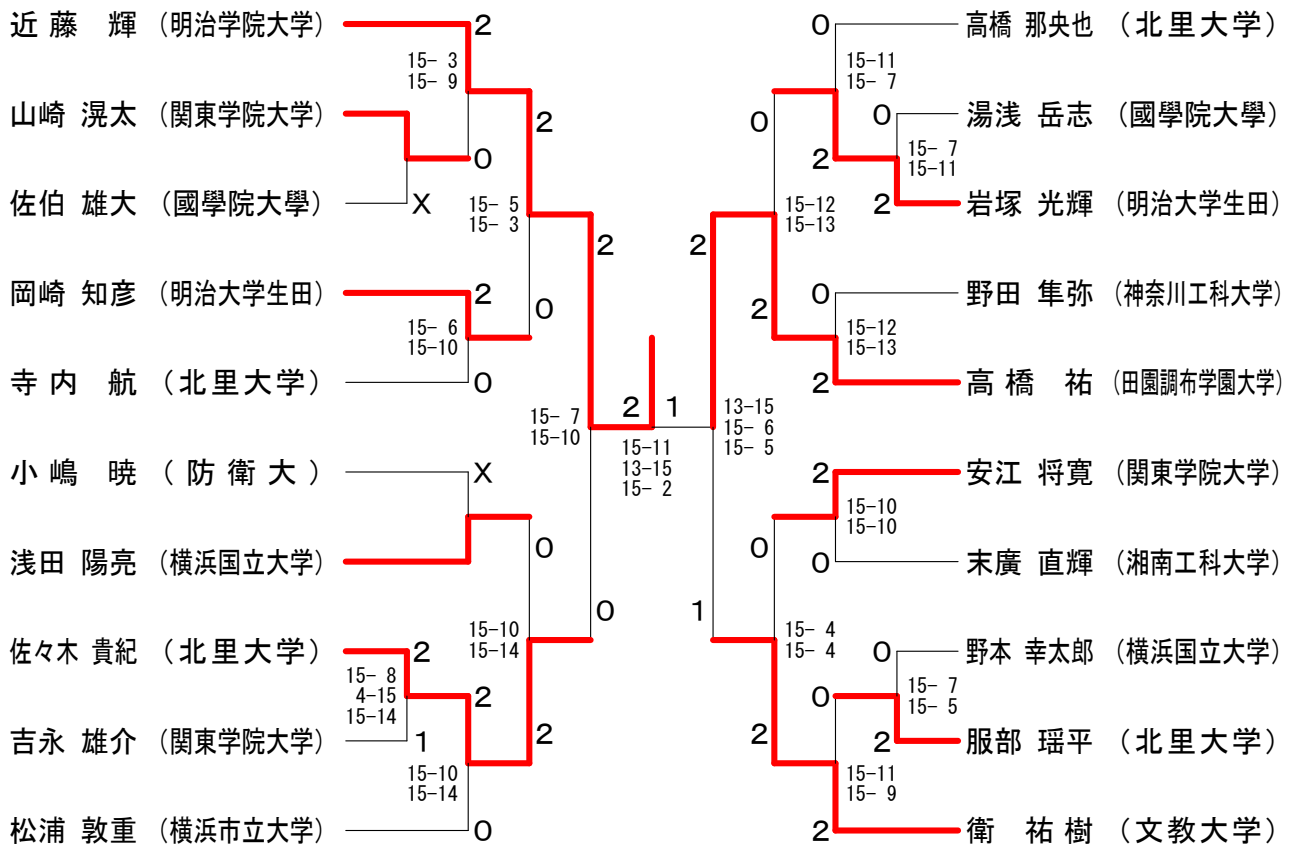

神奈川県学生バドミントン連盟 秋季神奈川リーグ

平成28年10月23日 横浜市立大学

男子シングルスAクラス1

男子シングルスAクラス2

神奈川県学生バドミントン連盟 秋季神奈川リーグ

平成28年10月23日 横浜市立大学

男子シングルスBクラス1

男子シングルスBクラス2

神奈川県学生バドミントン連盟 秋季神奈川リーグ

平成28年10月23日 横浜市立大学

男子シングルスCクラス1

男子シングルスCクラス2

神奈川県学生バドミントン連盟 秋季神奈川リーグ

平成28年10月23日 横浜市立大学

女子シングルスAクラス A ブ ロ ッ ク	神	長 南	新 妻	勝 敗	順 位
神 優 衣 (神奈川大学)		x x-	△ x-x	M 0-2 G 0-2 P 0-30	2
長 南 渚 (文教大学)	○ -x		○ -x	M 2-0 G 4-0 P 60-0	1
新妻 優衣 (神奈川大学)	△ x-x	x x-		M 0-1 G 0-2 P 0-30	2

女子シングルスAクラス B ブ ロ ッ ク	八 木	中 鉢	高 田	勝 敗	順 位
八木 瑞月 (神奈川大学)		x x-	x x-	M 0-2 G 0-4 P 0-84	3
中鉢 喜子 (文教大学)	○ -x		○ 21-9 21-10	M 2-0 G 4-0 P 84-19	1
高田 沙紀 (鎌倉女子大学)	○ -x	x 9-21 10-21		M 1-1 G 2-2 P 61-42	2

女子シングルスAクラス 決勝トーナメント