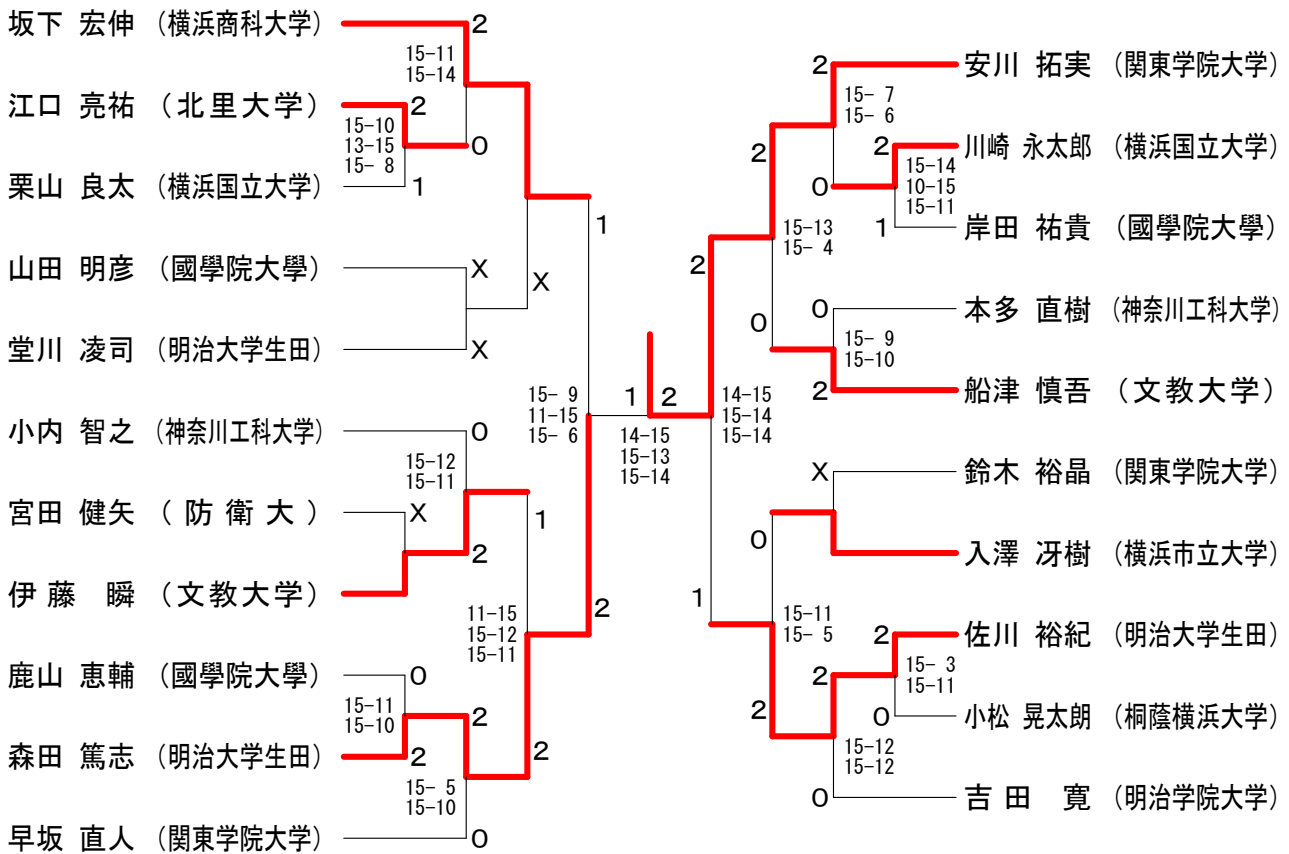

神奈川県学生バドミントン連盟 秋季神奈川リーグ

平成28年10月23日 横浜市立大学

男子シングルスAクラス1

男子シングルスAクラス2

神奈川県学生バドミントン連盟 秋季神奈川リーグ

平成28年10月23日 横浜市立大学

男子シングルスBクラス1

男子シングルスBクラス2

神奈川県学生バドミントン連盟 秋季神奈川リーグ

平成28年10月23日 横浜市立大学

男子シングルスCクラス1

男子シングルスCクラス2

神奈川県学生バドミントン連盟 秋季神奈川リーグ

平成28年10月23日 横浜市立大学

女子シングルスAクラス A ブ ロ ッ ク	神	長 南	新 妻	勝 敗	順 位
神 優 衣 (神奈川大学)		x x-	△ x-x	M 0-2 G 0-2 P 0-30	2
長 南 渚 (文教大学)	○ -x		○ -x	M 2-0 G 4-0 P 60-0	1
新妻 優衣 (神奈川大学)	△ x-x	x x-		M 0-1 G 0-2 P 0-30	2

女子シングルスAクラス B ブ ロ ッ ク	八 木	中 鉢	高 田	勝 敗	順 位
八木 瑞月 (神奈川大学)		x x-	x x-	M 0-2 G 0-4 P 0-84	3
中鉢 喜子 (文教大学)	○ -x		○ 21-9 21-10	M 2-0 G 4-0 P 84-19	1
高田 沙紀 (鎌倉女子大学)	○ -x	x 9-21 10-21		M 1-1 G 2-2 P 61-42	2

女子シングルスAクラス 決勝トーナメント