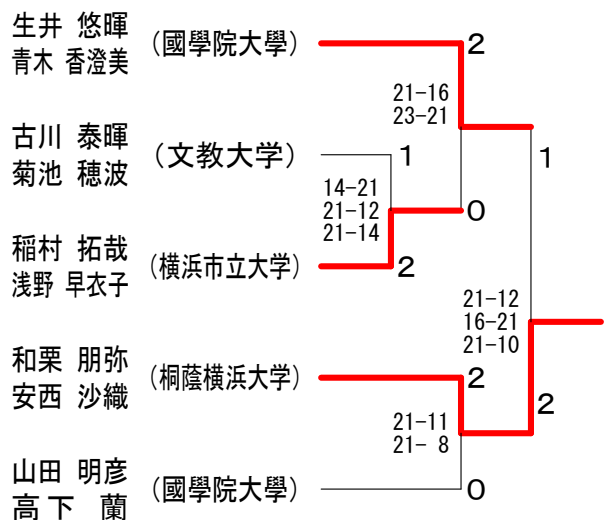

神奈川県学生バドミントン連盟 春季神奈川リーグ

平成28年6月26日 横浜市立大学

混合ダブルスBクラス Aブロック	生青	井木	野神	崎戸	青池	木谷	勝敗	順位
生井 悠暉 (國學院大學) 青木 香澄美			○		○		M 2-0 G 4-0 P 84-32	1
野崎 太郎 (文教大学) 神戸 彩那	×				×		M 0-2 G 0-4 P 0-84	3
青木 涼平 (横浜国立大学) 池谷 美菜子	×		○				M 1-1 G 2-2 P 74-42	2

混合ダブルスBクラス Bブロック	関千	根葉	山高	田下	伊長	藤南	勝敗	順位
関根 楽 (横浜国立大学) 千葉 さつき			×		○		M 1-1 G 2-3 P 78-97	2
山田 明彦 (國學院大學) 高下 蘭	○				○		M 2-0 G 4-1 P 107-88	1
伊藤 瞬渚 (文教大学)	×		×				M 0-2 G 2-4 P 116-116	3

混合ダブルスBクラス Cブロック	和安	栗西	堂山	川本	古浅	武川	勝敗	順位
和栗 朋弥 (桐蔭横浜大学) 安西 沙織			○		○		M 2-0 G 4-0 P 84-44	1
堂川 凌司 (明治大学生田) 山本 佳織	×				×		M 0-2 G 1-4 P 75-100	3
古武 和也 (横浜国立大学) 浅川 結	×		○				M 1-1 G 2-3 P 77-92	2

混合ダブルスBクラス Dブロック	助永	大曾根	稲村	村野	勝敗	順位
助永 悠輝 (明治大学生田) 関 友菜		×		×	M 0-2 G 1-4 P 81-102	3
大曾根 真輝 (桐蔭横浜大学) 石渡 遥	○			×	M 1-1 G 3-3 P 109-102	2
稲村 拓哉 (横浜市立大学) 浅野 早衣子	○	○			M 2-0 G 4-1 P 96-82	1

混合ダブルスBクラス Eブロック	古菊	川池	佐下	野野	佐藤	藤部	勝敗	順位
古川 泰暉 (文教大学) 菊池 穂波			○		○		M 2-0 G 4-1 P 95-76	1
佐野 聖公 (明治大学生田) 下野 有美	×				○		M 1-1 G 3-2 P 95-94	2
佐藤 恭平 (横浜市立大学) 服部 紗希	×		×				M 0-2 G 0-4 P 68-88	3

混合ダブルスBクラス 決勝トーナメント