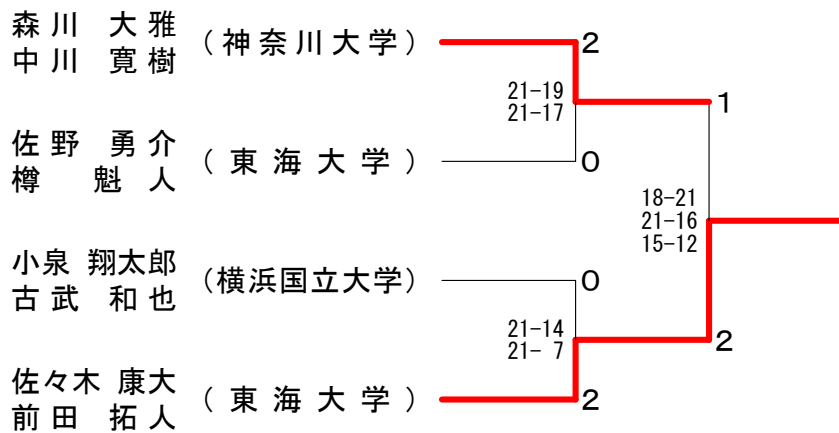

神奈川県学生バドミントン連盟 春季神奈川リーグ

平成28年5月29日 横浜市立大学

男子ダブルスAクラス Aブロック	森中	川川	若川	林口	岡鶴	田岡	石三	井浦	勝敗	順位
森川 大雅 (神奈川大学) 中川 寛樹			△	○	○	○	M 2-0 G 4-1 P 95-60			1
若林 海斗 (桐蔭横浜大学) 川口 健太	△			×	×	×	M 0-2 G 0-4 P 0-84			4
岡田 幸樹 (東海大学) 鶴岡 幹大	×	○				×	M 1-2 G 3-4 P 113-94			3
石井 貴大 (神奈川大学) 三浦 恵時	×	○	○				M 2-1 G 5-3 P 137-107			2

男子ダブルスAクラス Bブロック	佐々木 前田	鈴木 増	後藤 藤口	小林 根本	勝敗	順位
佐々木 康大 (東海大学) 前田 拓人		○	○	○	M 3-0 G 6-0 P 126-73	1
鈴木 亮佑 (文教大学) 増 拓人	×		○	○	M 2-1 G 4-3 P 125-123	2
後藤 慎都 (東海大学) 田口 雄也	×	×		×	M 0-3 G 0-6 P 99-126	4
小林 岳人 (神奈川大学) 根本 大輝	×	×	○		M 1-2 G 3-4 P 106-134	3

男子ダブルスAクラス Cブロック	山金	田城	小古	泉武	佐能	分戸	勝敗	順位
山田 悠起 (神奈川大学) 金城 龍大			×	△	△	△	M 0-2 G 0-2 P 0-42	2
小泉 翔太郎 (横浜国立大学) 古武 和也	○			○	○	○	M 2-0 G 4-0 P 84-0	1
佐分 圭佑 (東海大学) 能戸 孔太郎	△	×					M 0-1 G 0-2 P 0-42	2

男子ダブルスAクラス Dブロック	田中	城山	間本	佐野	勝敗	順位
田中 雅樹 (東海大学) 大塚 匠		×	×	×	M 0-2 G 1-4 P 79-98	3
城間 大地 (神奈川大学) 山本 竜大	○			×	M 1-1 G 3-3 P 106-98	2
佐野 勇介 (東海大学) 樽 魁人	○	○			M 2-0 G 4-1 P 90-79	1

男子ダブルスAクラス 決勝トーナメント