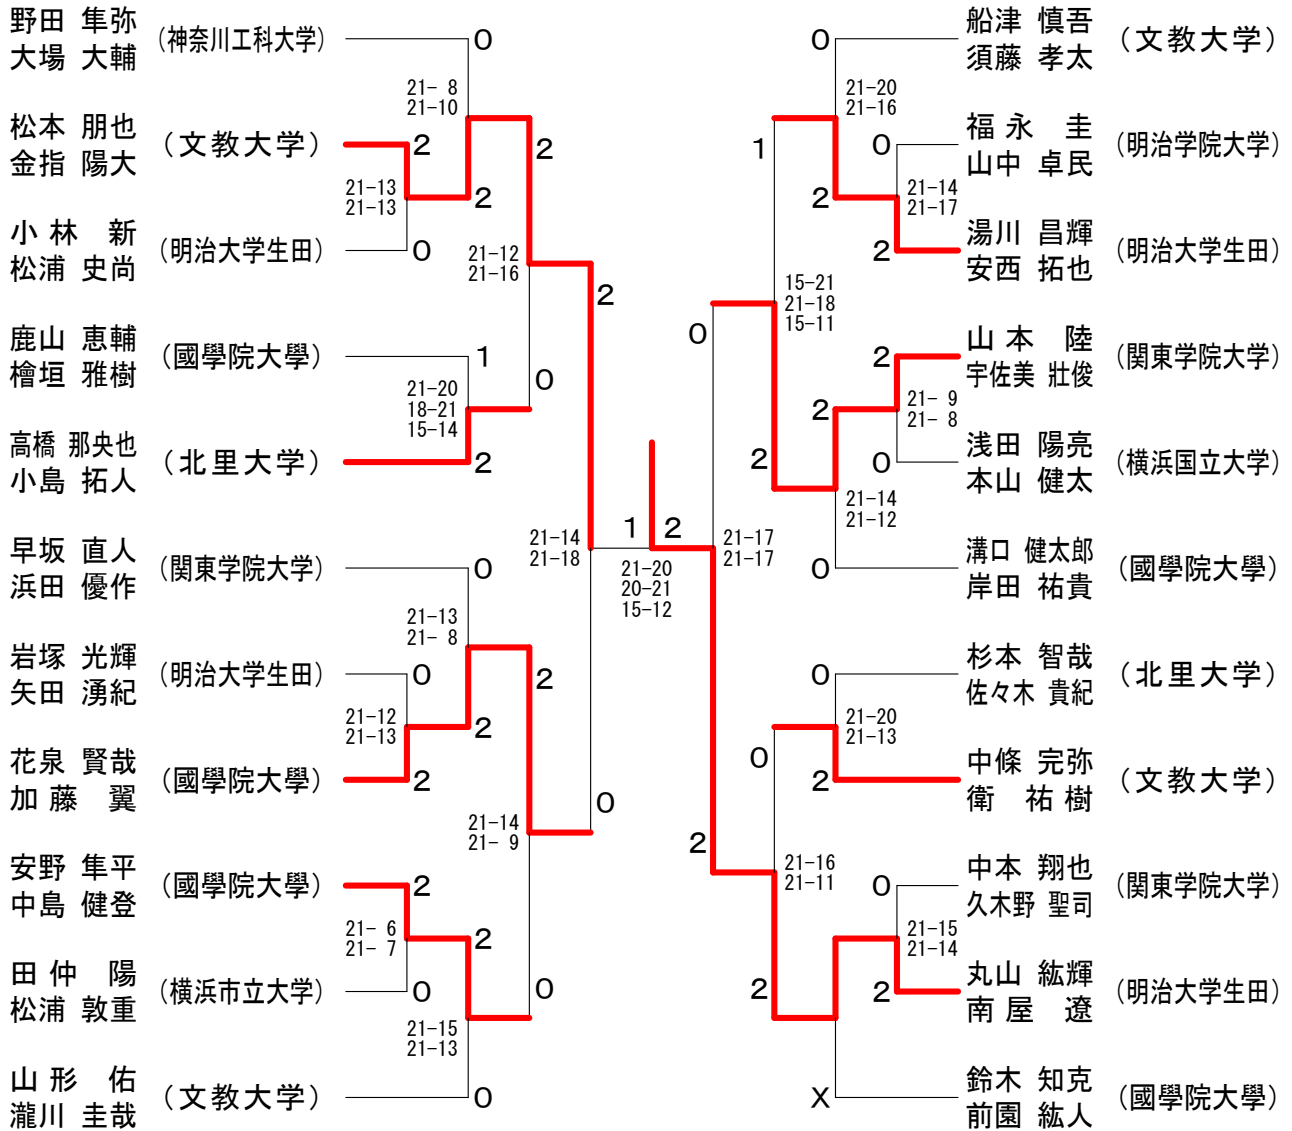

男子ダブルスAクラス Bブロック	佐々木 前田	鈴木 増	後藤 藤口	小林 根本	勝敗	順位
佐々木 康大 (東海大学) 前田 拓人		○	○	○	M 3-0 G 6-0 P 126-73	1
鈴木 亮佑 (文教大学) 増 拓人	×		○	○	M 2-1 G 4-3 P 125-123	2
後藤 慎都 (東海大学) 田口 雄也	×	×		×	M 0-3 G 0-6 P 99-126	4
小林 岳人 (神奈川大学) 根本 大輝	×	×	○		M 1-2 G 3-4 P 106-134	3

男子ダブルスAクラス 決勝トーナメント

神奈川県学生バドミントン連盟 春季神奈川リーグ

平成28年5月29日 横浜市立大学

男子ダブルスBクラス1

男子ダブルスBクラス2

神奈川県学生バドミントン連盟 春季神奈川リーグ

平成28年5月29日 横浜市立大学

男子ダブルスCクラス

神奈川県学生バドミントン連盟 春季神奈川リーグ

平成28年5月29日 横浜市立大学

女子ダブルスAクラス	神 八 木	安 石	西 渡	新 山	妻 田	長 菊	南 池	浅 秋	野 元	勝 敗	順 位
神 優衣 (神奈川大学) 八木 瑞月		○ 21-11 21-11		○ -X		○ 21-18 21-14		○ 21-9 21-9		M 4-0 G 8-0 P 168-72	1
安西 沙織 (桐蔭横浜大学) 石渡 遥	X 11-21 11-21			○ -X		○ 19-21 21-16 15-6		X 20-21 20-21		M 2-2 G 4-5 P 159-127	4
新妻 優衣 (神奈川大学) 山田 圭菜	X X-	X X-				X X-		X X-		M 0-4 G 0-8 P 0-168	5
長南 渚 (文教大学) 菊池 穂波	X 18-21 14-21	X 21-19 16-21 6-15		○ -X				○ 21-15 21-16		M 2-2 G 5-4 P 159-128	2
浅野 早衣子 (横浜市立大学) 秋元 若菜	X 9-21 9-21	○ 21-20 21-20		○ -X		X 15-21 16-21				M 2-2 G 4-4 P 133-124	3