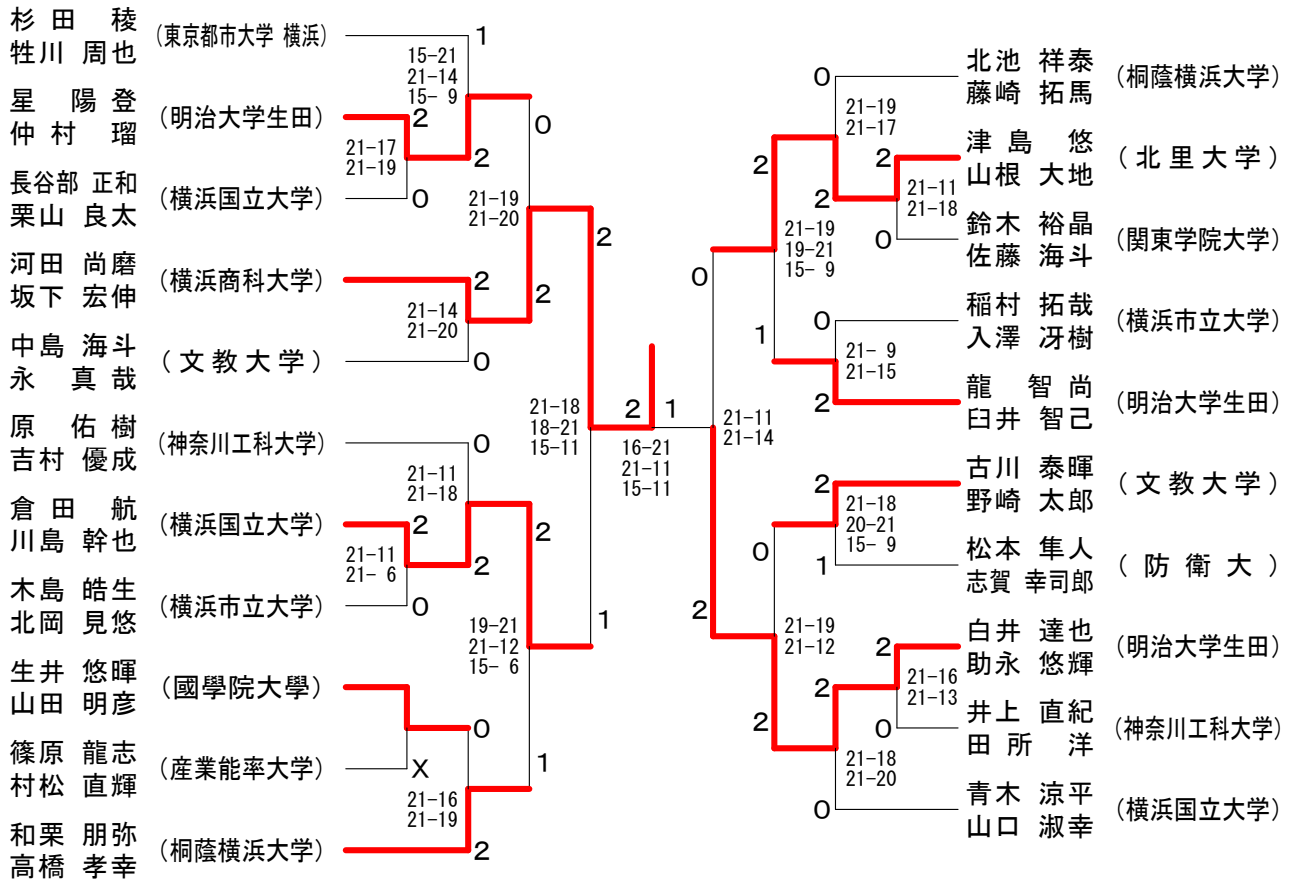

神奈川県学生バドミントン連盟 春季神奈川リーグ

平成28年5月29日 横浜市立大学

男子ダブルスBクラス1