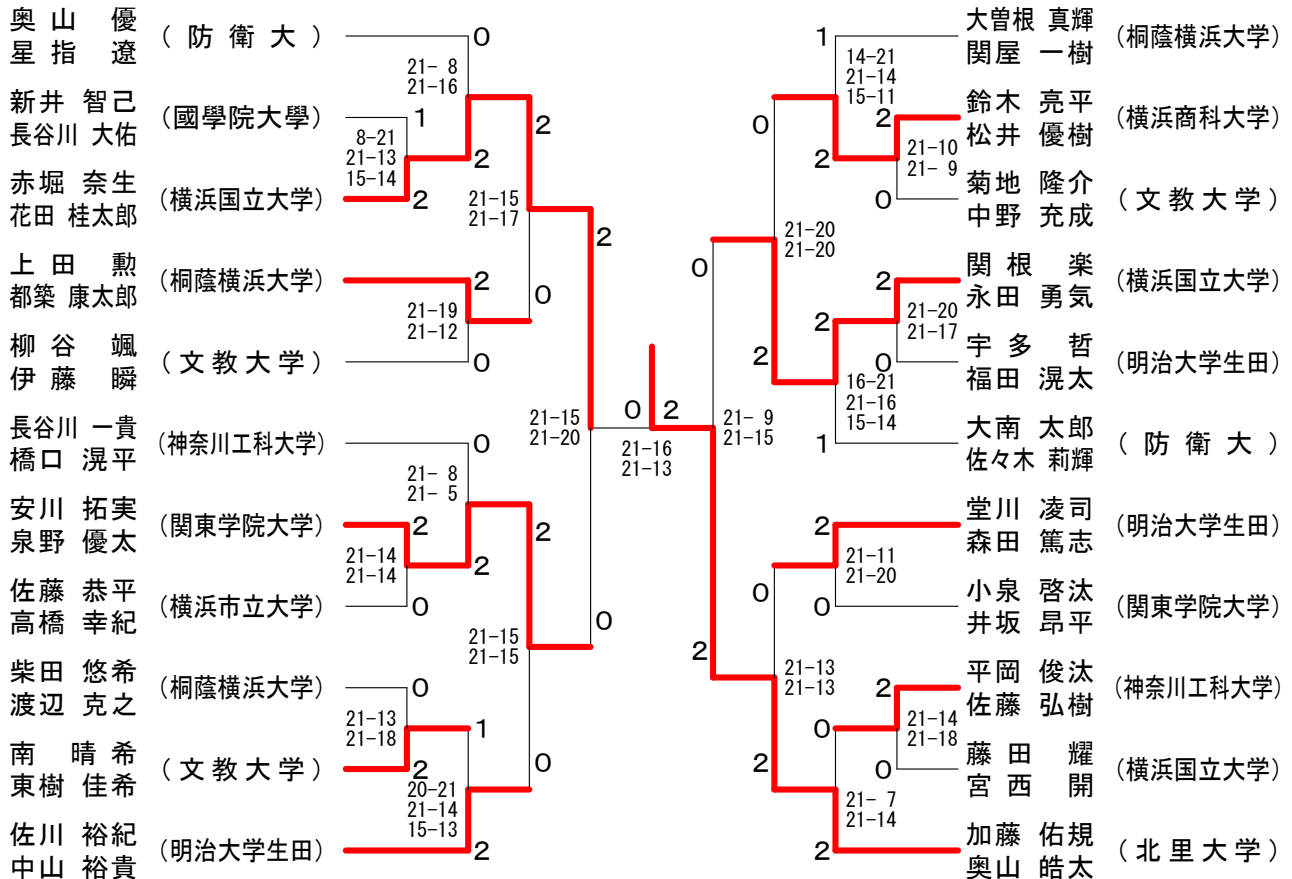

男子ダブルスAクラス Bブロック	佐々木 前田	鈴木 増	後藤 藤口	小林 根本	勝敗	順位
佐々木 康大 (東海大学) 前田 拓人		○	○	○	M 3-0 G 6-0 P 126-73	1
鈴木 亮佑 (文教大学) 増 拓人	×		○	○	M 2-1 G 4-3 P 125-123	2
後藤 慎都 (東海大学) 田口 雄也	×	×		×	M 0-3 G 0-6 P 99-126	4
小林 岳人 (神奈川大学) 根本 大輝	×	×	○		M 1-2 G 3-4 P 106-134	3

男子ダブルスAクラス 決勝トーナメント

神奈川県学生バドミントン連盟 春季神奈川リーグ

平成28年5月29日 横浜市立大学

男子ダブルスBクラス1

男子ダブルスBクラス2

神奈川県学生バドミントン連盟 春季神奈川リーグ

平成28年5月29日 横浜市立大学

男子ダブルスCクラス

神奈川県学生バドミントン連盟 春季神奈川リーグ

平成28年5月29日 横浜市立大学

女子ダブルスAクラス	神 八 木	安 石	西 渡	新 山	妻 田	長 菊	南 池	浅 秋	野 元	勝 敗	順 位
神 優衣 (神奈川大学) 八木 瑞月		○ 21-11 21-11		○ -X		○ 21-18 21-14		○ 21-9 21-9		M 4-0 G 8-0 P 168-72	1
安西 沙織 (桐蔭横浜大学) 石渡 遥	X 11-21 11-21			○ -X		○ 19-21 21-16 15-6		X 20-21 20-21		M 2-2 G 4-5 P 159-127	4
新妻 優衣 (神奈川大学) 山田 圭菜	X X-	X X-				X X-		X X-		M 0-4 G 0-8 P 0-168	5
長南 渚 (文教大学) 菊池 穂波	X 18-21 14-21	X 21-19 16-21 6-15		○ -X				○ 21-15 21-16		M 2-2 G 5-4 P 159-128	2
浅野 早衣子 (横浜市立大学) 秋元 若菜	X 9-21 9-21	○ 21-20 21-20		○ -X		X 15-21 16-21				M 2-2 G 4-4 P 133-124	3