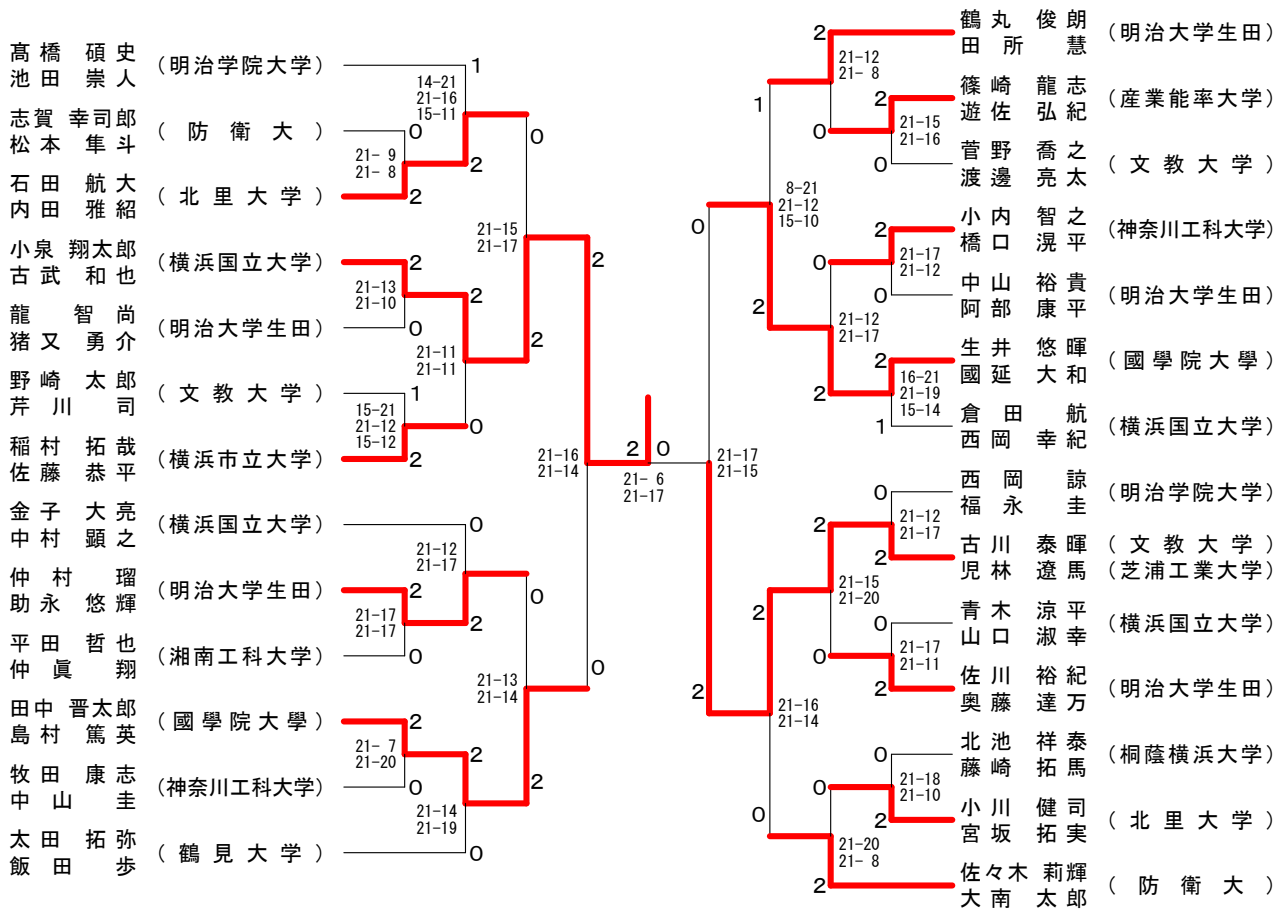

男子ダブルスBクラス2