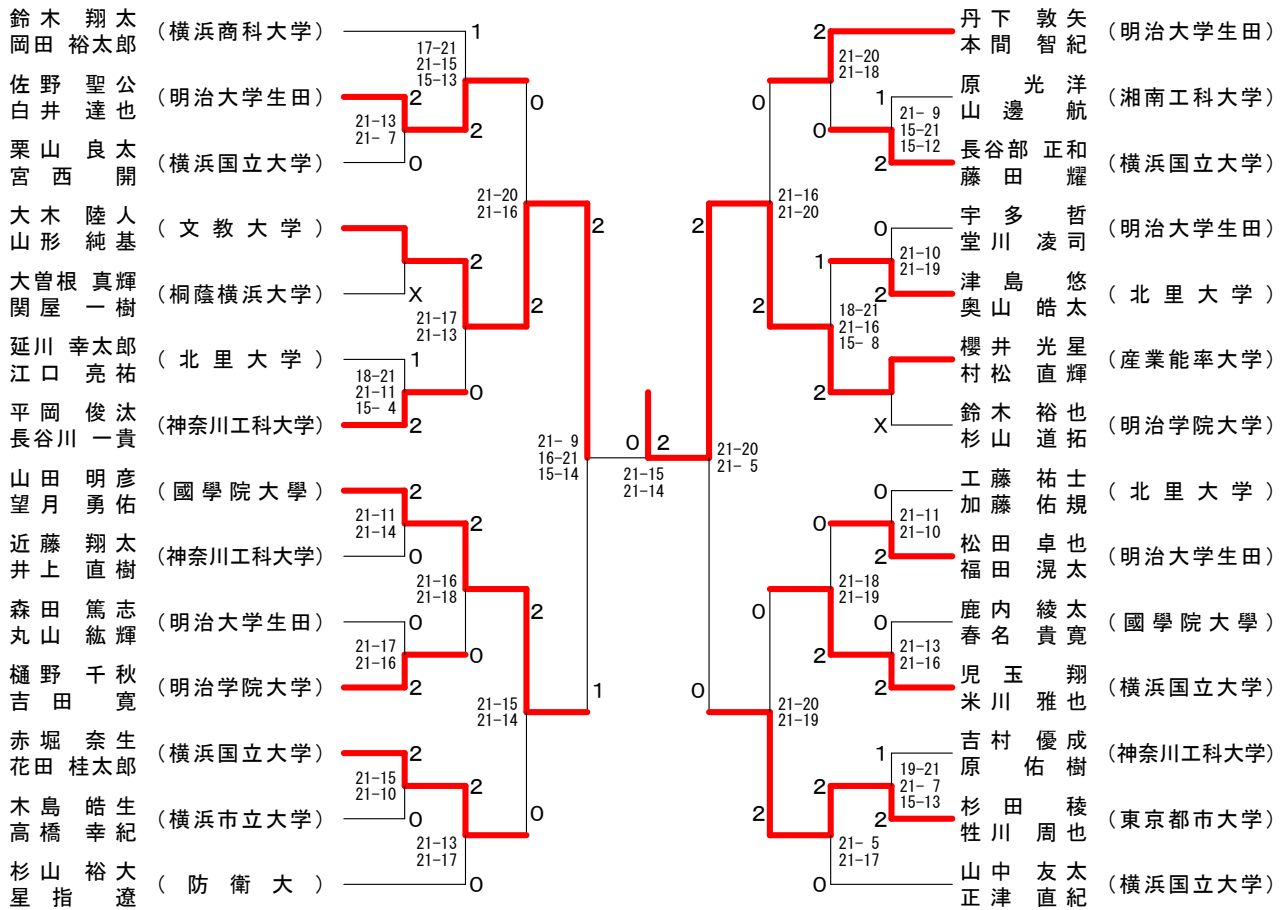

# 神奈川県学生バドミントン連盟 秋季神奈川リーグ

平成27年12月20日 関東学院大学

## 男子ダブルスBクラス1

## 女子ダブルスBクラス1

## 女子ダブルスBクラス2