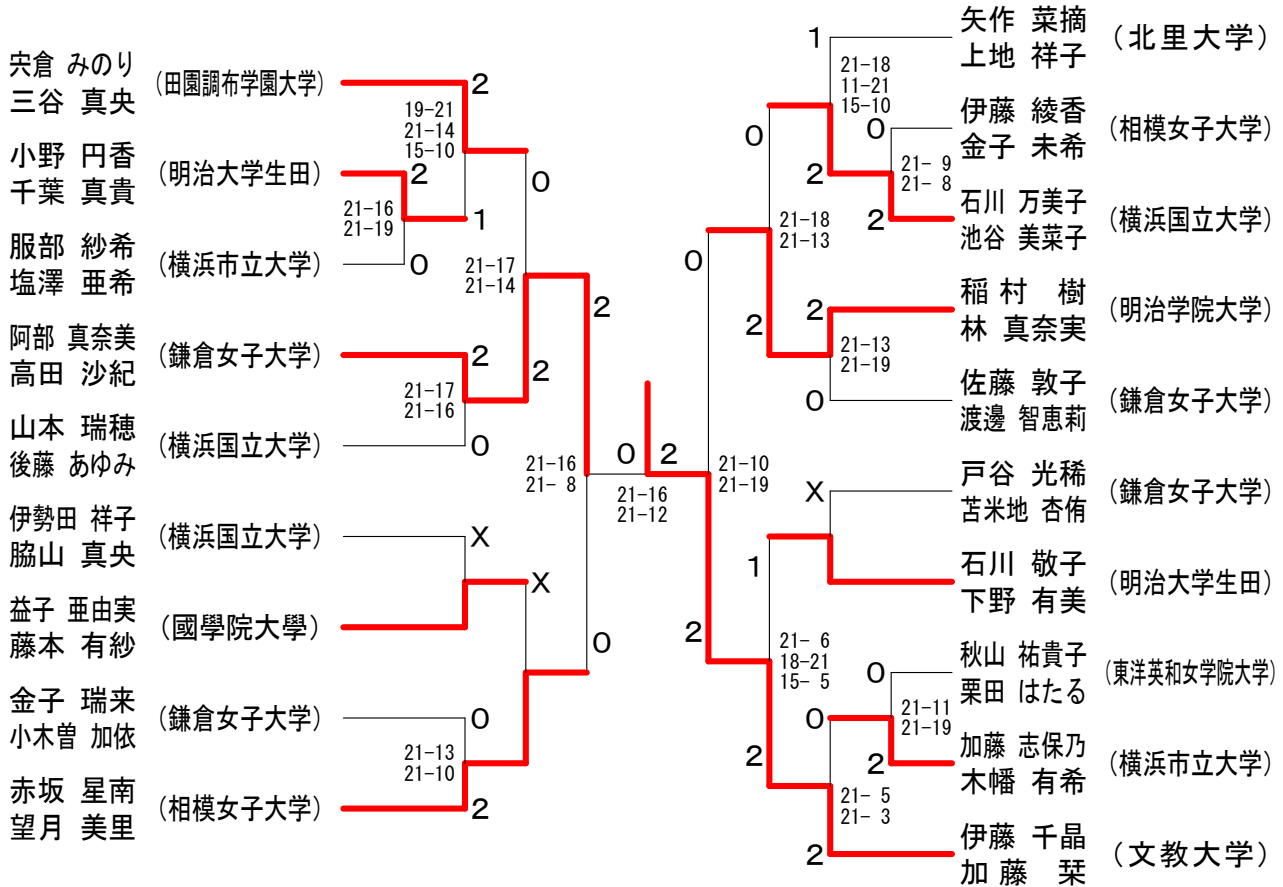

## 男子ダブルスBクラス1

## 男子ダブルスBクラス2

神奈川県学生バドミントン連盟 秋季神奈川リーグ

平成27年12月20日 関東学院大学

女子ダブルスAクラス	芹澤 神	小林 新妻	石上 八木	石渡 安西	勝敗	順位
芹澤 妃那子 神 優衣 (神奈川大学)		○ 21-12 21-14	○ 21- 7 21-17	○ 21- 9 21-11	M 3-0 G 6-0 P 126-70	1
小林 茉利奈 新妻 優衣 (神奈川大学)	× 12-21 14-21		○ 14-21 21-14 15-13	○ 21-12 21-17	M 2-1 G 4-3 P 118-119	2
石上 美 八木 瑞月 (神奈川大学)	× 7-21 17-21	× 21-14 14-21 13-15		× 11-21 14-21	M 0-3 G 1-6 P 97-134	4
石渡 遥 安西 沙織 (桐蔭横浜大学)	× 9-21 11-21	× 12-21 17-21	○ 21-11 21-14		M 1-2 G 2-4 P 91-109	3

女子ダブルスCクラス

圓谷 奏美 森田 莉依子 (文教大学)	0	21-15 21- 9	0	0	0	佐渡 朱里 森 遥香 (東洋英和女学院大学)	0	21- 9 21-10
崎田 果那 濱田 星香 (相模女子大学)	0	2	2	0	2	狩野 真澄 小林 咲月 (文教大学)	0	21- 8 21- 7
石平 葵 一瀬 かおり (北里大学)	2	2	0	0	2	陳 城燕 手島 裕香 (明治大学生田)	2	21-10 21- 9
荒牧 玲那 齊藤 葉菜 (文教大学)	2	0	0	0	0	和 栗 聖 石田 飛佳 (文教大学)	1	21- 6 10-21 15-14
谷尾 祐香里 宮崎 寧々 (明治大学生田)	0	0	2	0	2	中石 聖華 西田 菜里 (防衛大)	2	
坂東 瑠莉 村山 三佳 (北里大学)	2	2	0	2	2	福井 真由 樋口 友海 (田園調布学園大学)	2	21-18 21-19
真田 千佳 石山 縁 (文教大学)	0	0	2	2	2	大友 麻紀 戸祭 知美 (文教大学)	0	21- 5 21- 6
草野 真理 村上 かおり (文教大学)	0	2	2	2	2	石上 めぐみ 清水 奏子 (桐蔭横浜大学)	2	21-17 19-21 15- 7
新崎 奈都美 佐藤 永梨花 (田園調布学園大学)	2	2	2	2	1	飯山 亜樹奈 稲沢 かなえ (文教大学)	0	21-14 21-12
板垣 百合香 滝山 莉子 (東洋英和女学院大学)	0	0	0	0	2	中村 千里 青柳 美咲 (北里大学)	2	21-11 21-14

## 女子ダブルスBクラス1