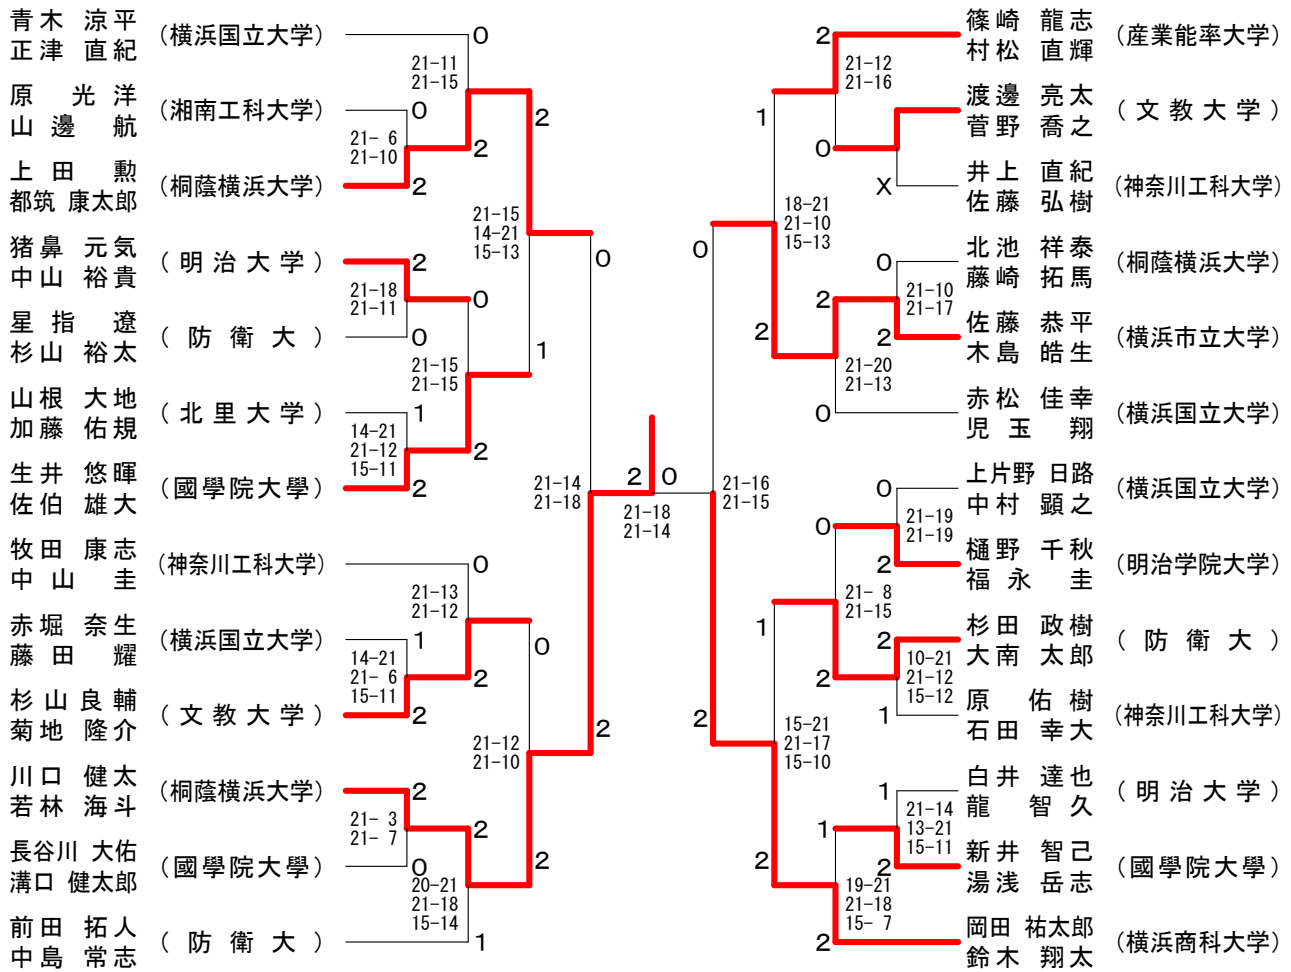

神奈川県学生バドミントン連盟 春季神奈川リーグ

平成27年6月21日 横浜市立大学

男子ダブルスBクラス2

男子ダブルスCクラス

神奈川県学生バドミントン連盟 春季神奈川リーグ

平成27年6月21日 横浜市立大学

女子ダブルスAクラス	芹澤八木	小林園田	川田熊澤	石安渡西	神新妻	勝敗	順位
芹澤 妃那子 (神奈川大学) 八木 瑞月		○ 21-19 21-16	○ 21-13 21- 9	○ 21-15 21-11	○ 20-21 21-20 15-14	M 4-0 G 8-1 P 182-138	1
小林 茉利奈 (神奈川大学) 園田 早彩	× 19-21 16-21		○ 21- 8 21-16	○ 21-12 21-12	× 21-14 20-21 11-21	M 2-2 G 5-4 P 171-146	3
川田 瑠花 (鎌倉女子大学) 熊澤 奈那	× 13-21 9-21	× 8-21 16-21		× 14-21 19-21	× 11-21 7-21	M 0-4 G 0-8 P 97-168	5
石渡 遥 (桐蔭横浜大学) 安西 沙織	× 15-21 11-21	× 12-21 12-21	○ 21-14 21-19		× 10-21 13-21	M 1-3 G 2-6 P 115-159	4
神 優衣 (神奈川大学) 新妻 優衣	× 21-20 20-21 14-15	○ 14-21 21-20 21-11	○ 21-11 21- 7	○ 21-10 21-13		M 3-1 G 7-3 P 195-149	2

女子ダブルスBクラス1

神奈川県学生バドミントン連盟 春季神奈川リーグ

平成27年6月21日 横浜市立大学

女子ダブルスBクラス2

女子ダブルスCクラス