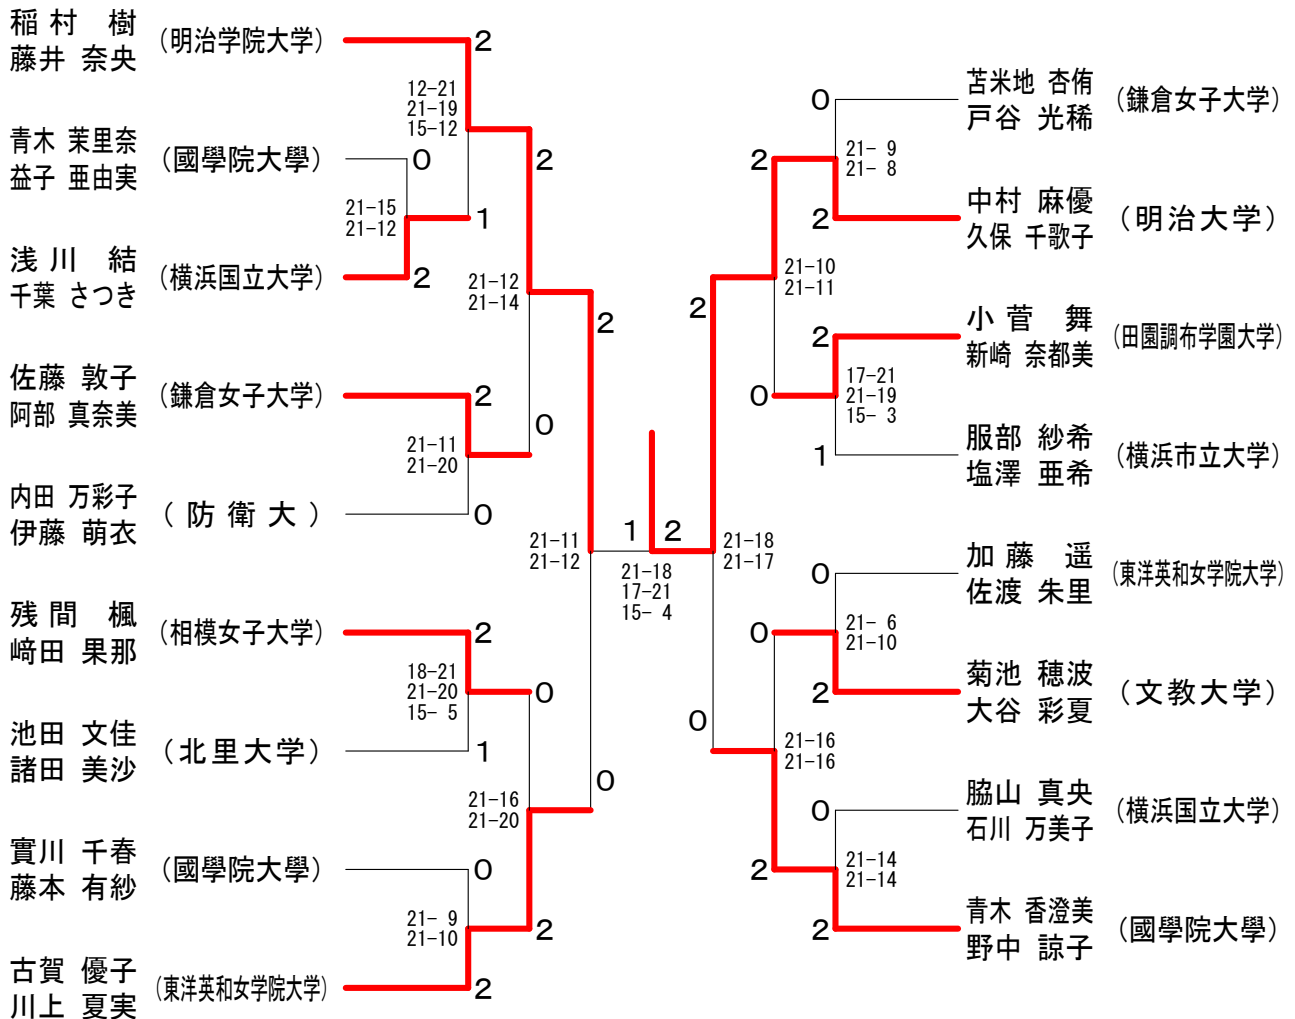

神奈川県学生バドミントン連盟 春季神奈川リーグ

平成27年6月21日 横浜市立大学

男子ダブルスBクラス2

男子ダブルスCクラス

神奈川県学生バドミントン連盟 春季神奈川リーグ

平成27年6月21日 横浜市立大学

女子ダブルスAクラス	芹澤八木	小林園田	川田熊澤	石安渡西	神新妻	勝敗	順位
芹澤 妃那子 (神奈川大学) 八木 瑞月		○ 21-19 21-16	○ 21-13 21- 9	○ 21-15 21-11	○ 20-21 21-20 15-14	M 4-0 G 8-1 P 182-138	1
小林 茉利奈 (神奈川大学) 園田 早彩	× 19-21 16-21		○ 21- 8 21-16	○ 21-12 21-12	× 21-14 20-21 11-21	M 2-2 G 5-4 P 171-146	3
川田 瑠花 (鎌倉女子大学) 熊澤 奈那	× 13-21 9-21	× 8-21 16-21		× 14-21 19-21	× 11-21 7-21	M 0-4 G 0-8 P 97-168	5
石渡 遥 (桐蔭横浜大学) 安西 沙織	× 15-21 11-21	× 12-21 12-21	○ 21-14 21-19		× 10-21 13-21	M 1-3 G 2-6 P 115-159	4
神 優衣 (神奈川大学) 新妻 優衣	× 21-20 20-21 14-15	○ 14-21 21-20 21-11	○ 21-11 21- 7	○ 21-10 21-13		M 3-1 G 7-3 P 195-149	2

女子ダブルスBクラス1

神奈川県学生バドミントン連盟 春季神奈川リーグ

平成27年6月21日 横浜市立大学

女子ダブルスBクラス2

女子ダブルスCクラス