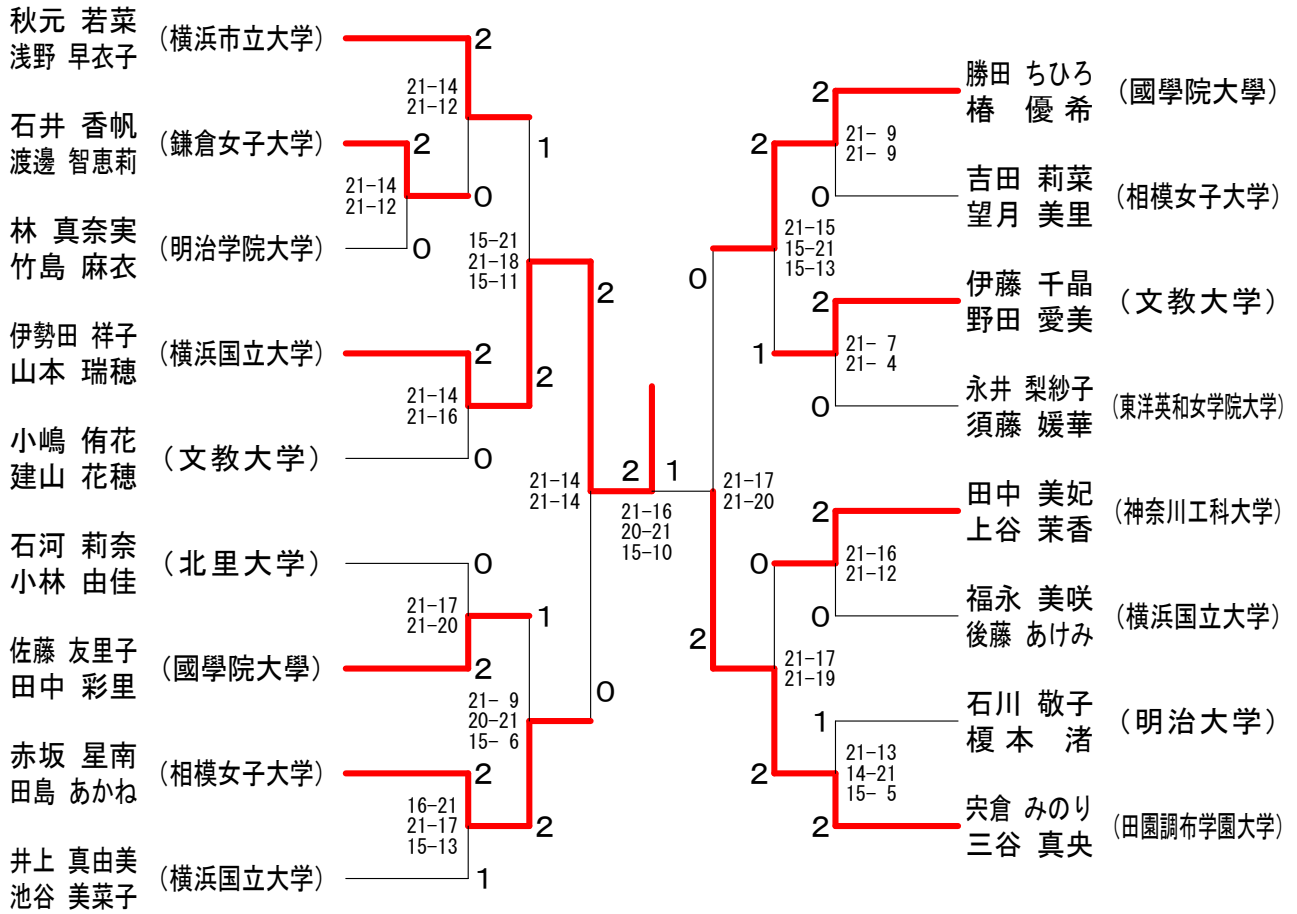

神奈川県学生バドミントン連盟 春季神奈川リーグ

平成27年6月21日 横浜市立大学

男子ダブルスBクラス2

男子ダブルスCクラス

神奈川県学生バドミントン連盟 春季神奈川リーグ

平成27年6月21日 横浜市立大学

女子ダブルスAクラス	芹澤八木	小林園田	川田熊澤	石安渡西	神新妻	勝敗	順位
芹澤 妃那子 (神奈川大学) 八木 瑞月		○ 21-19 21-16	○ 21-13 21- 9	○ 21-15 21-11	○ 20-21 21-20 15-14	M 4-0 G 8-1 P 182-138	1
小林 茉利奈 (神奈川大学) 園田 早彩	× 19-21 16-21		○ 21- 8 21-16	○ 21-12 21-12	× 21-14 20-21 11-21	M 2-2 G 5-4 P 171-146	3
川田 瑠花 (鎌倉女子大学) 熊澤 奈那	× 13-21 9-21	× 8-21 16-21		× 14-21 19-21	× 11-21 7-21	M 0-4 G 0-8 P 97-168	5
石渡 遥 (桐蔭横浜大学) 安西 沙織	× 15-21 11-21	× 12-21 12-21	○ 21-14 21-19		× 10-21 13-21	M 1-3 G 2-6 P 115-159	4
神 優衣 (神奈川大学) 新妻 優衣	× 21-20 20-21 14-15	○ 14-21 21-20 21-11	○ 21-11 21- 7	○ 21-10 21-13		M 3-1 G 7-3 P 195-149	2

女子ダブルスBクラス1

神奈川県学生バドミントン連盟 春季神奈川リーグ

平成27年6月21日 横浜市立大学

女子ダブルスBクラス2

女子ダブルスCクラス