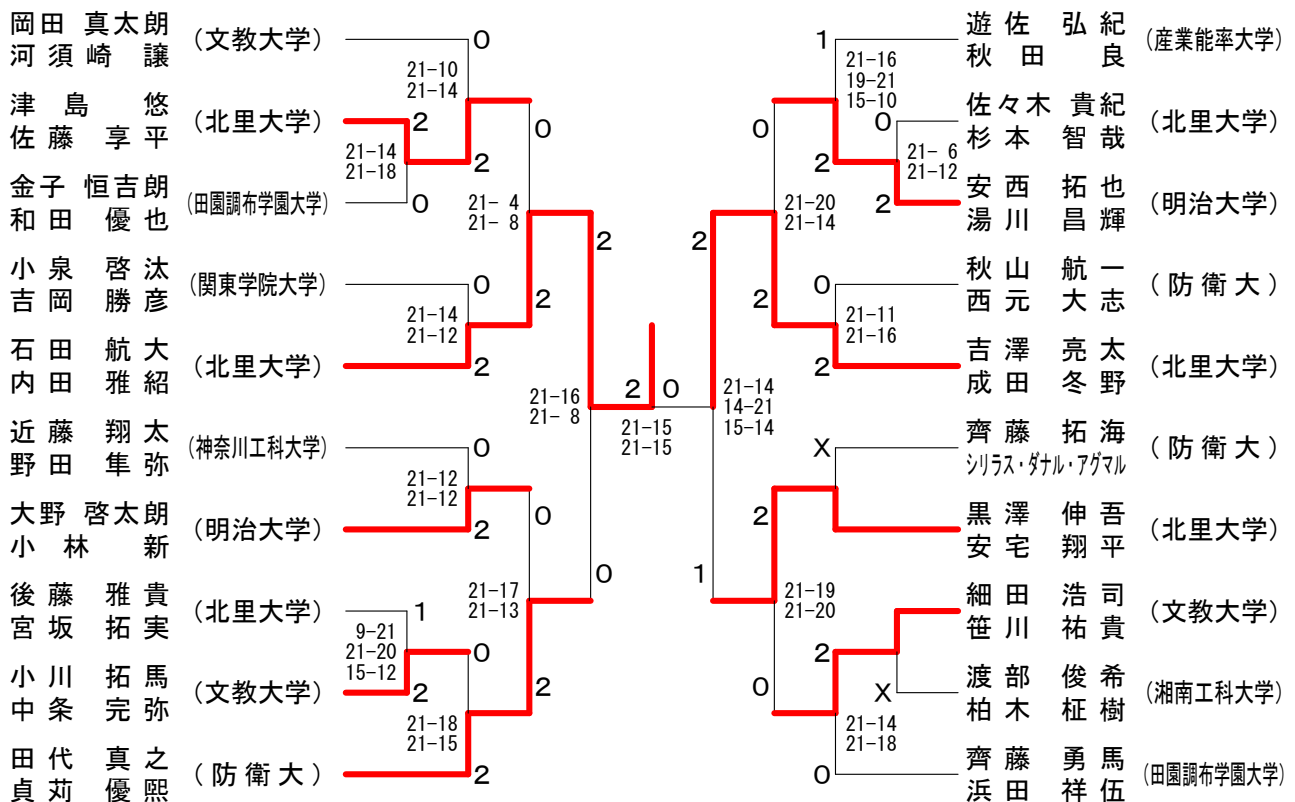

神奈川県学生バドミントン連盟 春季神奈川リーグ

平成27年6月21日 横浜市立大学

男子ダブルスBクラス2

男子ダブルスCクラス

神奈川県学生バドミントン連盟 春季神奈川リーグ

平成27年6月21日 横浜市立大学

女子ダブルスAクラス	芹澤八木	小林園田	川田熊澤	石安渡西	神新妻	勝敗	順位
芹澤 妃那子 (神奈川大学) 八木 瑞月		○ 21-19 21-16	○ 21-13 21- 9	○ 21-15 21-11	○ 20-21 21-20 15-14	M 4-0 G 8-1 P 182-138	1
小林 茉利奈 (神奈川大学) 園田 早彩	× 19-21 16-21		○ 21- 8 21-16	○ 21-12 21-12	× 21-14 20-21 11-21	M 2-2 G 5-4 P 171-146	3
川田 瑠花 (鎌倉女子大学) 熊澤 奈那	× 13-21 9-21	× 8-21 16-21		× 14-21 19-21	× 11-21 7-21	M 0-4 G 0-8 P 97-168	5
石渡 遥 (桐蔭横浜大学) 安西 沙織	× 15-21 11-21	× 12-21 12-21	○ 21-14 21-19		× 10-21 13-21	M 1-3 G 2-6 P 115-159	4
神 優衣 (神奈川大学) 新妻 優衣	× 21-20 20-21 14-15	○ 14-21 21-20 21-11	○ 21-11 21- 7	○ 21-10 21-13		M 3-1 G 7-3 P 195-149	2

女子ダブルスBクラス1

神奈川県学生バドミントン連盟 春季神奈川リーグ

平成27年6月21日 横浜市立大学

女子ダブルスBクラス2

女子ダブルスCクラス