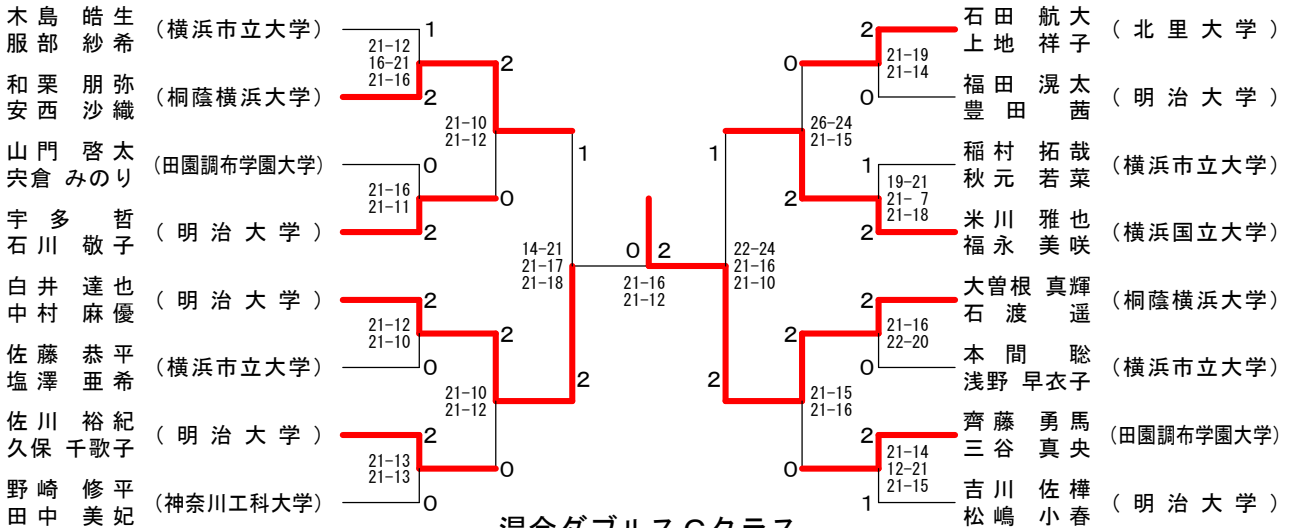

神奈川県学生バドミントン連盟 春季神奈川リーグ

平成27年5月17日 関東学院大学

混合ダブルスAクラス	林園	山田八木	岡田金谷	高畑神	森川新妻	勝敗	順位
林 達也 (神奈川大学) 園田 早彩		○ 21-14 14-21 25-23	× 17-21 19-21	× 19-21 12-21	○ 21-17 17-21 21-18	M 2-2 G 4-6 P 186-198	3
山田 悠起 (神奈川大学) 八木 瑞月	× 14-21 21-14 23-25		○ 15-21 21-19 22-20	× 21-17 9-21 6-21	× 14-21 8-21	M 1-3 G 4-7 P 174-221	5
岡田 直樹 (北里大学) 金谷 麻衣	○ 21-17 21-19	× 21-15 19-21 20-22		× 21-17 20-22 11-21	× 20-22 19-21	M 1-3 G 4-6 P 193-197	4
高畑 有志 (神奈川大学) 神 優衣	○ 21-19 21-12	○ 17-21 21- 9 21- 6	○ 17-21 22-20 21-11		○ 21-14 21-17	M 4-0 G 8-2 P 203-150	1
森川 大雅 (神奈川大学) 新妻 優衣	× 17-21 21-17 18-21	○ 21-14 21- 8	○ 22-20 21-19	× 14-21 17-21		M 2-2 G 5-4 P 172-162	2

混合ダブルスBクラス

混合ダブルスCクラス