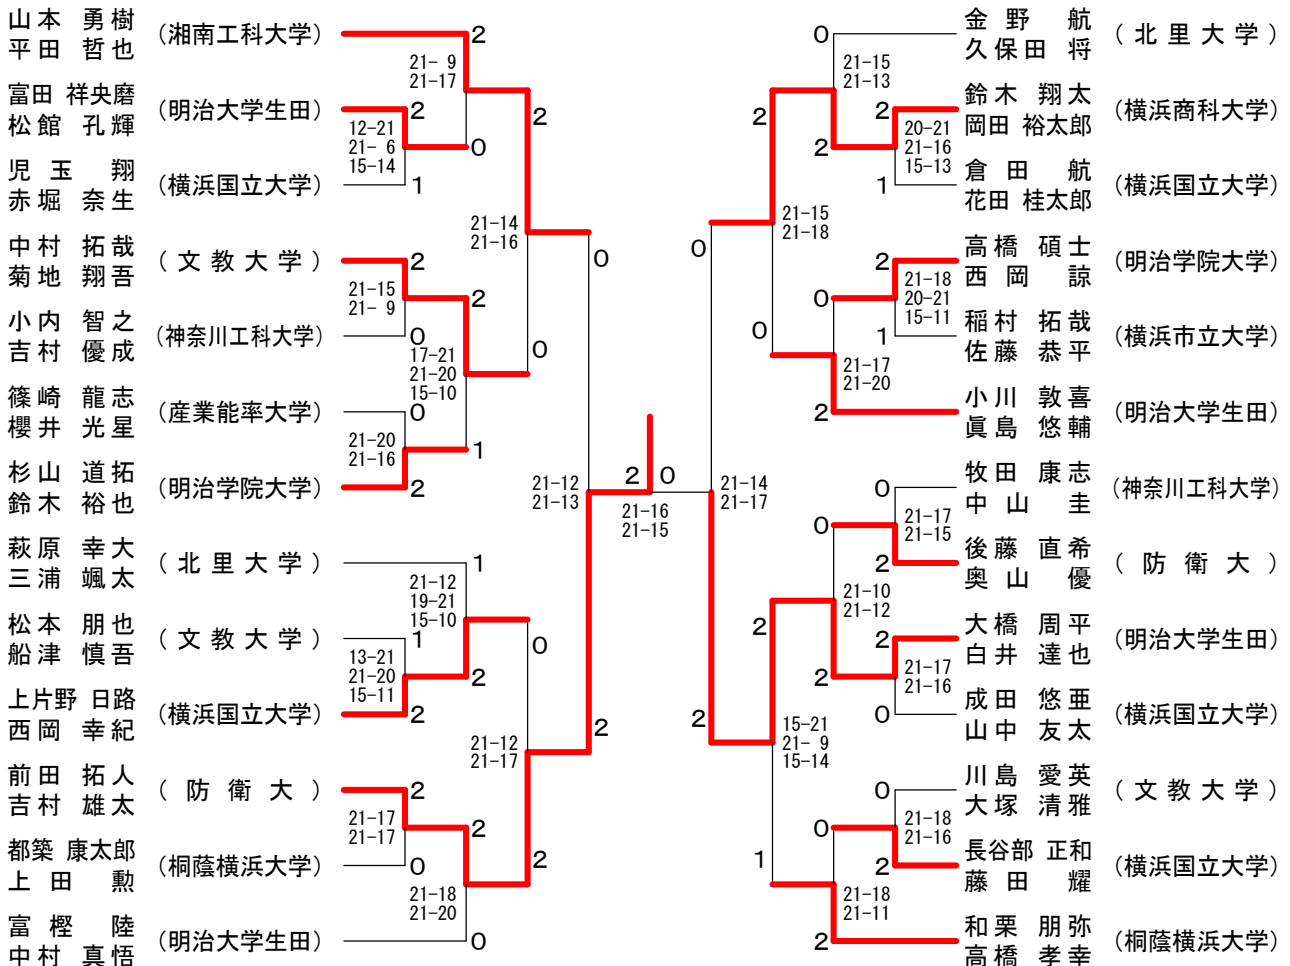

神奈川県学生バドミントン連盟 秋季神奈川リーグ

平成26年10月12日 関東学院大学

男子ダブルスAクラス

男子ダブルスBクラス1

神奈川県学生バドミントン連盟 秋季神奈川リーグ

平成26年10月12日 関東学院大学

男子ダブルスBクラス2

男子ダブルスCクラス

神奈川県学生バドミントン連盟 秋季神奈川リーグ

平成26年10月12日 関東学院大学

女子ダブルスBクラス2

女子ダブルスCクラス