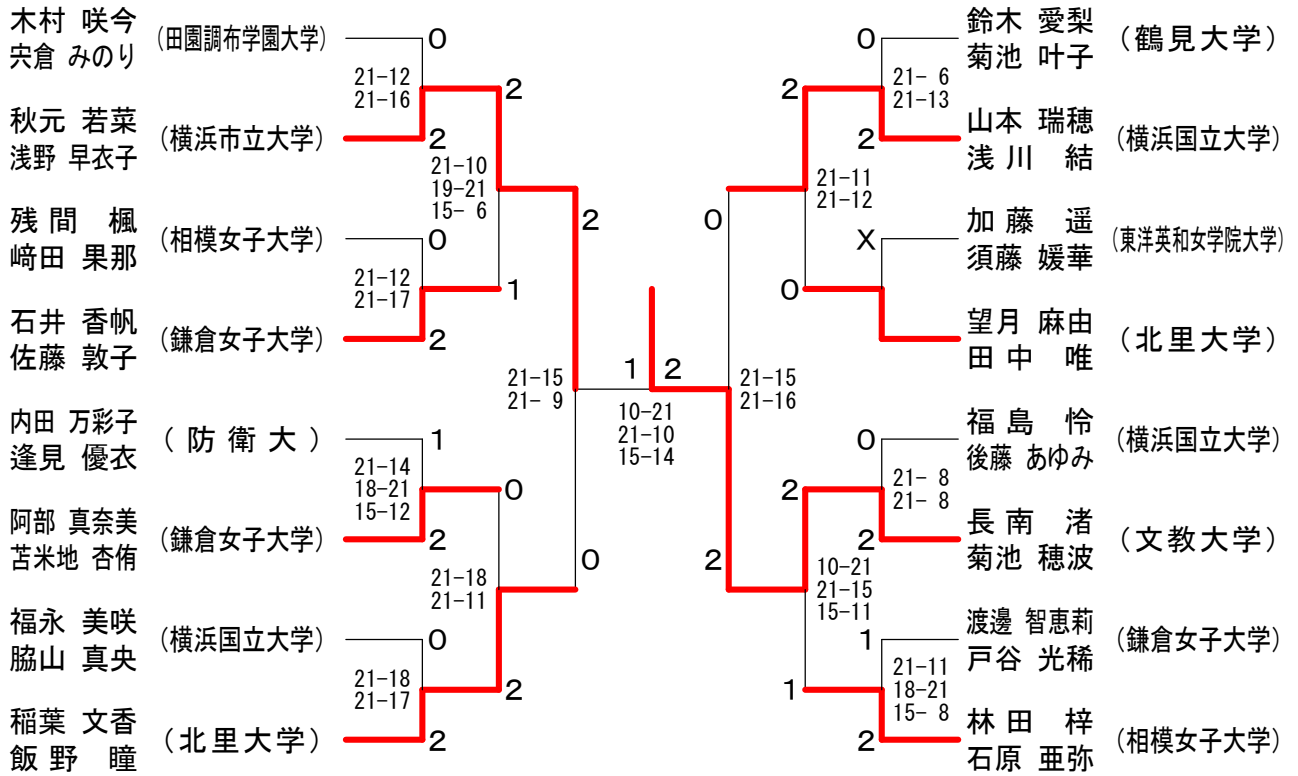

神奈川県学生バドミントン連盟 秋季神奈川リーグ

平成26年10月12日 関東学院大学

男子ダブルスAクラス

男子ダブルスBクラス1

神奈川県学生バドミントン連盟 秋季神奈川リーグ

平成26年10月12日 関東学院大学

男子ダブルスBクラス2

男子ダブルスCクラス

神奈川県学生バドミントン連盟 秋季神奈川リーグ

平成26年10月12日 関東学院大学

女子ダブルスBクラス2

女子ダブルスCクラス