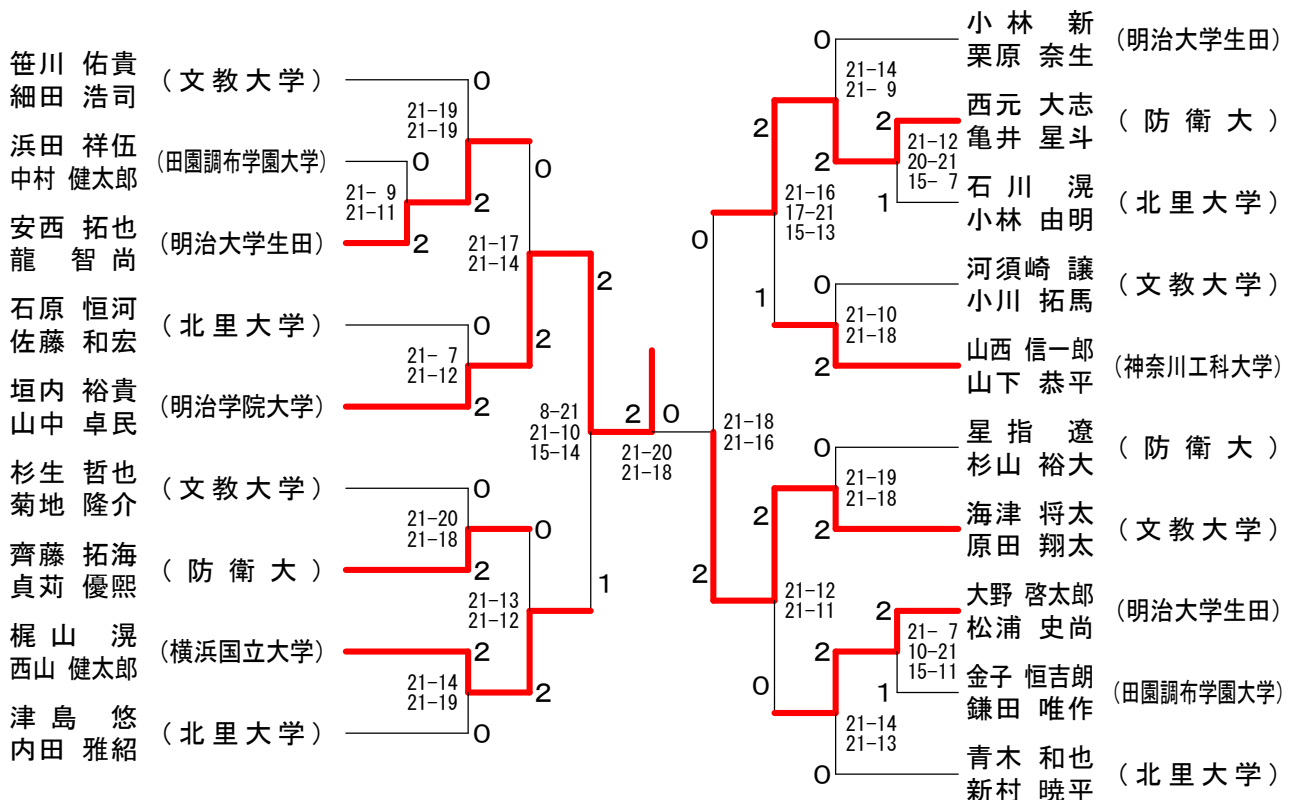

神奈川県学生バドミントン連盟 秋季神奈川リーグ

平成26年10月12日 関東学院大学

男子ダブルスAクラス

男子ダブルスBクラス1

神奈川県学生バドミントン連盟 秋季神奈川リーグ

平成26年10月12日 関東学院大学

男子ダブルスBクラス2

男子ダブルスCクラス

神奈川県学生バドミントン連盟 秋季神奈川リーグ

平成26年10月12日 関東学院大学

女子ダブルスBクラス2

女子ダブルスCクラス