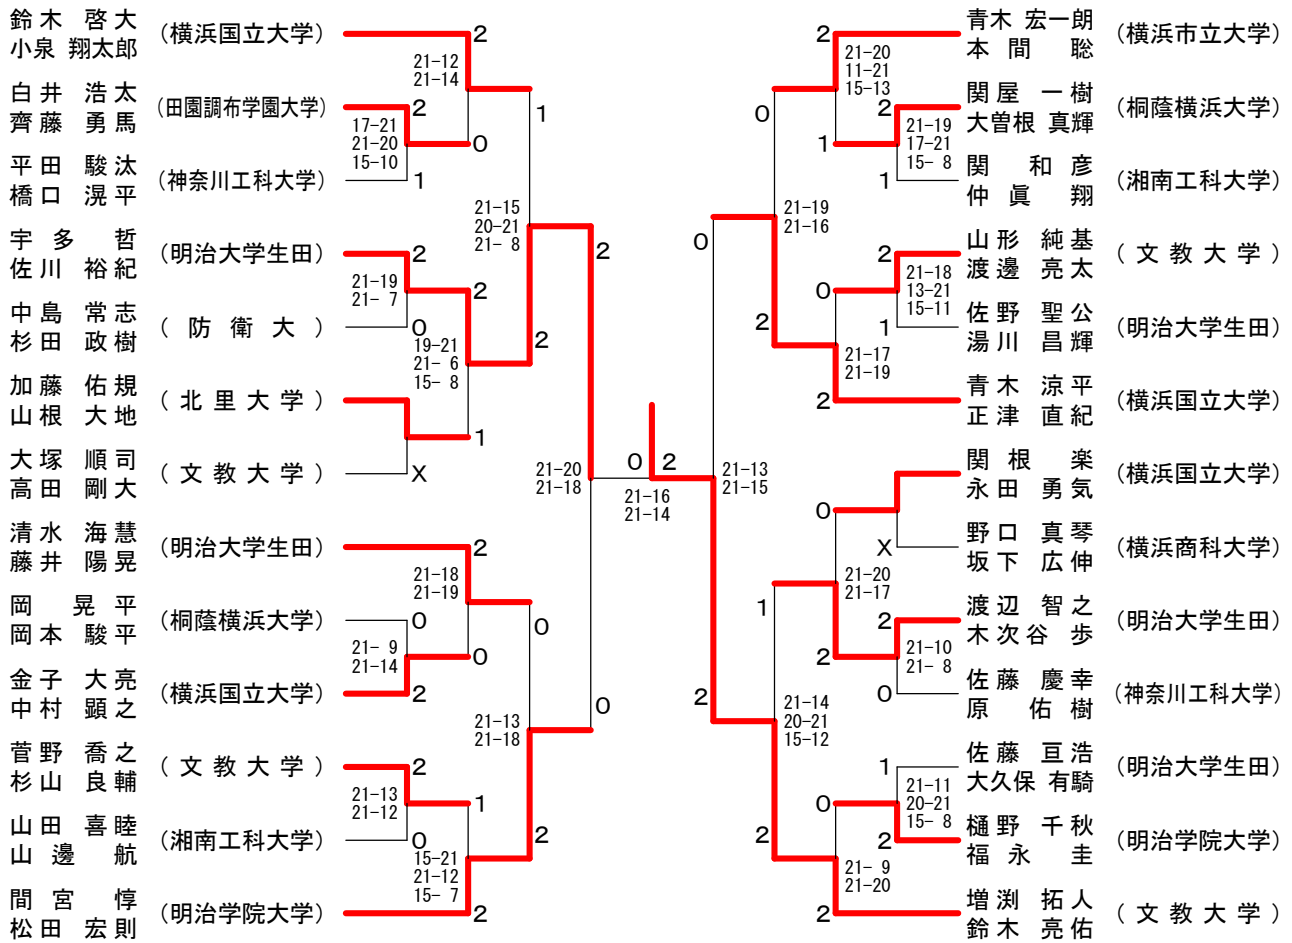

神奈川県学生バドミントン連盟 秋季神奈川リーグ

平成26年10月12日 関東学院大学

男子ダブルスAクラス

男子ダブルスBクラス1

神奈川県学生バドミントン連盟 秋季神奈川リーグ

平成26年10月12日 関東学院大学

男子ダブルスBクラス2

男子ダブルスCクラス

神奈川県学生バドミントン連盟 秋季神奈川リーグ

平成26年10月12日 関東学院大学

女子ダブルスBクラス2

女子ダブルスCクラス