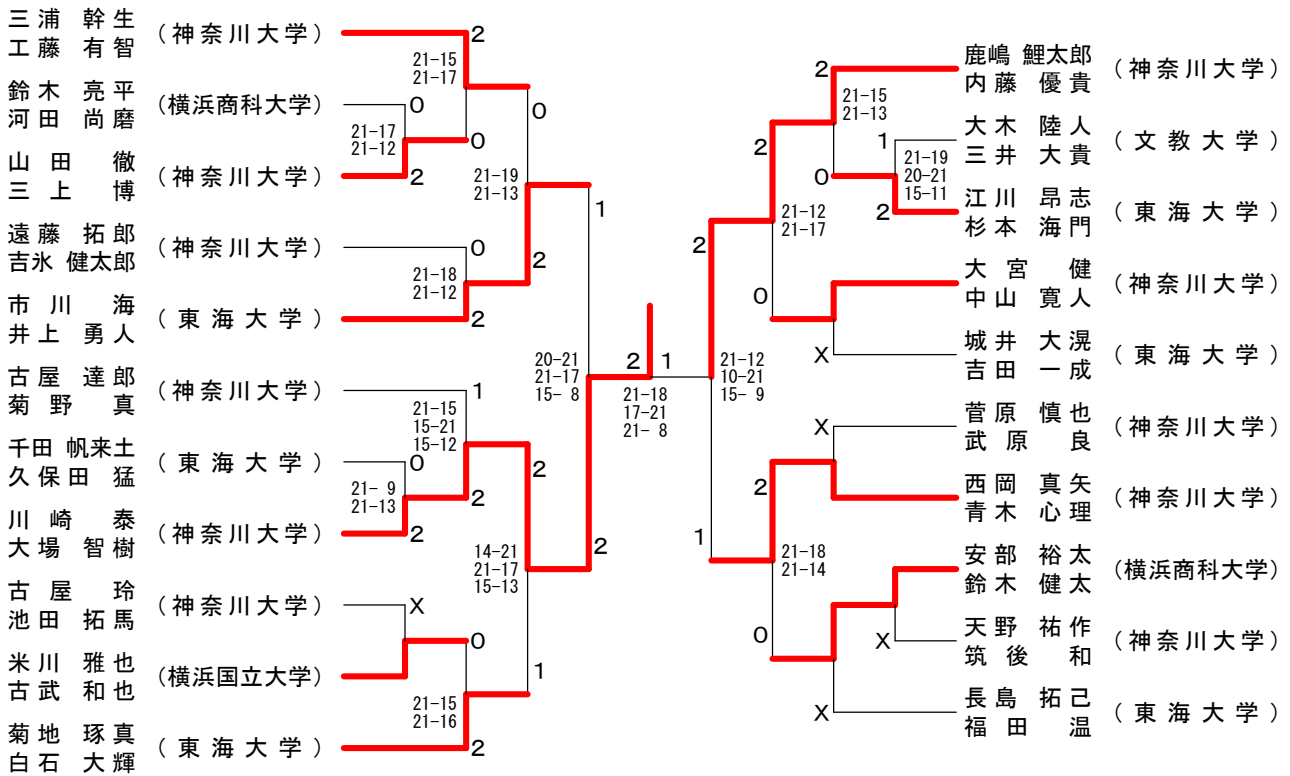

神奈川県学生バドミントン連盟 秋季神奈川リーグ

平成26年10月12日 関東学院大学

男子ダブルスAクラス

男子ダブルスBクラス1

神奈川県学生バドミントン連盟 秋季神奈川リーグ

平成26年10月12日 関東学院大学

男子ダブルスBクラス2

男子ダブルスCクラス

神奈川県学生バドミントン連盟 秋季神奈川リーグ

平成26年10月12日 関東学院大学

女子ダブルスBクラス2

女子ダブルスCクラス