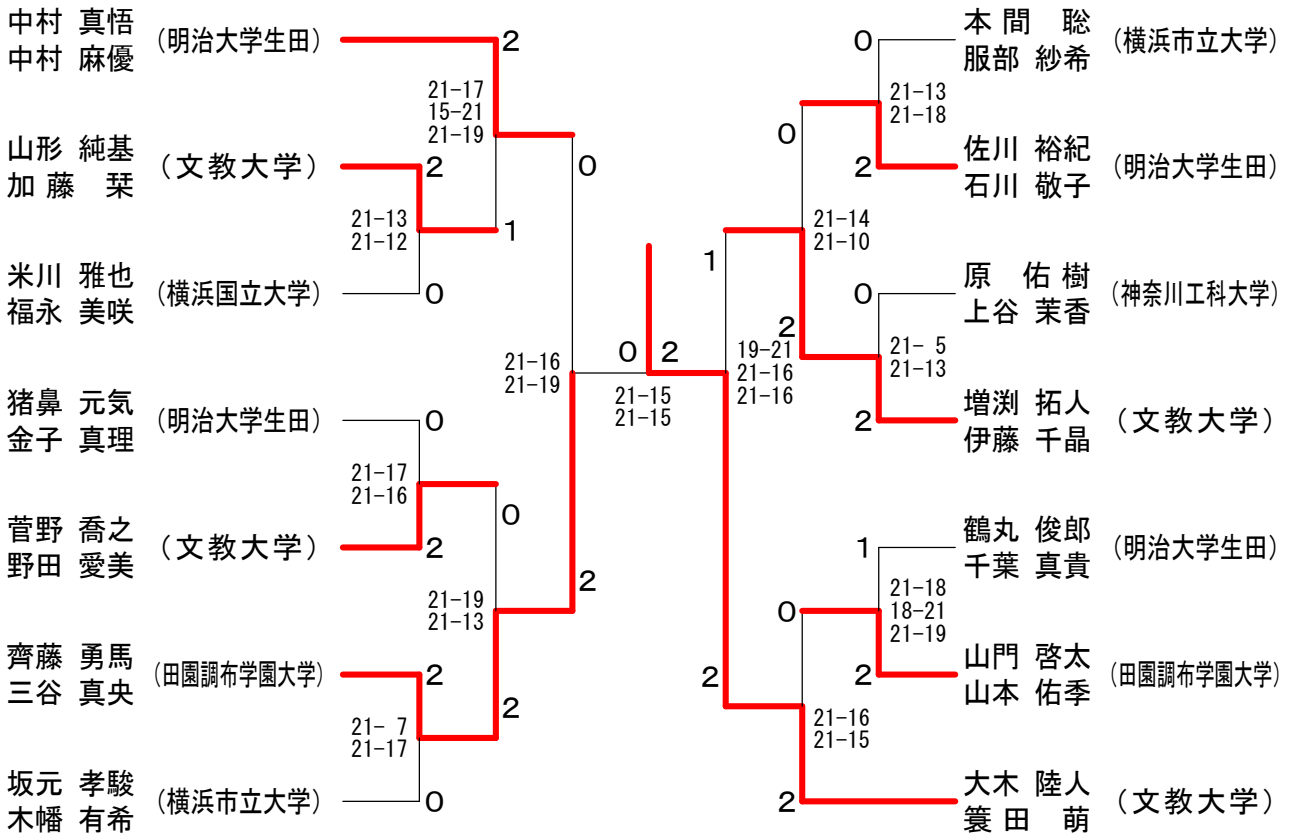

神奈川県学生バドミントン連盟 春季神奈川リーグ

平成26年6月15日 横浜市立大学

混合ダブルスAクラス	工藤 有智 芹澤 妃那子 (神奈川大学)	藤澤 菊野 真 小林 茉利奈 (神奈川大学)	青木 心理 石上 美 (神奈川大学)	岡田 直樹 児玉 桃子 (北里大学)	鈴木 亮佑 川田 瑠花 (文教大学) (鎌倉女子大学)	勝敗	順位
	○	○	○	○	M 4-0 G 8-0 P 171-144	1	
	×	○	○	○	M 3-1 G 6-3 P 178-149	2	
	×	×	○	○	M 1-3 G 2-6 P 150-160	4	
	×	×	○	○	M 2-2 G 5-4 P 172-178	3	
	×	×	×	×	M 0-4 G 0-8 P 130-170	5	

混合ダブルスBクラス 1

神奈川県学生バドミントン連盟 春季神奈川リーグ

平成26年6月15日 横浜市立大学

混合ダブルスBクラス2

混合ダブルスCクラス