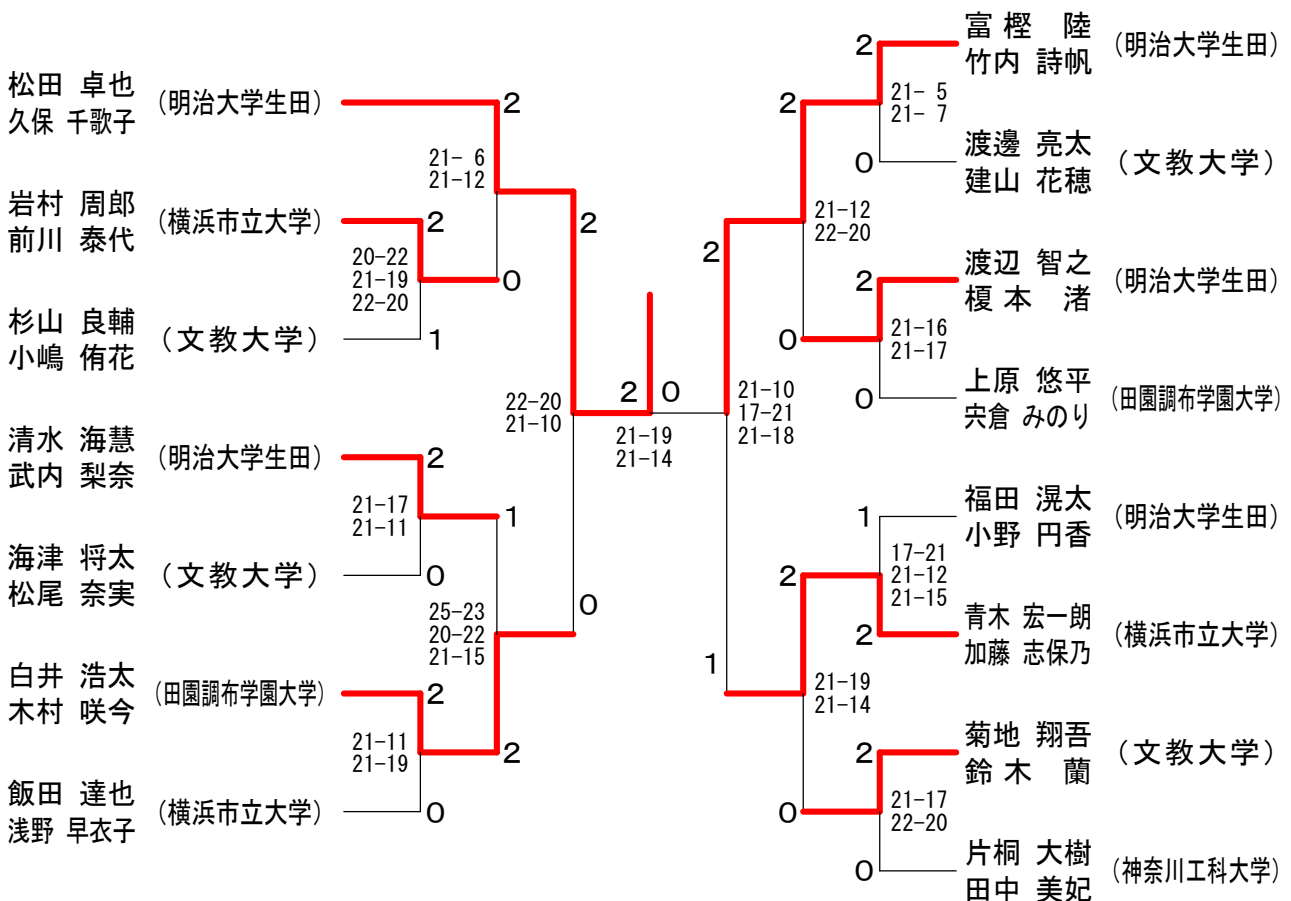

神奈川県学生バドミントン連盟 春季神奈川リーグ

平成26年6月15日 横浜市立大学

混合ダブルスAクラス	工藤 有智 芹澤 妃那子 (神奈川大学)	藤澤 菊野 真 小林 茉利奈 (神奈川大学)	青木 心理 石上 美 (神奈川大学)	岡田 直樹 児玉 桃子 (北里大学)	鈴木 亮佑 川田 瑠花 (文教大学) (鎌倉女子大学)	勝敗	順位
	○	○	○	○	M 4-0 G 8-0 P 171-144	1	
	×	○	○	○	M 3-1 G 6-3 P 178-149	2	
	×	×	○	○	M 1-3 G 2-6 P 150-160	4	
	×	×	○	○	M 2-2 G 5-4 P 172-178	3	
	×	×	×	×	M 0-4 G 0-8 P 130-170	5	

混合ダブルスBクラス 1

神奈川県学生バドミントン連盟 春季神奈川リーグ

平成26年6月15日 横浜市立大学

混合ダブルスBクラス2

混合ダブルスCクラス