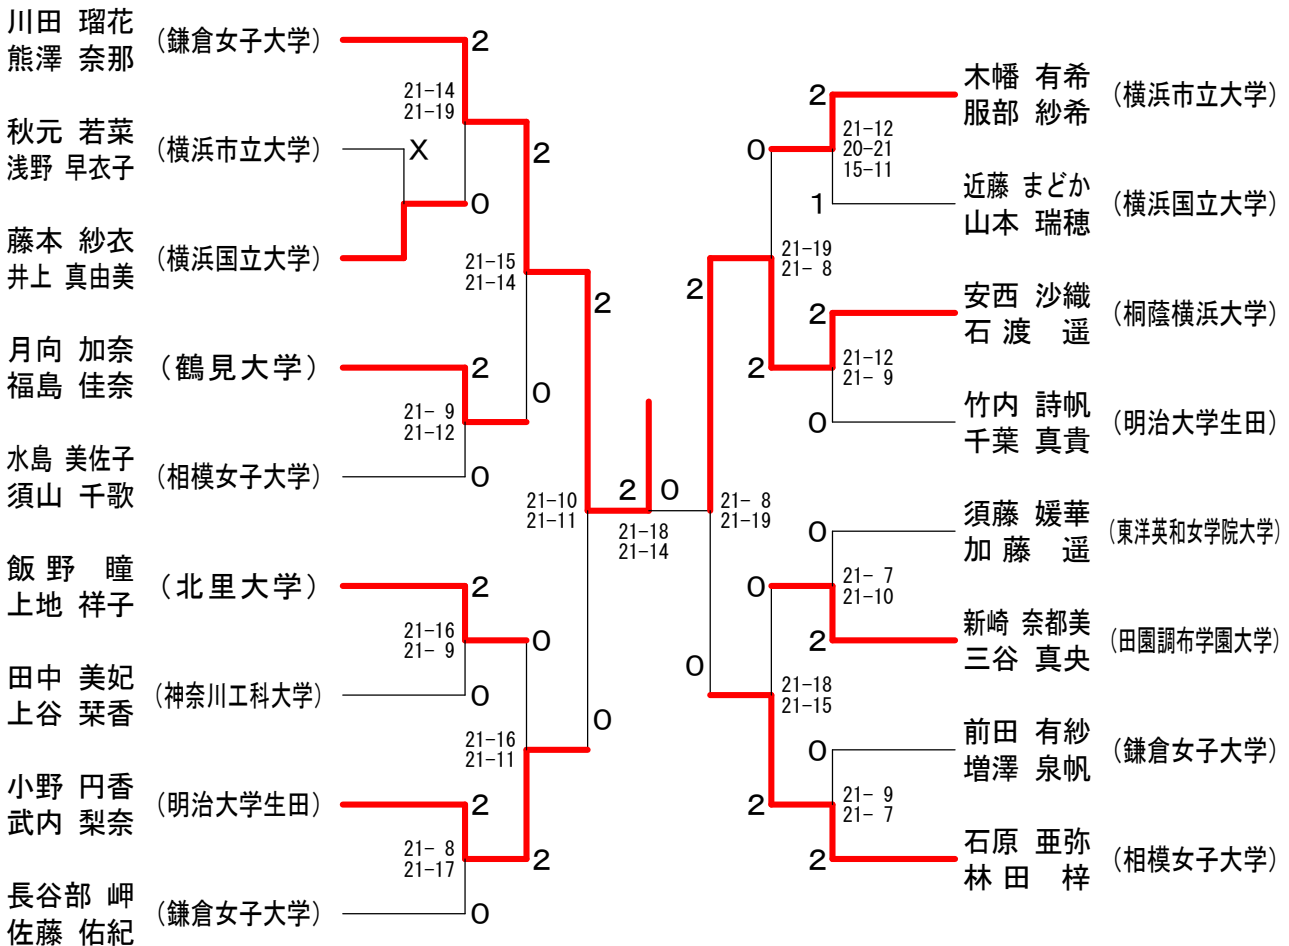

女子ダブルスBクラス 1