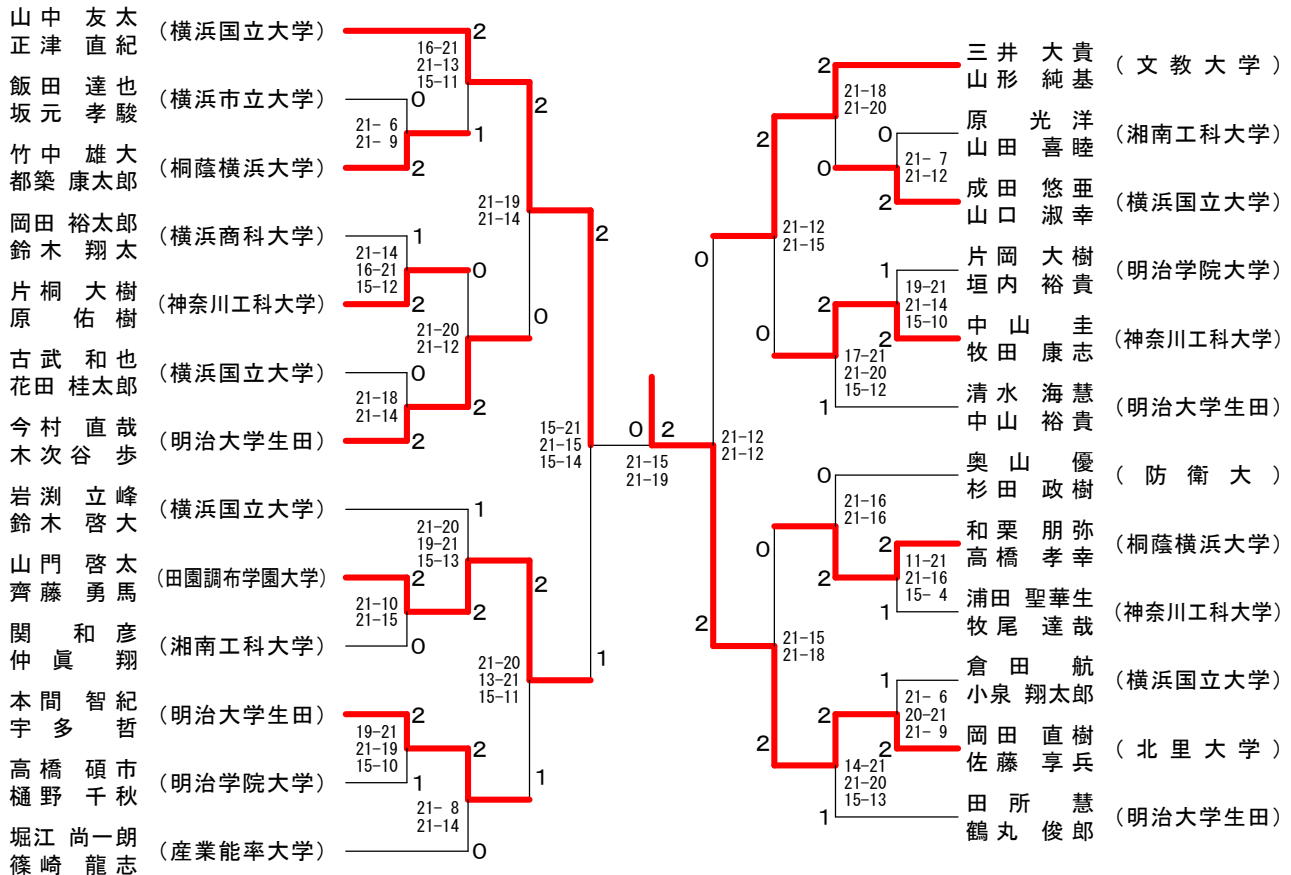

# 神奈川県学生バドミントン連盟 春季神奈川リーグ

平成26年5月25日 神奈川大学

## 男子ダブルスAクラス

## 男子ダブルスBクラス 1