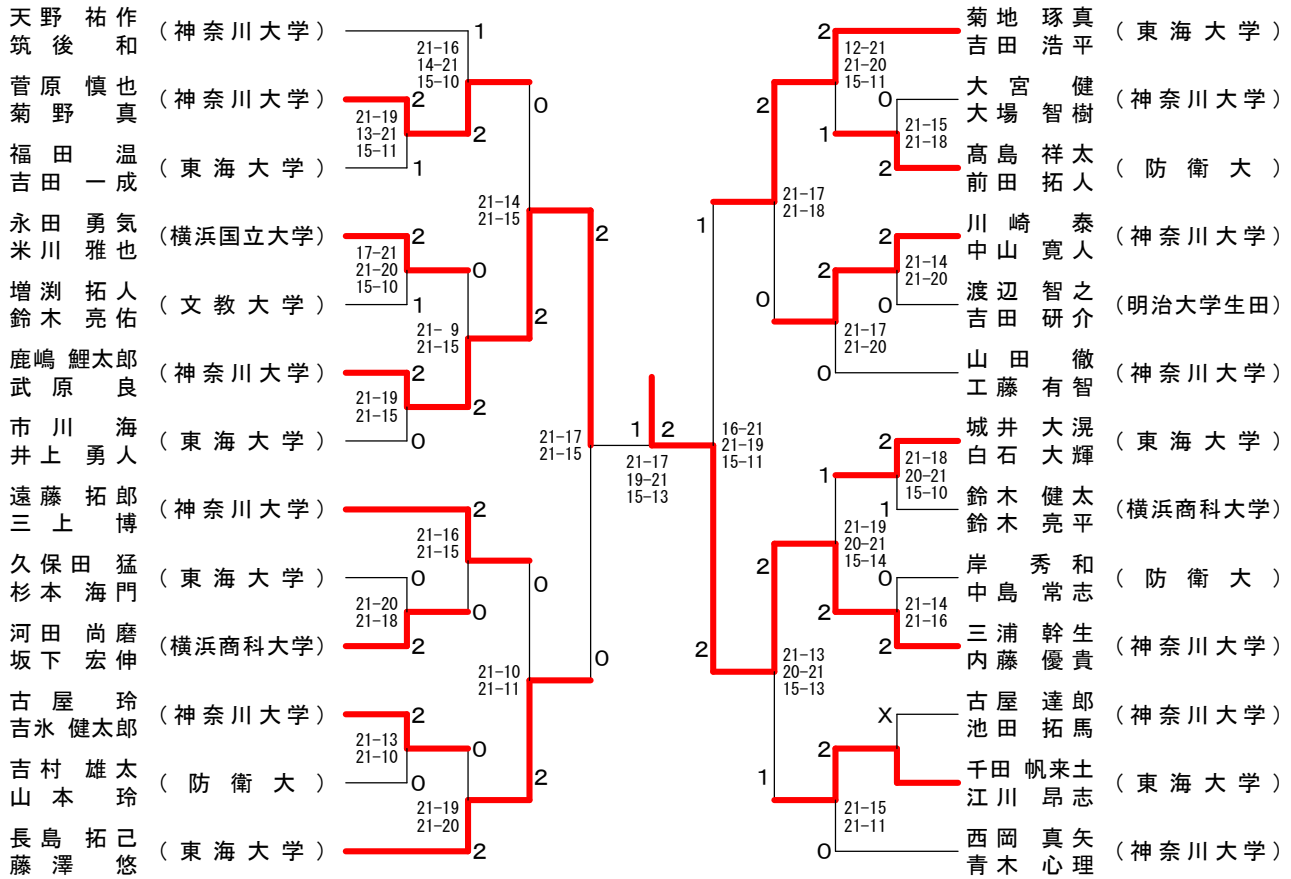

# 神奈川県学生バドミントン連盟 春季神奈川リーグ

平成26年5月25日 神奈川大学

## 男子ダブルスAクラス

## 男子ダブルスBクラス 1