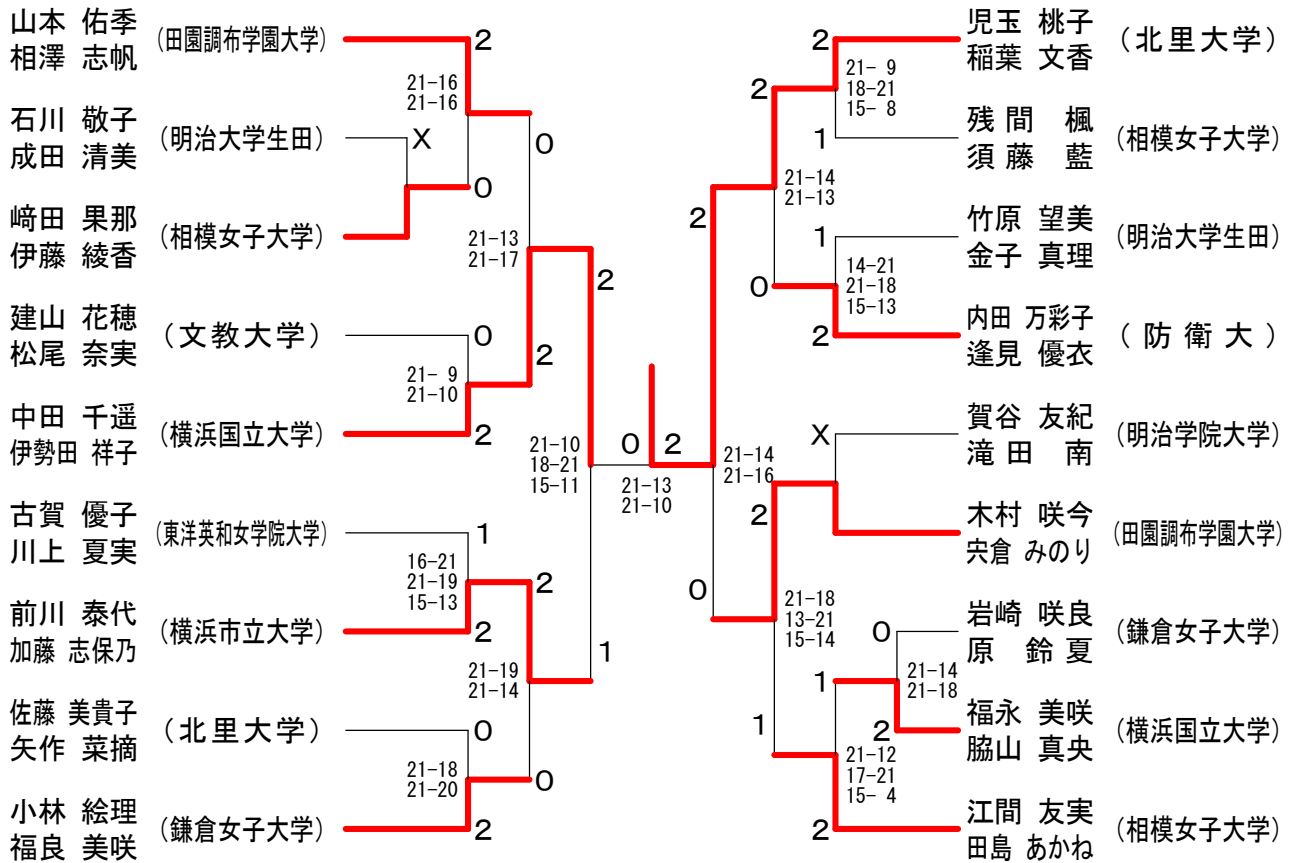

神奈川県学生バドミントン連盟 春季神奈川リーグ

平成26年5月25日 神奈川大学

女子ダブルスBクラス2