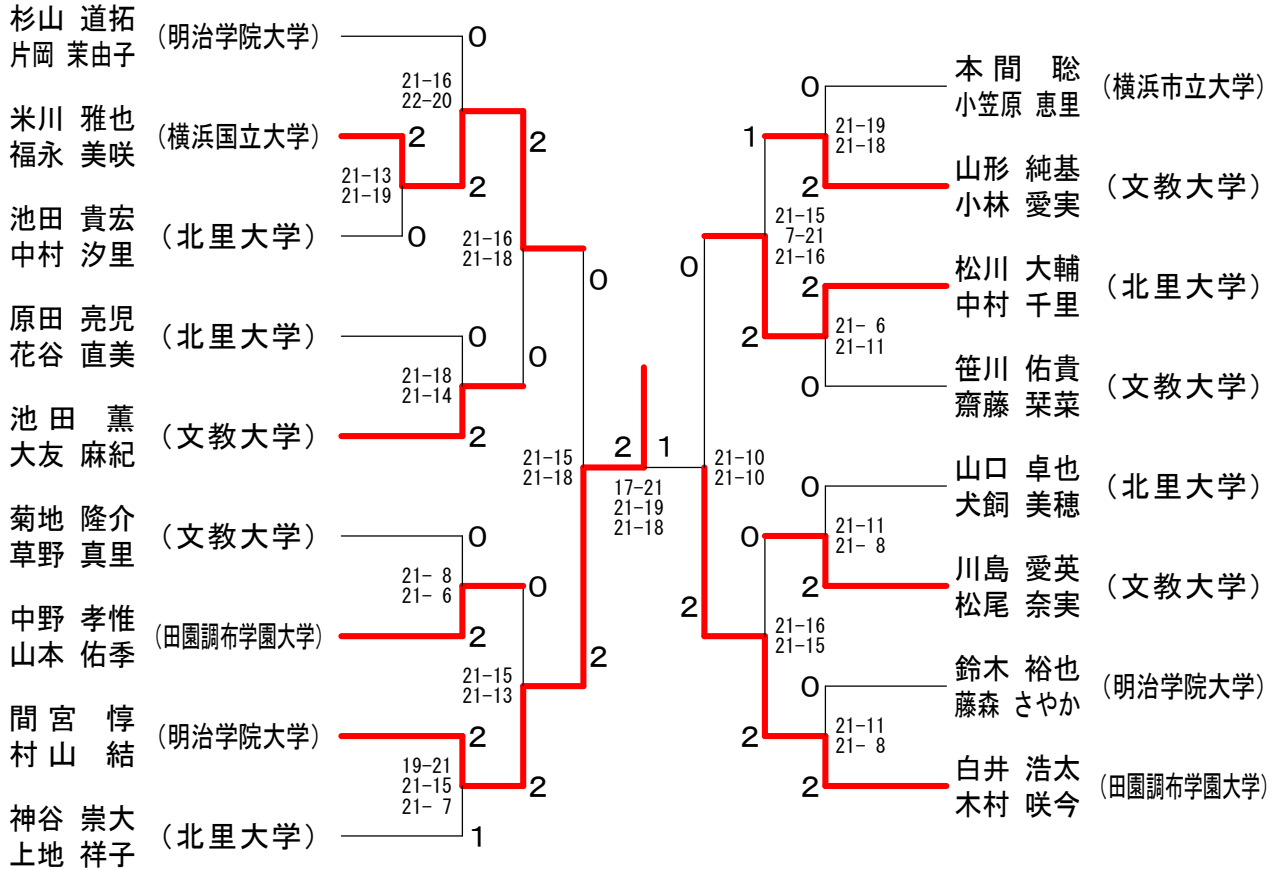

神奈川県学生バドミントン連盟 秋季神奈川リーグ

平成25年11月10日 神奈川県立神奈川大学

混合ダブルスCクラス1