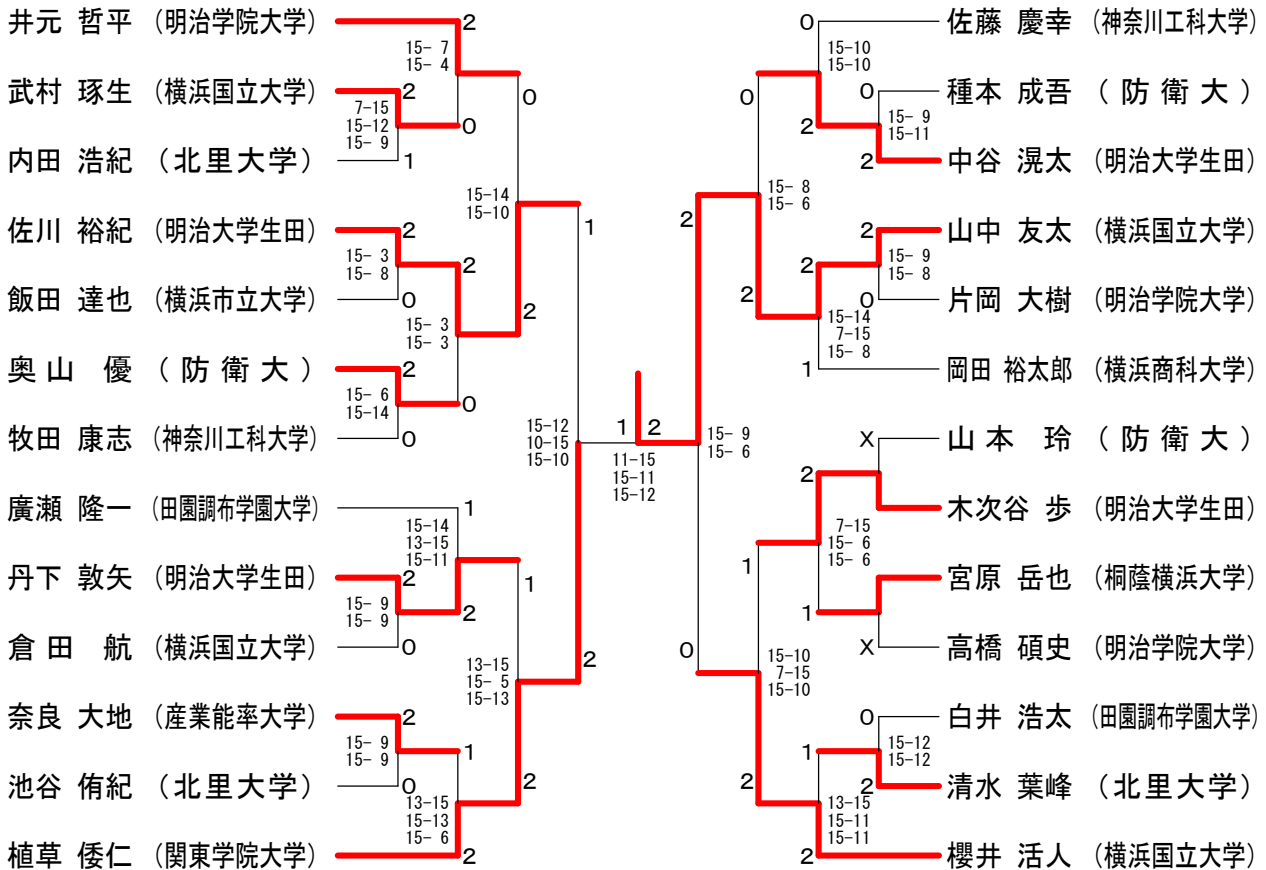

神奈川県学生バドミントン連盟 秋季神奈川リーグ

平成25年10月27日 横浜市立大学

男子シングルスAクラス1

男子シングルスAクラス2

神奈川県学生バドミントン連盟 秋季神奈川リーグ

平成25年10月27日 横浜市立大学

男子シングルスBクラス1

男子シングルスBクラス2