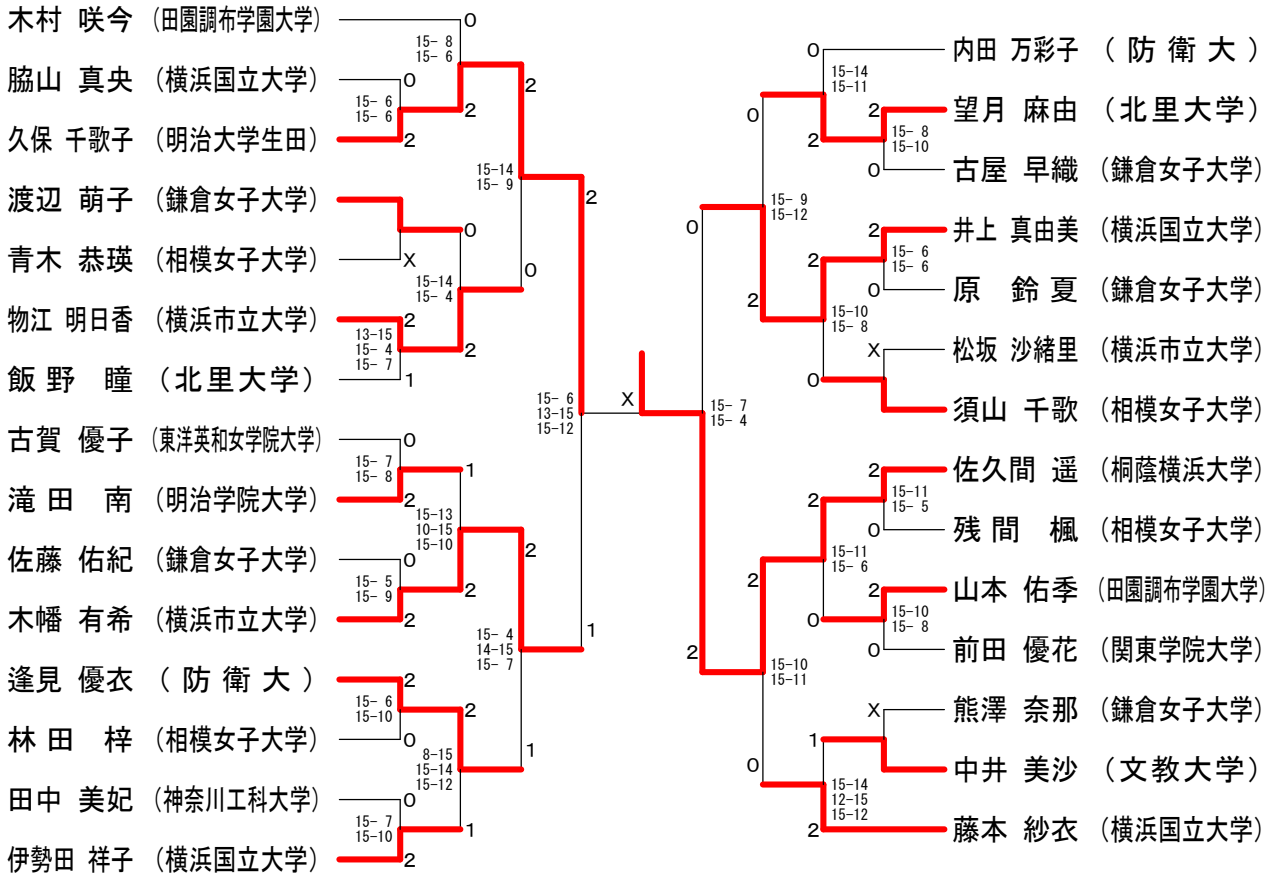

神奈川県学生バドミントン連盟 秋季神奈川リーグ

平成25年10月27日 横浜市立大学

女子シングルスBクラス1