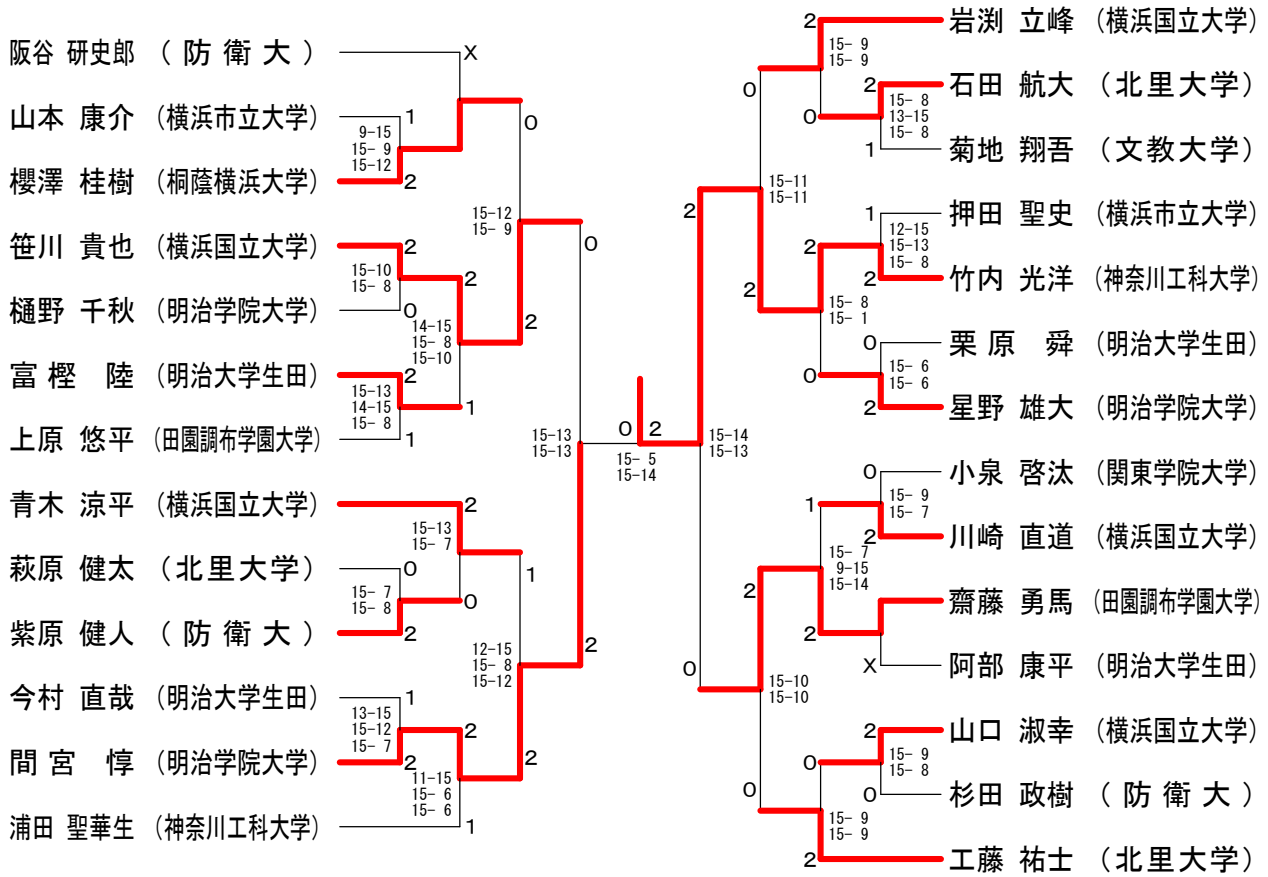

神奈川県学生バドミントン連盟 秋季神奈川リーグ

平成25年10月27日 横浜市立大学

男子シングルスAクラス1

男子シングルスAクラス2

神奈川県学生バドミントン連盟 秋季神奈川リーグ

平成25年10月27日 横浜市立大学

男子シングルスBクラス1

男子シングルスBクラス2

神奈川県学生バドミントン連盟 秋季神奈川リーグ

平成25年10月27日 横浜市立大学

男子シングルスBクラス3

男子シングルスBクラス4

神奈川県学生バドミントン連盟 秋季神奈川リーグ

平成25年10月27日 横浜市立大学

男子シングルスCクラス1

男子シングルスCクラス2