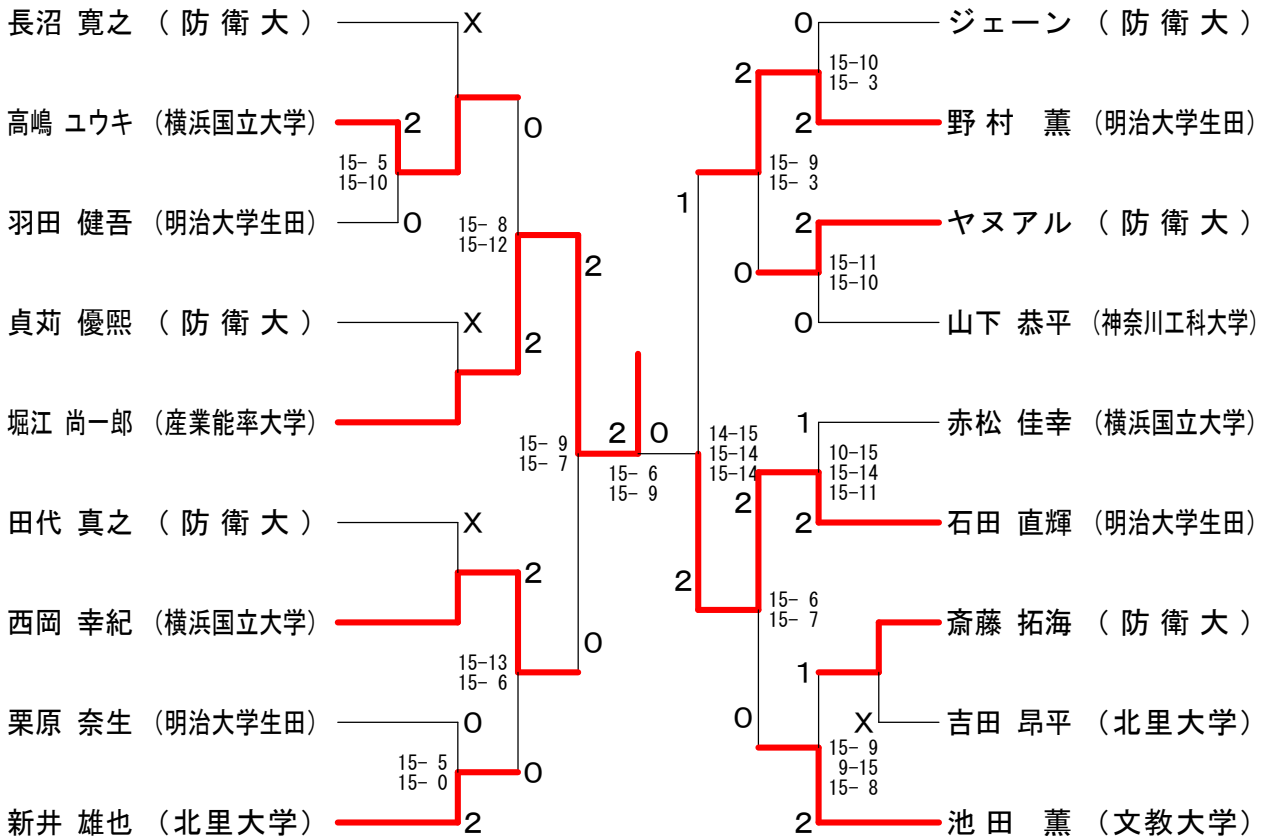

神奈川県学生バドミントン連盟 秋季神奈川リーグ

平成25年10月27日 横浜市立大学

男子シングルスBクラス3

男子シングルスBクラス4

神奈川県学生バドミントン連盟 秋季神奈川リーグ

平成25年10月27日 横浜市立大学

男子シングルスCクラス1

男子シングルスCクラス2