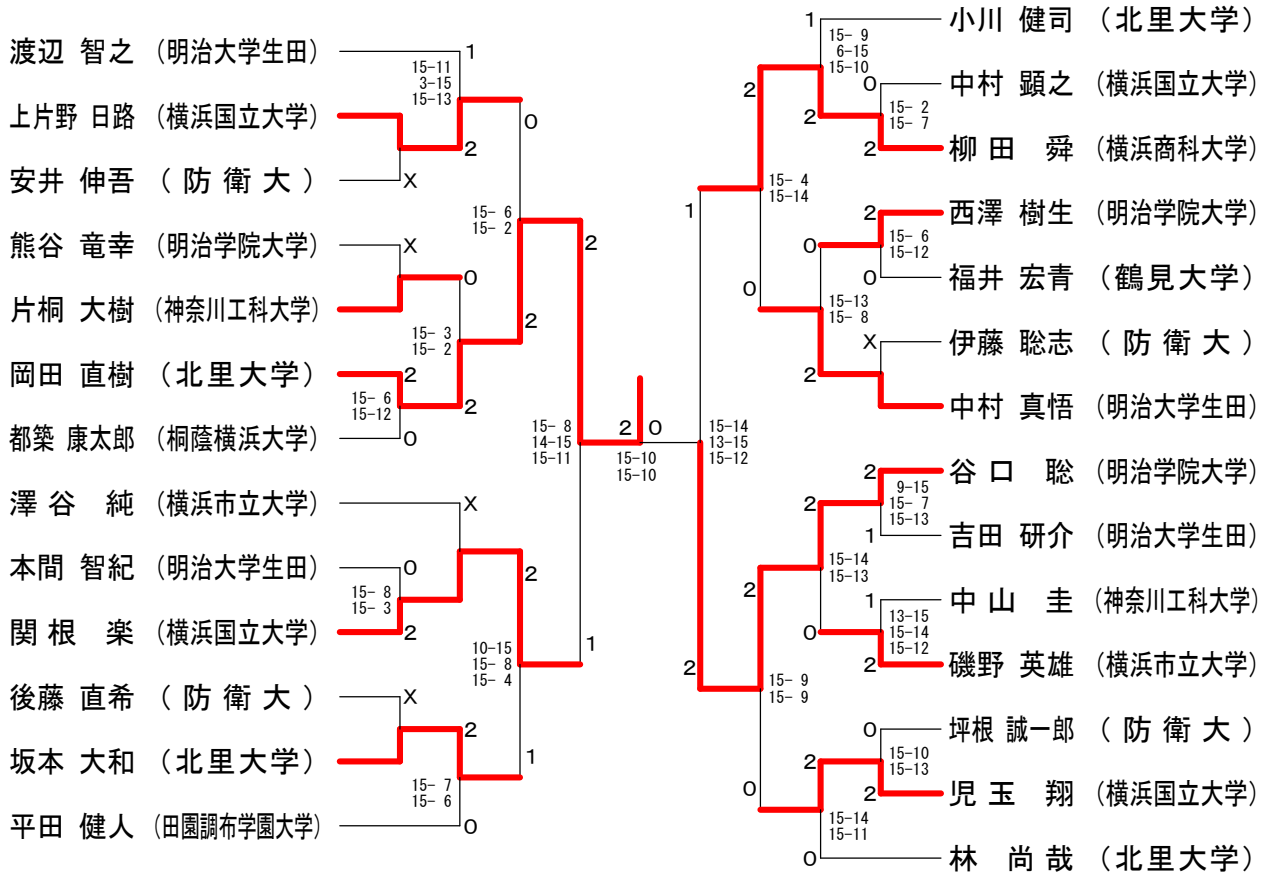

神奈川県学生バドミントン連盟 秋季神奈川リーグ

平成25年10月27日 横浜市立大学

男子シングルスAクラス1

男子シングルスAクラス2

神奈川県学生バドミントン連盟 秋季神奈川リーグ

平成25年10月27日 横浜市立大学

男子シングルスBクラス1

男子シングルスBクラス2

神奈川県学生バドミントン連盟 秋季神奈川リーグ

平成25年10月27日 横浜市立大学

男子シングルスBクラス3

男子シングルスBクラス4

神奈川県学生バドミントン連盟 秋季神奈川リーグ

平成25年10月27日 横浜市立大学

男子シングルスCクラス1

男子シングルスCクラス2