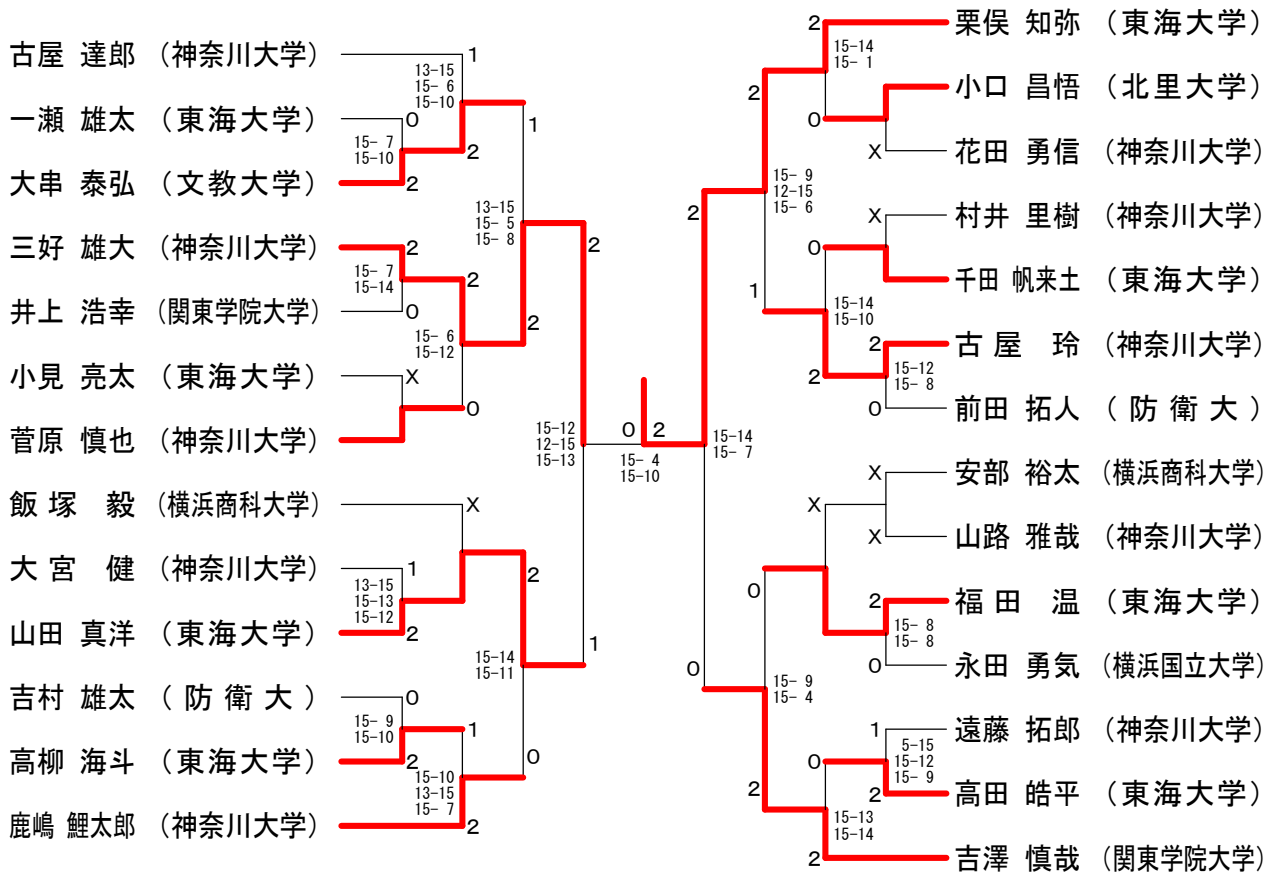

神奈川県学生バドミントン連盟 秋季神奈川リーグ

平成25年10月27日 横浜市立大学

男子シングルスAクラス1

男子シングルスAクラス2

神奈川県学生バドミントン連盟 秋季神奈川リーグ

平成25年10月27日 横浜市立大学

男子シングルスBクラス1

男子シングルスBクラス2

神奈川県学生バドミントン連盟 秋季神奈川リーグ

平成25年10月27日 横浜市立大学

男子シングルスBクラス3

男子シングルスBクラス4

神奈川県学生バドミントン連盟 秋季神奈川リーグ

平成25年10月27日 横浜市立大学

男子シングルスCクラス1

男子シングルスCクラス2