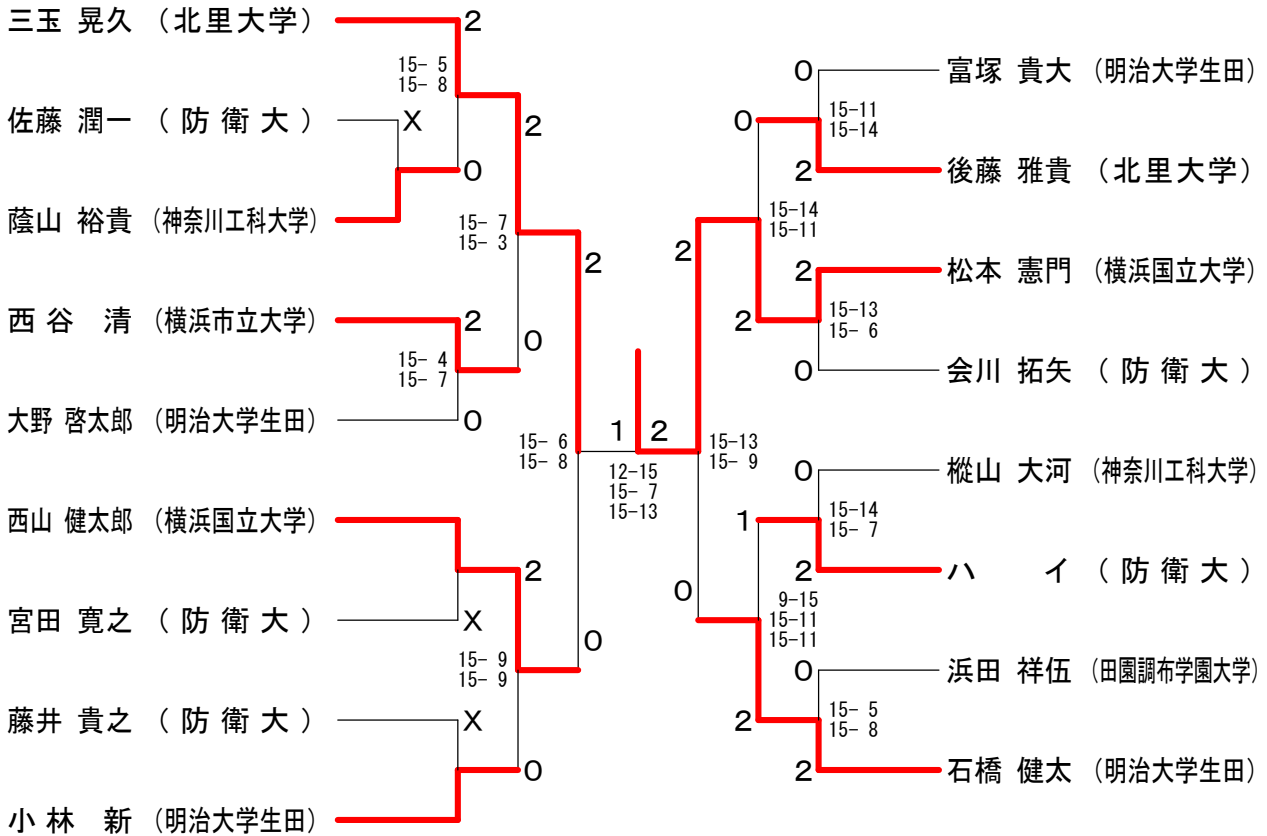

神奈川県学生バドミントン連盟 秋季神奈川リーグ

平成25年10月27日 横浜市立大学

男子シングルスBクラス3

男子シングルスBクラス4

神奈川県学生バドミントン連盟 秋季神奈川リーグ

平成25年10月27日 横浜市立大学

男子シングルスCクラス1

男子シングルスCクラス2