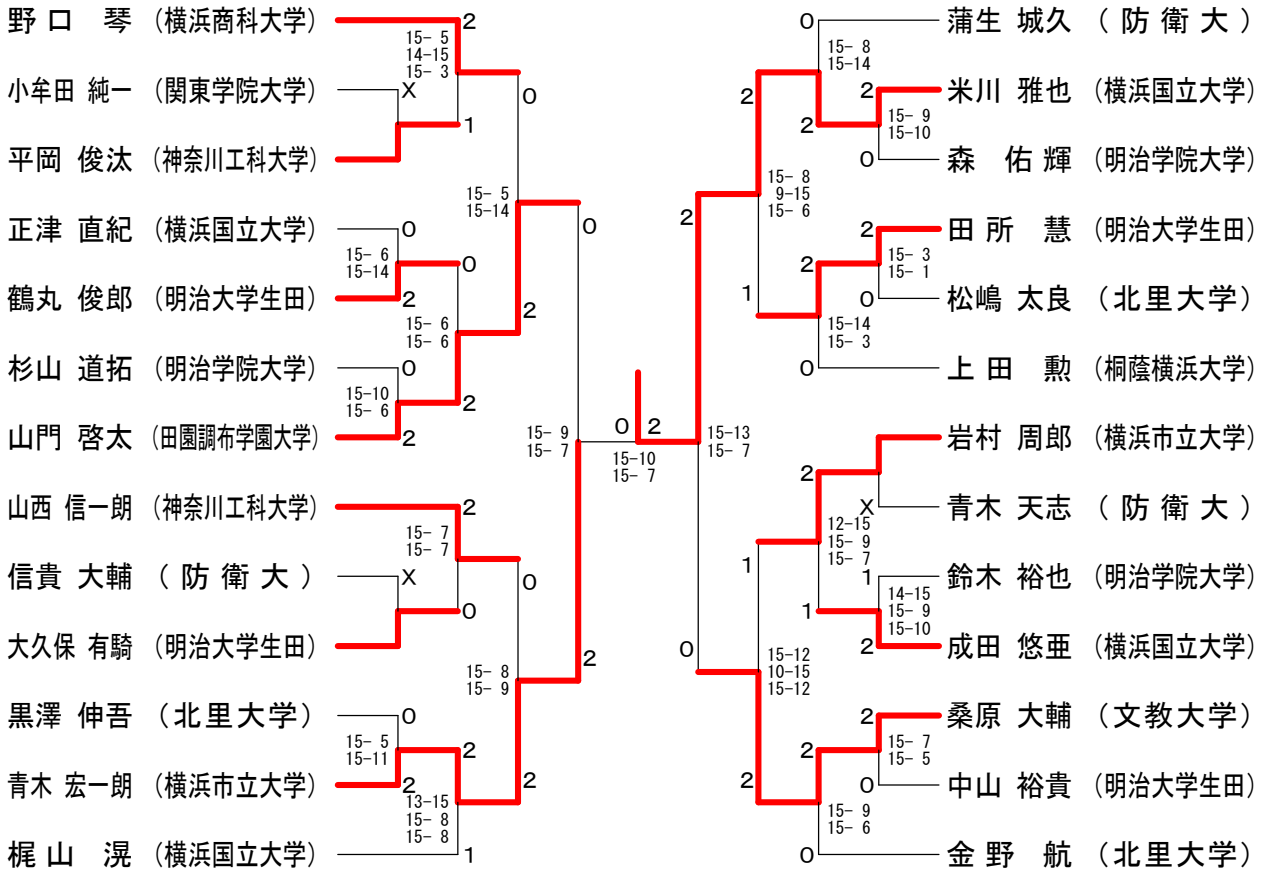

神奈川県学生バドミントン連盟 秋季神奈川リーグ

平成25年10月27日 横浜市立大学

男子シングルスAクラス1

男子シングルスAクラス2

神奈川県学生バドミントン連盟 秋季神奈川リーグ

平成25年10月27日 横浜市立大学

男子シングルスBクラス1

男子シングルスBクラス2