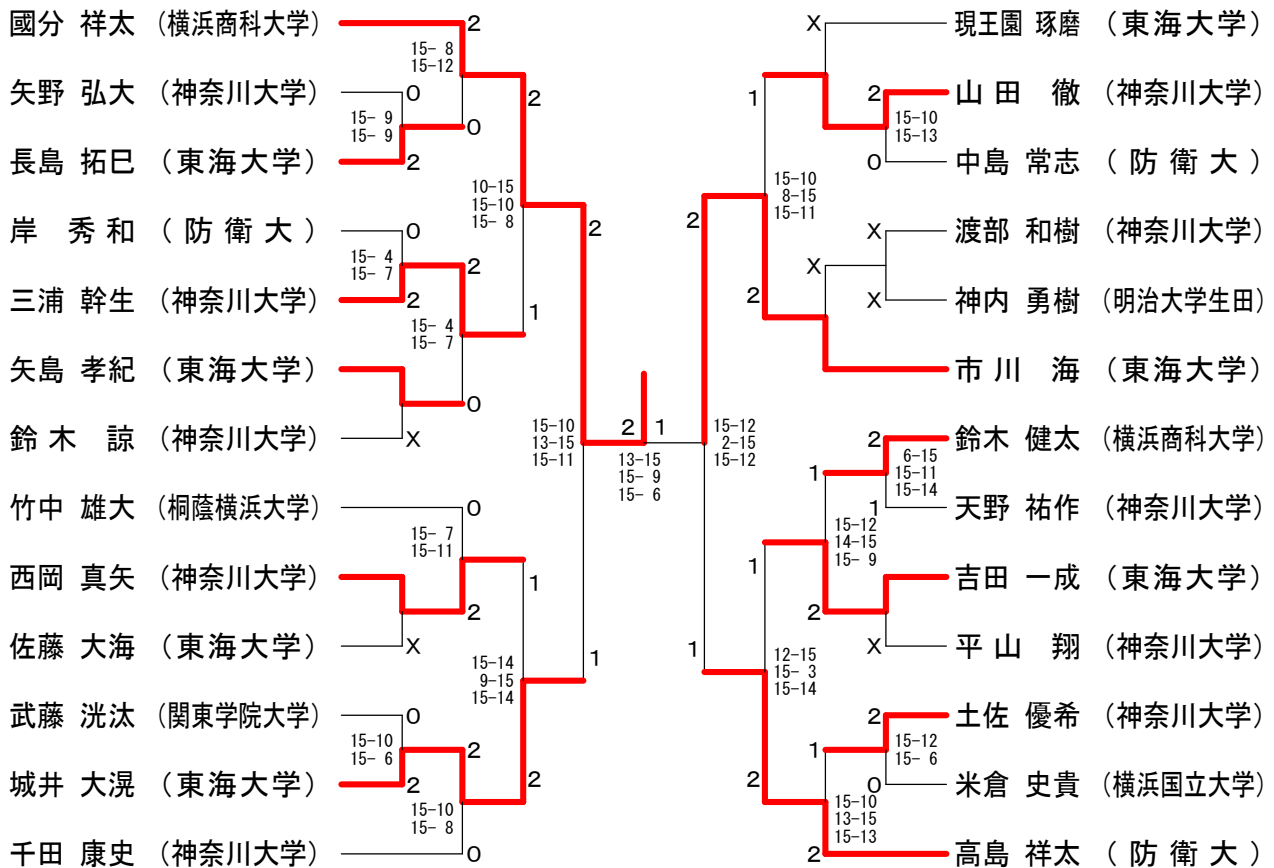

神奈川県学生バドミントン連盟 秋季神奈川リーグ

平成25年10月27日 横浜市立大学

男子シングルスAクラス1

男子シングルスAクラス2

神奈川県学生バドミントン連盟 秋季神奈川リーグ

平成25年10月27日 横浜市立大学

男子シングルスBクラス1

男子シングルスBクラス2