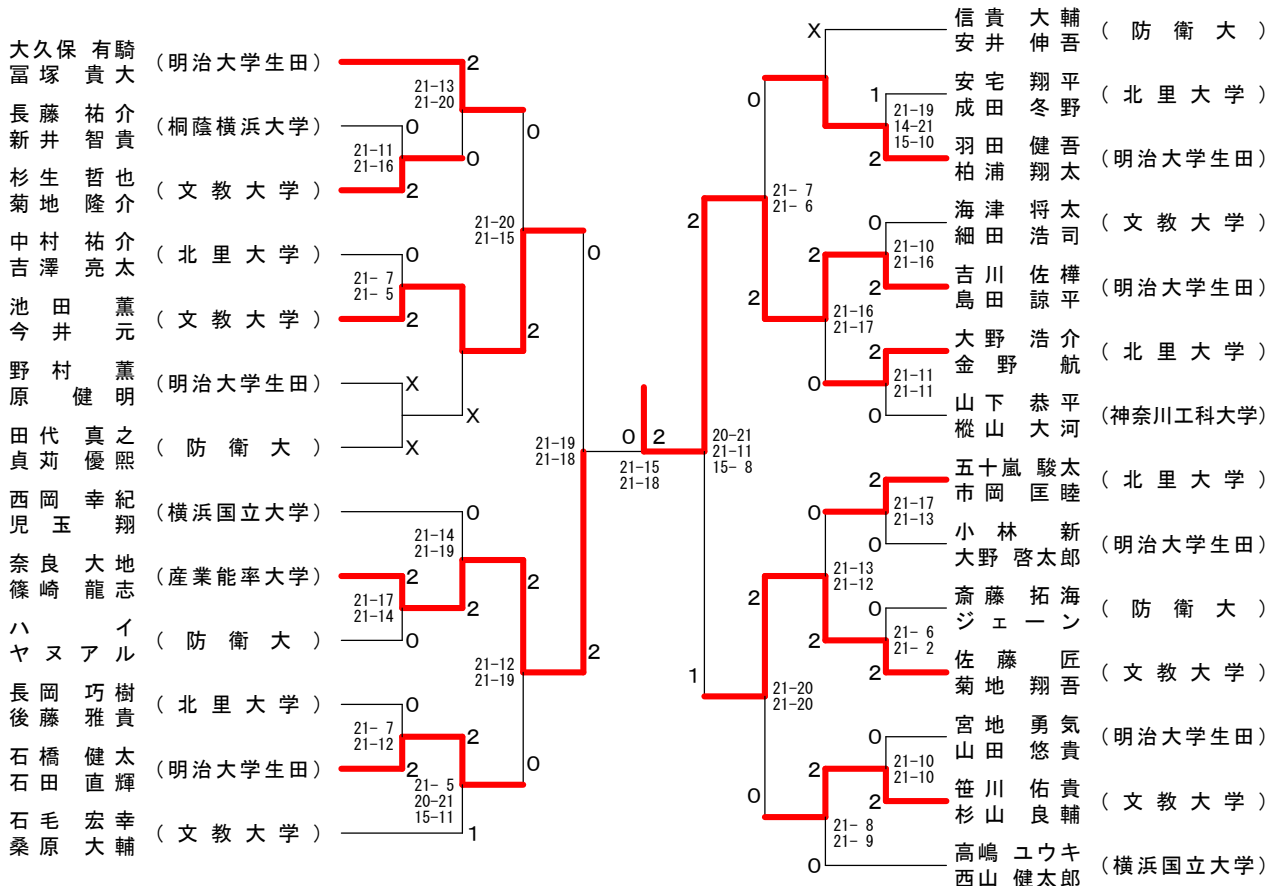

神奈川県学生バドミントン連盟 秋季神奈川リーグ

平成25年10月20日 横浜市立大学

男子ダブルスAクラス

男子ダブルスCクラス

神奈川県学生バドミントン連盟 秋季神奈川リーグ

平成25年10月20日 横浜市立大学

男子ダブルスBクラス1

男子ダブルスBクラス2

神奈川県学生バドミントン連盟 秋季神奈川リーグ

平成25年10月20日 横浜市立大学

女子ダブルスAクラス	中 山	後 藤	上 前	川 口	伊 藤	勝 敗	順位
	入 江	今 野	菊 地	根 岸	野 田		
中山 詩穂 (神奈川大学) 入江 志歩		○ 17-21 21-17 15-12	× 17-21 21-16 13-15	× 21-15 18-21 12-15	○ 21-17 21- 6	M 2-2 G 6-5 P 197-176	2
後藤 彩樹 (神奈川大学) 今野 綾子	× 21-17 17-21 12-15		○ 21-18 21-14	○ 21-14 21-14	○ 21-15 21-13	M 3-1 G 7-2 P 176-141	1
上前 知芙由 (神奈川大学) 菊地 愛惟	○ 21-17 16-21 15-13	× 18-21 14-21		○ 21-20 21- 8	× 15-21 21-10 11-15	M 2-2 G 5-5 P 173-167	3
川口 法子 (神奈川大学) 根岸 沙樹	○ 15-21 21-18 15-12	× 14-21 14-21	× 20-21 8-21		○ 21-17 21-14	M 2-2 G 4-5 P 149-166	4
伊藤 千晶 (文教大学) 野田 愛美	× 17-21 6-21	× 15-21 13-21	○ 21-15 10-21 15-11	× 17-21 14-21		M 1-3 G 2-7 P 128-173	5

女子ダブルスCクラス

圓谷 奏美 (文教大学)	0	21- 6 21- 6	0	2	望月 未夢 (文教大学)	2	21-11 21-11
森田 莉依子					松尾 奈実 (文教大学)		
青柳 美咲 (北里大学)	0	2	1	0	加藤 凧美 (東洋英和女学院大学)	0	21- 8 21- 8
一瀬 かおり		21-19 21-18			加藤 遥		
崎田 果那 (相模女子大学)	2	21-10 21-19	2	0	中村 千里 (北里大学)	2	21-16 12-21 15-14
須藤 藍					坂東 瑠莉 (北里大学)		
戸祭 知美 (文教大学)	0	0	0	2	上地 祥子 (北里大学)	2	21-11 21-10
和栗 聖		21-12 21-19			末木 麻優 (北里大学)		
上田 あかね (防衛大)	2	2	0	2	大友 麻紀 (文教大学)	0	
中村 朱里					齋藤 葉菜 (文教大学)		
岩崎 明日香 (北里大学)	2	21-18 9-21 15- 8	0	2	花谷 直美 (北里大学)	2	21-19 21-12
矢作 菜摘					松林 由紀子 (北里大学)		
物江 明日香 (横浜市立大学)	0	21-10 21- 8	1	0	小林 千夏 (防衛大)	0	21- 7 21- 9
小笠原 恵里					藤田 奈津美 (防衛大)		
福島 怜 (横浜国立大学)	2	19-21 21-16 15- 7	1	2	伊藤 綾香 (相模女子大学)	0	21- 9 21-15
福永 美咲					高橋 美里 (相模女子大学)		
石田 飛佳 (文教大学)	0	21-11 21- 6	2	2	片山 愛理 (北里大学)	2	21- 7 21-10
小林 愛実					中村 汐里 (北里大学)		
山本 麻琴 (北里大学)	0	21-11 21- 6	0	0	菊地 美佳 (文教大学)	0	21- 3 21- 7
石坂 百合子					草野 真里 (文教大学)		