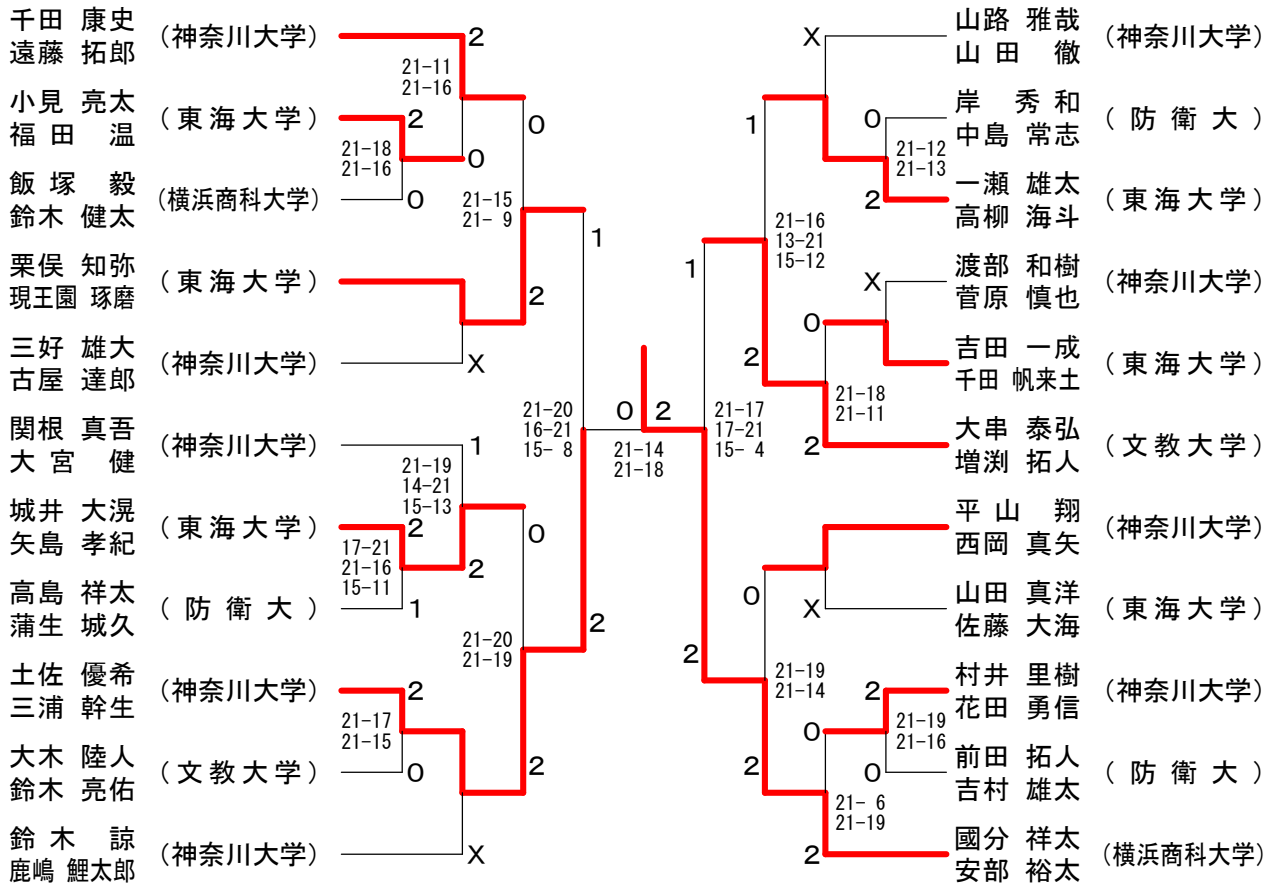

神奈川県学生バドミントン連盟 秋季神奈川リーグ

平成25年10月20日 横浜市立大学

男子ダブルスAクラス

男子ダブルスCクラス

神奈川県学生バドミントン連盟 秋季神奈川リーグ

平成25年10月20日 横浜市立大学

男子ダブルスBクラス1

男子ダブルスBクラス2

神奈川県学生バドミントン連盟 秋季神奈川リーグ

平成25年10月20日 横浜市立大学

女子ダブルスAクラス	中 山	後 藤	上 前	川 口	伊 藤	勝 敗	順位
	入 江	今 野	菊 地	根 岸	野 田		
中山 詩穂 (神奈川大学) 入江 志歩		○ 17-21 21-17 15-12	× 17-21 21-16 13-15	× 21-15 18-21 12-15	○ 21-17 21- 6	M 2-2 G 6-5 P 197-176	2
後藤 彩樹 (神奈川大学) 今野 綾子	× 21-17 17-21 12-15		○ 21-18 21-14	○ 21-14 21-14	○ 21-15 21-13	M 3-1 G 7-2 P 176-141	1
上前 知芙由 (神奈川大学) 菊地 愛惟	○ 21-17 16-21 15-13	× 18-21 14-21		○ 21-20 21- 8	× 15-21 21-10 11-15	M 2-2 G 5-5 P 173-167	3
川口 法子 (神奈川大学) 根岸 沙樹	○ 15-21 21-18 15-12	× 14-21 14-21	× 20-21 8-21		○ 21-17 21-14	M 2-2 G 4-5 P 149-166	4
伊藤 千晶 (文教大学) 野田 愛美	× 17-21 6-21	× 15-21 13-21	○ 21-15 10-21 15-11	× 17-21 14-21		M 1-3 G 2-7 P 128-173	5

女子ダブルスCクラス

圓谷 奏美 (文教大学)	0	21- 6 21- 6	0	2	望月 未夢 (文教大学)	2	21-11 21-11
森田 莉依子					松尾 奈実 (文教大学)		
青柳 美咲 (北里大学)	0	2	1	0	加藤 凧美 (東洋英和女学院大学)	0	21- 8 21- 8
一瀬 かおり		21-19 21-18			加藤 遥		
崎田 果那 (相模女子大学)	2	21-10 21-19	2	0	中村 千里 (北里大学)	2	21-16 12-21 15-14
須藤 藍					坂東 瑠莉 (北里大学)		
戸祭 知美 (文教大学)	0	0	0	2	上地 祥子 (北里大学)	2	21-11 21-10
和栗 聖		21-12 21-19			末木 麻優 (北里大学)		
上田 あかね (防衛大)	2	2	0	2	大友 麻紀 (文教大学)	0	
中村 朱里					齋藤 葉菜 (文教大学)		
岩崎 明日香 (北里大学)	2	21-18 9-21 15- 8	0	2	花谷 直美 (北里大学)	2	21-19 21-12
矢作 菜摘					松林 由紀子 (北里大学)		
物江 明日香 (横浜市立大学)	0	21-10 21- 8	1	0	小林 千夏 (防衛大)	0	21- 7 21- 9
小笠原 恵里					藤田 奈津美 (防衛大)		
福島 怜 (横浜国立大学)	2	19-21 21-16 15- 7	1	2	伊藤 綾香 (相模女子大学)	0	21- 9 21-15
福永 美咲					高橋 美里 (相模女子大学)		
石田 飛佳 (文教大学)	0	21-11 21- 6	2	2	片山 愛理 (北里大学)	2	21- 7 21-10
小林 愛実					中村 汐里 (北里大学)		
山本 麻琴 (北里大学)	0	21-11 21- 6	0	0	菊地 美佳 (文教大学)	0	21- 3 21- 7
石坂 百合子					草野 真里 (文教大学)		