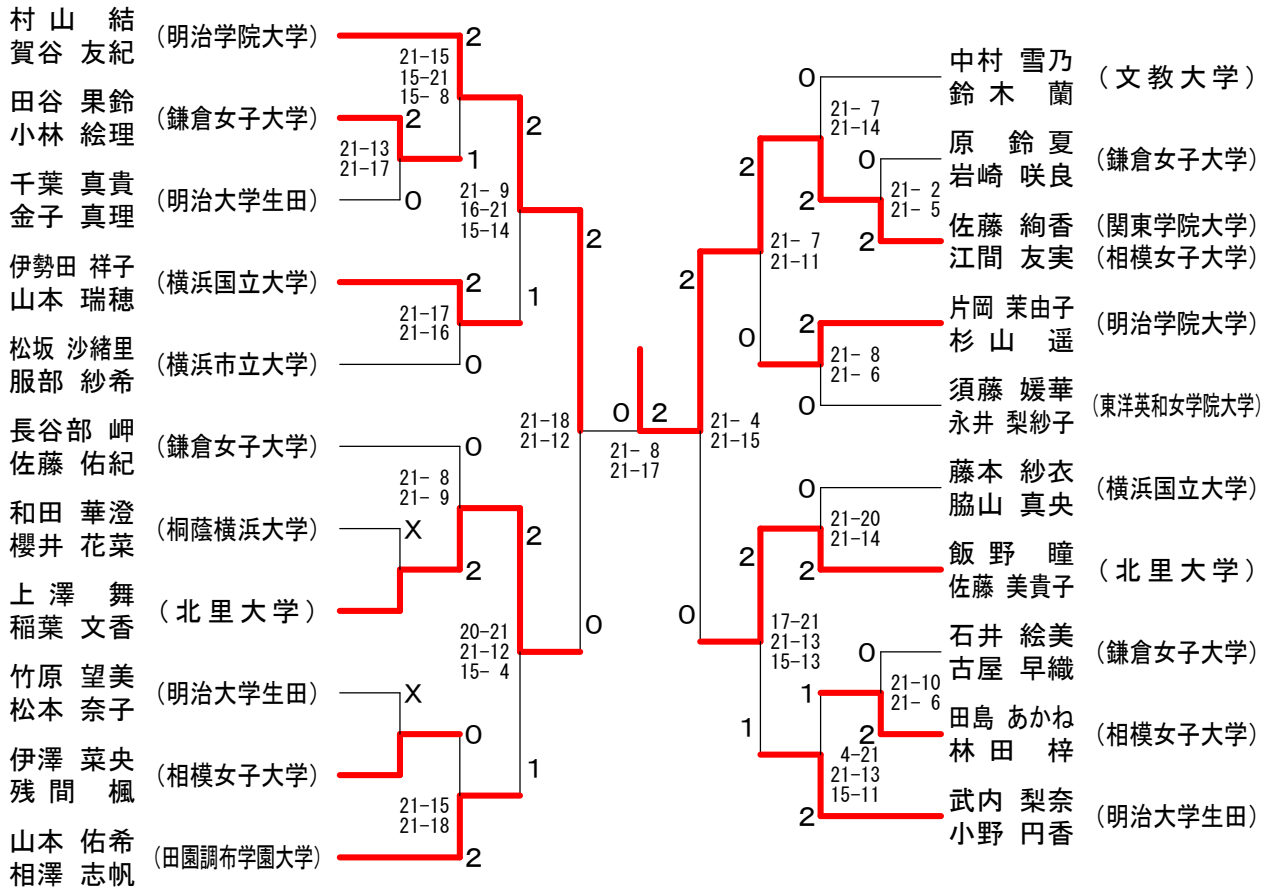

神奈川県学生バドミントン連盟 秋季神奈川リーグ

平成25年10月20日 横浜市立大学

女子ダブルスBクラス1