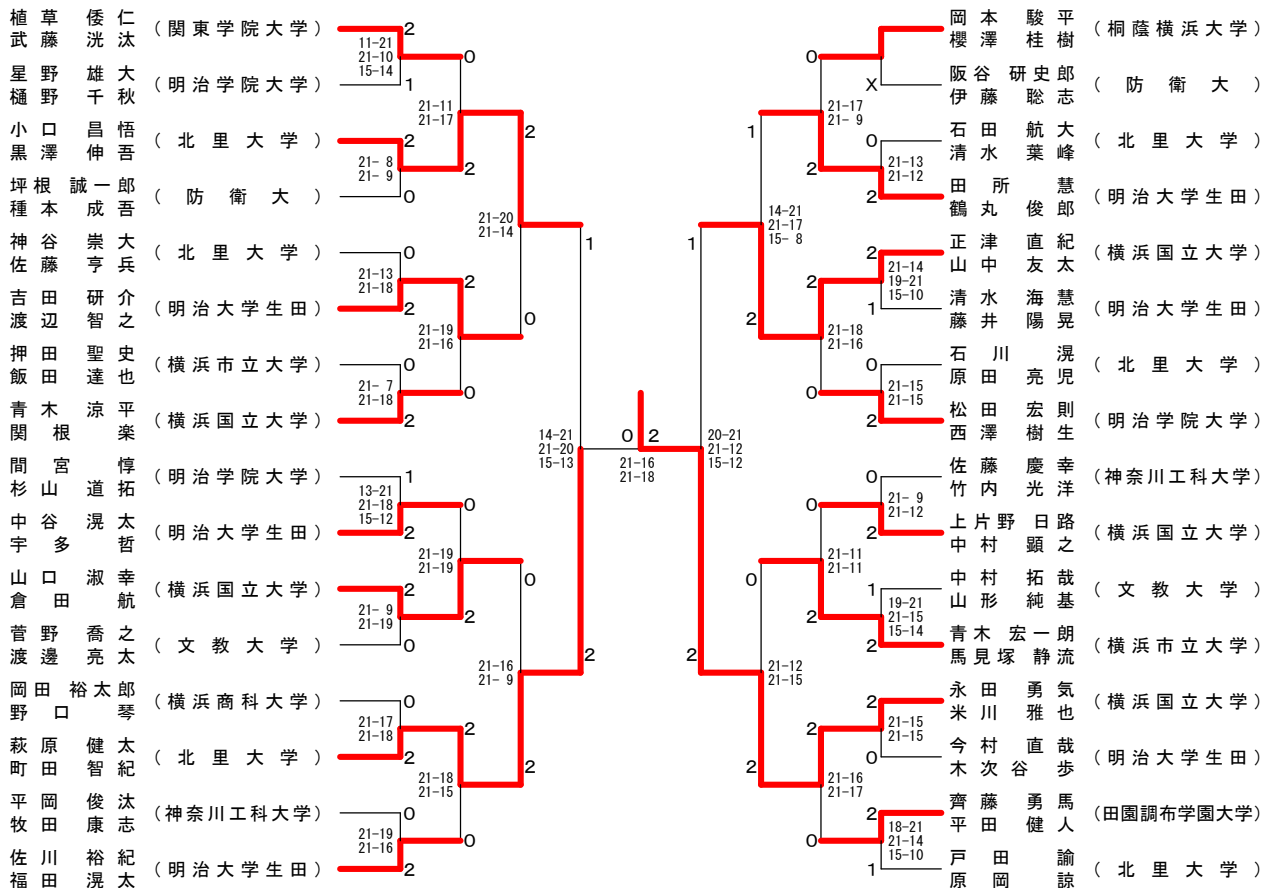

神奈川県学生バドミントン連盟 秋季神奈川リーグ

平成25年10月20日 横浜市立大学

男子ダブルスAクラス

男子ダブルスCクラス

神奈川県学生バドミントン連盟 秋季神奈川リーグ

平成25年10月20日 横浜市立大学

男子ダブルスBクラス1

男子ダブルスBクラス2

神奈川県学生バドミントン連盟 秋季神奈川リーグ

平成25年10月20日 横浜市立大学

女子ダブルスAクラス	中 山	後 藤	上 前	川 口	伊 藤	勝 敗	順位
	入 江	今 野	菊 地	根 岸	野 田		
中山 詩穂 (神奈川大学) 入江 志歩		○ 17-21 21-17 15-12	× 17-21 21-16 13-15	× 21-15 18-21 12-15	○ 21-17 21- 6	M 2-2 G 6-5 P 197-176	2
後藤 彩樹 (神奈川大学) 今野 綾子	× 21-17 17-21 12-15		○ 21-18 21-14	○ 21-14 21-14	○ 21-15 21-13	M 3-1 G 7-2 P 176-141	1
上前 知芙由 (神奈川大学) 菊地 愛惟	○ 21-17 16-21 15-13	× 18-21 14-21		○ 21-20 21- 8	× 15-21 21-10 11-15	M 2-2 G 5-5 P 173-167	3
川口 法子 (神奈川大学) 根岸 沙樹	○ 15-21 21-18 15-12	× 14-21 14-21	× 20-21 8-21		○ 21-17 21-14	M 2-2 G 4-5 P 149-166	4
伊藤 千晶 (文教大学) 野田 愛美	× 17-21 6-21	× 15-21 13-21	○ 21-15 10-21 15-11	× 17-21 14-21		M 1-3 G 2-7 P 128-173	5

女子ダブルスCクラス

圓谷 奏美 (文教大学)	0	21- 6 21- 6	0	2	望月 未夢 (文教大学)	2	21-11 21-11
森田 莉依子					松尾 奈実 (文教大学)		
青柳 美咲 (北里大学)	0	2	1	0	加藤 凧美 (東洋英和女学院大学)	0	21- 8 21- 8
一瀬 かおり		21-19 21-18			加藤 遥		
崎田 果那 (相模女子大学)	2	21-10 21-19	2	0	中村 千里 (北里大学)	2	21-16 12-21 15-14
須藤 藍					坂東 瑠莉 (北里大学)		
戸祭 知美 (文教大学)	0	0	0	2	上地 祥子 (北里大学)	2	21-11 21-10
和栗 聖		21-12 21-19			末木 麻優 (北里大学)		
上田 あかね (防衛大)	2	2	0	2	大友 麻紀 (文教大学)	0	
中村 朱里					齋藤 葉菜 (文教大学)		
岩崎 明日香 (北里大学)	2	21-18 9-21 15- 8	0	2	花谷 直美 (北里大学)	2	21-19 21-12
矢作 菜摘					松林 由紀子 (北里大学)		
物江 明日香 (横浜市立大学)	0	21-10 21- 8	1	0	小林 千夏 (防衛大)	0	21- 7 21- 9
小笠原 恵里					藤田 奈津美 (防衛大)		
福島 怜 (横浜国立大学)	2	19-21 21-16 15- 7	1	2	伊藤 綾香 (相模女子大学)	0	21- 9 21-15
福永 美咲					高橋 美里 (相模女子大学)		
石田 飛佳 (文教大学)	0	21-11 21- 6	2	2	片山 愛理 (北里大学)	2	21- 7 21-10
小林 愛実					中村 汐里 (北里大学)		
山本 麻琴 (北里大学)	0	21-11 21- 6	0	0	菊地 美佳 (文教大学)	0	21- 3 21- 7
石坂 百合子					草野 真里 (文教大学)		

神奈川県学生バドミントン連盟 秋季神奈川リーグ

平成25年10月20日 横浜市立大学

女子ダブルスBクラス1

女子ダブルスBクラス2