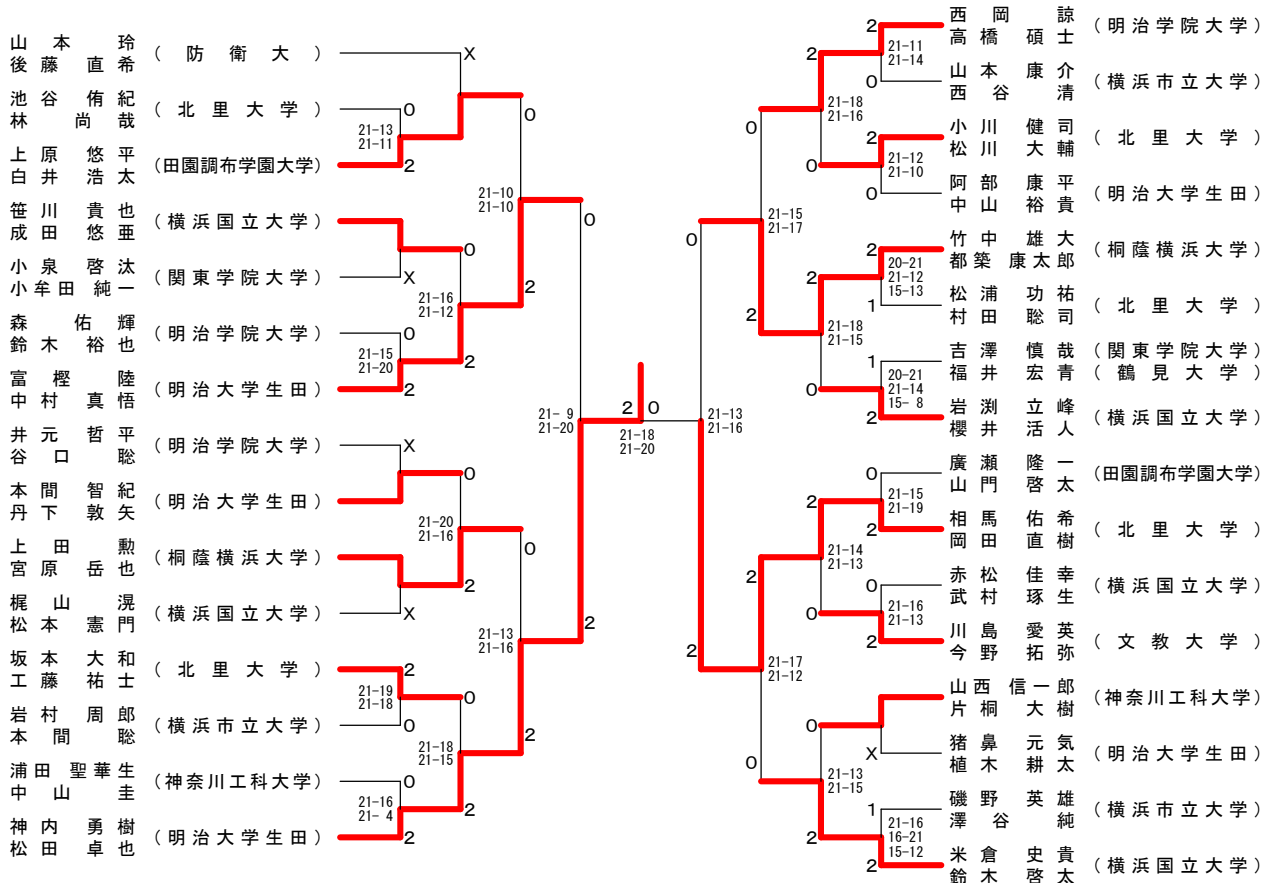

神奈川県学生バドミントン連盟 秋季神奈川リーグ

平成25年10月20日 横浜市立大学

男子ダブルスAクラス

男子ダブルスCクラス

神奈川県学生バドミントン連盟 秋季神奈川リーグ

平成25年10月20日 横浜市立大学

男子ダブルスBクラス1

男子ダブルスBクラス2

神奈川県学生バドミントン連盟 秋季神奈川リーグ

平成25年10月20日 横浜市立大学

女子ダブルスAクラス	中 山	後 藤	上 前	川 口	伊 藤	勝 敗	順位
	入 江	今 野	菊 地	根 岸	野 田		
中山 詩穂 (神奈川大学) 入江 志歩		○ 17-21 21-17 15-12	× 17-21 21-16 13-15	× 21-15 18-21 12-15	○ 21-17 21- 6	M 2-2 G 6-5 P 197-176	2
後藤 彩樹 (神奈川大学) 今野 綾子	× 21-17 17-21 12-15		○ 21-18 21-14	○ 21-14 21-14	○ 21-15 21-13	M 3-1 G 7-2 P 176-141	1
上前 知芙由 (神奈川大学) 菊地 愛惟	○ 21-17 16-21 15-13	× 18-21 14-21		○ 21-20 21- 8	× 15-21 21-10 11-15	M 2-2 G 5-5 P 173-167	3
川口 法子 (神奈川大学) 根岸 沙樹	○ 15-21 21-18 15-12	× 14-21 14-21	× 20-21 8-21		○ 21-17 21-14	M 2-2 G 4-5 P 149-166	4
伊藤 千晶 (文教大学) 野田 愛美	× 17-21 6-21	× 15-21 13-21	○ 21-15 10-21 15-11	× 17-21 14-21		M 1-3 G 2-7 P 128-173	5

女子ダブルスCクラス

圓谷 奏美 (文教大学)	0	21- 6 21- 6	0	2	望月 未夢 (文教大学)	2	21-11 21-11
森田 莉依子					松尾 奈実 (文教大学)		
青柳 美咲 (北里大学)	0	2	1	0	加藤 凧美 (東洋英和女学院大学)	0	21- 8 21- 8
一瀬 かおり		21-19 21-18			加藤 遥		
崎田 果那 (相模女子大学)	2	21-10 21-19	2	0	中村 千里 (北里大学)	2	21-16 12-21 15-14
須藤 藍					坂東 瑠莉 (北里大学)		
戸祭 知美 (文教大学)	0	0	0	2	上地 祥子 (北里大学)	2	21-11 21-10
和栗 聖		21-12 21-19			末木 麻優 (北里大学)		
上田 あかね (防衛大)	2	2	0	2	大友 麻紀 (文教大学)	0	
中村 朱里					齋藤 葉菜 (文教大学)		
岩崎 明日香 (北里大学)	2	21-18 9-21 15- 8	0	2	花谷 直美 (北里大学)	2	21-19 21-12
矢作 菜摘					松林 由紀子 (北里大学)		
物江 明日香 (横浜市立大学)	0	21-10 21- 8	1	0	小林 千夏 (防衛大)	0	21- 7 21- 9
小笠原 恵里					藤田 奈津美 (防衛大)		
福島 怜 (横浜国立大学)	2	19-21 21-16 15- 7	1	2	伊藤 綾香 (相模女子大学)	0	21- 9 21-15
福永 美咲					高橋 美里 (相模女子大学)		
石田 飛佳 (文教大学)	0	21-11 21- 6	2	2	片山 愛理 (北里大学)	2	21- 7 21-10
小林 愛実					中村 汐里 (北里大学)		
山本 麻琴 (北里大学)	0	21-11 21- 6	0	0	菊地 美佳 (文教大学)	0	21- 3 21- 7
石坂 百合子					草野 真里 (文教大学)		

神奈川県学生バドミントン連盟 秋季神奈川リーグ

平成25年10月20日 横浜市立大学

女子ダブルスBクラス1

女子ダブルスBクラス2