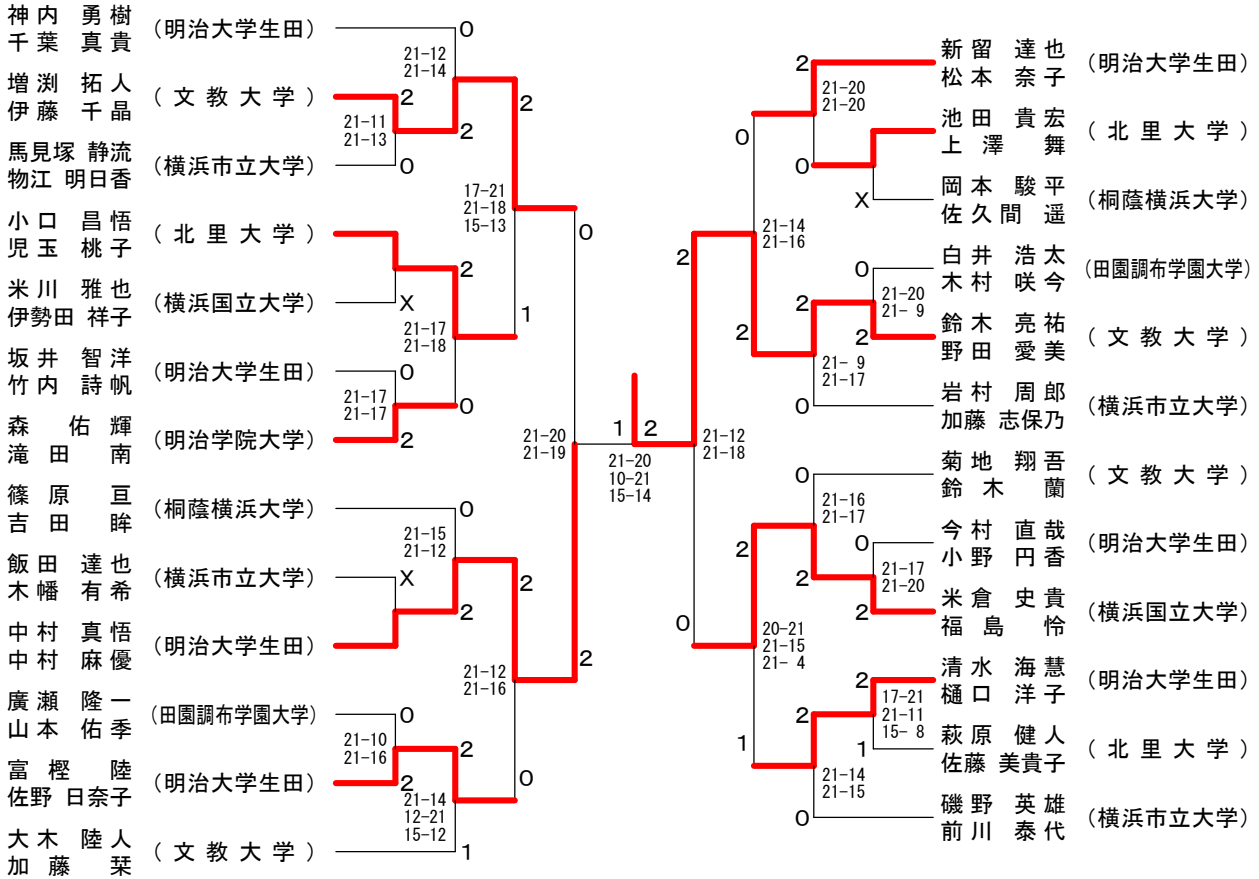

神奈川県学生バドミントン連盟 春季神奈川リーグ

平成25年6月16日 神奈川大学

混合ダブルスBクラス