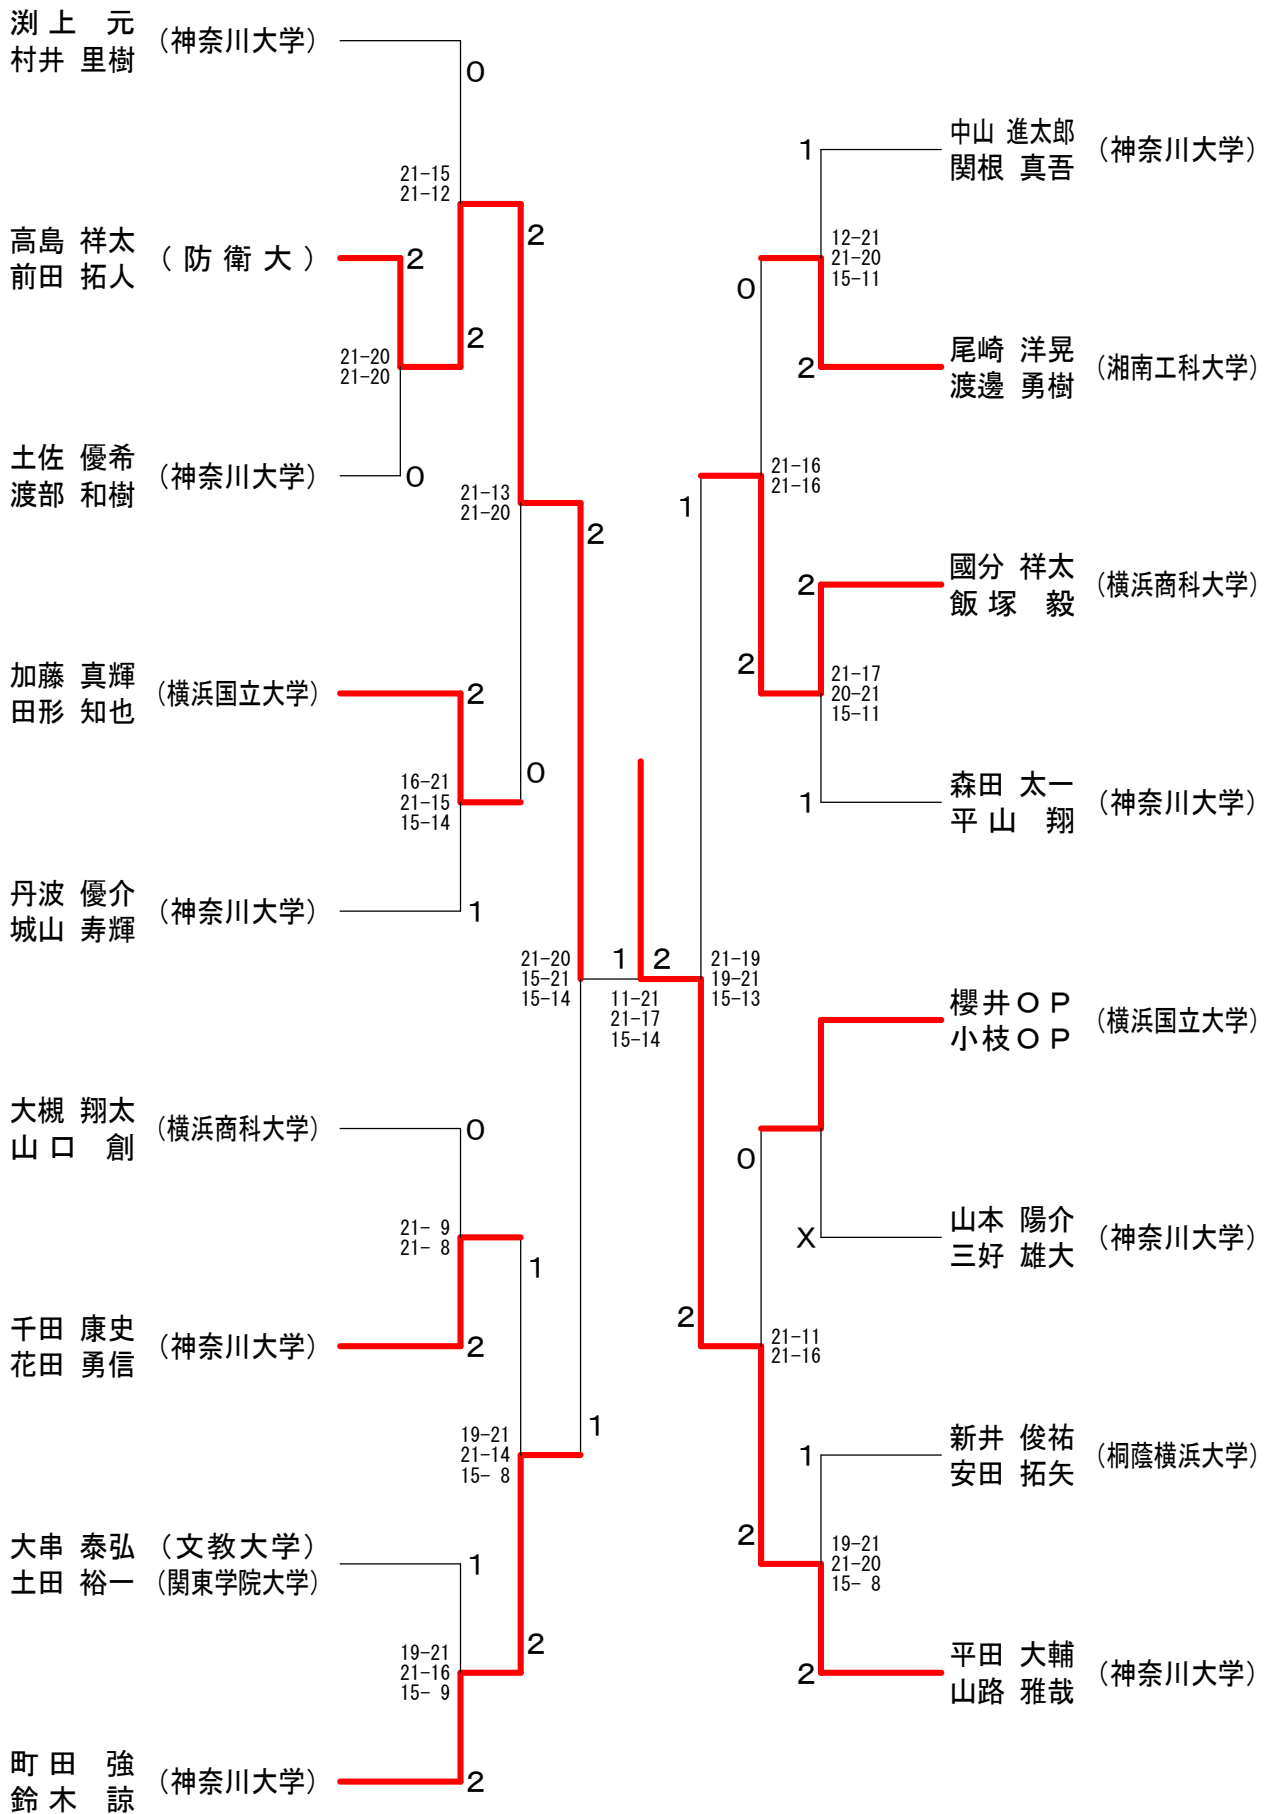

神奈川県学生バドミントン連盟 秋季神奈川リーグ 平成24年10月28日 神奈川大学
男子ダブルスAクラス

女子ダブルスAクラス	谷川 川口	後藤 藤 佐々木	森田 大 森	上前 中 山	佐藤 藤 四ツ橋	勝敗	順位
谷川 博美 川口 法子 (神奈川大学)		○ 21-13 21-16	○ 21-14 21-18	○ 21-11 21-18	○ 21-13 21-13	M 4-0 G 8-0 P 168-116	1
後藤 彩樹 佐々木 まゆ (神奈川大学)	× 13-21 16-21		○ 21-13 21-19	○ 21-13 21-15	○ 21-14 21-13	M 3-1 G 6-2 P 155-129	2
森田 千香子 大森 智恵 (神奈川大学)	× 14-21 18-21	× 13-21 19-21		○ 21-17 18-21 15-13	○ 21-16 21-12	M 2-2 G 4-5 P 160-163	3
上前 知芙由 中山 詩穂 (神奈川大学)	× 11-21 18-21	× 13-21 15-21	× 17-21 21-18 13-15		○ 21-17 17-21 15-7	M 1-3 G 3-7 P 161-183	4
佐藤 もも子 四ツ橋 麻衣 (鎌倉女子大学)	× 13-21 13-21	× 14-21 13-21	× 16-21 12-21	× 17-21 21-17 7-15		M 0-4 G 1-8 P 126-179	5

女子ダブルスCクラス

穴水 栞 中村 由可莉 (横浜国立大学)	0	21-17 21-5	0	0	0	表 みづき 櫻井 花菜 (桐蔭横浜大学)	0	21-13 21-15
松沢 綾華 宇治 香桜里 (文教大学)	0	0	2	0	2	柳下 由佳 小林 知世 (田園調布学園大学)	2	21-20 19-21 15-6
岡崎 早織 谷川 舞維子 (明治学院大学)	2	21-11 21-11	2	2	2	加藤 美由紀 加庭 由紀子 (文教大学)	2	21-11 21-16
山本 彩織 松林 由紀子 (北里大学)	2	21-18 21-15	2	2	1	坂上谷 美帆 大図 真彩 (明治大学生田)	0	
上田 あかね 中村 朱里 (防衛大)	0	21-11 21-7	0	2	0	田中 聡美 浅田 詩織 (防衛大)	1	21-10 21-9
右田 光 林 幸枝 (明治大学生田)	0	21-11 21-5	2	0	0	小出 彩乃 貝瀬 若菜 (東洋英和女学院大学)	0	13-21 21-13 15-12
潮 沙耶香 星川 愛里 (湘南工科大学)	2	21-17 21-12	2	0	0	中村 汐里 花谷 直美 (北里大学)	2	21-12 21-18
藤田 奈津美 小林 千夏 (防衛大)	0	21-8 21-4	0	2	2	中山 友紀 石川 智代 (明治大学生田)	2	21-20 12-21 15-14
菅谷 唯 袴田 彩奈 (鶴見大学)	X							