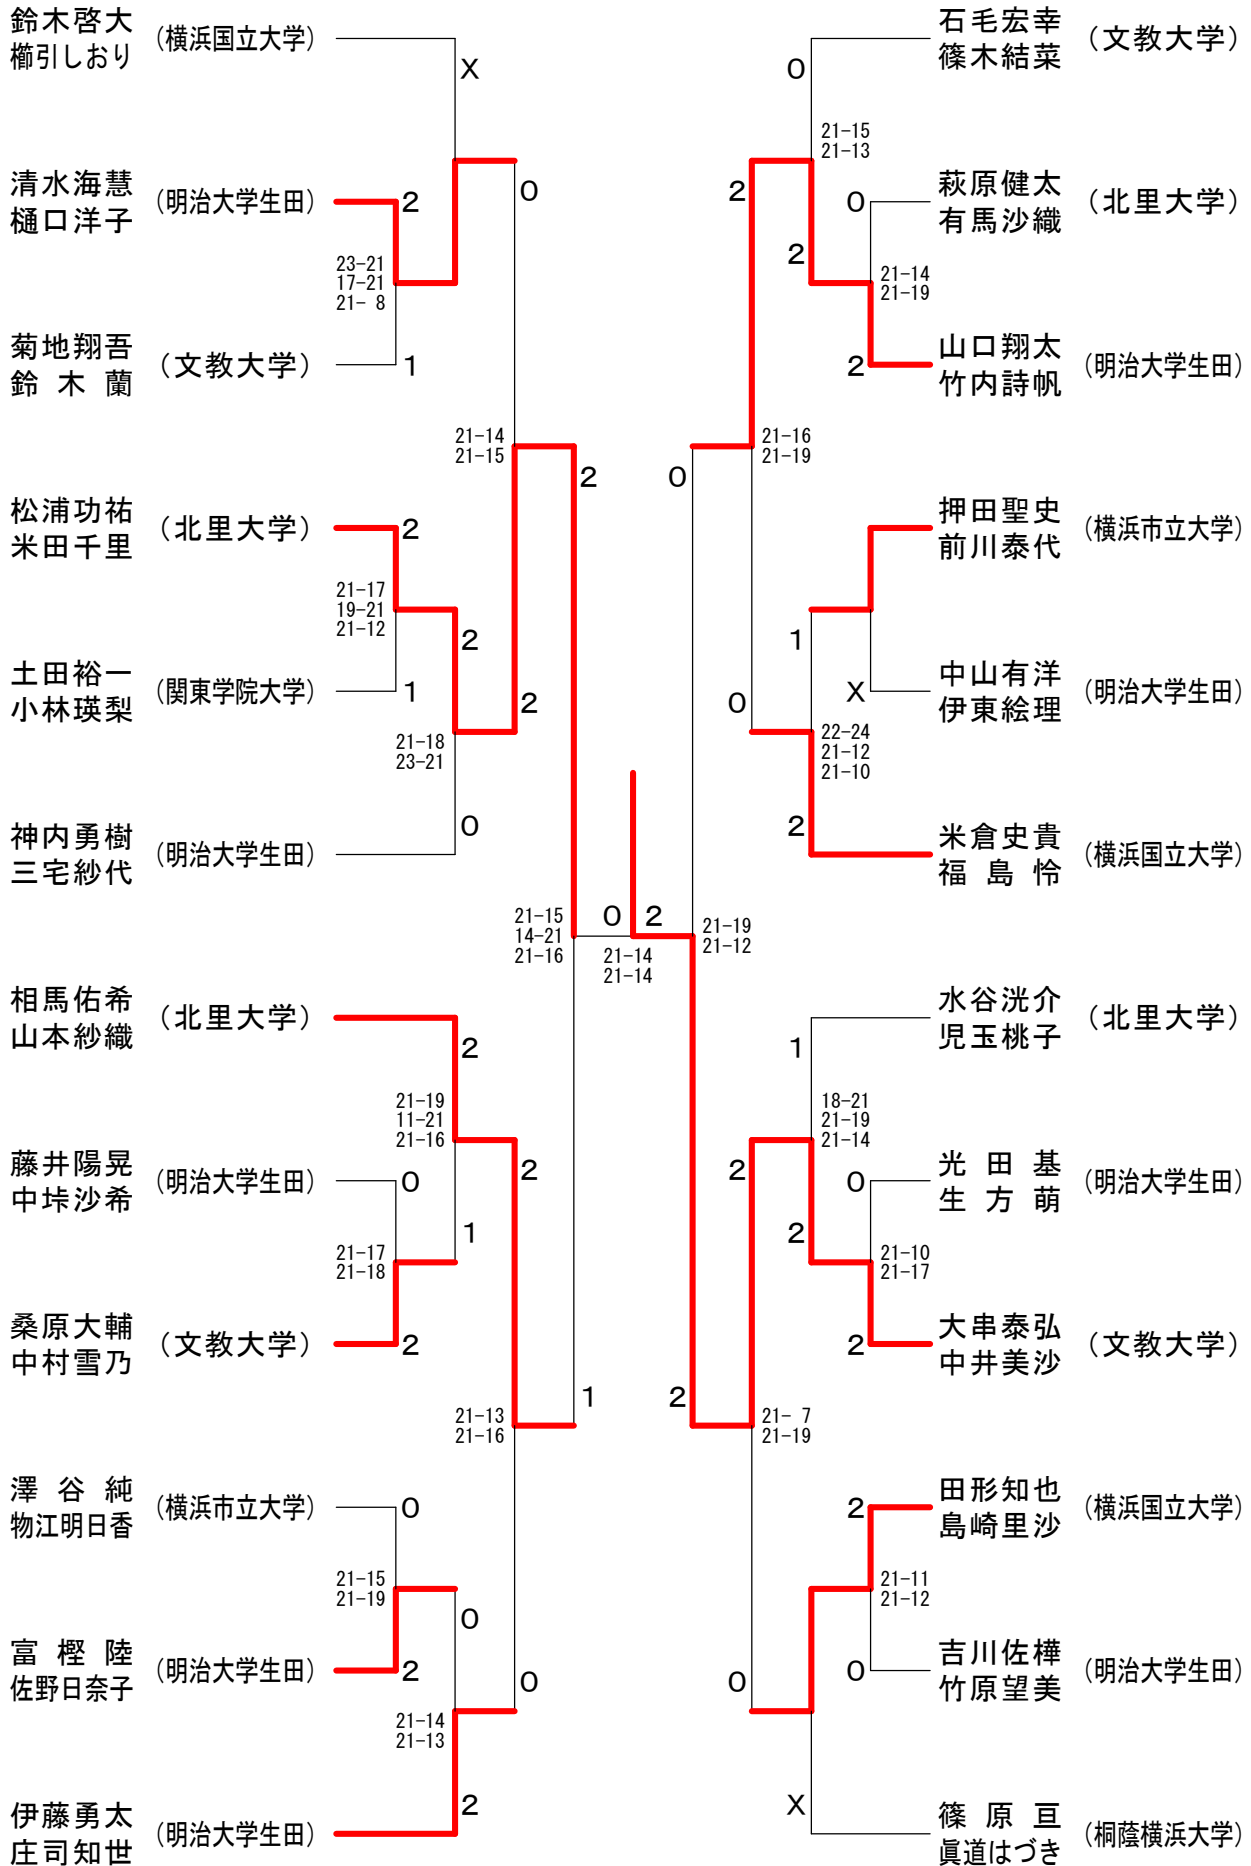

混合ダブルスAクラス A ブ ロ ッ ク	平山翔 大森智恵	関根真吾 佐々木まゆ	矢野弘大 川口法子	吉澤慎哉 佐藤絢香	勝 敗	順 位
平 山 翔 大 森 智 恵 (神奈川県)		× 18-21 22-24	○ 21-17 27-25	○ 21- 9 21-16	M 2-1 G 4-2 P 130-112	1
関 根 真 吾 佐 々 木 ま ゆ (神奈川県)	○ 21-18 24-22		○ 21-19 21-16	× 18-21 17-21	M 2-1 G 4-2 P 122-117	2
矢 野 弘 大 川 口 法 子 (神奈川県)	× 17-21 25-27	× 19-21 16-21		× 17-21 15-21	M 0-3 G 0-6 P 109-132	4
吉 澤 慎 哉 佐 藤 絢 香 (関東学院大学)	× 9-21 16-21	○ 21-18 21-17	○ 21-17 21-15		M 2-1 G 4-2 P 109-109	3

混合ダブルスAクラス B ブ ロ ッ ク	三好雄大 後藤彩樹	山本陽介 上前知芙由	花田勇信 中山詩穂	勝 敗	順 位
三 好 雄 大 後 藤 彩 樹 (神奈川県)		○ 21-14 21-19	○ 21-12 21-19	M 2-0 G 4-0 P 84-64	1
山 本 陽 介 上 前 知 芙 由 (神奈川県)	× 14-21 19-21		× 17-21 14-21	M 0-2 G 0-4 P 64-84	3
花 田 勇 信 中 山 詩 穂 (神奈川県)	× 12-21 19-21	○ 21-17 21-14		M 1-1 G 2-2 P 73-73	2

混合ダブルスAクラス 決勝トーナメント

神奈川県学生バドミントン連盟 春季神奈川リーグ 平成24年6月17日 横浜市立大学
混合ダブルスBクラス

混合ダブルスCクラス A ブ ロ ッ ク	松嶋太良 片山愛理	平田健人 相澤志帆	池田貴宏 中村汐里	佐藤匠 加庭由紀子	勝 敗	順 位
松嶋太良 (北里大学) 片山愛理		× 18-21 21-7 19-21	× 18-21 21-12 19-21	○ 21-19 21-14	M 1-2 G 4-4 P 158-136	2
平田健人 (田園調布学園大学) 相澤志帆	○ 21-18 7-21 21-19		○ 21-12 21-10	○ 21-17 21-19	M 3-0 G 6-1 P 133-116	1
池田貴宏 (北里大学) 中村汐里	○ 21-18 12-21 21-19	× 12-21 10-21		× 21-17 19-21 19-21	M 1-2 G 3-5 P 135-159	3
佐藤匠 (文教大学) 加庭由紀子	× 19-21 14-21	× 17-21 19-21	○ 17-21 21-19 21-19		M 1-2 G 2-5 P 128-143	4

混合ダブルスCクラス 決勝トーナメント