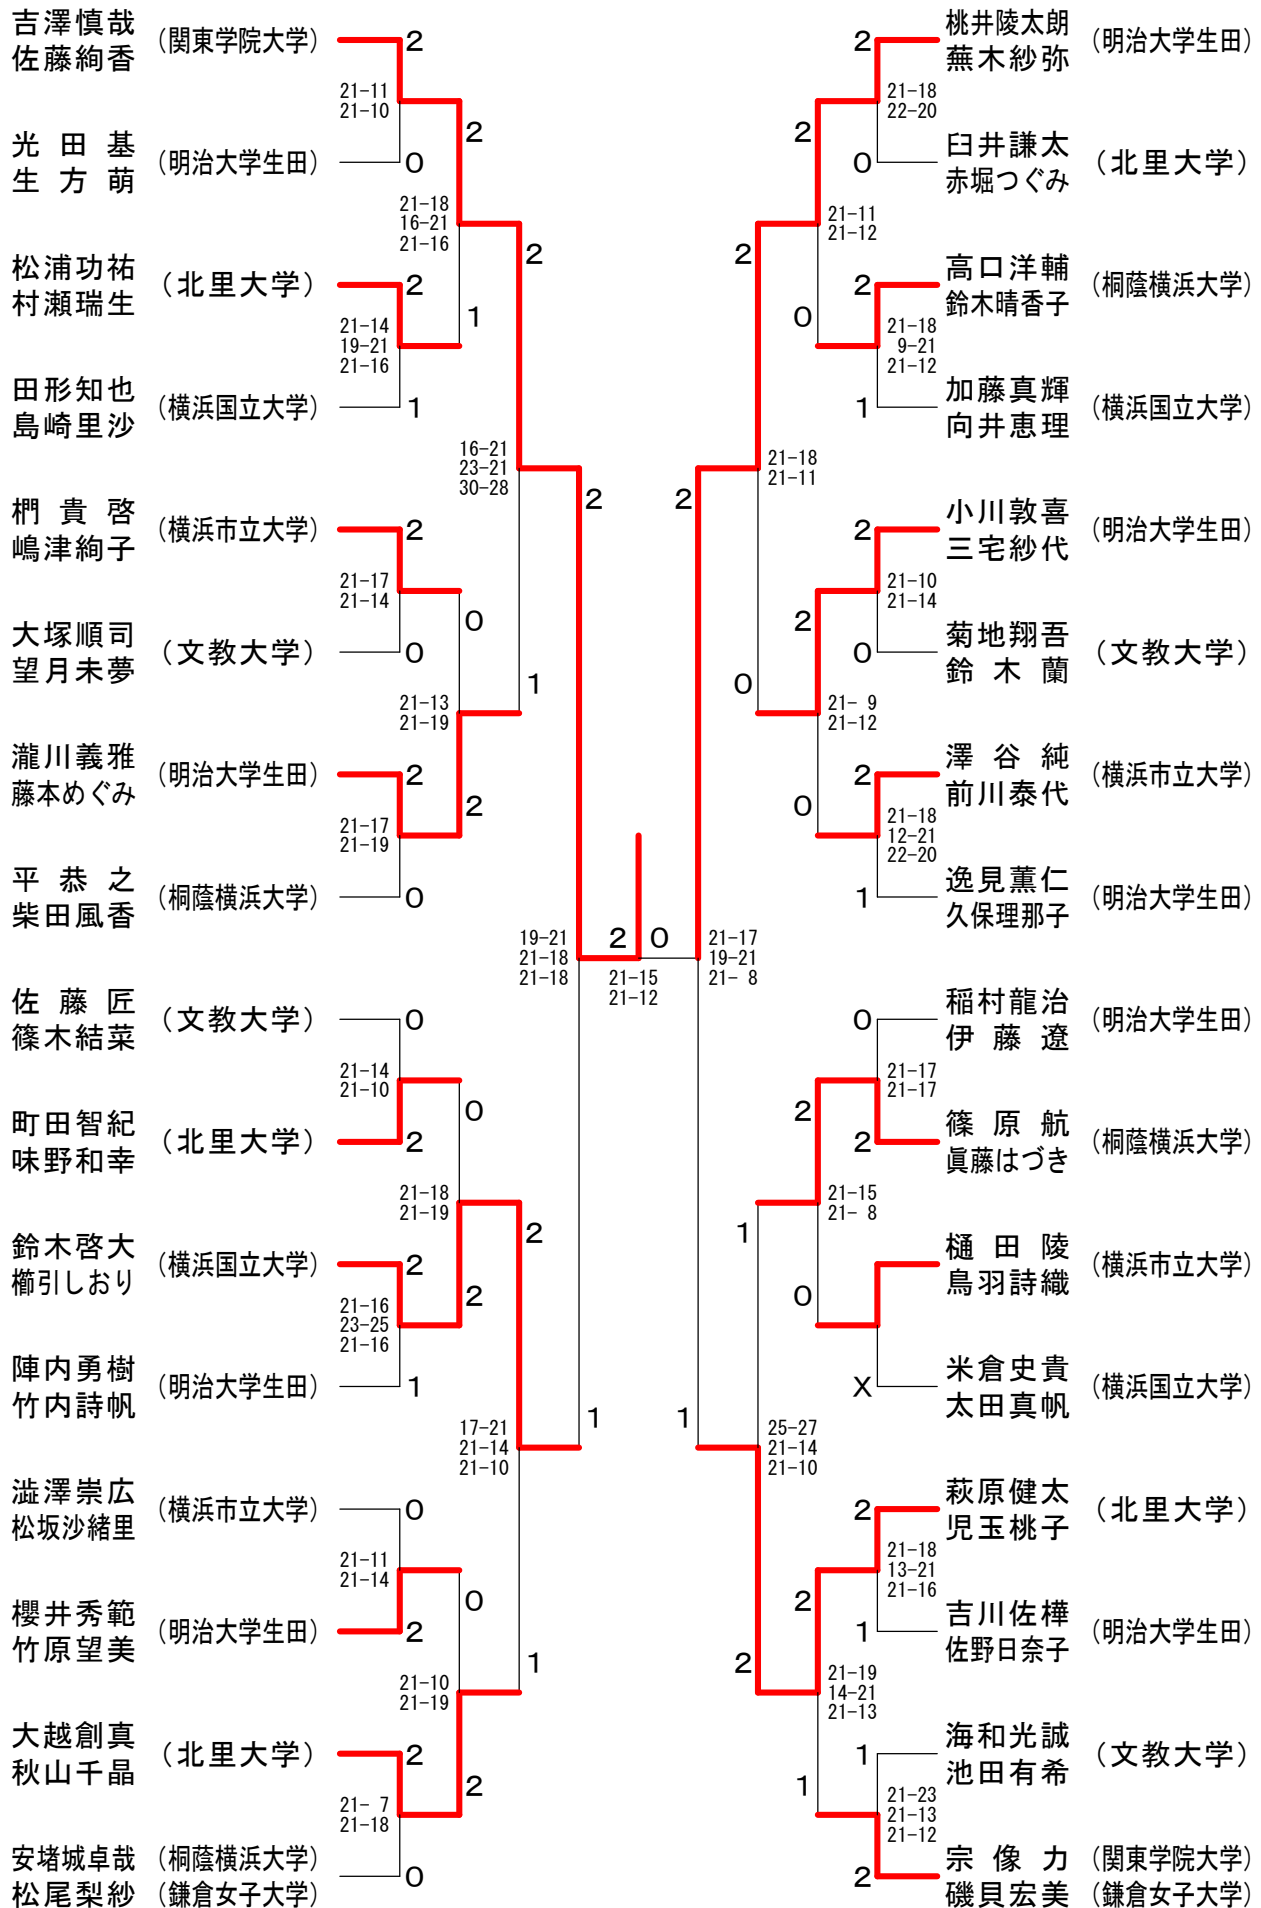

混合ダブルスBクラス

神奈川県学生バドミントン連盟 秋季神奈川リーグ 平成23年10月16日 関東学院大学
混合ダブルスCクラス