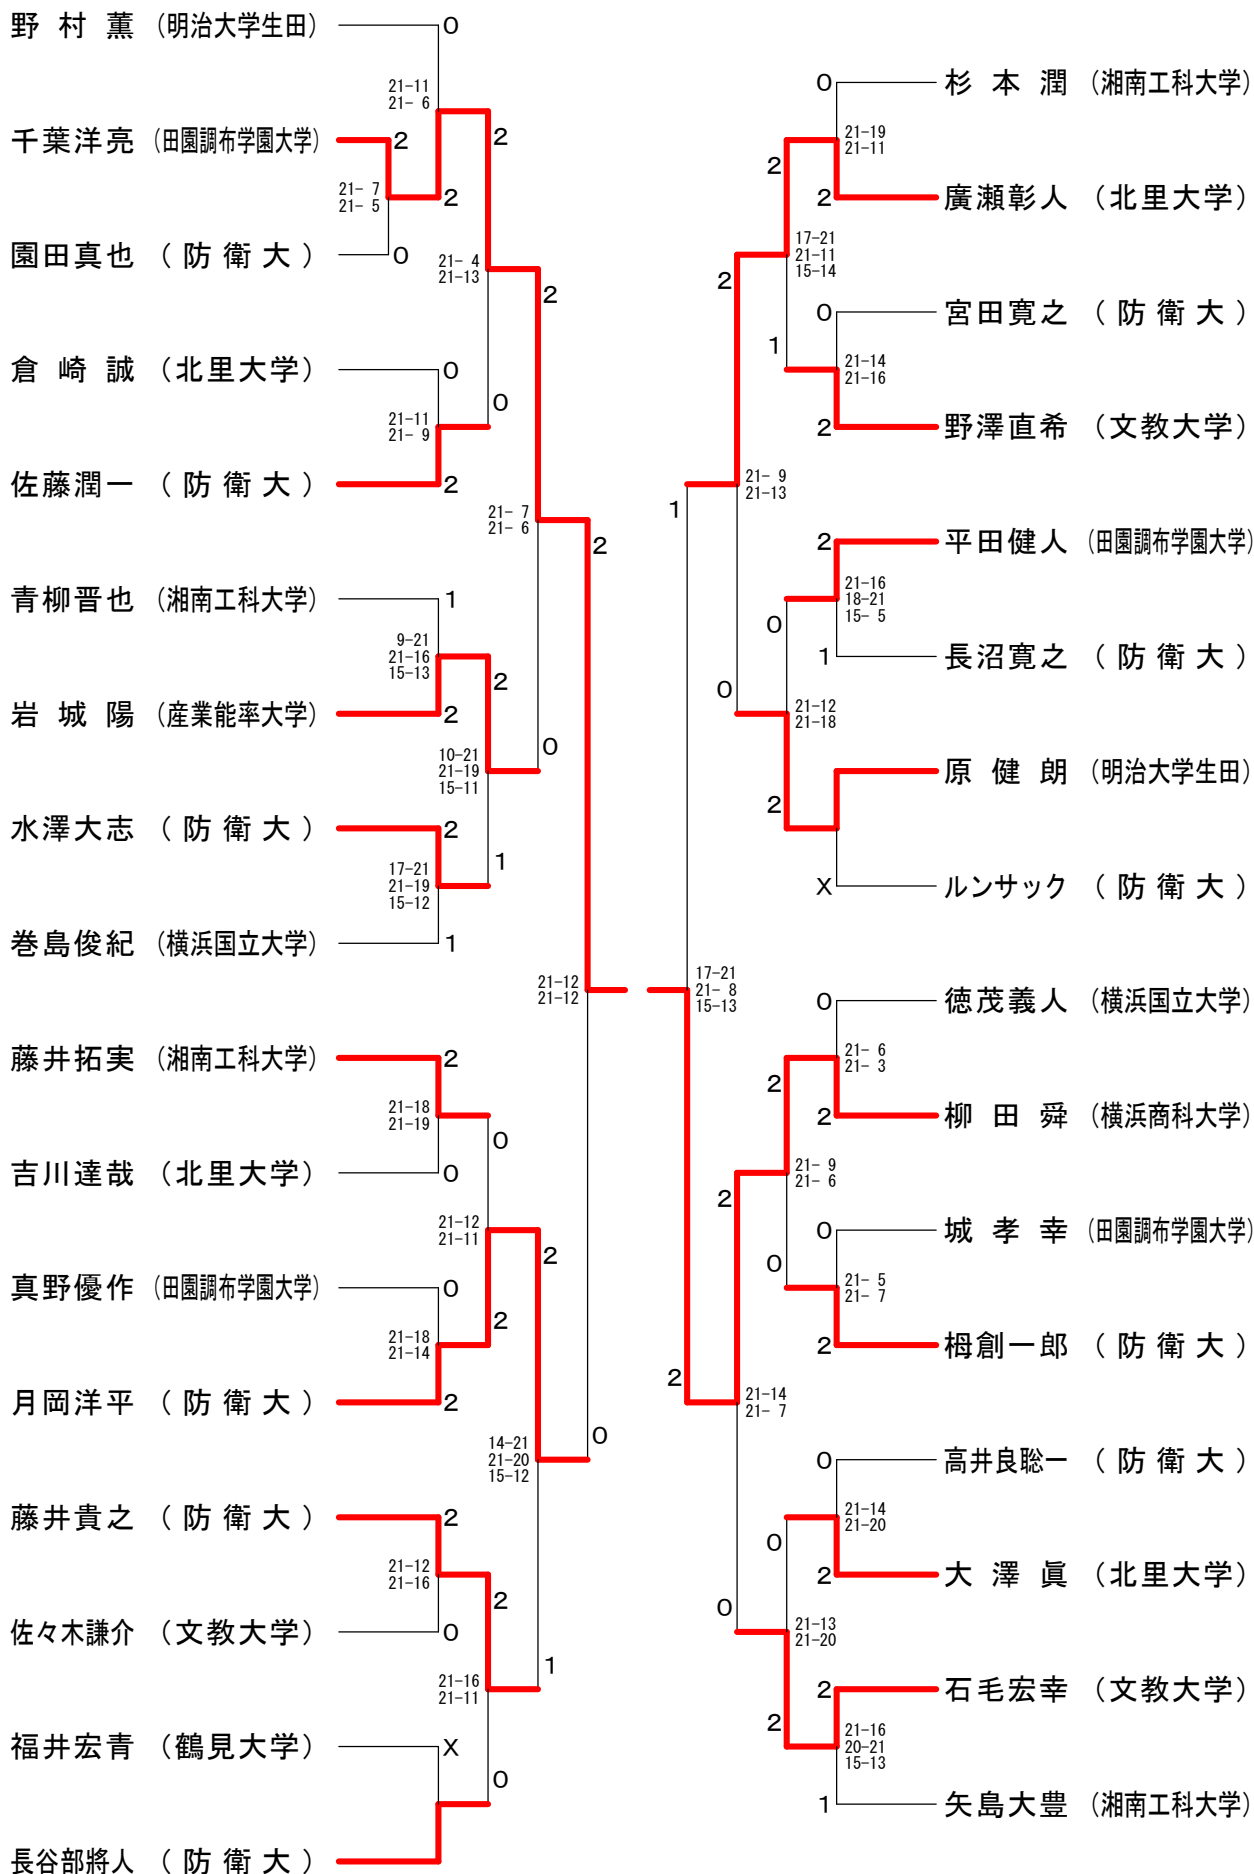

男子シングルスAクラス

吉田祐平 (神奈川大学)	X	2	日隈健太 (神奈川大学)	2
新井俊祐 (桐蔭横浜大学)	1	1	田中友浩 (横浜商科大学)	1
米田今人 (防衛大)	X	2	神内勇樹 (明治大学生田)	2
森田太一 (神奈川大学)	20-21 21-15 15-11	2	森屋友喬 (東海大学)	0
濱松泰成 (東海大学)	21-11 21-8	2	井上翼 (神奈川大学)	2
前川景太 (横浜商科大学)	21-18 19-21 15-10	2	宗像力 (関東学院大学)	0
平山泰揮 (神奈川大学)	21-13 21-19	1	小林拓 (神奈川大学)	1
菊地瞭良 (東海大学)	12-21 21-7 15-8	2	重山恭悟 (東海大学)	2
赤石悠輔 (神奈川大学)	21-19 21-17	2	渊上元 (神奈川大学)	0
青木涼 (横浜商科大学)	21-8 21-12	2	津山良平 (横浜市立大学)	2
丹波優介 (神奈川大学)	21-13 21-17	0	紫原健人 (防衛大)	0
井上浩幸 (関東学院大学)	21-19 19-21 -X	1	小澤拓 (神奈川大学)	2
岩佐泰彦 (防衛大)	21-20 17-21 15-13	0	大槻翔太 (横浜商科大学)	2
林谷悠貴 (神奈川大学)	21-12 21-14	2	吉澤慎哉 (関東学院大学)	0
砂井良介 (神奈川大学)	21-8 21-11	2	榎野辰哉 (東海大学)	0
延吉弘孝 (東海大学)	16-21 21-18 15-12	0	小林誠也 (神奈川大学)	2
高島祥太 (防衛大)	21-17 21-11	0	岡部勇作 (横浜商科大学)	1
平田大輔 (神奈川大学)	21-15 21-10	2	上原幸也 (神奈川大学)	2
望月垂久里 (横浜商科大学)	21-15 21-12	2	小山明裕 (横浜商科大学)	0
平良俊樹 (関東学院大学)	21-17 21-11	2	田中二郎 (横浜国立大学)	1
岩淵博紀 (神奈川大学)	X	0	常盤和宏 (神奈川大学)	2
中西健斗 (東海大学)	17-21 21-15 15-9	2	西正記 (東海大学)	1
國分祥太 (横浜商科大学)	21-13 21-11	2	尾崎令 (関東学院大学)	1
中山進太郎 (神奈川大学)	21-18 21-15	2	飯塚毅 (横浜商科大学)	2
土田裕一 (関東学院大学)	20-21 21-14 15-11	0	本田達也 (神奈川大学)	0
田中凌平 (神奈川大学)	21-19 21-6	1	一瀬諒助 (防衛大)	1
OP川崎 (横浜国立大学)	21-18 21-19	2	町田強 (神奈川大学)	2
小林和樹 (東海大学)	16-21 21-15 15-11	0	金子聖 (東海大学)	0

男子シングルスBクラス

男子シングルスCクラス

女子シングルスAクラス

女子シングルスCクラス A ブ ロ ッ ク	池田有希	田中聡美	石黒由希乃	勝 敗	順 位
池田有希 (文教大学)		○ 21-13 21-6	○ 21-9 21-9	M 2-0 G 4-0 P 84-37	1
田中聡美 (防衛大学校)	x 13-21 6-21		x x-	M 0-2 G 0-4 P 19-84	3
石黒由希乃 (鎌倉女子大学)	x 9-21 9-21	○ -x		M 1-1 G 2-2 P 60-42	2

女子シングルスCクラス B ブ ロ ッ ク	宇治香桜里	米田千里	浅田詩織	勝 敗	順 位
宇治香桜里 (文教大学)		x 16-21 19-21	x 11-21 17-21	M 0-2 G 0-4 P 63-84	3
米田千里 (北里大学)	○ 21-16 21-19		x 21-16 13-21 13-15	M 1-1 G 3-2 P 89-87	2
浅田詩織 (防衛大学校)	○ 21-11 21-17	○ 16-21 21-13 15-13		M 2-0 G 4-1 P 94-75	1