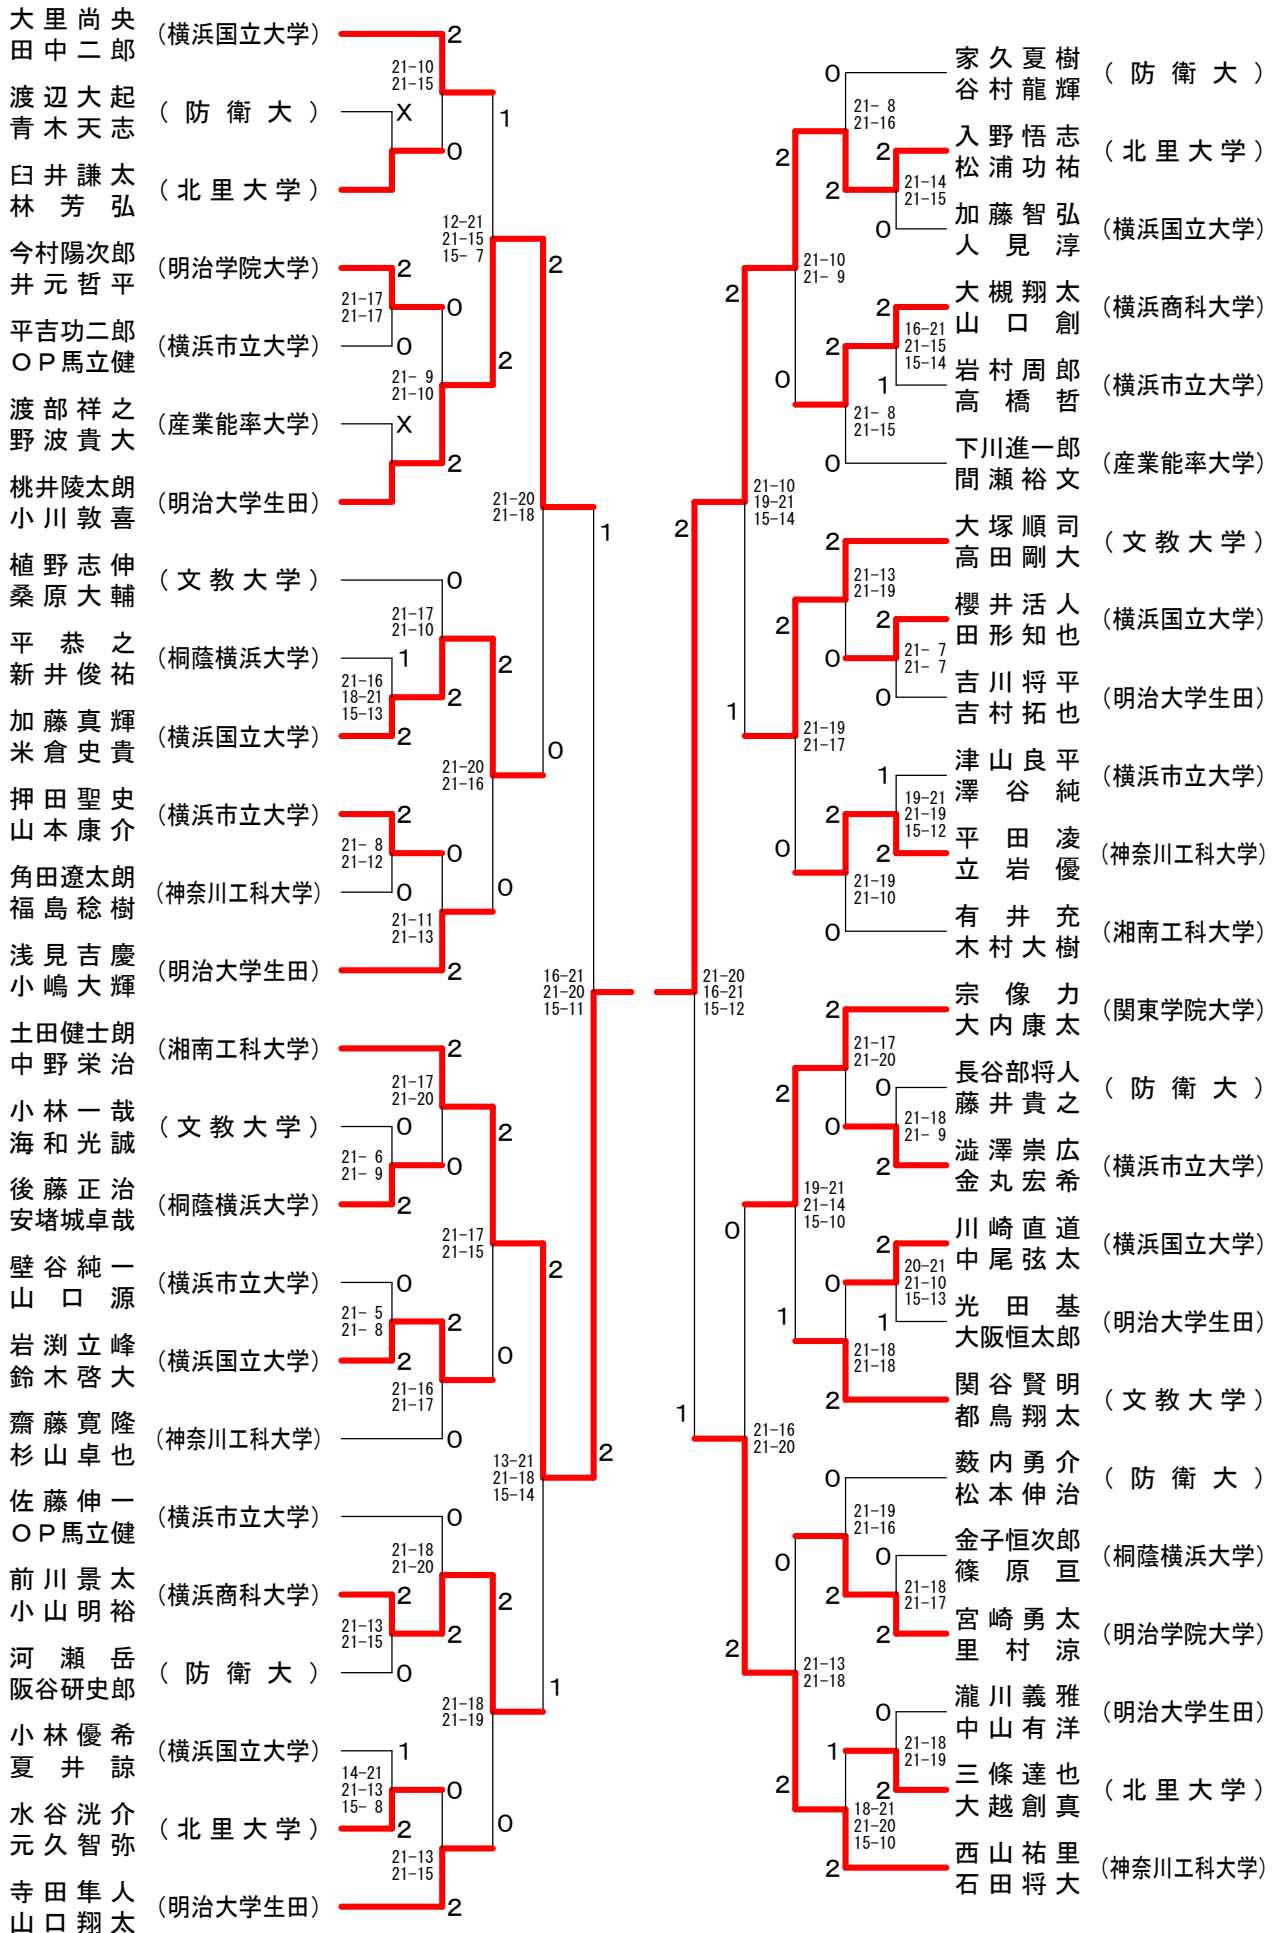

男子ダブルスAクラス

男子ダブルスBクラス

女子ダブルスAクラス	菊池涼香 赤澤心	小林瑛梨 佐藤絢香	菊地真美子 中内彩	松田ひとみ 吉本明日海	松田佳純 森田千香子	勝 敗	順位
菊池涼香 赤澤心 (神奈川大学)		○ 21-11 21-14	○ 21-20 21-17	○ 21- 8 21- 9	× 21-16 17-21 11-15	M 3-1 G 7-2 P 175-131	2
小林瑛梨 佐藤絢香 (関東学院大学)	× 11-21 14-21		○ 21-15 14-21 15-12	○ 21-14 21-17	× 16-21 9-21	M 2-2 G 4-5 P 142-163	3
菊地真美子 中内彩 (神奈川大学)	× 20-21 17-21	× 15-21 21-14 12-15		○ 21-12 21-11	× 14-21 21-13 9-15	M 1-3 G 4-6 P 171-164	4
松田ひとみ 吉本明日海 (関東学院大学)	× 8-21 9-21	× 14-21 17-21	× 12-21 11-21		× 6-21 6-21	M 0-4 G 0-8 P 83-168	5
松田佳純 森田千香子 (神奈川大学)	○ 16-21 21-17 15-11	○ 21-16 21- 9	○ 21-14 13-21 15- 9	○ 21- 6 21- 6		M 4-0 G 8-2 P 185-130	1

女子ダブルスCクラス A ブ ロ ッ ク	中田奈津美 松沢綾香	相澤志帆 山本佑季	林田夕 山本敦美	勝 敗	順位
中田奈津美 松沢綾香 (文教大学)		× 15-21 8-21	○ 21-11 21- 6	M 1-1 G 2-2 P 65-59	2
相澤志帆 山本佑季 (田園調布学園大学)	○ 21-15 21- 8		○ 21- 4 21- 3	M 2-0 G 4-0 P 84-30	1
林田夕 山本敦美 (フェリス女学院大学)	× 11-21 6-21	× 4-21 3-21		M 0-2 G 0-4 P 24-84	3

女子ダブルスCクラス B ブ ロ ッ ク	篠木結菜 小澤優里	浅田詩織 田中聡美	中山友紀 石川智代	勝 敗	順位
篠木結菜 小澤優里 (文教大学)		○ 21-11 21- 9	○ 21-14 21-15	M 2-0 G 4-0 P 84-49	1
浅田詩織 田中聡美 (防衛大学校)	× 11-21 9-21		○ 21-19 19-21 15-11	M 1-1 G 2-3 P 75-93	2
中山友紀 石川智代 (明治大学生田)	× 14-21 15-21	× 19-21 21-19 11-15		M 0-2 G 1-4 P 80-97	3

女子ダブルスCクラス 決勝トーナメント

女子ダブルスBクラス