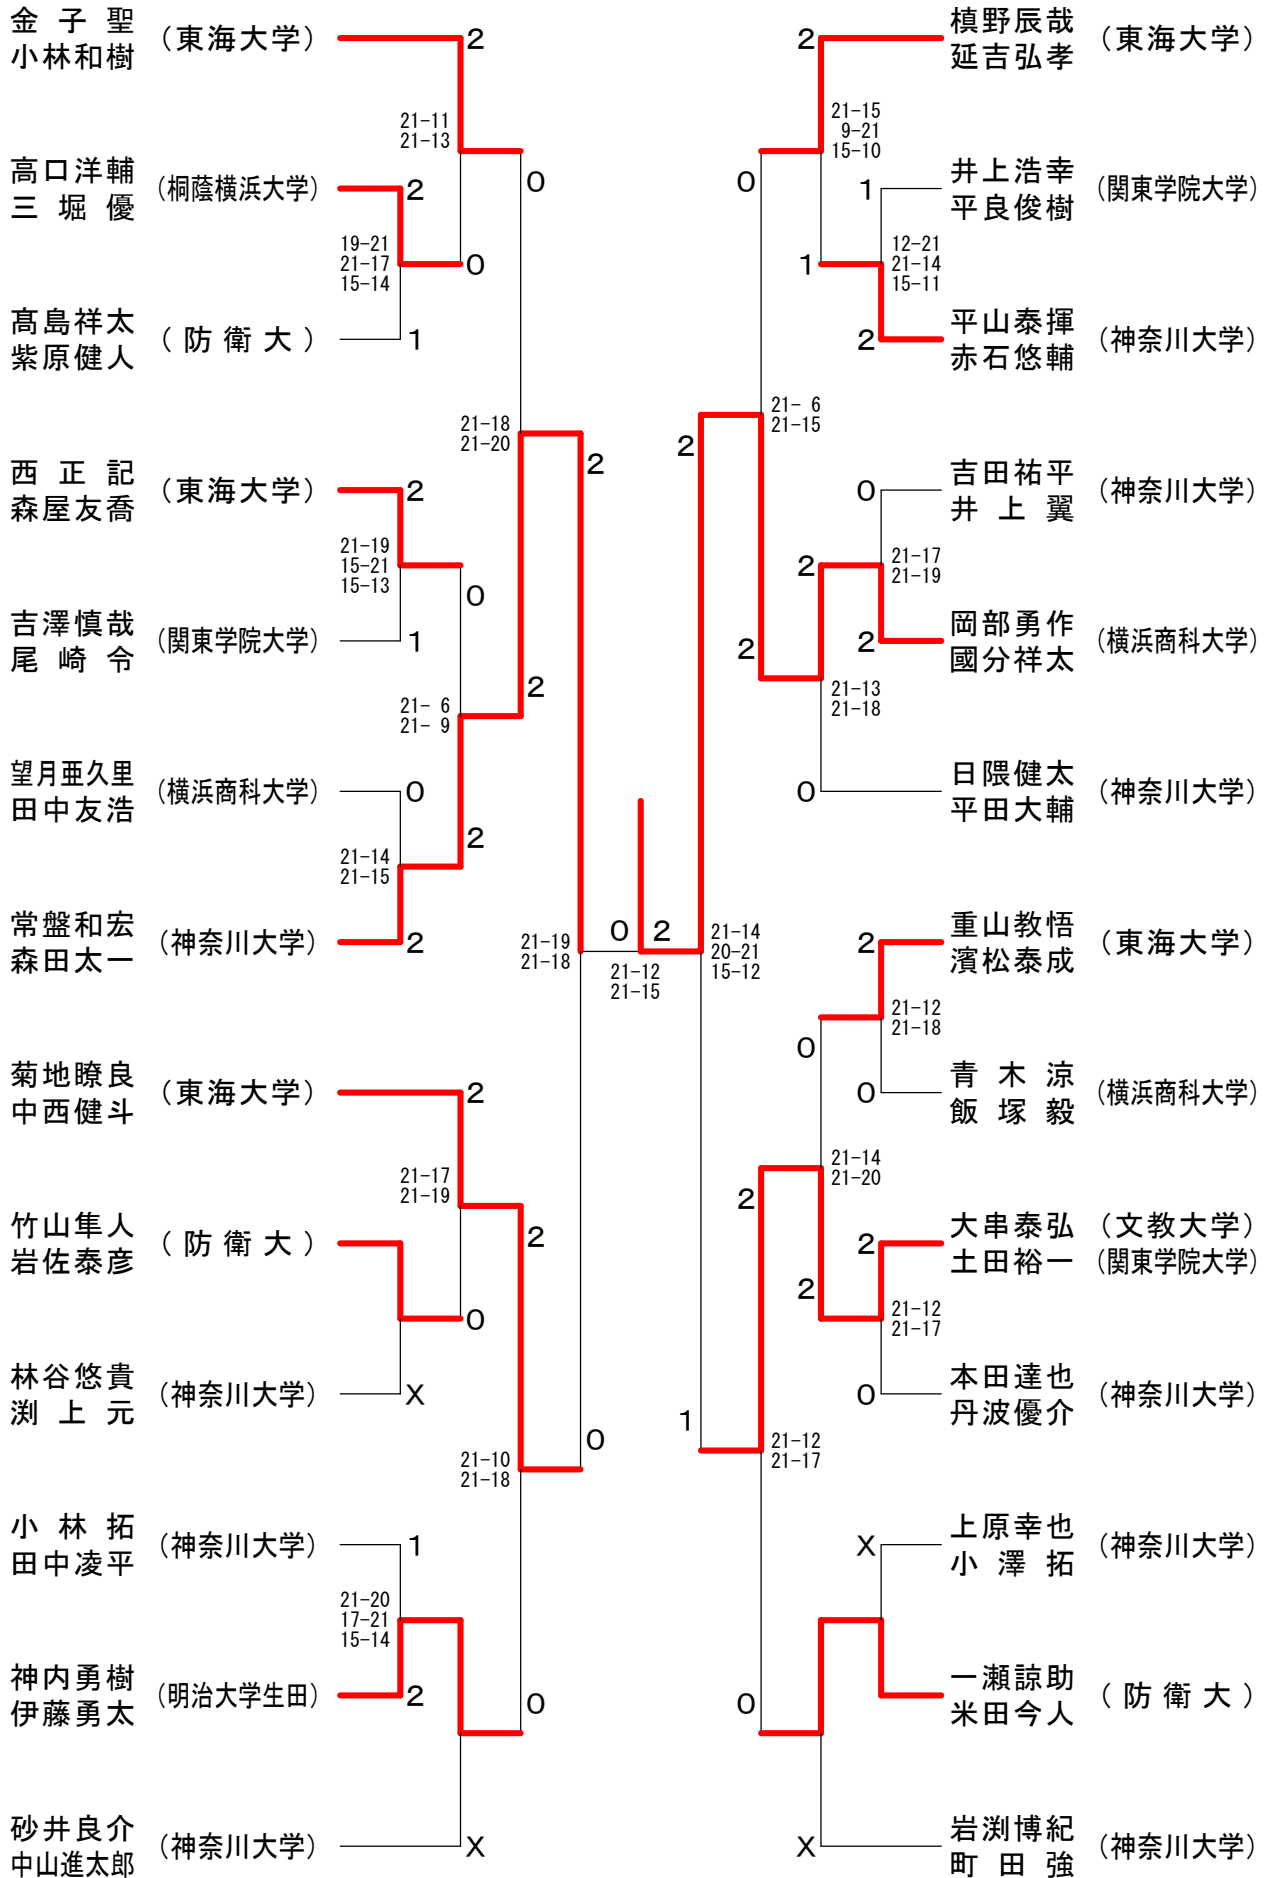

男子ダブルスAクラス

男子ダブルスBクラス

女子ダブルスAクラス	菊池涼香 赤澤心	小林瑛梨 佐藤絢香	菊地真美子 中内彩	松田ひとみ 吉本明日海	松田佳純 森田千香子	勝 敗	順位
菊池涼香 赤澤心 (神奈川大学)		○ 21-11 21-14	○ 21-20 21-17	○ 21- 8 21- 9	× 21-16 17-21 11-15	M 3-1 G 7-2 P 175-131	2
小林瑛梨 佐藤絢香 (関東学院大学)	× 11-21 14-21		○ 21-15 14-21 15-12	○ 21-14 21-17	× 16-21 9-21	M 2-2 G 4-5 P 142-163	3
菊地真美子 中内彩 (神奈川大学)	× 20-21 17-21	× 15-21 21-14 12-15		○ 21-12 21-11	× 14-21 21-13 9-15	M 1-3 G 4-6 P 171-164	4
松田ひとみ 吉本明日海 (関東学院大学)	× 8-21 9-21	× 14-21 17-21	× 12-21 11-21		× 6-21 6-21	M 0-4 G 0-8 P 83-168	5
松田佳純 森田千香子 (神奈川大学)	○ 16-21 21-17 15-11	○ 21-16 21- 9	○ 21-14 13-21 15- 9	○ 21- 6 21- 6		M 4-0 G 8-2 P 185-130	1

女子ダブルスCクラス A ブ ロ ッ ク	中田奈津美 松沢綾香	相澤志帆 山本佑季	林田夕 山本敦美	勝 敗	順位
中田奈津美 松沢綾香 (文教大学)		× 15-21 8-21	○ 21-11 21- 6	M 1-1 G 2-2 P 65-59	2
相澤志帆 山本佑季 (田園調布学園大学)	○ 21-15 21- 8		○ 21- 4 21- 3	M 2-0 G 4-0 P 84-30	1
林田夕 山本敦美 (フェリス女学院大学)	× 11-21 6-21	× 4-21 3-21		M 0-2 G 0-4 P 24-84	3

女子ダブルスCクラス B ブ ロ ッ ク	篠木結菜 小澤優里	浅田詩織 田中聡美	中山友紀 石川智代	勝 敗	順位
篠木結菜 小澤優里 (文教大学)		○ 21-11 21- 9	○ 21-14 21-15	M 2-0 G 4-0 P 84-49	1
浅田詩織 田中聡美 (防衛大学校)	× 11-21 9-21		○ 21-19 19-21 15-11	M 1-1 G 2-3 P 75-93	2
中山友紀 石川智代 (明治大学生田)	× 14-21 15-21	× 19-21 21-19 11-15		M 0-2 G 1-4 P 80-97	3

女子ダブルスCクラス 決勝トーナメント

女子ダブルスBクラス