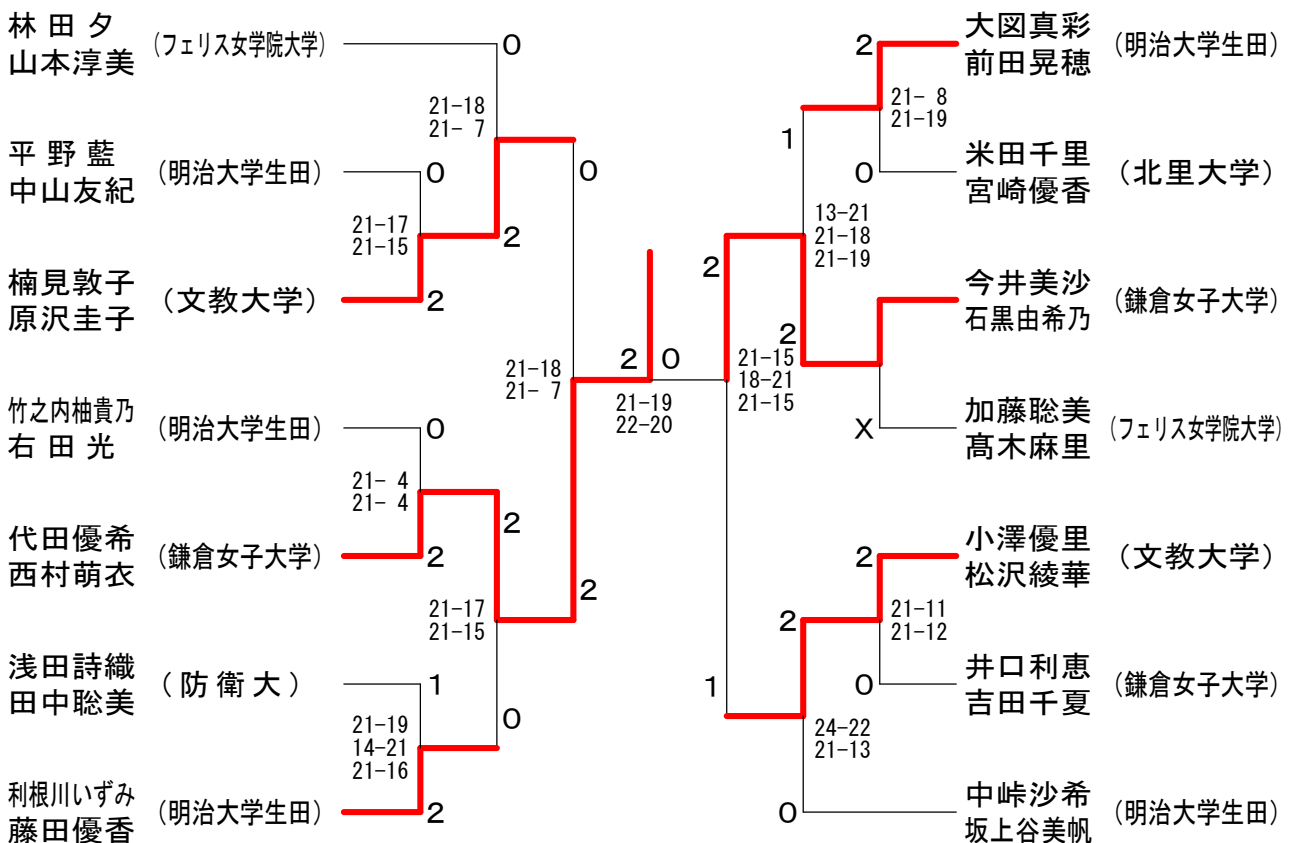

男子ダブルスAクラス

男子ダブルスCクラス

女子ダブルスAクラス	大河内皐月 菊池涼香	逸見奈月 菊地真美子	富岡萌奈 加藤梨穂	後藤若菜 四ッ橋麻衣	勝敗	順位
大河内皐月 菊池涼香 (神奈川大学)		○ 13-21 21-17 21-17	○ 21-12 21- 8	○ 21- 2 21- 3	M 3-0 G 6-1 P 139-80	1
逸見奈月 菊地真美子 (神奈川大学)	× 21-13 17-21 17-21		○ 21-17 21-11	○ 21-10 21-19	M 2-1 G 5-2 P 139-112	2
富岡萌奈 加藤梨穂 (神奈川大学)	× 12-21 8-21	× 17-21 11-21		○ 17-21 21-11 21-16	M 1-2 G 2-5 P 107-132	3
後藤若菜 四ッ橋麻衣 (鎌倉女子大学)	× 2-21 3-21	× 10-21 19-21	× 21-17 11-21 16-21		M 0-3 G 1-6 P 82-143	4

女子ダブルスCクラス

女子ダブルスBクラス