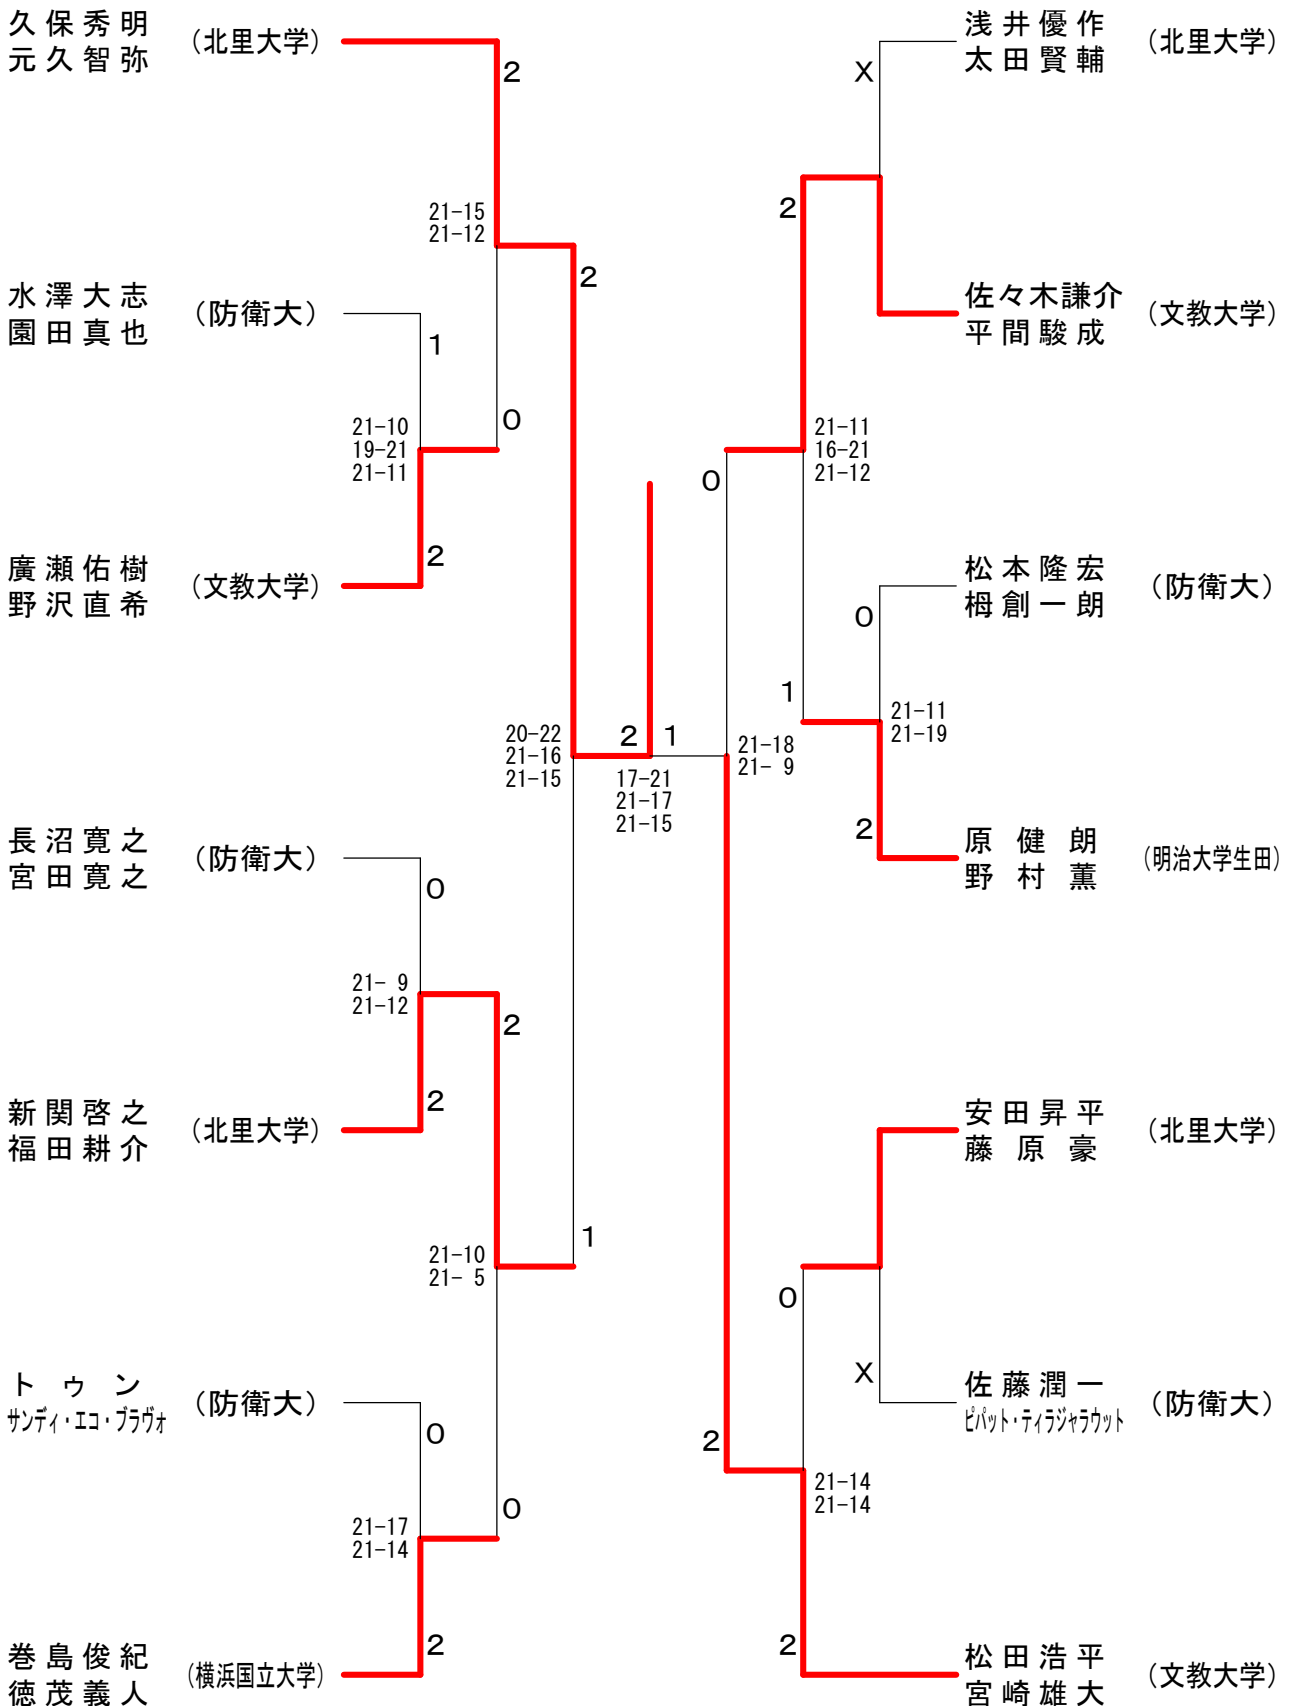

男子ダブルスAクラス

男子ダブルスCクラス

女子ダブルスAクラス	大河内皐月 菊池涼香	逸見奈月 菊地真美子	富岡萌奈 加藤梨穂	後藤若菜 四ッ橋麻衣	勝敗	順位
大河内皐月 菊池涼香 (神奈川大学)		○ 13-21 21-17 21-17	○ 21-12 21- 8	○ 21- 2 21- 3	M 3-0 G 6-1 P 139-80	1
逸見奈月 菊地真美子 (神奈川大学)	× 21-13 17-21 17-21		○ 21-17 21-11	○ 21-10 21-19	M 2-1 G 5-2 P 139-112	2
富岡萌奈 加藤梨穂 (神奈川大学)	× 12-21 8-21	× 17-21 11-21		○ 17-21 21-11 21-16	M 1-2 G 2-5 P 107-132	3
後藤若菜 四ッ橋麻衣 (鎌倉女子大学)	× 2-21 3-21	× 10-21 19-21	× 21-17 11-21 16-21		M 0-3 G 1-6 P 82-143	4

女子ダブルスCクラス

女子ダブルスBクラス