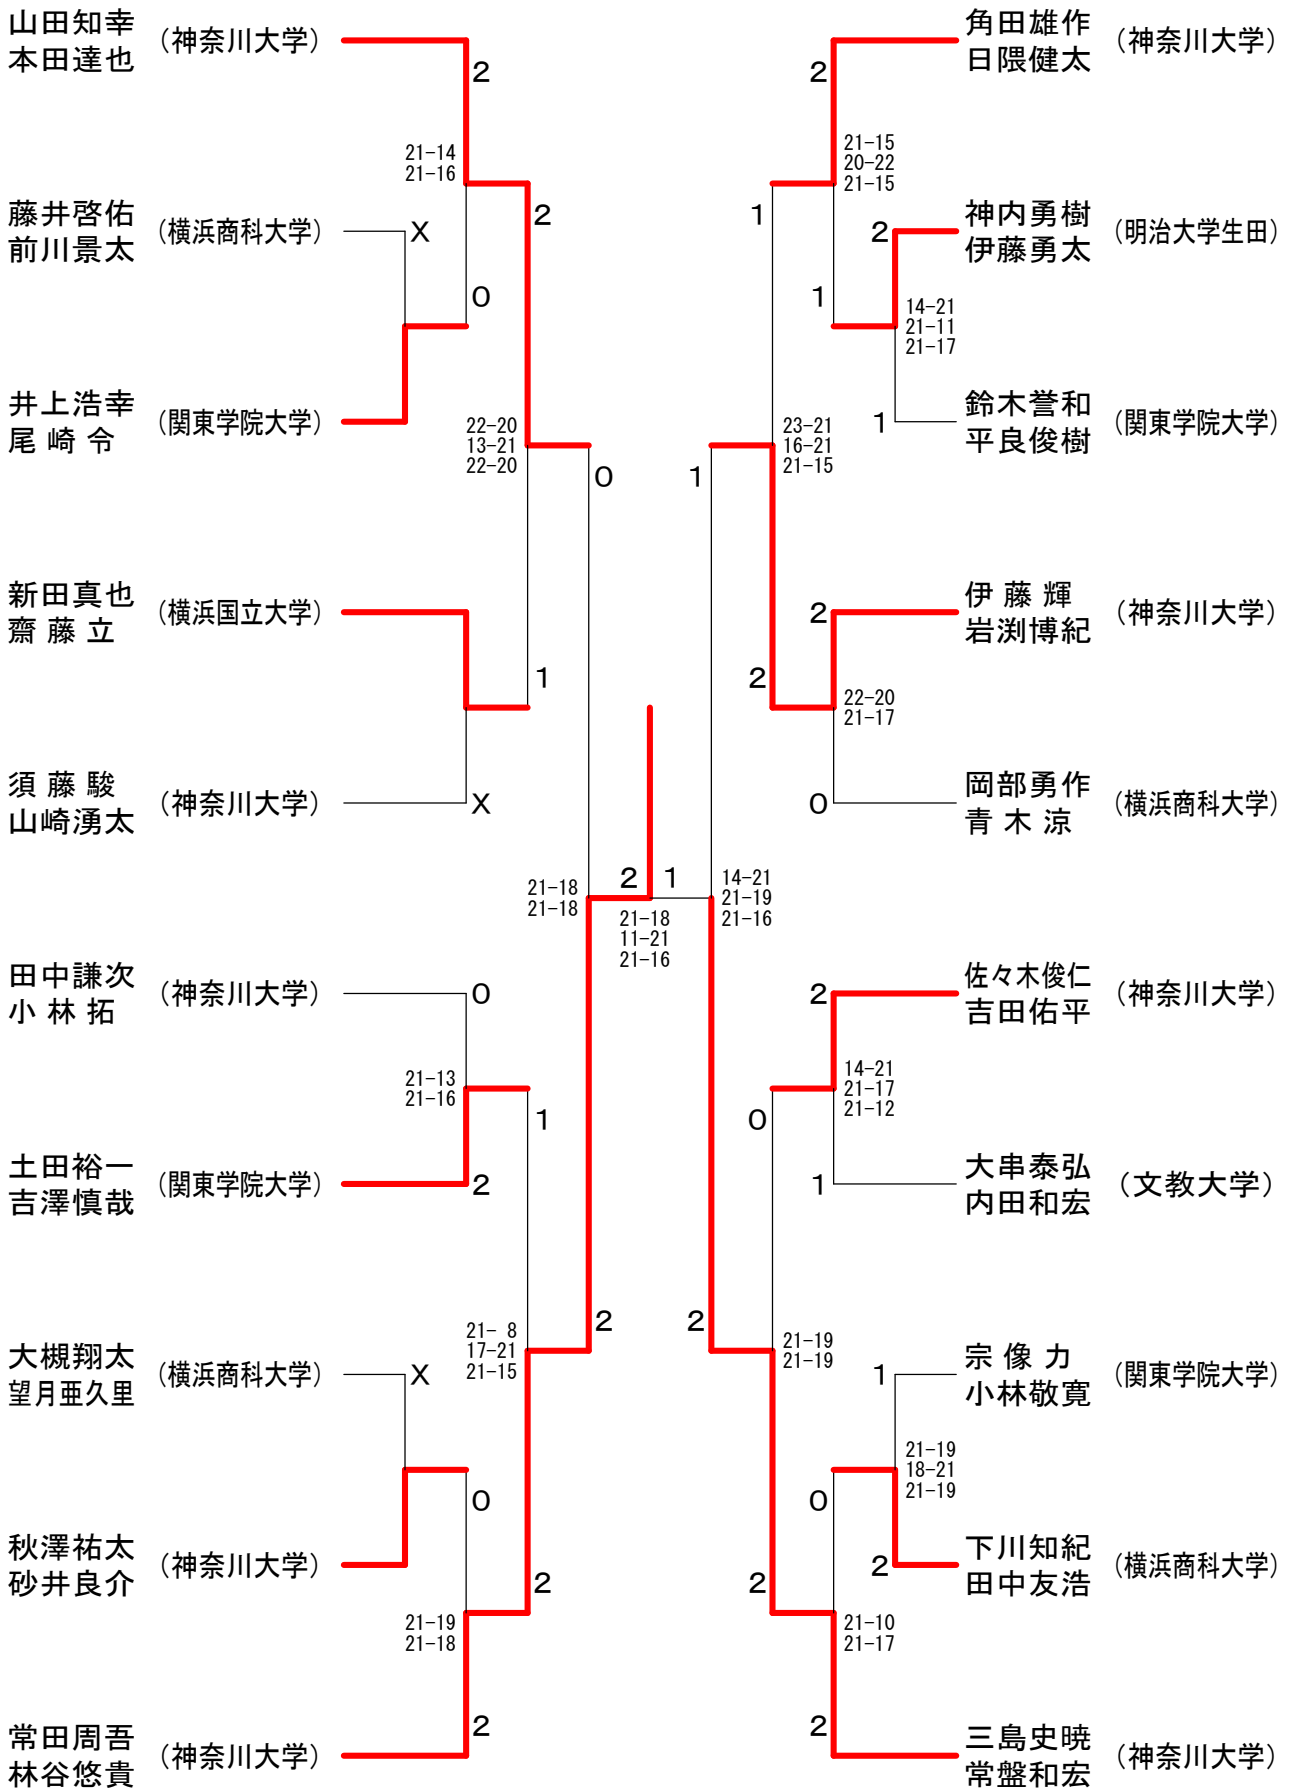

男子ダブルスAクラス

男子ダブルスCクラス

女子ダブルスAクラス	大河内皐月 菊池涼香	逸見奈月 菊地真美子	富岡萌奈 加藤梨穂	後藤若菜 四ッ橋麻衣	勝敗	順位
大河内皐月 菊池涼香 (神奈川大学)		○ 13-21 21-17 21-17	○ 21-12 21- 8	○ 21- 2 21- 3	M 3-0 G 6-1 P 139-80	1
逸見奈月 菊地真美子 (神奈川大学)	× 21-13 17-21 17-21		○ 21-17 21-11	○ 21-10 21-19	M 2-1 G 5-2 P 139-112	2
富岡萌奈 加藤梨穂 (神奈川大学)	× 12-21 8-21	× 17-21 11-21		○ 17-21 21-11 21-16	M 1-2 G 2-5 P 107-132	3
後藤若菜 四ッ橋麻衣 (鎌倉女子大学)	× 2-21 3-21	× 10-21 19-21	× 21-17 11-21 16-21		M 0-3 G 1-6 P 82-143	4

女子ダブルスCクラス

女子ダブルスBクラス