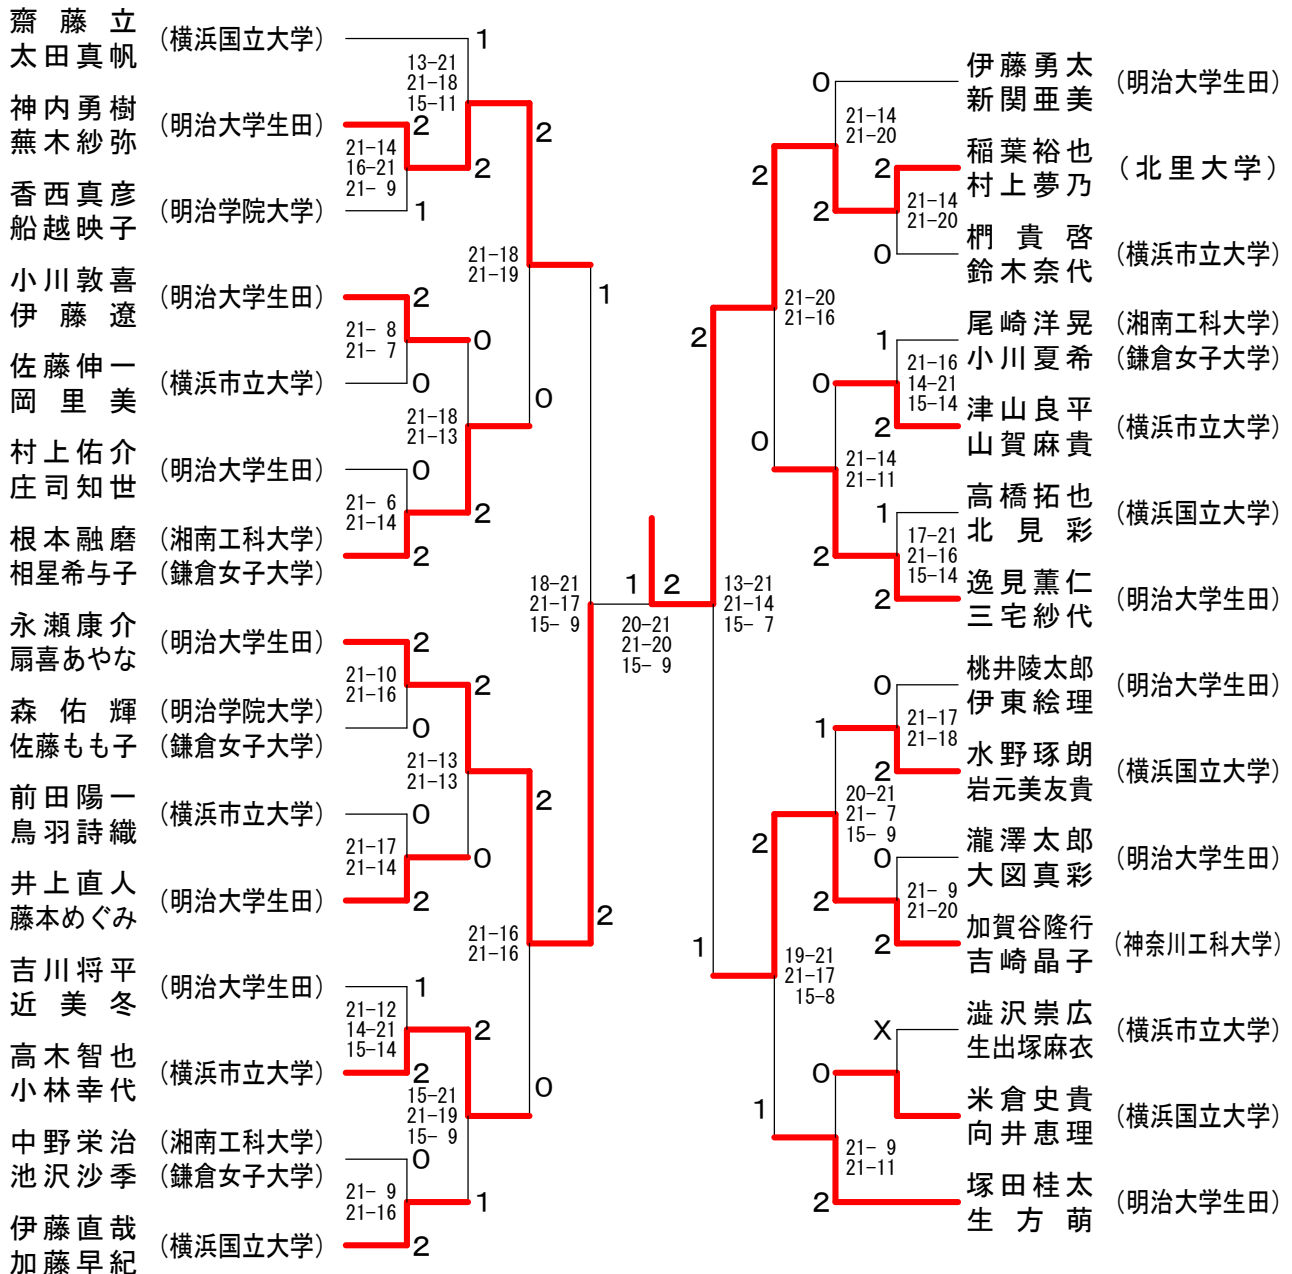

神奈川県学生バドミントン連盟 春季神奈川リーグ

平成22年6月13日 関東学院大学

混合ダブルスAクラス	本田達也 松田佳純	小林拓 菊池涼香	岩渕博紀 菊地真美子	勝敗	順位
本田達也 松田佳純 (神奈川大学)		× 14-21 21-9 13-15	○ -X	M 1-1 G 3-2 P 90-45	2
小林拓 菊池涼香 (神奈川大学)	○ 21-14 9-21 15-13		○ -X	M 2-0 G 4-1 P 87-48	1
岩渕博紀 菊地真美子 (神奈川大学)	× X-	× X-		M 0-2 G 0-4 P 0-84	3

混合ダブルスBクラス

神奈川県学生バドミントン連盟 春季神奈川リーグ

平成22年6月13日 関東学院大学

混合ダブルスCクラス A ブ ロ ッ ク	中山有洋 坂上谷美帆	宮崎勇太 飯塚千明	眞島悠輔 濱野由佳	勝 敗	順位
中山有洋 (明治大学生田) 坂上谷美帆	○	×	○	M 1-1 G 2-2 P 75-73	2
宮崎勇太 (明治学院大学) 飯塚千明	○	○	○	M 2-0 G 4-0 P 84-63	1
眞島悠輔 (明治大学生田) 濱野由佳	×	×	○	M 0-2 G 0-4 P 61-84	3

混合ダブルスCクラス B ブ ロ ッ ク	那須雄太 石川智代	加藤潤一 小林恵里奈	山口翔太 中峠沙希	勝 敗	順位
那須雄太 (明治大学生田) 石川智代	○	○	×	M 1-1 G 2-2 P 74-57	2
加藤潤一 (北里大学) 小林恵里奈	×	○	×	M 0-2 G 0-4 P 40-84	3
山口翔太 (明治大学生田) 中峠沙希	○	○	○	M 2-0 G 4-0 P 84-57	1

混合ダブルスCクラス C ブ ロ ッ ク	大阪恒太郎 中山友紀	長谷川弦 村山結	光田基 平野藍	勝 敗	順位
大阪恒太郎 (明治大学生田) 中山友紀	○	×	○	M 1-1 G 2-3 P 87-78	2
長谷川弦 (明治学院大学) 村山結	○	○	○	M 2-0 G 4-0 P 84-60	1
光田基 (明治大学生田) 平野藍	×	×	○	M 0-2 G 1-4 P 63-96	3

混合ダブルスCクラス 決勝トーナメント