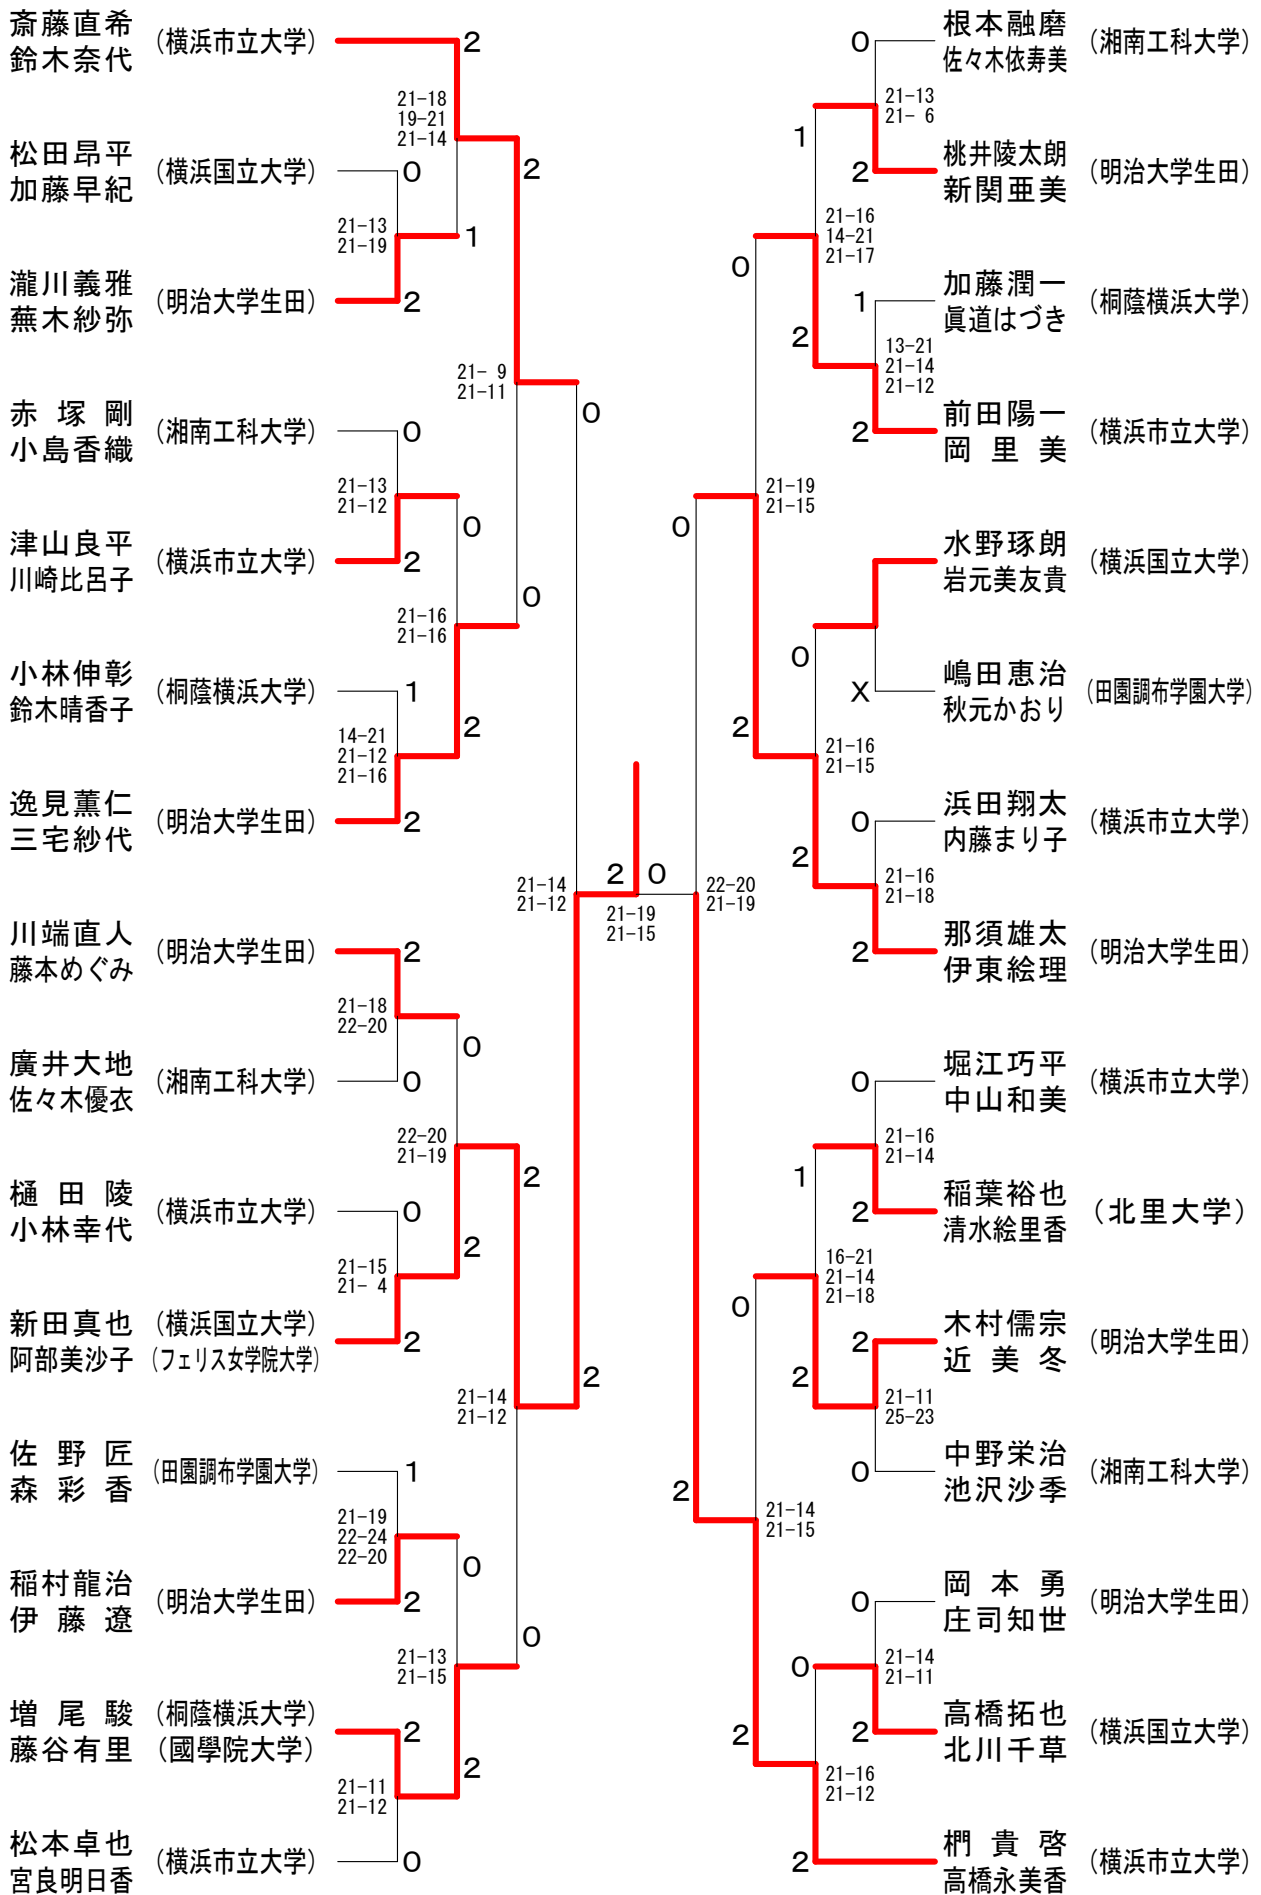

神奈川県学生バドミントン連盟 秋季神奈川リーグ 平成21年10月25日 関東学院大学  
混合ダブルスBクラス

混合ダブルスCクラス A ブ ロ ッ ク	宮沢嘉男 大八木早織	鈴木一成 田中実樹	浅井優作 大西貴子	久我宏幸 大島優奈	勝 敗	順 位
宮沢嘉男 (北里大学) 大八木早織	○	×	×	×	M 0-3 G 0-6 P 0-126	4
鈴木一成 (文教大学) 田中実樹	○	○	○	○	M 3-0 G 6-0 P 129-48	1
浅井優作 (北里大学) 大西貴子	○	×	×	×	M 1-2 G 2-4 P 65-84	3
久我宏幸 (明治大学生田) 大島優奈	○	×	○	○	M 2-1 G 4-2 P 124-60	2

混合ダブルスCクラス B ブ ロ ッ ク	吉田翔平 神尾麻衣子	金丸宏希 生出塚麻衣	藤原豪 中原彩	宮崎雄大 大塚朝美	勝 敗	順 位
吉田翔平 (北里大学) 神尾麻衣子	○	×	○	×	M 1-2 G 3-4 P 118-112	3
金丸宏希 (横浜市立大学) 生出塚麻衣	○	○	○	×	M 2-1 G 4-2 P 123-80	2
藤原豪 (北里大学) 中原彩	×	×	×	×	M 0-3 G 0-6 P 44-126	4
宮崎雄大 (文教大学) 大塚朝美	○	○	○	○	M 3-0 G 6-1 P 140-107	1

混合ダブルスCクラス 決勝トーナメント