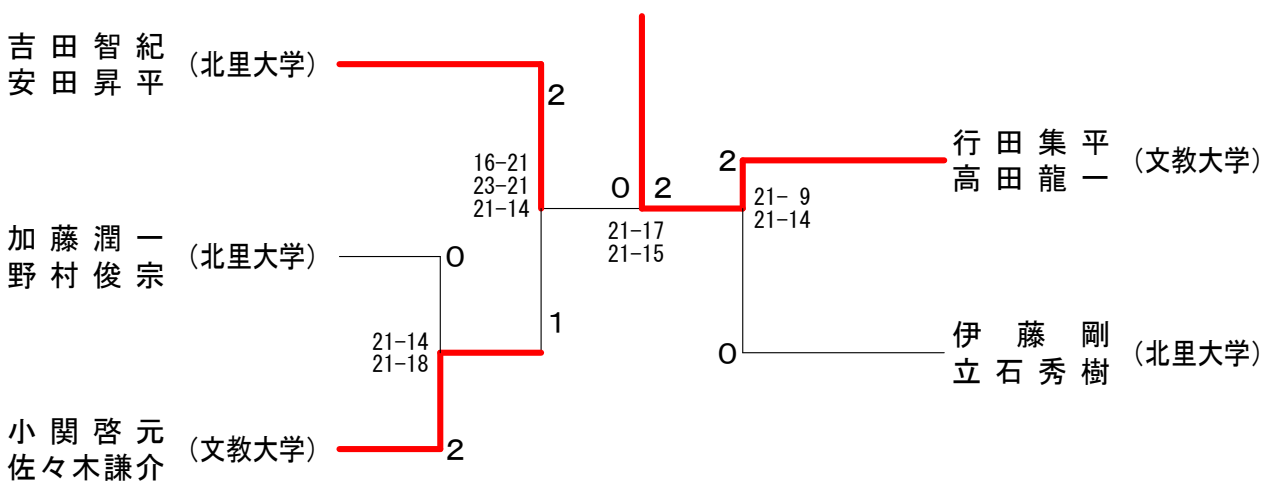

男子ダブルスCクラス D ブ ロ ッ ク	小関啓元 佐々木謙介	佐藤功気 山崎正宏	金丸宏希 山口源	勝 敗	順 位
小関啓元 (文教大学) 佐々木謙介		○ -X	○ 21-15 21- 9	M 2-0 G 4-0 P 84-24	1
佐藤功気 (田園調布学園大学) 山崎正宏	X X-		X X-	M 0-2 G 0-4 P 0-84	3
金丸宏希 (横浜市立大学) 山口源	X 15-21 9-21	○ -X		M 1-1 G 2-2 P 66-42	2

男子ダブルスCクラス E ブ ロ ッ ク	加藤潤一 野村俊宗	小林大祐 山室大	ウイス・ボンチョ・ラハルゾ 高井良聡一	勝 敗	順 位
加藤潤一 (北里大学) 野村俊宗		△ X-X	△ X-X		
小林大祐 (文教大学) 山室大	△ X-X		△ X-X		
ウイス・ボンチョ・ラハルゾ (防衛大学校) 高井良聡一	△ X-X	△ X-X			

男子ダブルスCクラス 決勝トーナメント