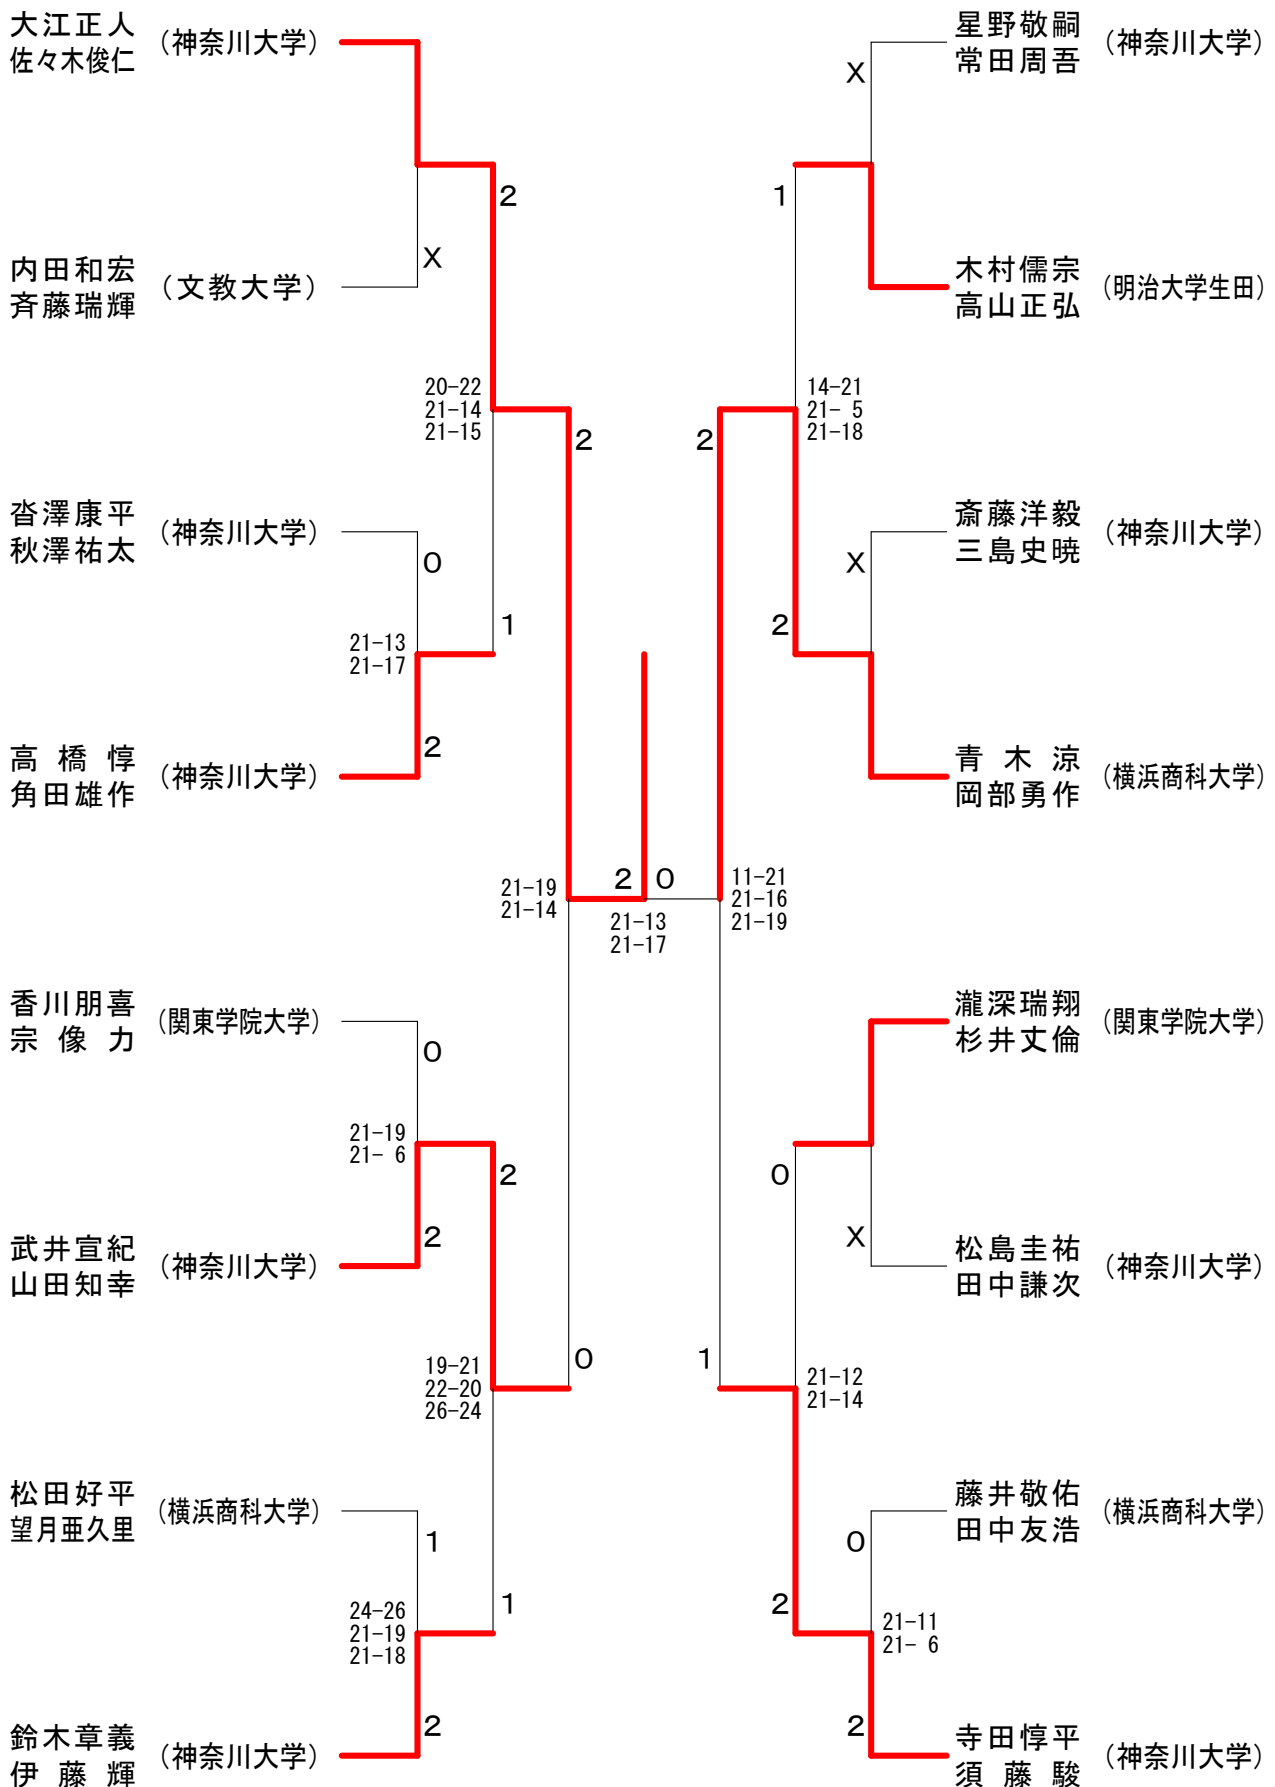

神奈川県学生バドミントン連盟 秋季神奈川リーグ 平成21年10月18日 関東学院大学  
男子ダブルスAクラス

男子ダブルスCクラス A ブ ロ ッ ク	野沢直希 星野一樹	吉田智紀 安田昇平	宮崎雄大 松田浩平	勝 敗	順 位
野沢直希 (文教大学) 星野一樹		△ X-X	△ X-X		
吉田智紀 (北里大学) 安田昇平	△ X-X		△ X-X		
宮崎雄大 (文教大学) 松田浩平	△ X-X	△ X-X			

男子ダブルスCクラス B ブ ロ ッ ク	阿部淳 秋山省吾	武田淳太 弓削正仁	伊藤剛 立石秀樹	勝 敗	順 位
阿部淳 (田園調布学園大学) 秋山省吾		○ 21-12 21-16	× 6-21 22-20 21-23	M 1-1 G 3-2 P 91-92	2
武田淳太 (文教大学) 弓削正仁	× 12-21 16-21		× 7-21 7-21	M 0-2 G 0-4 P 42-84	3
伊藤剛 (北里大学) 立石秀樹	○ 21-6 20-22 23-21	○ 21-7 21-7		M 2-0 G 4-1 P 106-63	1

女子ダブルスBクラス