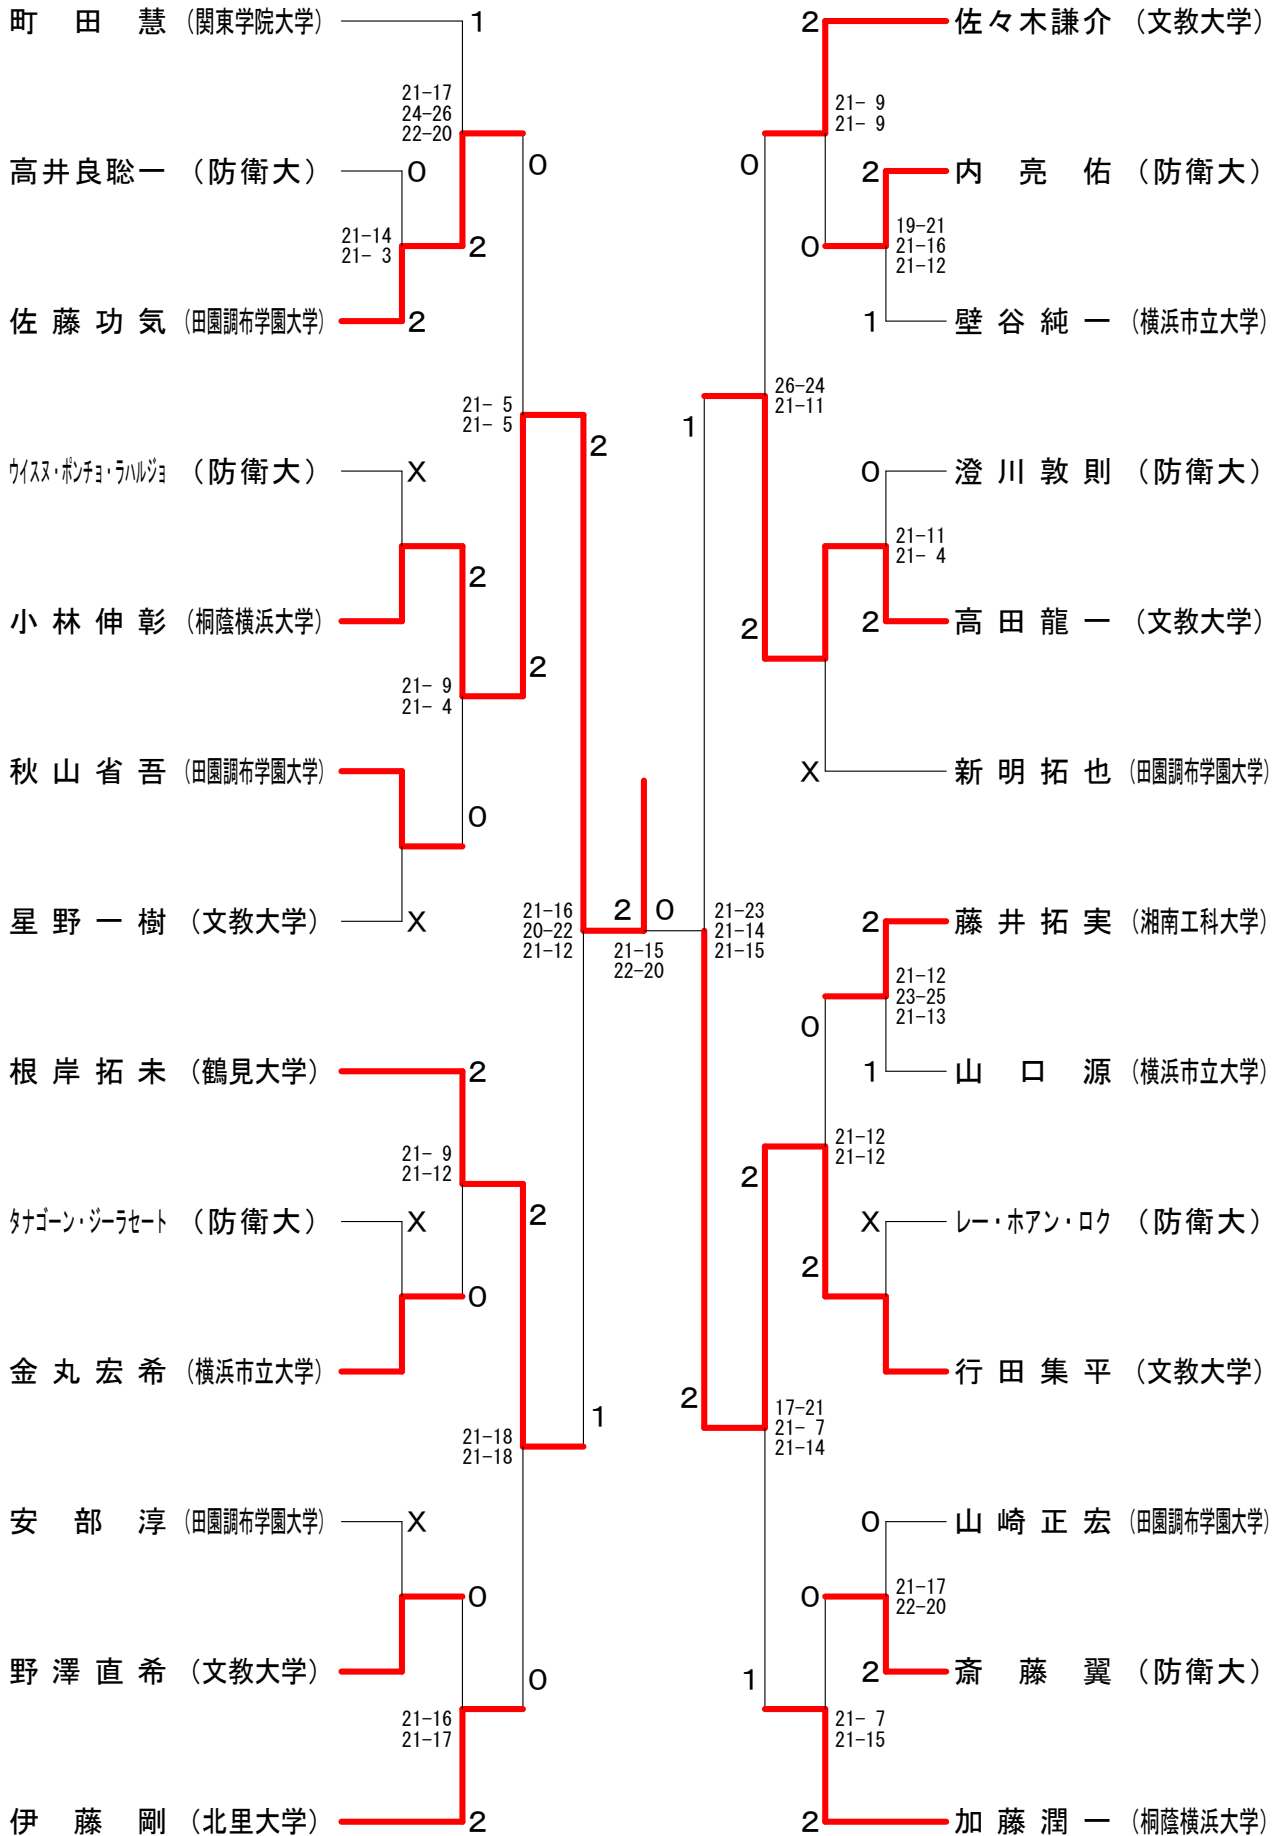

神奈川県学生バドミントン連盟 秋季神奈川リーグ 平成21年10月11日 神奈川大学  
男子シングルスAクラス

男子シングルスBクラス

男子シングルスCクラス

女子シングルスAクラス A ブ ロ ッ ク	豊田希美	ニッ柳沙耶	高橋永美香	高木瞳	勝 敗	順 位
豊田希美 (神奈川大学)		△ x-x	x x-	△ x-x	M 0-1 G 0-2 P 0-42	X
ニッ柳沙耶 (神奈川大学)	△ x-x		x x-	△ x-x	M 0-1 G 0-2 P 0-42	X
高橋永美香 (横浜市立大学)	○ -x	○ -x		○ -x	M 3-0 G 6-0 P 126-0	1
高木瞳 (神奈川大学)	△ x-x	△ x-x	x x-		M 0-1 G 0-2 P 0-42	X

女子シングルスAクラス B ブ ロ ッ ク	高橋夏未	加田春奈	逸見奈月	勝 敗	順 位
高橋夏未 (神奈川大学)		△ x-x	△ x-x		
加田春奈 (神奈川大学)	△ x-x		△ x-x		
逸見奈月 (神奈川大学)	△ x-x	△ x-x			

女子シングルスAクラス C ブ ロ ッ ク	小野地友希	加藤梨穂	宮良明日香	勝 敗	順 位
小野地友希 (神奈川大学)		△ x-x	x x-	M 0-1 G 0-2 P 0-42	X
加藤梨穂 (神奈川大学)	△ x-x		x x-	M 0-1 G 0-2 P 0-42	X
宮良明日香 (横浜市立大学)	○ -x	○ -x		M 2-0 G 4-0 P 84-0	1

女子シングルスCクラス	秋元かおり	横山歩実キャサリン	松沢綾華	伊東絵理	鳥羽詩織	勝敗	順位
秋元かおり (田園調布学園大学)		○ 21-9 14-21 21-16	○ 21-13 21-8	○ -X	○ 21-13 21-10	M 4-0 G 8-1 P 182-90	1
横山歩実キャサリン (鶴見大学)	X 9-21 21-14 16-21		○ 21-2 21-7	○ -X	○ 21-15 21-18	M 3-1 G 7-2 P 172-98	2
松沢綾華 (文教大学)	X 13-21 8-21	X 2-21 7-21		○ -X	X 12-21 11-21	M 1-3 G 2-6 P 95-126	4
伊東絵理 (明治大学生田)	X X-	X X-	X X-		X X-	M 0-4 G 0-8 P 0-168	5
鳥羽詩織 (横浜市立大学)	X 13-21 10-21	X 15-21 18-21	○ 21-12 21-11	○ -X		M 2-2 G 4-4 P 140-107	3