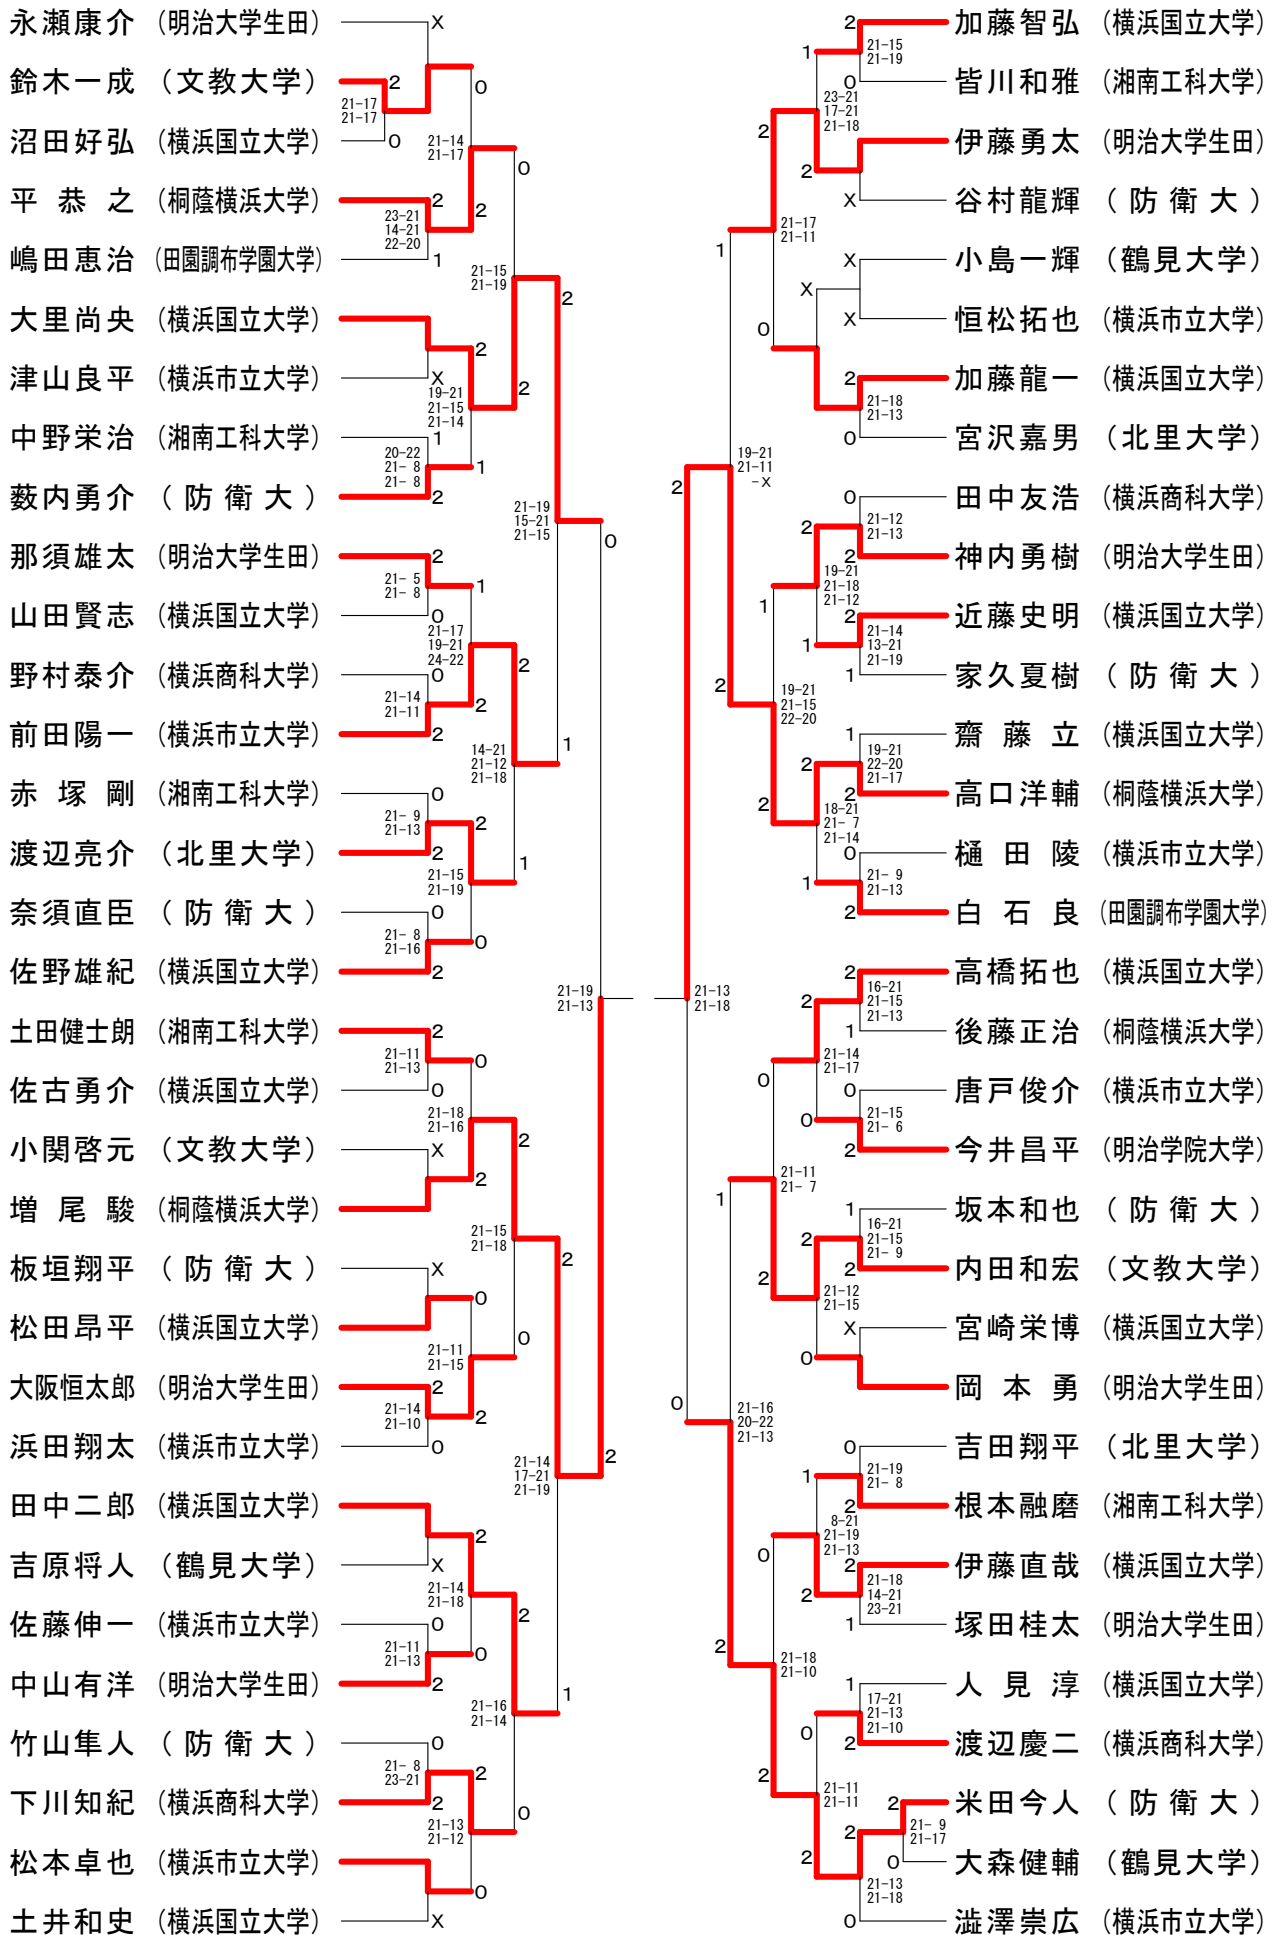

神奈川県学生バドミントン連盟 秋季神奈川リーグ 平成21年10月11日 神奈川大学  
男子シングルスAクラス

男子シングルスBクラス

男子シングルスCクラス

女子シングルスAクラス A ブ ロ ッ ク	豊田希美	ニッ柳沙耶	高橋永美香	高木瞳	勝 敗	順 位
豊田希美 (神奈川大学)		△ x-x	x x-	△ x-x	M 0-1 G 0-2 P 0-42	X
ニッ柳沙耶 (神奈川大学)	△ x-x		x x-	△ x-x	M 0-1 G 0-2 P 0-42	X
高橋永美香 (横浜市立大学)	○ -x	○ -x		○ -x	M 3-0 G 6-0 P 126-0	1
高木瞳 (神奈川大学)	△ x-x	△ x-x	x x-		M 0-1 G 0-2 P 0-42	X

女子シングルスAクラス B ブ ロ ッ ク	高橋夏未	加田春奈	逸見奈月	勝 敗	順 位
高橋夏未 (神奈川大学)		△ x-x	△ x-x		
加田春奈 (神奈川大学)	△ x-x		△ x-x		
逸見奈月 (神奈川大学)	△ x-x	△ x-x			

女子シングルスAクラス C ブ ロ ッ ク	小野地友希	加藤梨穂	宮良明日香	勝 敗	順 位
小野地友希 (神奈川大学)		△ x-x	x x-	M 0-1 G 0-2 P 0-42	X
加藤梨穂 (神奈川大学)	△ x-x		x x-	M 0-1 G 0-2 P 0-42	X
宮良明日香 (横浜市立大学)	○ -x	○ -x		M 2-0 G 4-0 P 84-0	1

女子シングルスAクラス D ブ ロ ッ ク	大嵯梨恵	大河内皐月	富岡萌奈	勝 敗	順 位
大 嵯 梨 恵 (神奈川大学)		△ X-X	△ X-X		
大 河 内 皐 月 (神奈川大学)	△ X-X		△ X-X		
富 岡 萌 奈 (神奈川大学)	△ X-X	△ X-X			

女子シングルスAクラス 決勝トーナメント

神奈川県学生バドミントン連盟 秋季神奈川リーグ 平成21年10月11日 神奈川大学  
女子シングルスBクラス

女子シングルスCクラス	秋元かおり	横山歩実キャサリン	松沢綾華	伊東絵理	鳥羽詩織	勝敗	順位
秋元かおり (田園調布学園大学)		○ 21-9 14-21 21-16	○ 21-13 21-8	○ -X	○ 21-13 21-10	M 4-0 G 8-1 P 182-90	1
横山歩実キャサリン (鶴見大学)	X 9-21 21-14 16-21		○ 21-2 21-7	○ -X	○ 21-15 21-18	M 3-1 G 7-2 P 172-98	2
松沢綾華 (文教大学)	X 13-21 8-21	X 2-21 7-21		○ -X	X 12-21 11-21	M 1-3 G 2-6 P 95-126	4
伊東絵理 (明治大学生田)	X X-	X X-	X X-		X X-	M 0-4 G 0-8 P 0-168	5
鳥羽詩織 (横浜市立大学)	X 13-21 10-21	X 15-21 18-21	○ 21-12 21-11	○ -X		M 2-2 G 4-4 P 140-107	3