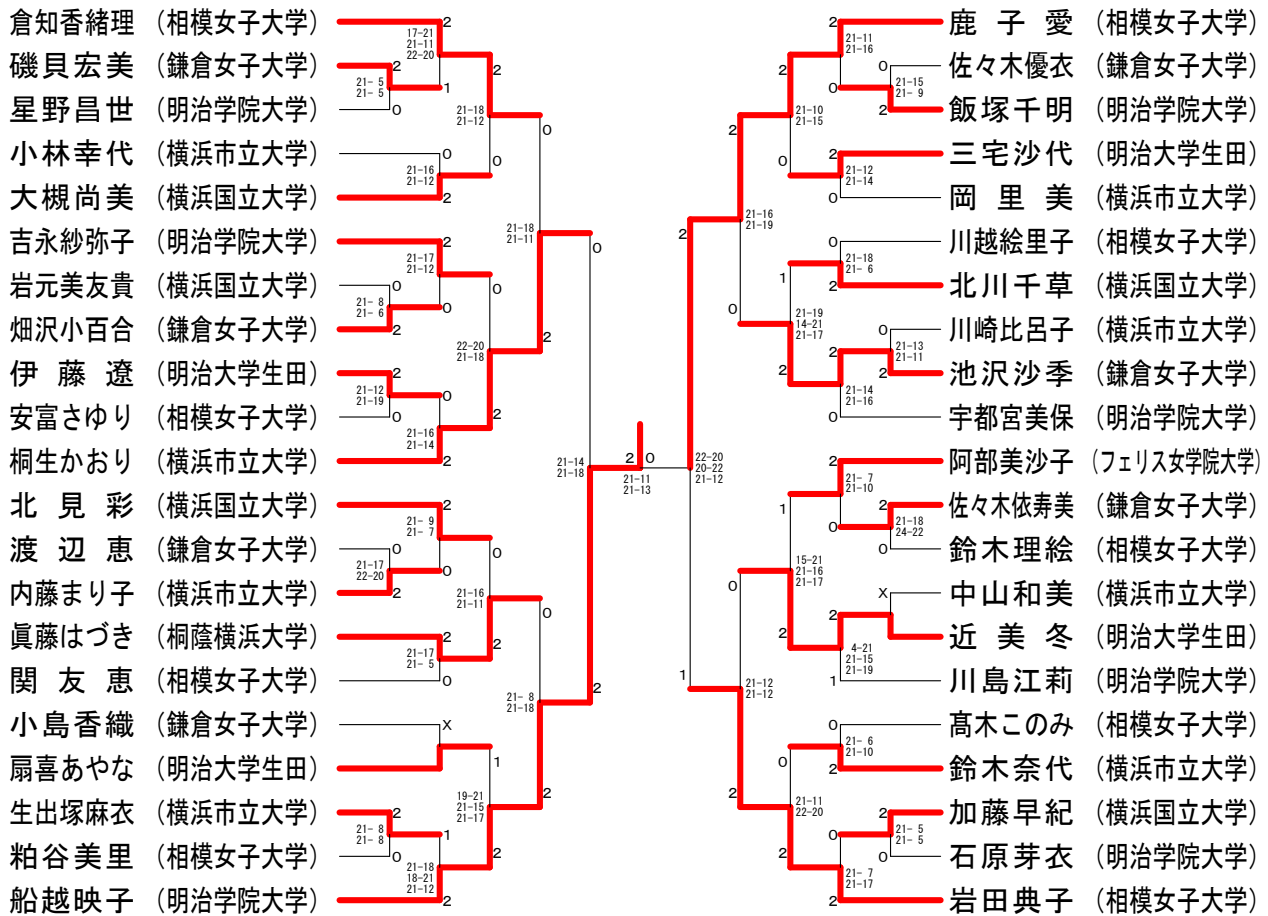

神奈川県学生バドミントン連盟 秋季神奈川リーグ 平成21年10月11日 神奈川大学
女子シングルスBクラス

女子シングルスCクラス	秋元かおり	横山歩実キャサリン	松沢綾華	伊東絵理	鳥羽詩織	勝敗	順位
秋元かおり (田園調布学園大学)		○ 21-9 14-21 21-16	○ 21-13 21-8	○ -X	○ 21-13 21-10	M 4-0 G 8-1 P 182-90	1
横山歩実キャサリン (鶴見大学)	X 9-21 21-14 16-21		○ 21-2 21-7	○ -X	○ 21-15 21-18	M 3-1 G 7-2 P 172-98	2
松沢綾華 (文教大学)	X 13-21 8-21	X 2-21 7-21		○ -X	X 12-21 11-21	M 1-3 G 2-6 P 95-126	4
伊東絵理 (明治大学生田)	X X-	X X-	X X-		X X-	M 0-4 G 0-8 P 0-168	5
鳥羽詩織 (横浜市立大学)	X 13-21 10-21	X 15-21 18-21	○ 21-12 21-11	○ -X		M 2-2 G 4-4 P 140-107	3