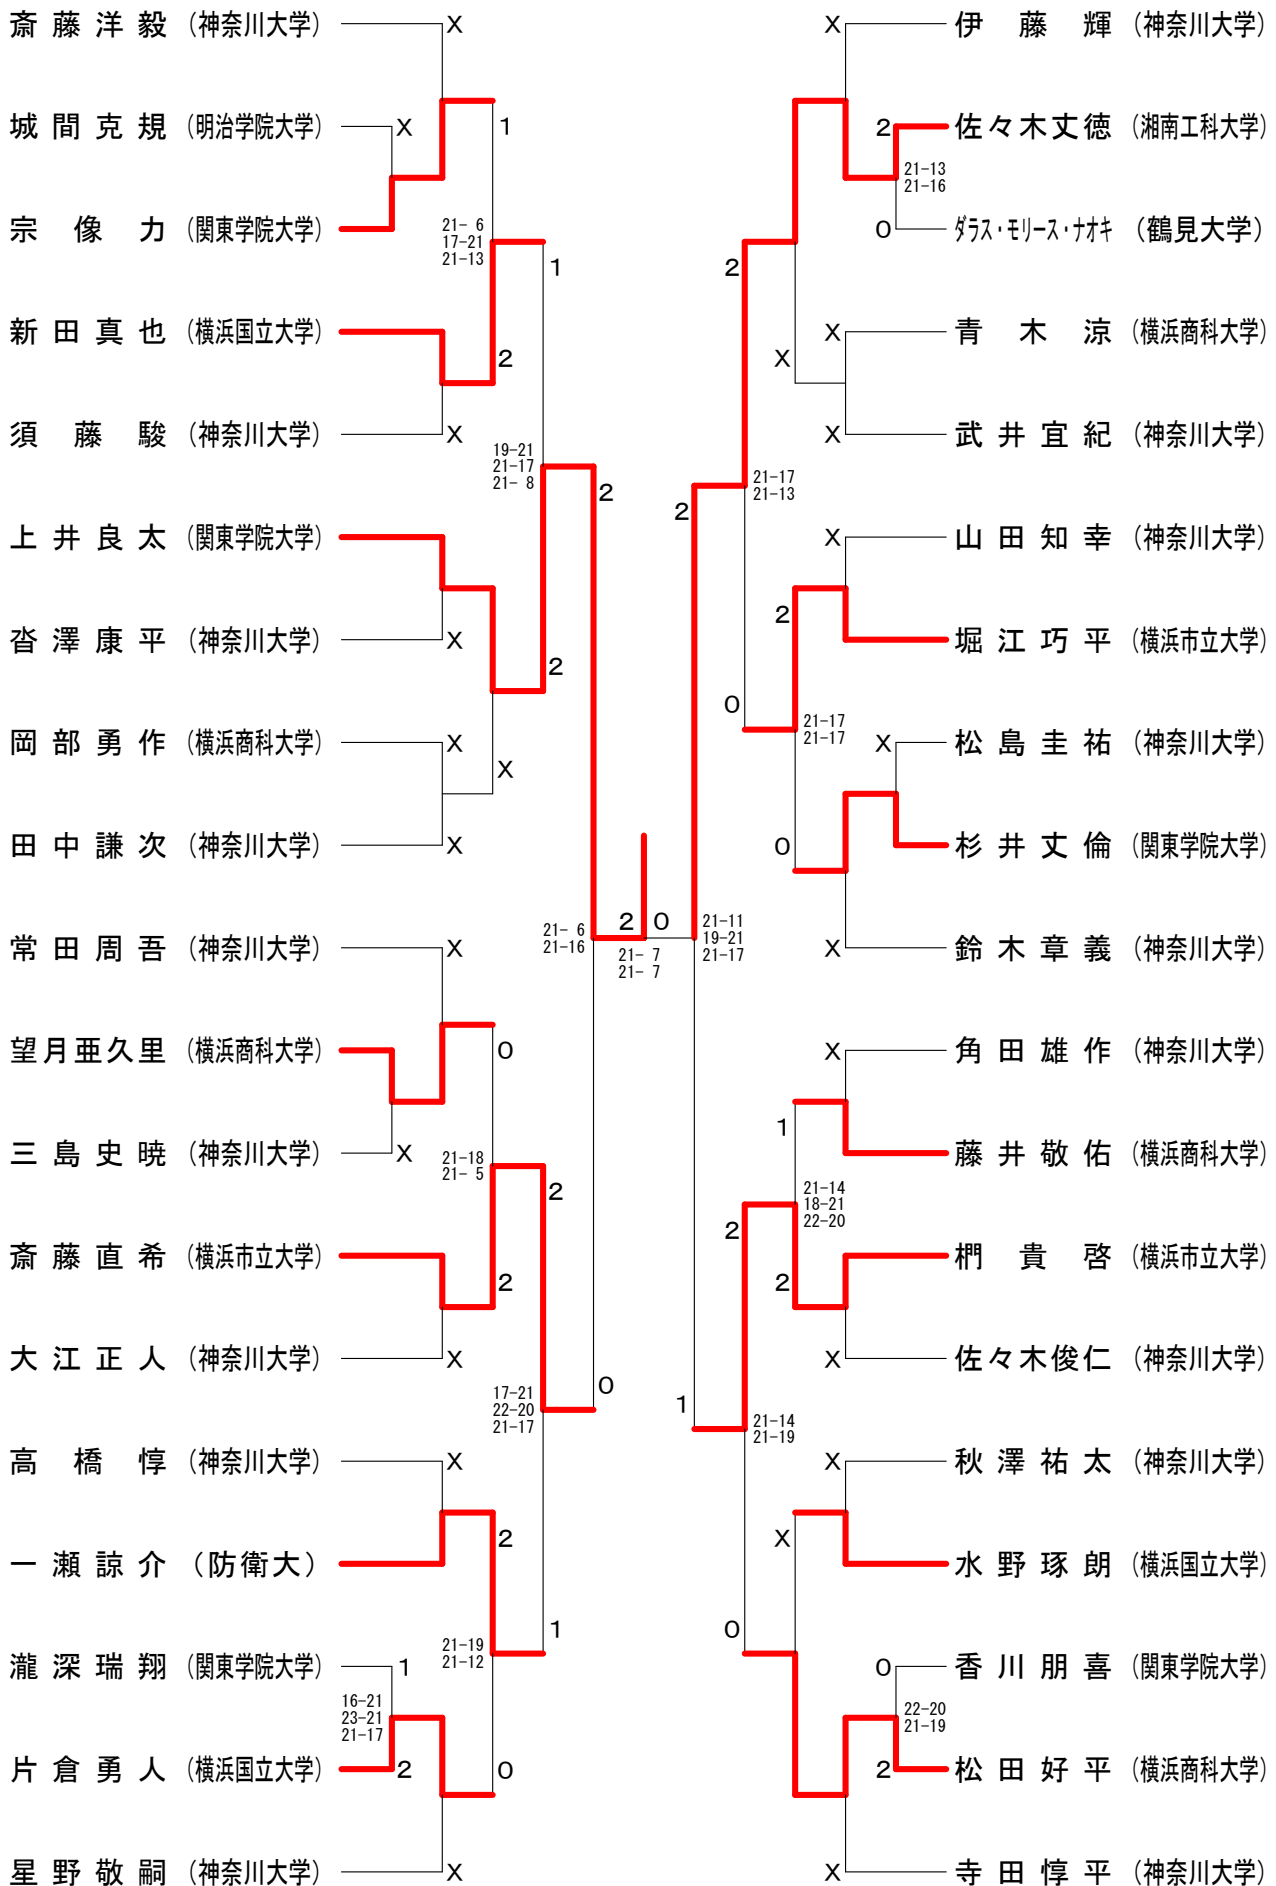

神奈川県学生バドミントン連盟 秋季神奈川リーグ 平成21年10月11日 神奈川大学  
男子シングルスAクラス

男子シングルスBクラス

男子シングルスCクラス

女子シングルスAクラス A ブ ロ ッ ク	豊田希美	ニッ柳沙耶	高橋永美香	高木瞳	勝 敗	順 位
豊田希美 (神奈川大学)		△ x-x	x x-	△ x-x	M 0-1 G 0-2 P 0-42	X
ニッ柳沙耶 (神奈川大学)	△ x-x		x x-	△ x-x	M 0-1 G 0-2 P 0-42	X
高橋永美香 (横浜市立大学)	○ -x	○ -x		○ -x	M 3-0 G 6-0 P 126-0	1
高木瞳 (神奈川大学)	△ x-x	△ x-x	x x-		M 0-1 G 0-2 P 0-42	X

女子シングルスAクラス B ブ ロ ッ ク	高橋夏未	加田春奈	逸見奈月	勝 敗	順 位
高橋夏未 (神奈川大学)		△ x-x	△ x-x		
加田春奈 (神奈川大学)	△ x-x		△ x-x		
逸見奈月 (神奈川大学)	△ x-x	△ x-x			

女子シングルスAクラス C ブ ロ ッ ク	小野地友希	加藤梨穂	宮良明日香	勝 敗	順 位
小野地友希 (神奈川大学)		△ x-x	x x-	M 0-1 G 0-2 P 0-42	X
加藤梨穂 (神奈川大学)	△ x-x		x x-	M 0-1 G 0-2 P 0-42	X
宮良明日香 (横浜市立大学)	○ -x	○ -x		M 2-0 G 4-0 P 84-0	1

女子シングルスCクラス	秋元かおり	横山歩実キャサリン	松沢綾華	伊東絵理	鳥羽詩織	勝敗	順位
秋元かおり (田園調布学園大学)		○ 21-9 14-21 21-16	○ 21-13 21-8	○ -X	○ 21-13 21-10	M 4-0 G 8-1 P 182-90	1
横山歩実キャサリン (鶴見大学)	X 9-21 21-14 16-21		○ 21-2 21-7	○ -X	○ 21-15 21-18	M 3-1 G 7-2 P 172-98	2
松沢綾華 (文教大学)	X 13-21 8-21	X 2-21 7-21		○ -X	X 12-21 11-21	M 1-3 G 2-6 P 95-126	4
伊東絵理 (明治大学生田)	X X-	X X-	X X-		X X-	M 0-4 G 0-8 P 0-168	5
鳥羽詩織 (横浜市立大学)	X 13-21 10-21	X 15-21 18-21	○ 21-12 21-11	○ -X		M 2-2 G 4-4 P 140-107	3