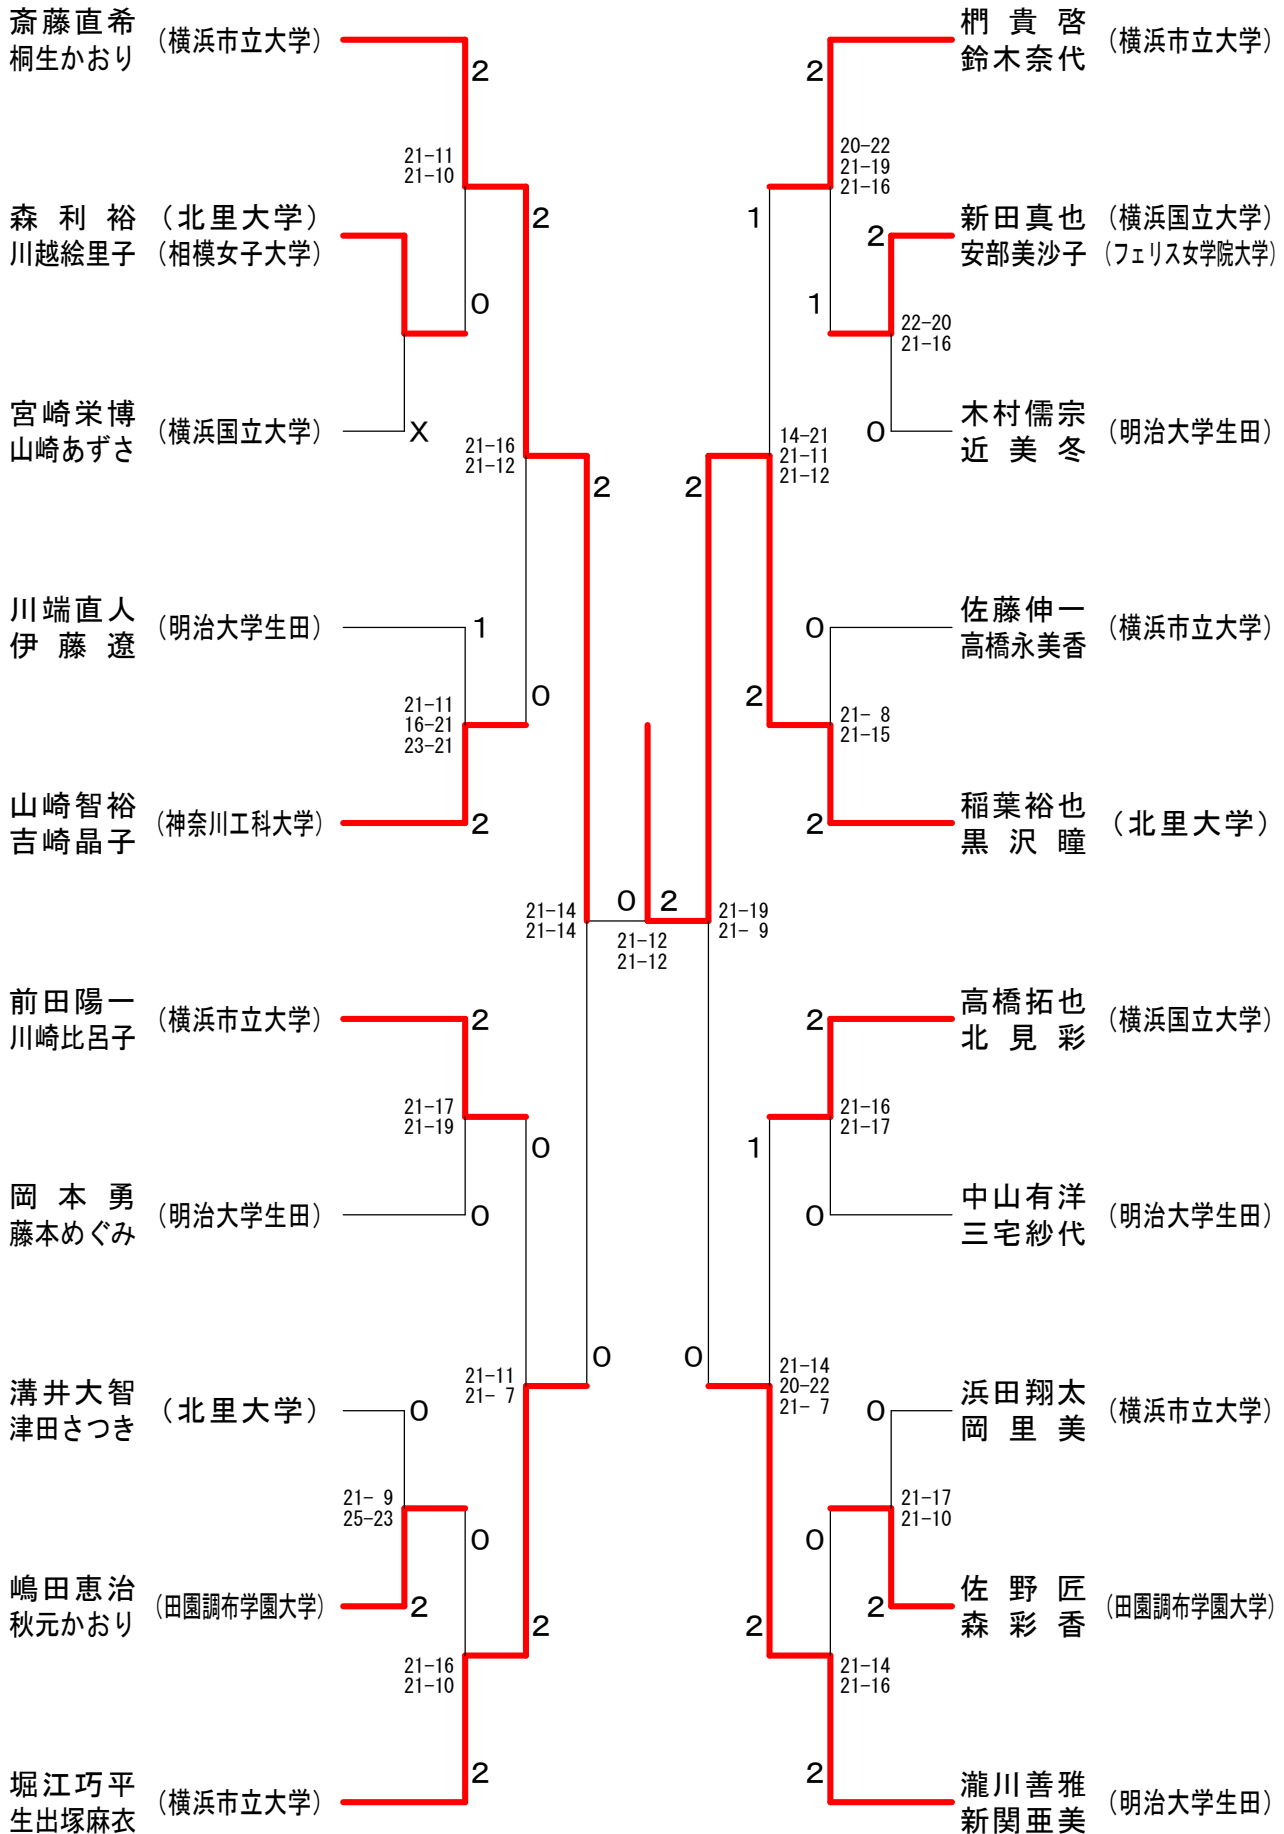

神奈川県学生バドミントン連盟 春季神奈川リーグ 平成21年6月28日 関東学院大学
混合ダブルスBクラス