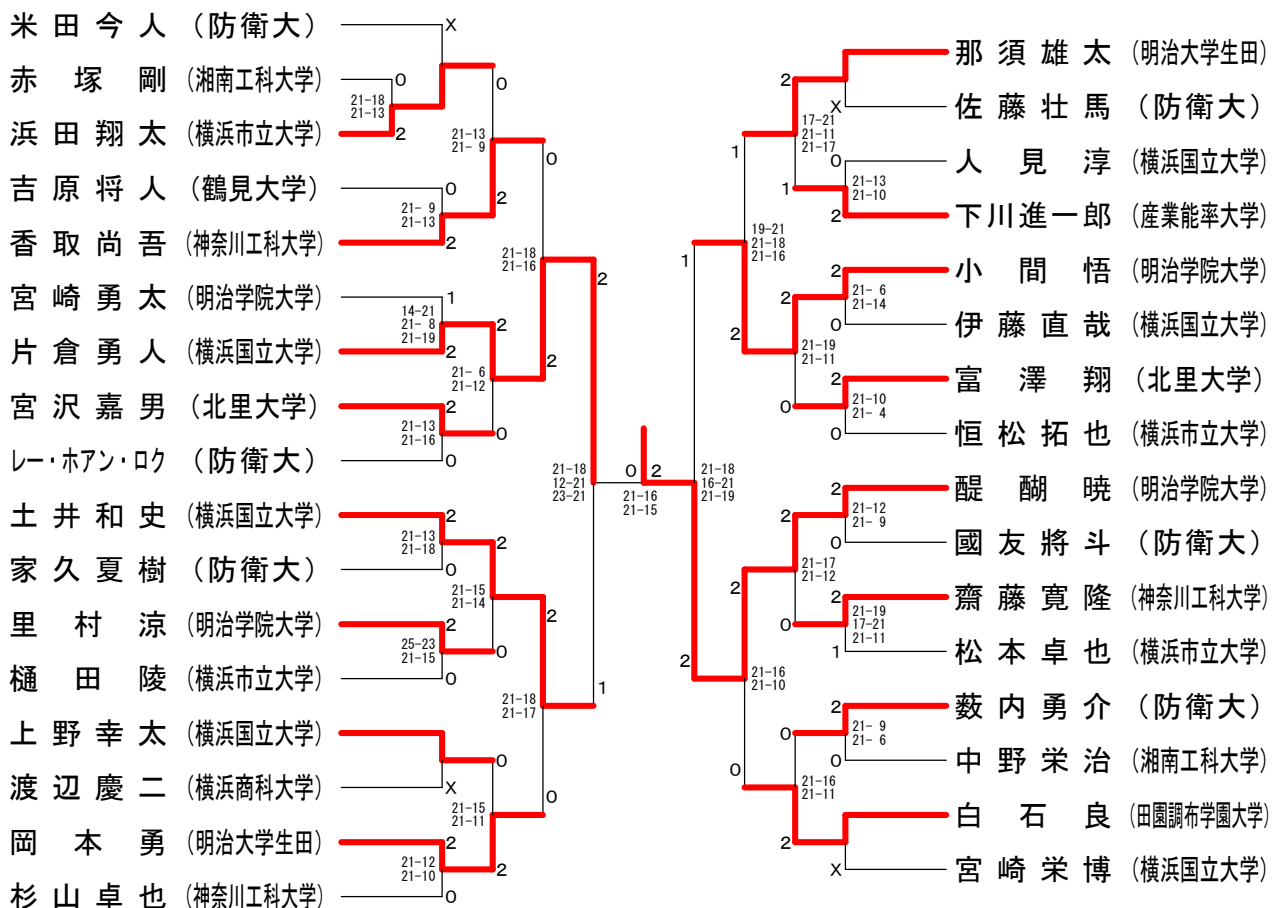

神奈川県学生バドミントン連盟 春季神奈川リーグ 平成21年6月21日 神奈川大学
男子シングルスAクラス

神奈川県学生バドミントン連盟 春季神奈川リーグ 平成21年6月21日 神奈川大学
男子シングルスBクラス1

男子シングルスBクラス2

男子シングルスBクラス3

男子シングルスCクラス

神奈川県学生バドミントン連盟 春季神奈川リーグ 平成21年6月21日 神奈川大学
女子シングルスAクラス

女子シングルスBクラス

女子シングルスCクラス A ブ ロ ッ ク	鳥羽詩織	星野昌世	鈴木晴香子	石原芽衣	勝 敗	順 位
鳥羽詩織 (横浜市立大学)		× 7-21 6-21	× 1-21 5-21	× 9-21 15-21	M 0-3 G 0-6 P 43-126	4
星野昌世 (明治学院大学)	○ 21- 7 21- 6		× 16-21 14-21	○ 21-18 21-13	M 2-1 G 4-2 P 114-86	2
鈴木晴香子 (桐蔭横浜大学)	○ 21- 1 21- 5	○ 21-16 21-14		○ 21- 7 21- 9	M 3-0 G 6-0 P 126-52	1
石原芽衣 (明治学院大学)	○ 21- 9 21-15	× 18-21 13-21	× 7-21 9-21		M 1-2 G 2-4 P 89-108	3

女子シングルスCクラス 決勝トーナメント