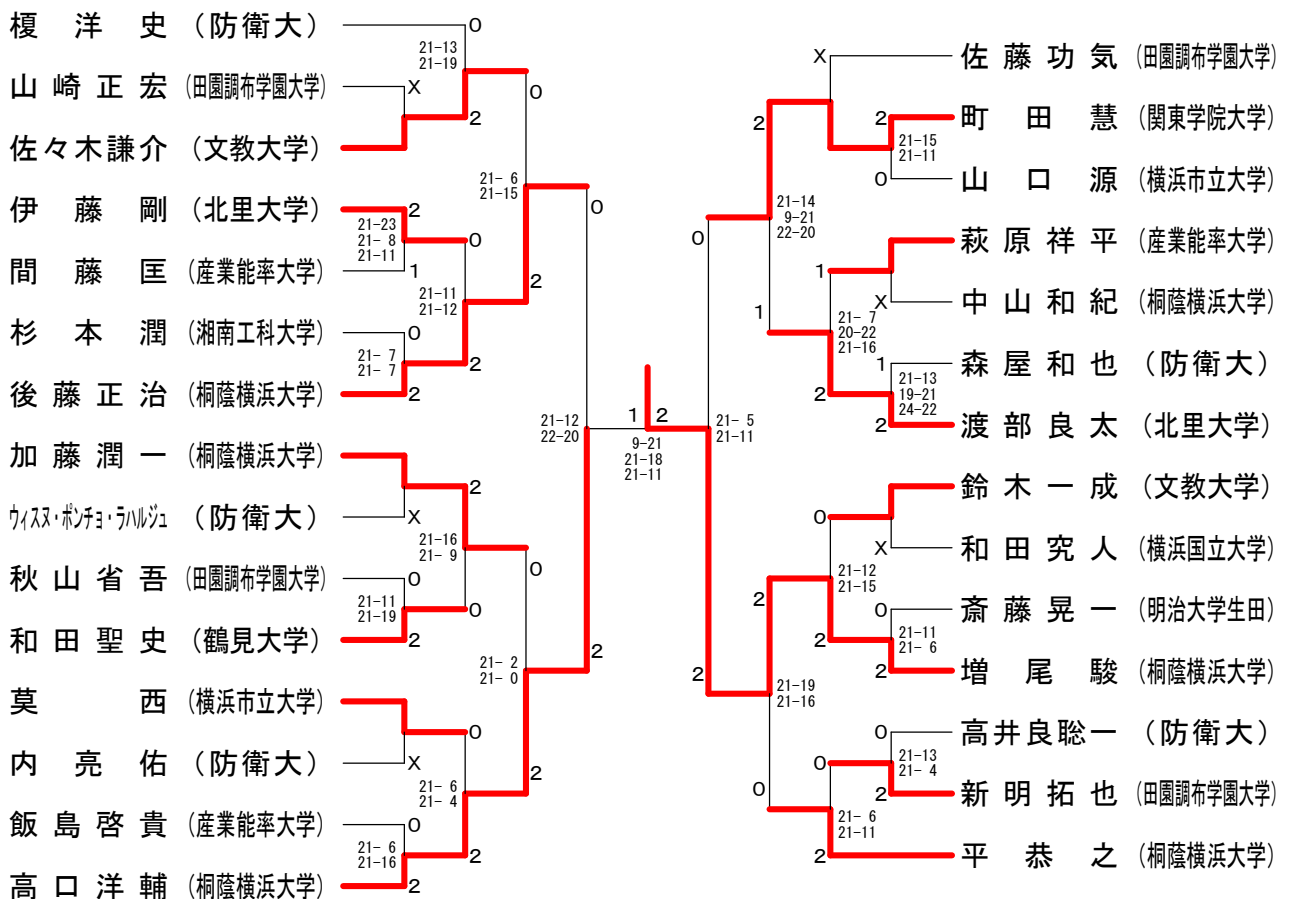

神奈川県学生バドミントン連盟 春季神奈川リーグ 平成21年6月21日 神奈川大学
男子シングルスAクラス

神奈川県学生バドミントン連盟 春季神奈川リーグ 平成21年6月21日 神奈川大学
男子シングルスBクラス1

男子シングルスBクラス2

男子シングルスBクラス3

男子シングルスCクラス

神奈川県学生バドミントン連盟 春季神奈川リーグ 平成21年6月21日 神奈川大学
女子シングルスAクラス

女子シングルスBクラス

女子シングルスCクラス A ブ ロ ッ ク	鳥羽詩織	星野昌世	鈴木晴香子	石原芽衣	勝 敗	順 位
鳥羽詩織 (横浜市立大学)		× 7-21 6-21	× 1-21 5-21	× 9-21 15-21	M 0-3 G 0-6 P 43-126	4
星野昌世 (明治学院大学)	○ 21- 7 21- 6		× 16-21 14-21	○ 21-18 21-13	M 2-1 G 4-2 P 114-86	2
鈴木晴香子 (桐蔭横浜大学)	○ 21- 1 21- 5	○ 21-16 21-14		○ 21- 7 21- 9	M 3-0 G 6-0 P 126-52	1
石原芽衣 (明治学院大学)	○ 21- 9 21-15	× 18-21 13-21	× 7-21 9-21		M 1-2 G 2-4 P 89-108	3

女子シングルスCクラス 決勝トーナメント