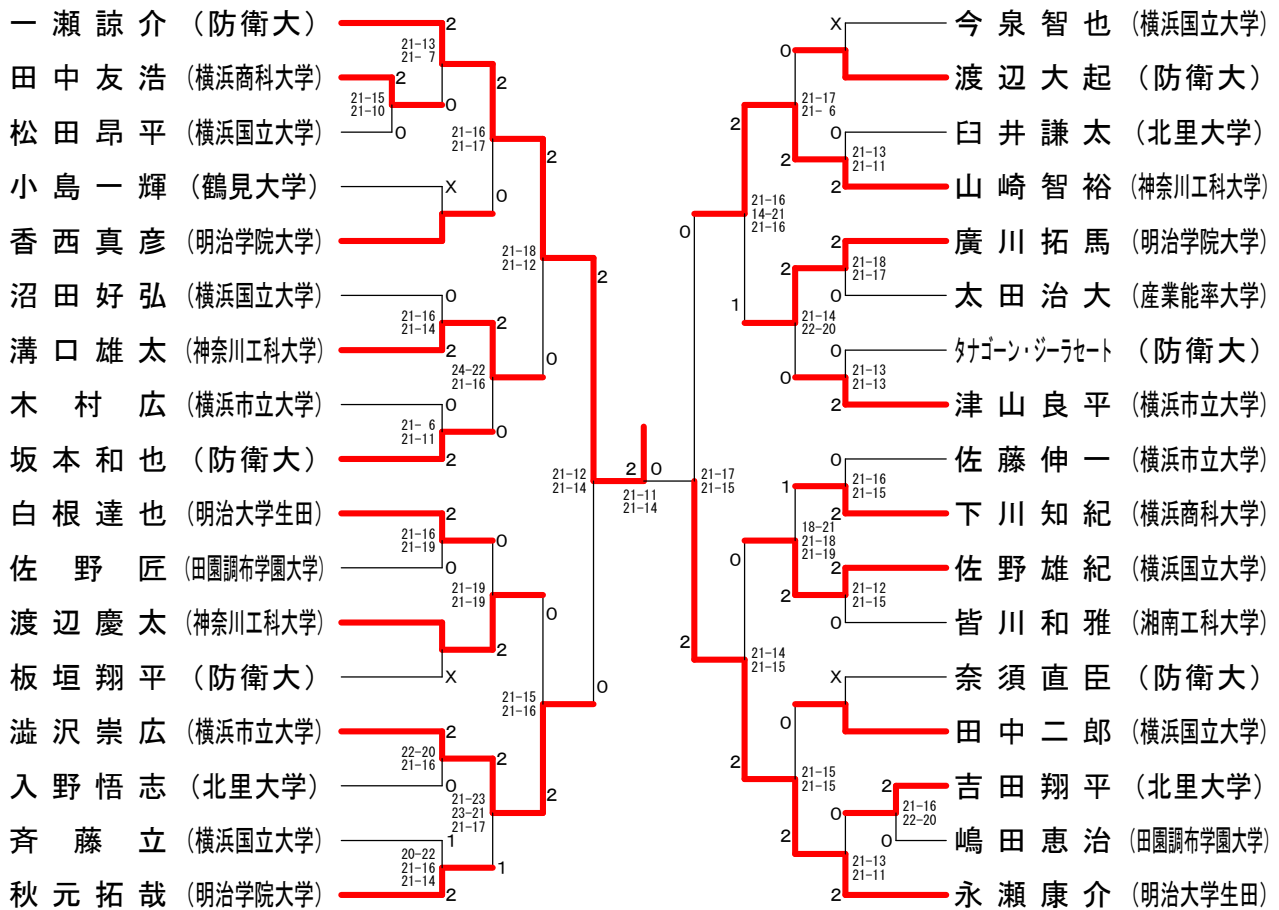

神奈川県学生バドミントン連盟 春季神奈川リーグ 平成21年6月21日 神奈川大学
男子シングルスAクラス

神奈川県学生バドミントン連盟 春季神奈川リーグ 平成21年6月21日 神奈川大学
男子シングルスBクラス1

男子シングルスBクラス2

男子シングルスBクラス3

男子シングルスCクラス

神奈川県学生バドミントン連盟 春季神奈川リーグ 平成21年6月21日 神奈川大学
女子シングルスAクラス

女子シングルスBクラス

女子シングルスCクラス A ブ ロ ッ ク	鳥羽詩織	星野昌世	鈴木晴香子	石原芽衣	勝 敗	順 位
鳥羽詩織 (横浜市立大学)		× 7-21 6-21	× 1-21 5-21	× 9-21 15-21	M 0-3 G 0-6 P 43-126	4
星野昌世 (明治学院大学)	○ 21- 7 21- 6		× 16-21 14-21	○ 21-18 21-13	M 2-1 G 4-2 P 114-86	2
鈴木晴香子 (桐蔭横浜大学)	○ 21- 1 21- 5	○ 21-16 21-14		○ 21- 7 21- 9	M 3-0 G 6-0 P 126-52	1
石原芽衣 (明治学院大学)	○ 21- 9 21-15	× 18-21 13-21	× 7-21 9-21		M 1-2 G 2-4 P 89-108	3

女子シングルスCクラス 決勝トーナメント