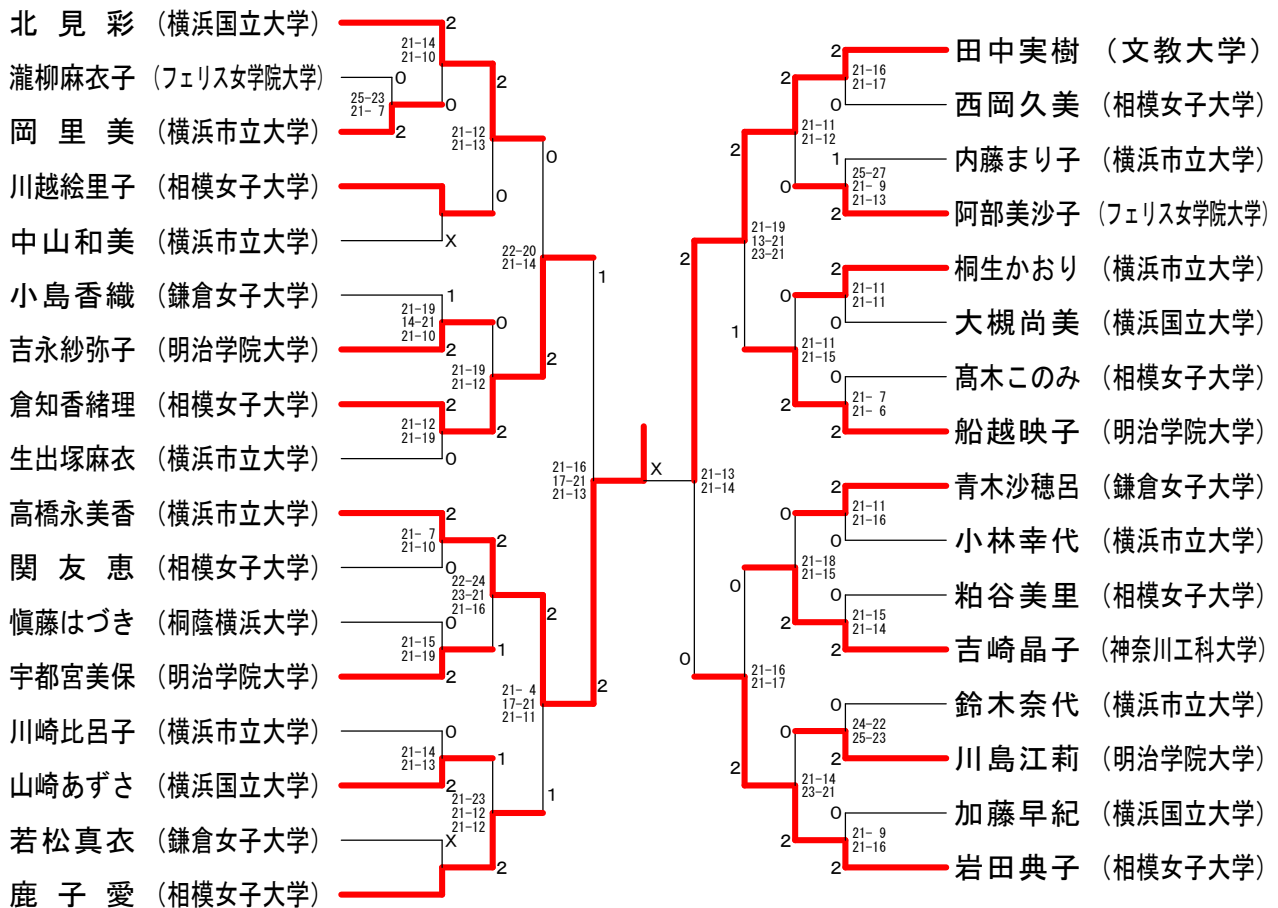

神奈川県学生バドミントン連盟 春季神奈川リーグ 平成21年6月21日 神奈川大学
男子シングルスAクラス

神奈川県学生バドミントン連盟 春季神奈川リーグ 平成21年6月21日 神奈川大学
男子シングルスBクラス1

男子シングルスBクラス2

男子シングルスBクラス3

男子シングルスCクラス

神奈川県学生バドミントン連盟 春季神奈川リーグ 平成21年6月21日 神奈川大学
女子シングルスAクラス

女子シングルスBクラス

女子シングルスCクラス A ブ ロ ッ ク	鳥羽詩織	星野昌世	鈴木晴香子	石原芽衣	勝 敗	順 位
鳥羽詩織 (横浜市立大学)		× 7-21 6-21	× 1-21 5-21	× 9-21 15-21	M 0-3 G 0-6 P 43-126	4
星野昌世 (明治学院大学)	○ 21- 7 21- 6		× 16-21 14-21	○ 21-18 21-13	M 2-1 G 4-2 P 114-86	2
鈴木晴香子 (桐蔭横浜大学)	○ 21- 1 21- 5	○ 21-16 21-14		○ 21- 7 21- 9	M 3-0 G 6-0 P 126-52	1
石原芽衣 (明治学院大学)	○ 21- 9 21-15	× 18-21 13-21	× 7-21 9-21		M 1-2 G 2-4 P 89-108	3

女子シングルスCクラス 決勝トーナメント