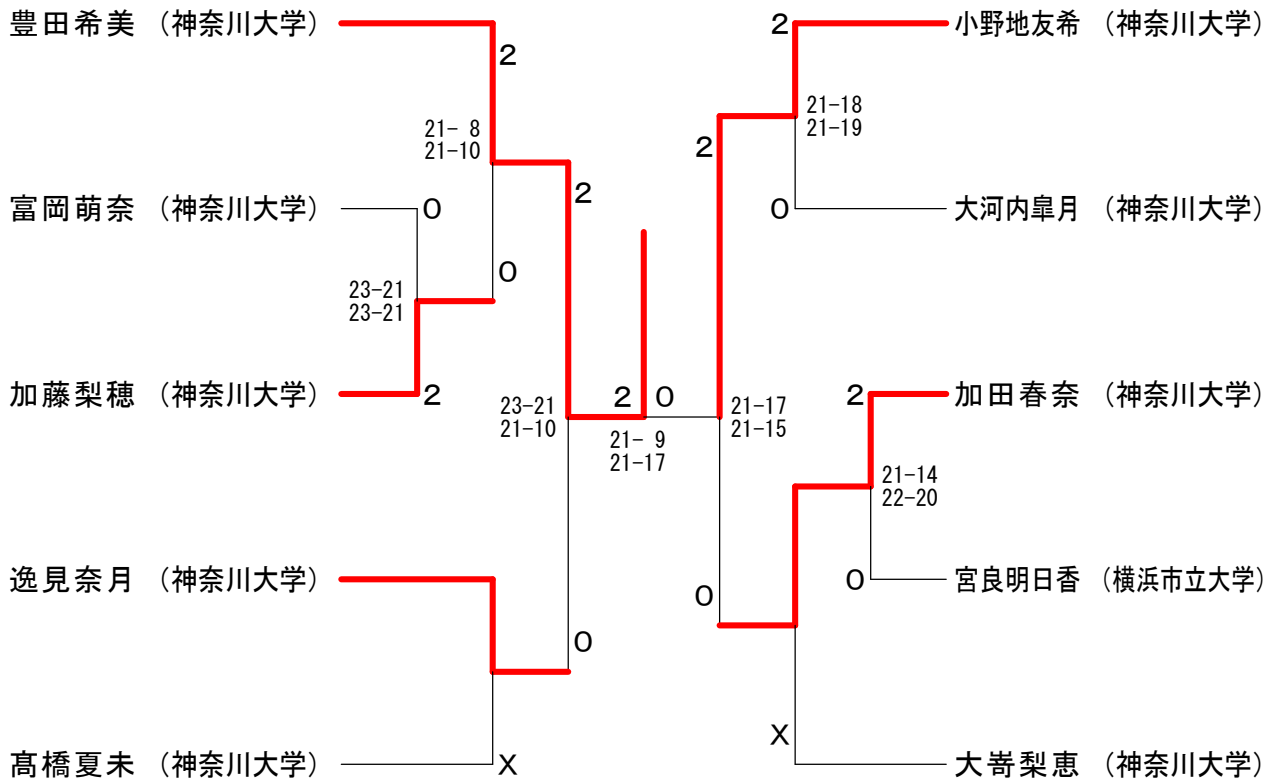

神奈川県学生バドミントン連盟 春季神奈川リーグ 平成21年6月21日 神奈川大学
男子シングルスAクラス

神奈川県学生バドミントン連盟 春季神奈川リーグ 平成21年6月21日 神奈川大学
男子シングルスBクラス1

男子シングルスBクラス2

男子シングルスBクラス3

男子シングルスCクラス

神奈川県学生バドミントン連盟 春季神奈川リーグ 平成21年6月21日 神奈川大学
女子シングルスAクラス

女子シングルスBクラス

女子シングルスCクラス A ブ ロ ッ ク	鳥羽詩織	星野昌世	鈴木晴香子	石原芽衣	勝 敗	順 位
鳥羽詩織 (横浜市立大学)		× 7-21 6-21	× 1-21 5-21	× 9-21 15-21	M 0-3 G 0-6 P 43-126	4
星野昌世 (明治学院大学)	○ 21- 7 21- 6		× 16-21 14-21	○ 21-18 21-13	M 2-1 G 4-2 P 114-86	2
鈴木晴香子 (桐蔭横浜大学)	○ 21- 1 21- 5	○ 21-16 21-14		○ 21- 7 21- 9	M 3-0 G 6-0 P 126-52	1
石原芽衣 (明治学院大学)	○ 21- 9 21-15	× 18-21 13-21	× 7-21 9-21		M 1-2 G 2-4 P 89-108	3

女子シングルスCクラス 決勝トーナメント