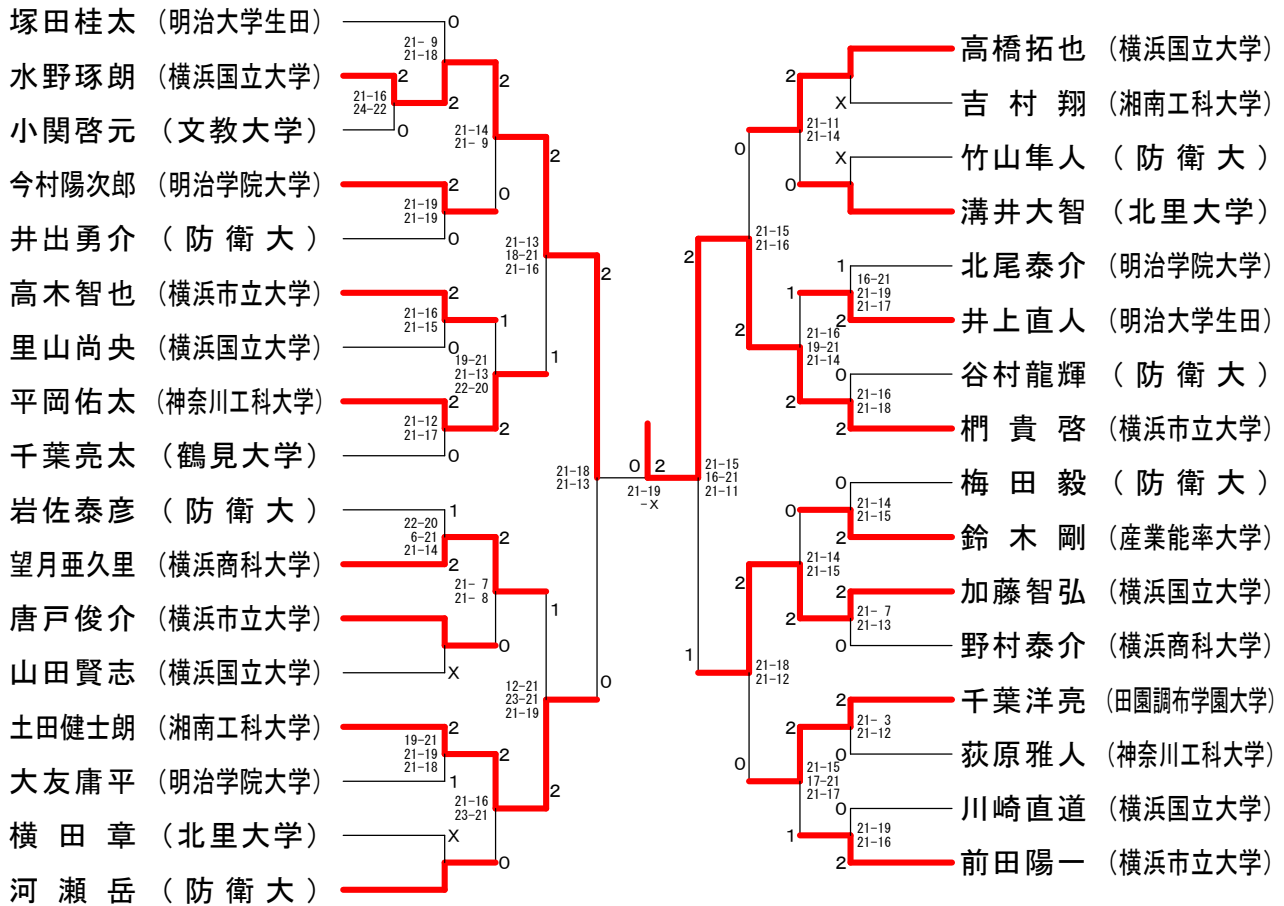

神奈川県学生バドミントン連盟 春季神奈川リーグ 平成21年6月21日 神奈川大学
男子シングルスAクラス

神奈川県学生バドミントン連盟 春季神奈川リーグ 平成21年6月21日 神奈川大学
男子シングルスBクラス1

男子シングルスBクラス2

男子シングルスBクラス3

男子シングルスCクラス

神奈川県学生バドミントン連盟 春季神奈川リーグ 平成21年6月21日 神奈川大学
女子シングルスAクラス

女子シングルスBクラス

女子シングルスCクラス A ブ ロ ッ ク	鳥羽詩織	星野昌世	鈴木晴香子	石原芽衣	勝 敗	順 位
鳥羽詩織 (横浜市立大学)		× 7-21 6-21	× 1-21 5-21	× 9-21 15-21	M 0-3 G 0-6 P 43-126	4
星野昌世 (明治学院大学)	○ 21- 7 21- 6		× 16-21 14-21	○ 21-18 21-13	M 2-1 G 4-2 P 114-86	2
鈴木晴香子 (桐蔭横浜大学)	○ 21- 1 21- 5	○ 21-16 21-14		○ 21- 7 21- 9	M 3-0 G 6-0 P 126-52	1
石原芽衣 (明治学院大学)	○ 21- 9 21-15	× 18-21 13-21	× 7-21 9-21		M 1-2 G 2-4 P 89-108	3

女子シングルスCクラス 決勝トーナメント