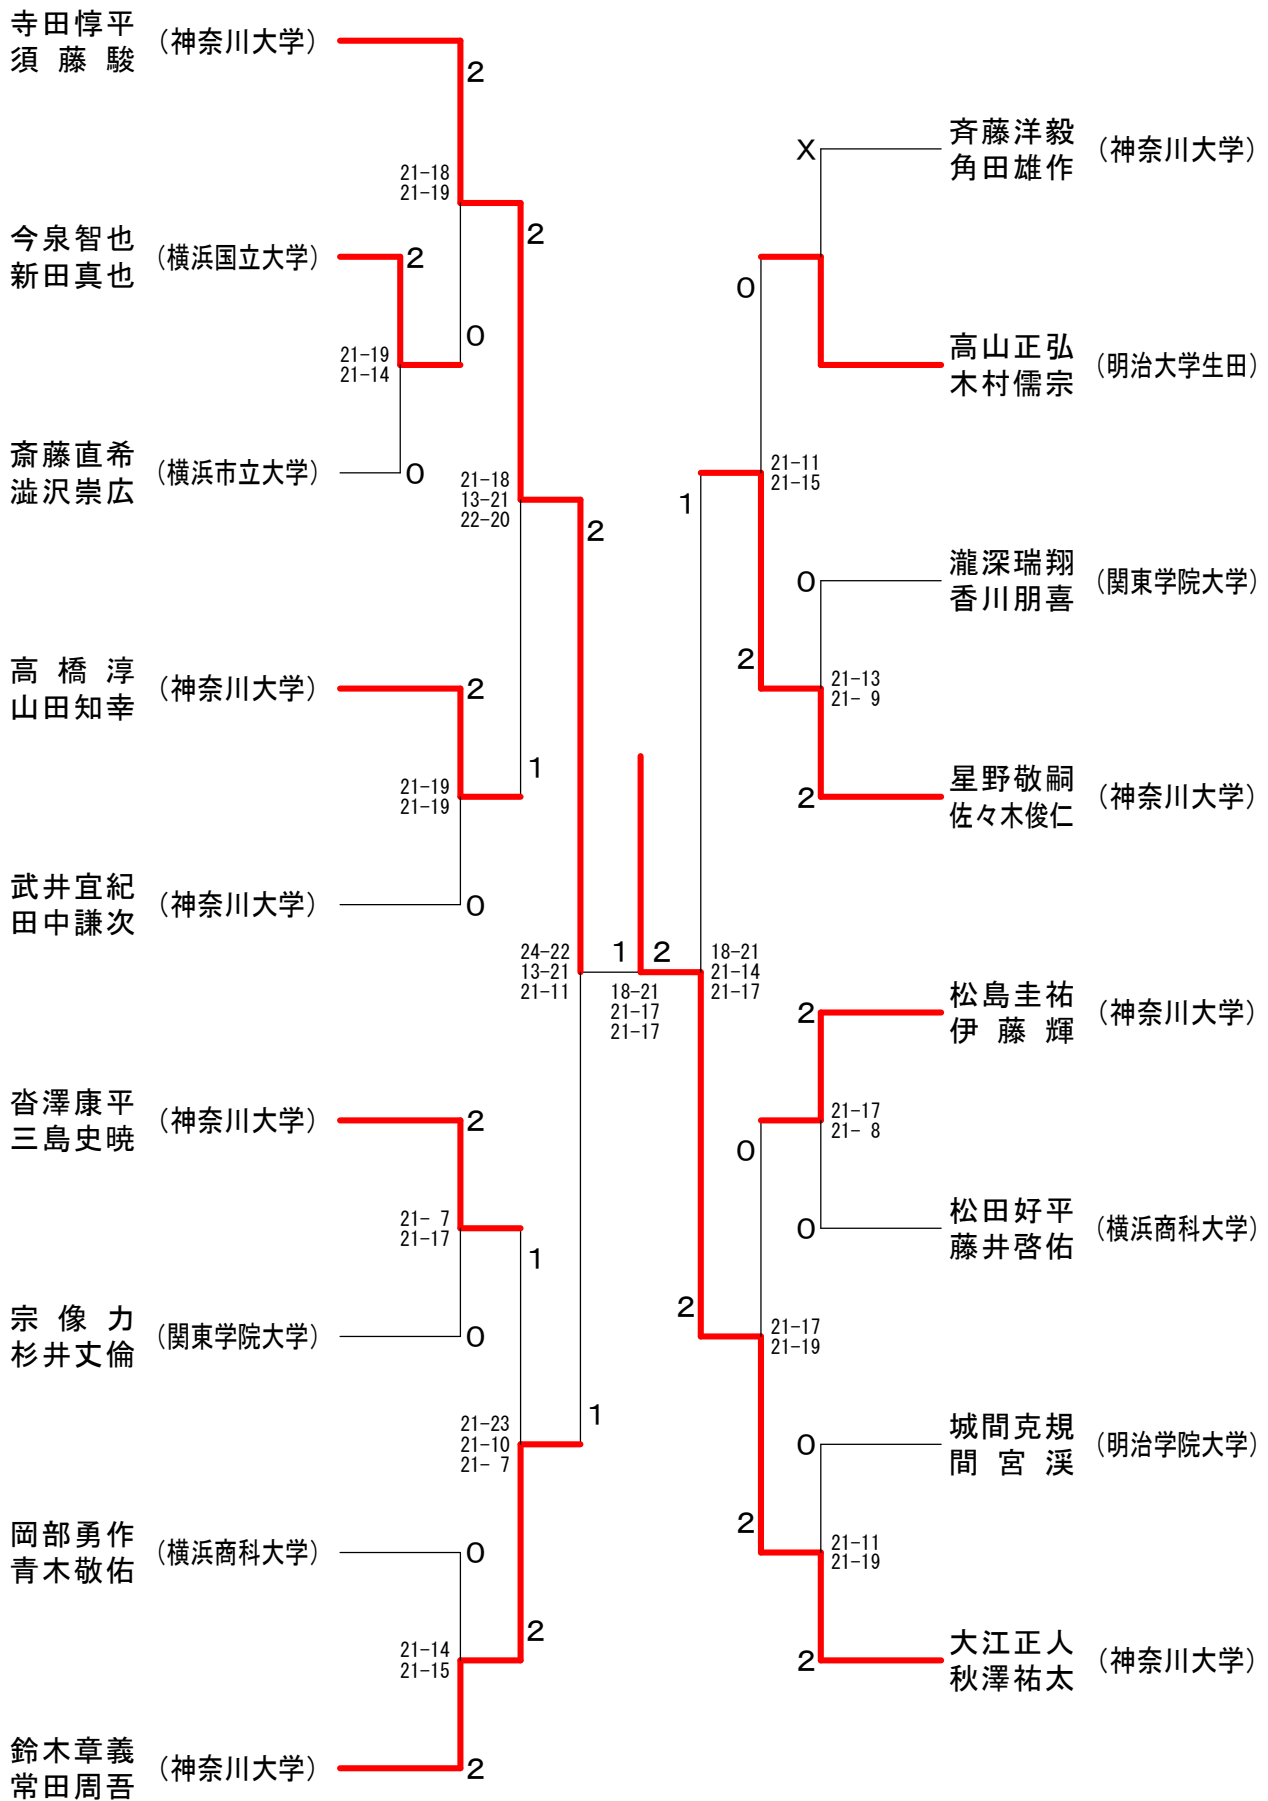

男子ダブルスAクラス

神奈川県学生バドミントン連盟 春季神奈川リーグ 平成21年6月14日 関東学院大学  
男子ダブルスCクラス

女子ダブルスAクラス	ニッ柳沙耶 富岡萌奈	豊田希美 加田春奈	小野地友希 大河内皐月	大嵯梨恵 加藤梨穂	高木瞳 逸見奈月	勝 敗	順位
ニッ柳沙耶 (神奈川大学) 富岡萌奈		× 23-21 11-21 9-21	× 17-21 18-21	○ 21-13 21-16	× 12-21 22-24	M 1-3 G 3-6 P 154-179	4
豊田希美 (神奈川大学) 加田春奈	○ 21-23 21-11 21-9		× 6-21 17-21	○ 21-13 21-19	× 21-14 12-21 14-21	M 2-2 G 5-5 P 175-173	3
小野地友希 (神奈川大学) 大河内皐月	○ 21-17 21-18	○ 21-6 21-17		○ 21-14 21-13	○ 21-13 21-17	M 4-0 G 8-0 P 168-115	1
大嵯梨恵 (神奈川大学) 加藤梨穂	× 13-21 16-21	× 13-21 19-21	× 14-21 13-21		× 17-21 20-22	M 0-4 G 0-8 P 125-169	5
高木瞳 (神奈川大学) 逸見奈月	○ 21-12 24-22	○ 14-21 21-12 21-14	× 13-21 17-21	○ 21-17 22-20		M 3-1 G 6-3 P 174-160	2

神奈川県学生バドミントン連盟 春季神奈川リーグ 平成21年6月14日 関東学院大学  
女子ダブルスBクラス

神奈川県学生バドミントン連盟 春季神奈川リーグ 平成21年6月14日 関東学院大学  
女子ダブルスCクラス