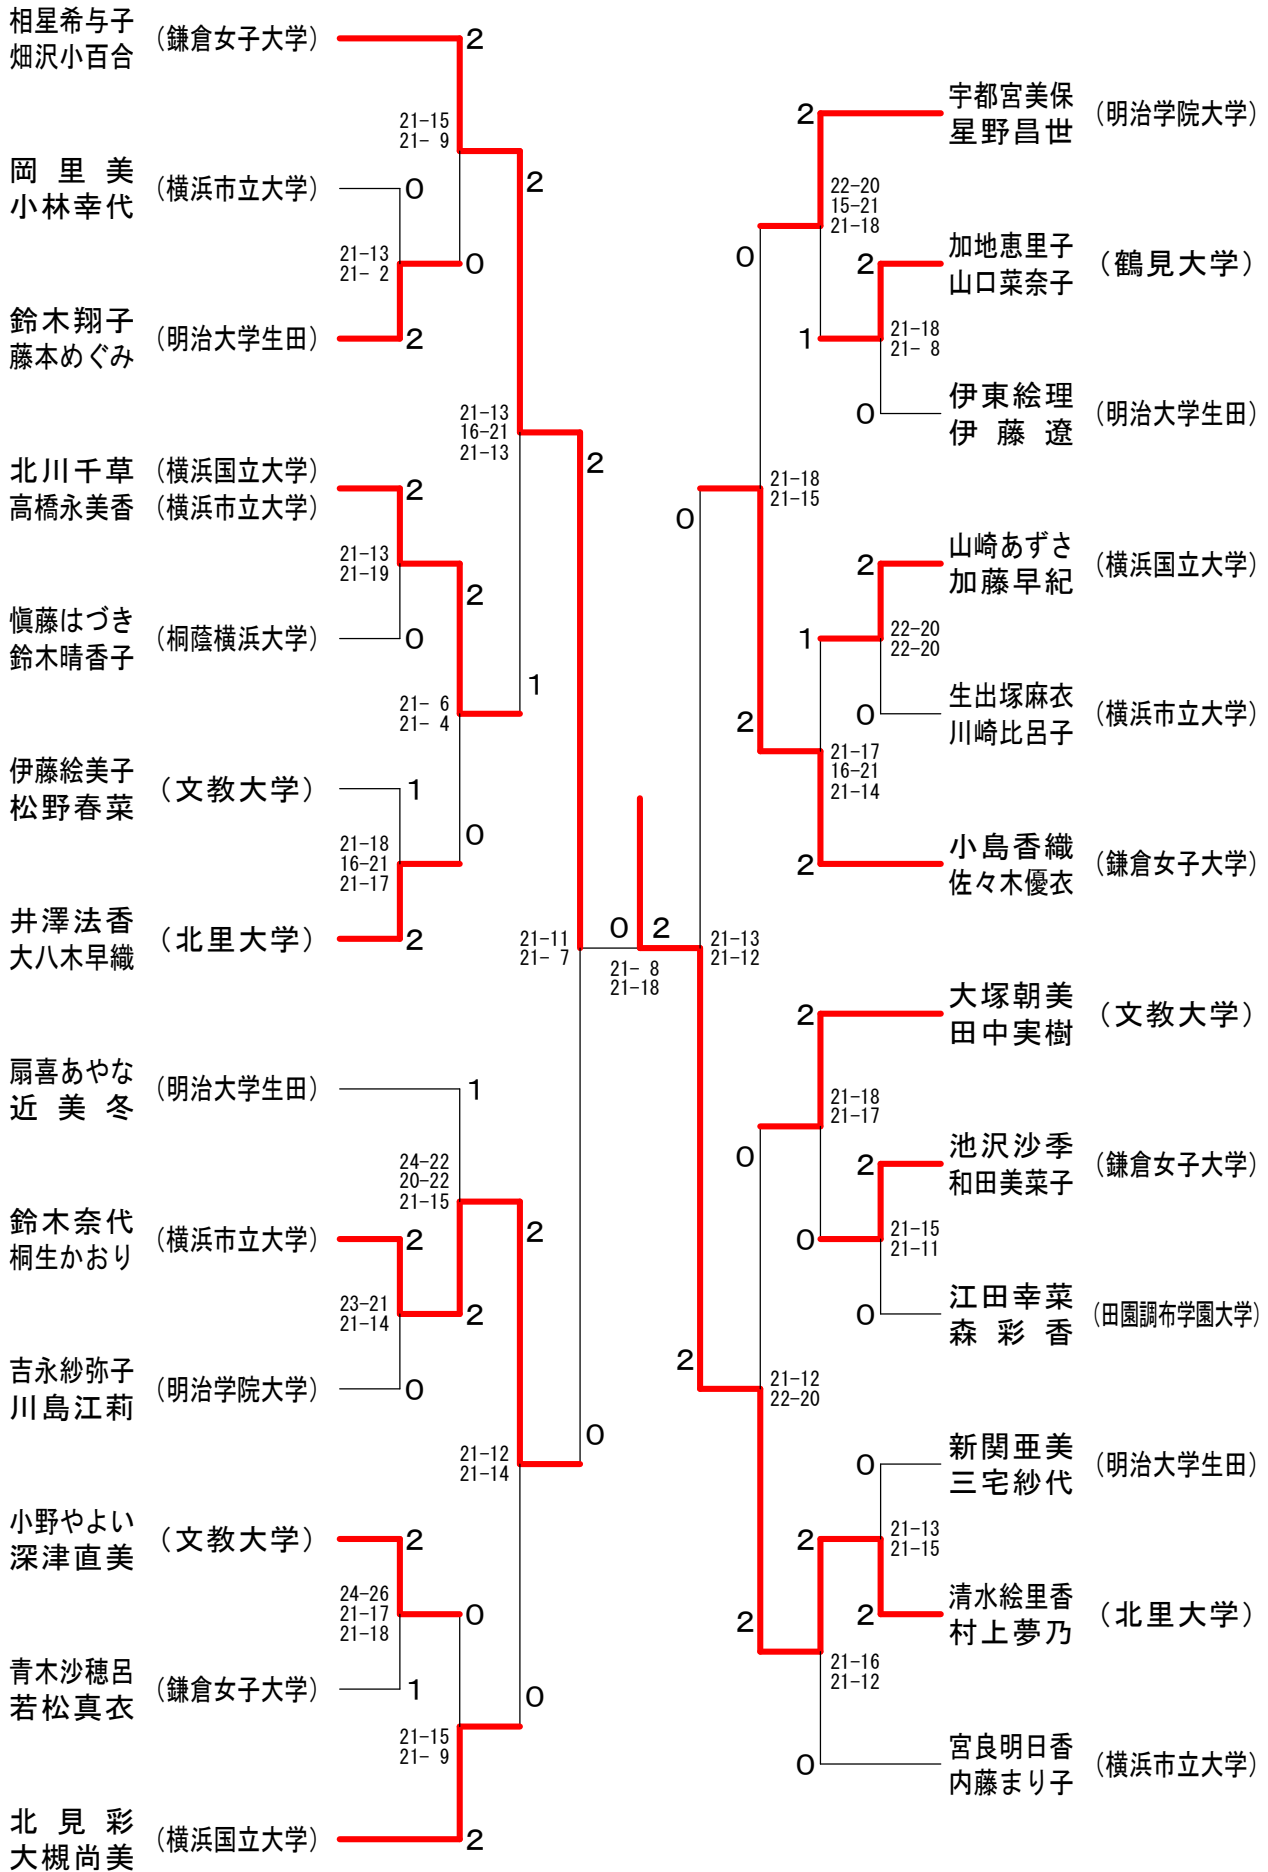

男子ダブルスAクラス

神奈川県学生バドミントン連盟 春季神奈川リーグ 平成21年6月14日 関東学院大学  
男子ダブルスCクラス

女子ダブルスAクラス	ニッ柳沙耶 富岡萌奈	豊田希美 加田春奈	小野地友希 大河内皐月	大嵯梨恵 加藤梨穂	高木瞳 逸見奈月	勝 敗	順位
ニッ柳沙耶 (神奈川大学) 富岡萌奈		× 23-21 11-21 9-21	× 17-21 18-21	○ 21-13 21-16	× 12-21 22-24	M 1-3 G 3-6 P 154-179	4
豊田希美 (神奈川大学) 加田春奈	○ 21-23 21-11 21-9		× 6-21 17-21	○ 21-13 21-19	× 21-14 12-21 14-21	M 2-2 G 5-5 P 175-173	3
小野地友希 (神奈川大学) 大河内皐月	○ 21-17 21-18	○ 21-6 21-17		○ 21-14 21-13	○ 21-13 21-17	M 4-0 G 8-0 P 168-115	1
大嵯梨恵 (神奈川大学) 加藤梨穂	× 13-21 16-21	× 13-21 19-21	× 14-21 13-21		× 17-21 20-22	M 0-4 G 0-8 P 125-169	5
高木瞳 (神奈川大学) 逸見奈月	○ 21-12 24-22	○ 14-21 21-12 21-14	× 13-21 17-21	○ 21-17 22-20		M 3-1 G 6-3 P 174-160	2

神奈川県学生バドミントン連盟 春季神奈川リーグ 平成21年6月14日 関東学院大学  
女子ダブルスBクラス

神奈川県学生バドミントン連盟 春季神奈川リーグ 平成21年6月14日 関東学院大学  
女子ダブルスCクラス