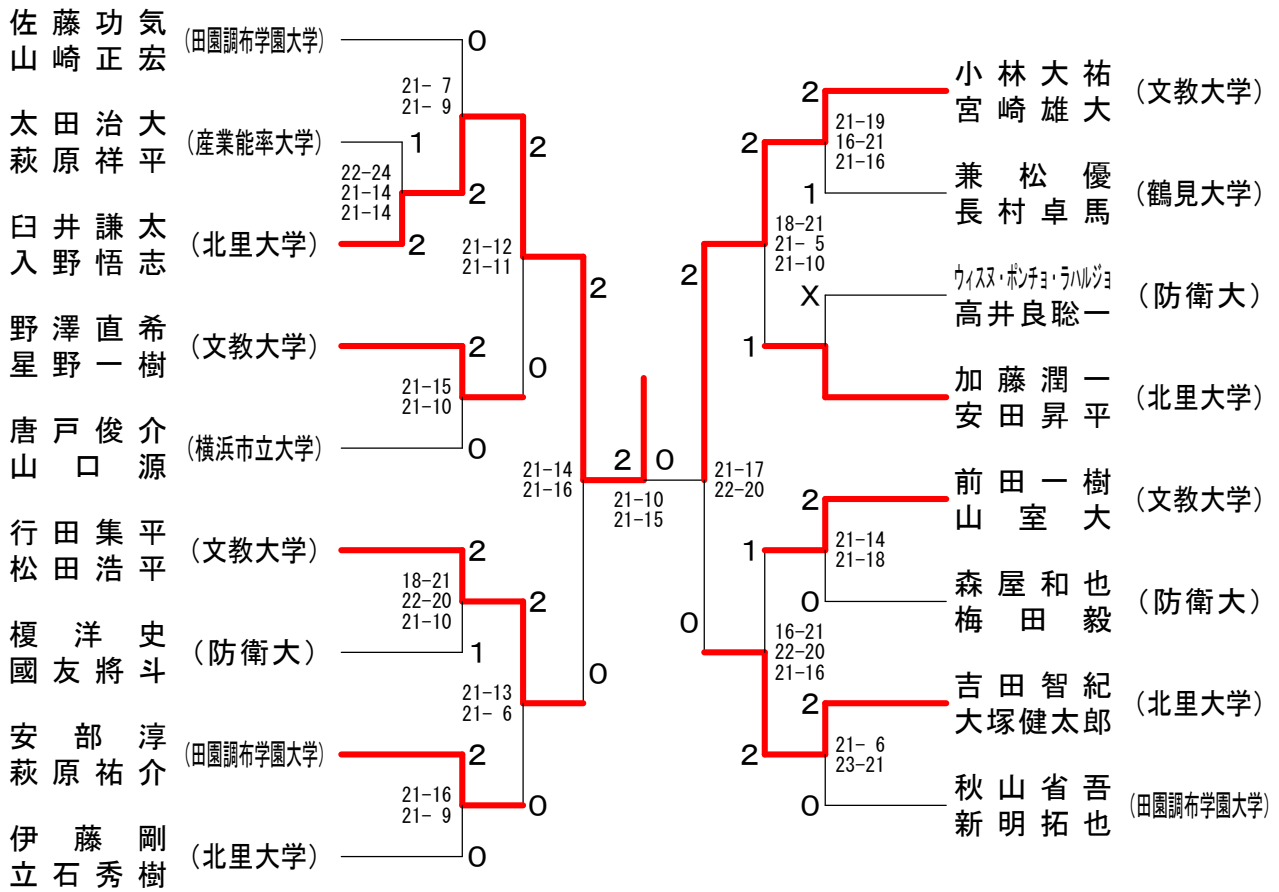

男子ダブルスAクラス

神奈川県学生バドミントン連盟 春季神奈川リーグ 平成21年6月14日 関東学院大学  
男子ダブルスCクラス

女子ダブルスAクラス	ニッ柳沙耶 富岡萌奈	豊田希美 加田春奈	小野地友希 大河内皐月	大嵯梨恵 加藤梨穂	高木瞳 逸見奈月	勝 敗	順位
ニッ柳沙耶 (神奈川大学) 富岡萌奈		× 23-21 11-21 9-21	× 17-21 18-21	○ 21-13 21-16	× 12-21 22-24	M 1-3 G 3-6 P 154-179	4
豊田希美 (神奈川大学) 加田春奈	○ 21-23 21-11 21-9		× 6-21 17-21	○ 21-13 21-19	× 21-14 12-21 14-21	M 2-2 G 5-5 P 175-173	3
小野地友希 (神奈川大学) 大河内皐月	○ 21-17 21-18	○ 21-6 21-17		○ 21-14 21-13	○ 21-13 21-17	M 4-0 G 8-0 P 168-115	1
大嵯梨恵 (神奈川大学) 加藤梨穂	× 13-21 16-21	× 13-21 19-21	× 14-21 13-21		× 17-21 20-22	M 0-4 G 0-8 P 125-169	5
高木瞳 (神奈川大学) 逸見奈月	○ 21-12 24-22	○ 14-21 21-12 21-14	× 13-21 17-21	○ 21-17 22-20		M 3-1 G 6-3 P 174-160	2

神奈川県学生バドミントン連盟 春季神奈川リーグ 平成21年6月14日 関東学院大学  
女子ダブルスBクラス

神奈川県学生バドミントン連盟 春季神奈川リーグ 平成21年6月14日 関東学院大学  
女子ダブルスCクラス