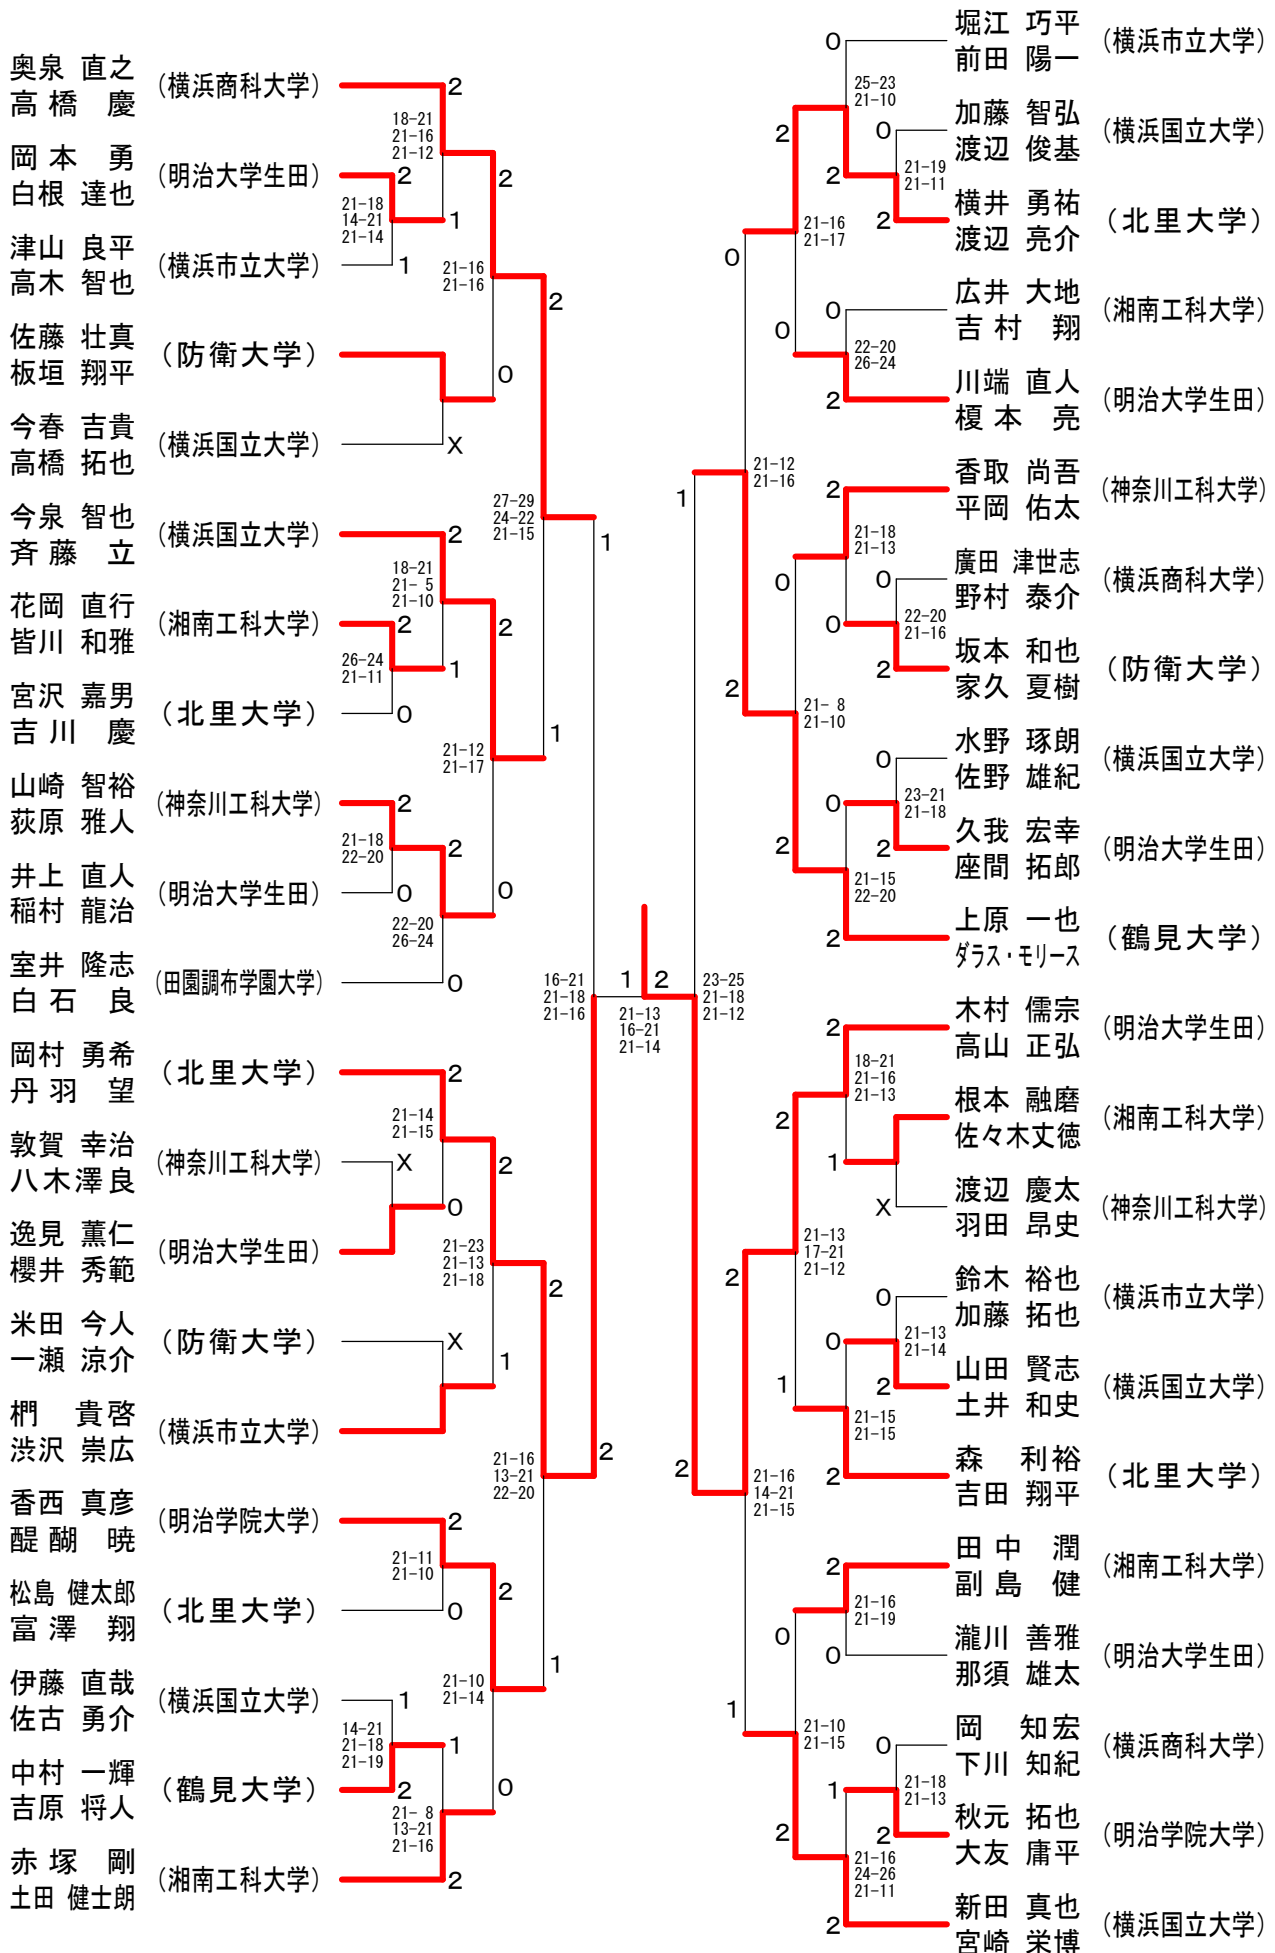

神奈川県学生バドミントン連盟 秋季神奈川リーグ 平成20年11月23日 関東学院大学
男子ダブルスAクラス

神奈川県学生バドミントン連盟 秋季神奈川リーグ 平成20年11月23日 関東学院大学
男子ダブルスBクラス

女子ダブルスAクラス A ブ ロ ッ ク	伊 藤 望 佐々木麻美 (神奈川県)	小野地友希 高 木 瞳 (神奈川県)	齊 藤 後 藤 藤 (神奈川県)	大 崎 梨 高 橋 夏美 (神奈川県)	勝 敗	順 位
伊 藤 望 佐々木麻美 (神奈川県)		○ -x	○ 17-21 21- 8 21-18	○ 21-19 21-16	M 3-0 G 6-1 P 143-82	1
小野地友希 高 木 瞳 (神奈川県)	x x-		x x-	x x-	M 0-3 G 0-6 P 0-126	4
齊 藤 桃子 後 藤 春菜 (神奈川県)	x 21-17 8-21 18-21	○ -x		○ 21-15 21-16	M 2-1 G 5-2 P 131-90	2
大 崎 梨恵 高 橋 夏美 (神奈川県)	x 19-21 16-21	○ -x	x 15-21 16-21		M 1-2 G 2-4 P 108-84	3

女子ダブルスAクラス B ブ ロ ッ ク	高 野 祥代 ニッ柳紗耶 (神奈川県)	大 場 素 落 合 美耶 (神奈川県)	上 田 維子 小 山 晴香 (神奈川県)	加 藤 祐美 相 星 希与子 (鎌倉女子大学)	勝 敗	順 位
高野 祥代 ニッ柳紗耶 (神奈川県)		○ -x	○ 21-15 21-18	○ 21-15 19-21 21- 8	M 3-0 G 6-1 P 145-77	1
大 場 素 落 合 美耶 (神奈川県)	x x-		x x-	x x-	M 0-3 G 0-6 P 0-126	4
上 田 維子 小 山 晴香 (神奈川県)	x 15-21 18-21	○ -x		○ 15-21 21-15 21-15	M 2-1 G 4-3 P 132-93	2
加 藤 祐美 相 星 希与子 (鎌倉女子大学)	x 15-21 21-19 8-21	○ -x	x 21-15 15-21 15-21		M 1-2 G 4-4 P 137-118	3

女子ダブルスAクラス 決勝トーナメント

神奈川県学生バドミントン連盟 秋季神奈川リーグ 平成20年11月23日 関東学院大学
女子ダブルスBクラス