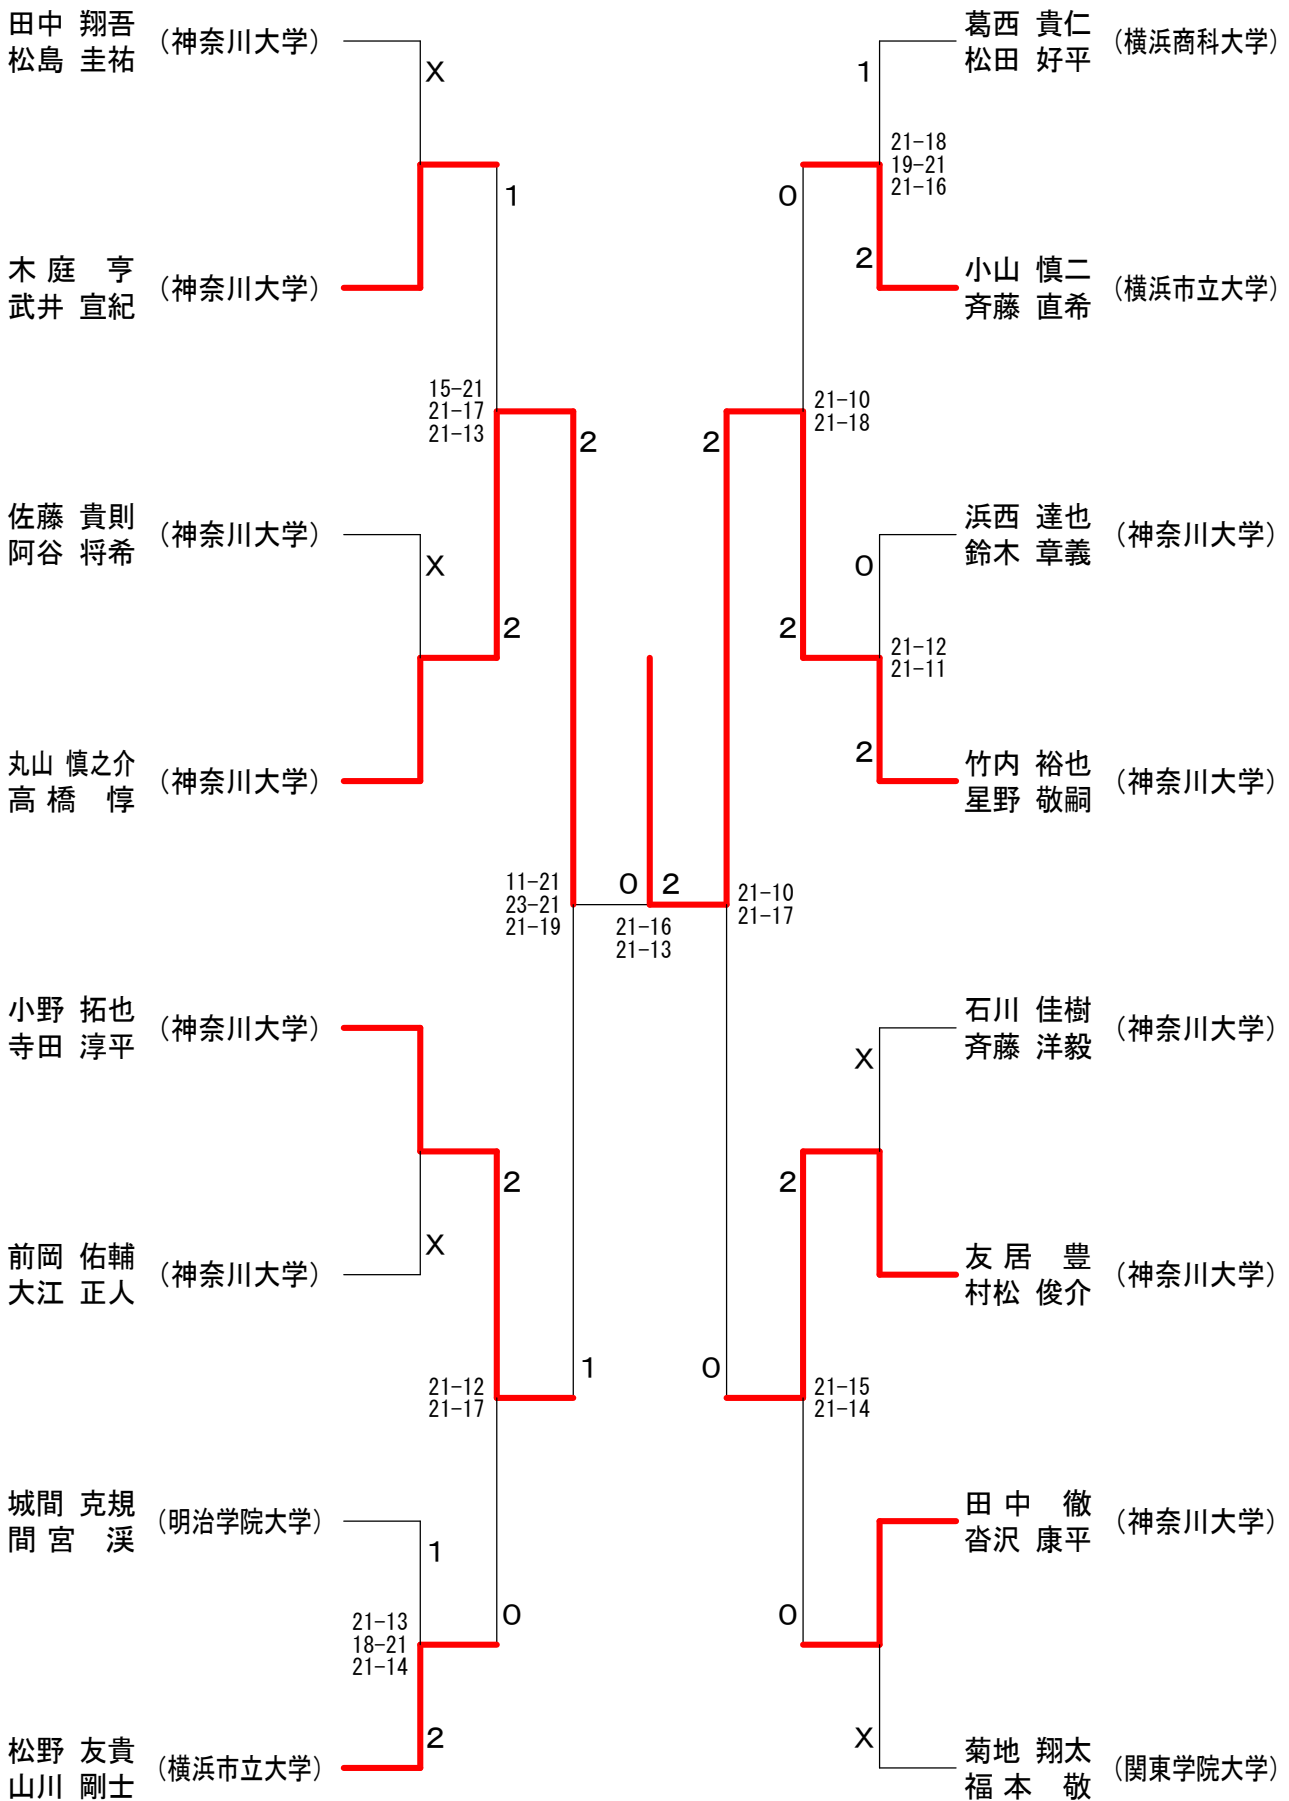

神奈川県学生バドミントン連盟 秋季神奈川リーグ 平成20年11月23日 関東学院大学
男子ダブルスAクラス

神奈川県学生バドミントン連盟 秋季神奈川リーグ 平成20年11月23日 関東学院大学
男子ダブルスBクラス

女子ダブルスAクラス A ブ ロ ッ ク	伊 藤 望 佐々木麻美 (神奈川県)	小野地友希 高 木 瞳 (神奈川県)	齊 藤 後 藤 藤 (神奈川県)	大 崎 梨 高 橋 夏美 (神奈川県)	勝 敗	順 位
伊 藤 望 佐々木麻美 (神奈川県)		○ -x	○ 17-21 21- 8 21-18	○ 21-19 21-16	M 3-0 G 6-1 P 143-82	1
小野地友希 高 木 瞳 (神奈川県)	x x-		x x-	x x-	M 0-3 G 0-6 P 0-126	4
齊 藤 桃子 後 藤 春菜 (神奈川県)	x 21-17 8-21 18-21	○ -x		○ 21-15 21-16	M 2-1 G 5-2 P 131-90	2
大 崎 梨恵 高 橋 夏美 (神奈川県)	x 19-21 16-21	○ -x	x 15-21 16-21		M 1-2 G 2-4 P 108-84	3

女子ダブルスAクラス B ブ ロ ッ ク	高 野 祥代 ニッ柳紗耶 (神奈川県)	大 場 素 落 合 美耶 (神奈川県)	上 田 維子 小 山 晴香 (神奈川県)	加 藤 祐美 相 星 希与子 (鎌倉女子大学)	勝 敗	順 位
高野 祥代 ニッ柳紗耶 (神奈川県)		○ -x	○ 21-15 21-18	○ 21-15 19-21 21- 8	M 3-0 G 6-1 P 145-77	1
大 場 素 落 合 美耶 (神奈川県)	x x-		x x-	x x-	M 0-3 G 0-6 P 0-126	4
上 田 維子 小 山 晴香 (神奈川県)	x 15-21 18-21	○ -x		○ 15-21 21-15 21-15	M 2-1 G 4-3 P 132-93	2
加 藤 祐美 相 星 希与子 (鎌倉女子大学)	x 15-21 21-19 8-21	○ -x	x 21-15 15-21 15-21		M 1-2 G 4-4 P 137-118	3

女子ダブルスAクラス 決勝トーナメント

神奈川県学生バドミントン連盟 秋季神奈川リーグ 平成20年11月23日 関東学院大学
女子ダブルスBクラス