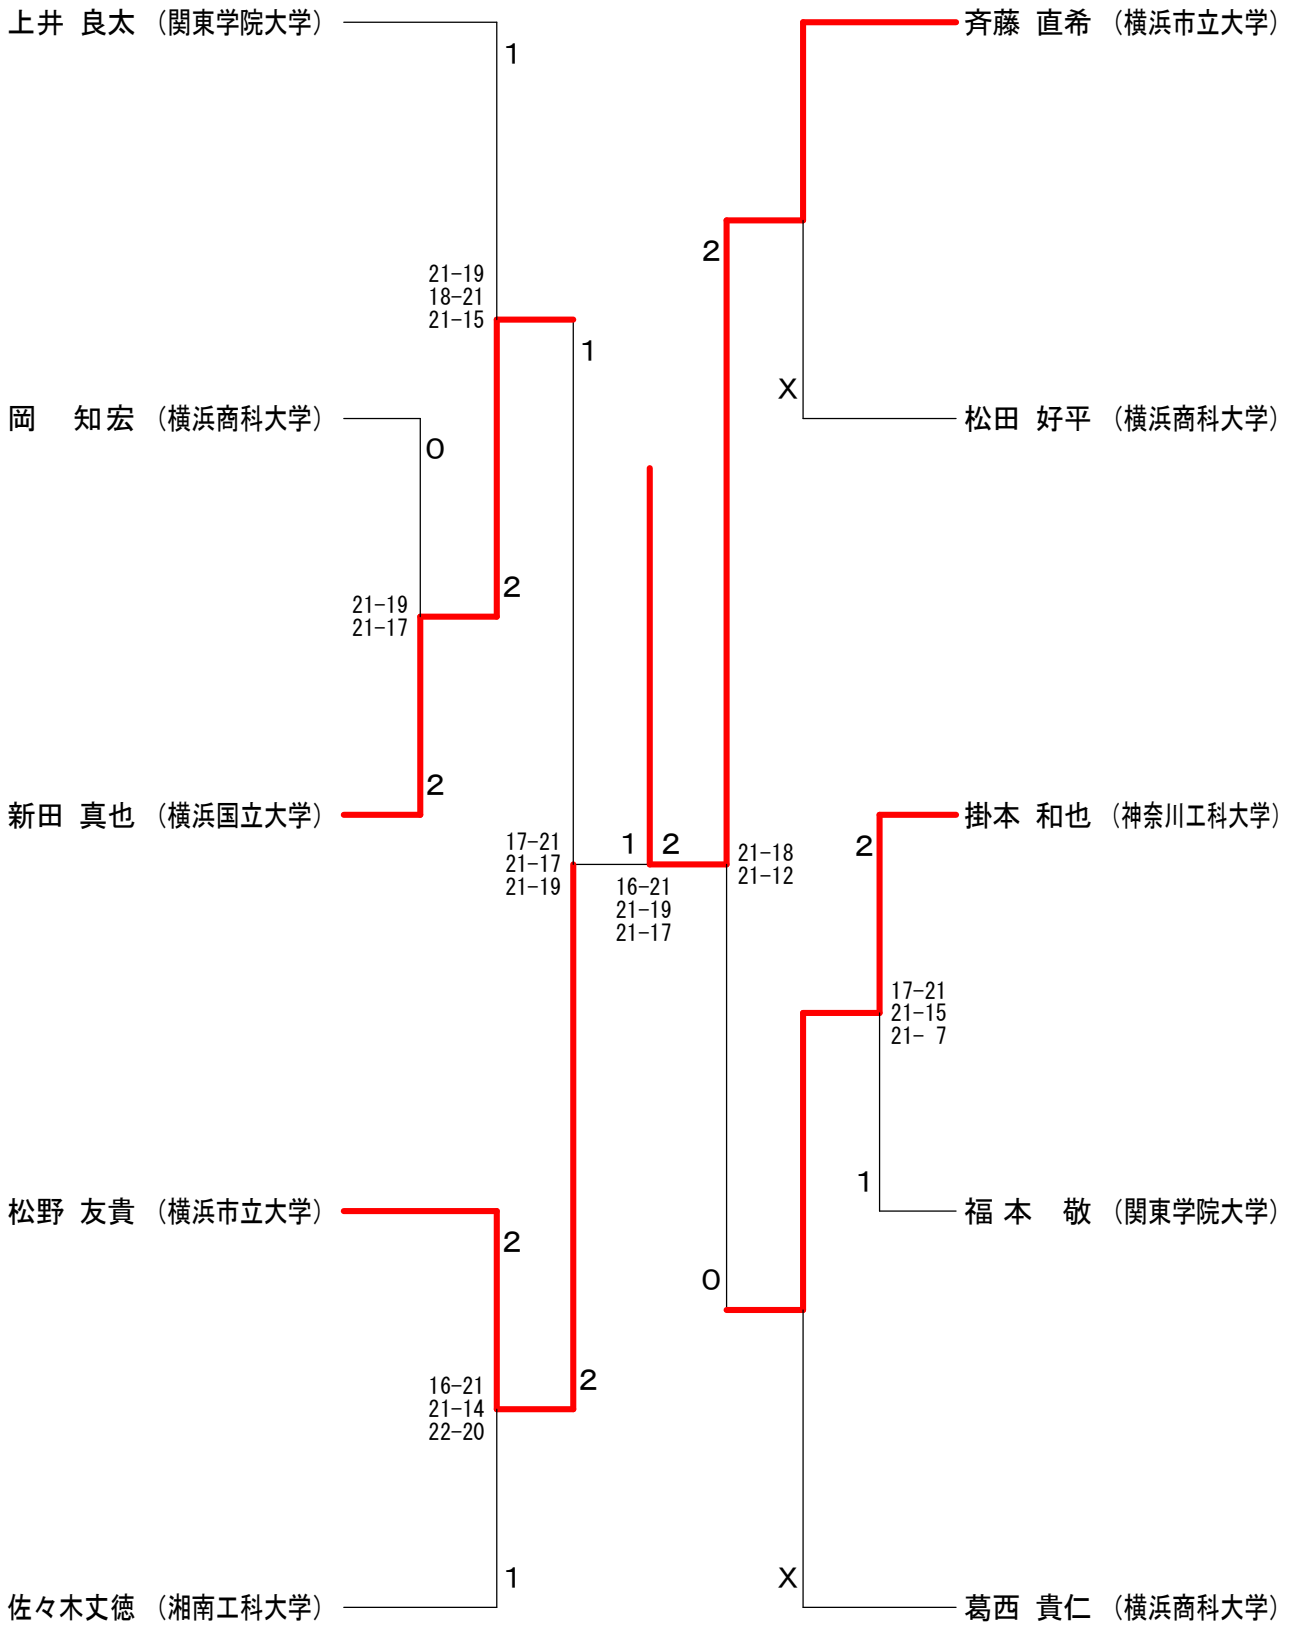

神奈川県学生バドミントン連盟 秋季神奈川リーグ 平成20年10月13日 関東学院大学
男子シングルスAクラス

神奈川県学生バドミントン連盟 秋季神奈川リーグ 平成20年10月13日 関東学院大学
男子シングルスBクラス

神奈川県学生バドミントン連盟 秋季神奈川リーグ 平成20年10月13日 関東学院大学
男子シングルスCクラス

神奈川県学生バドミントン連盟 秋季神奈川リーグ 平成20年10月13日 関東学院大学
女子シングルスCクラス