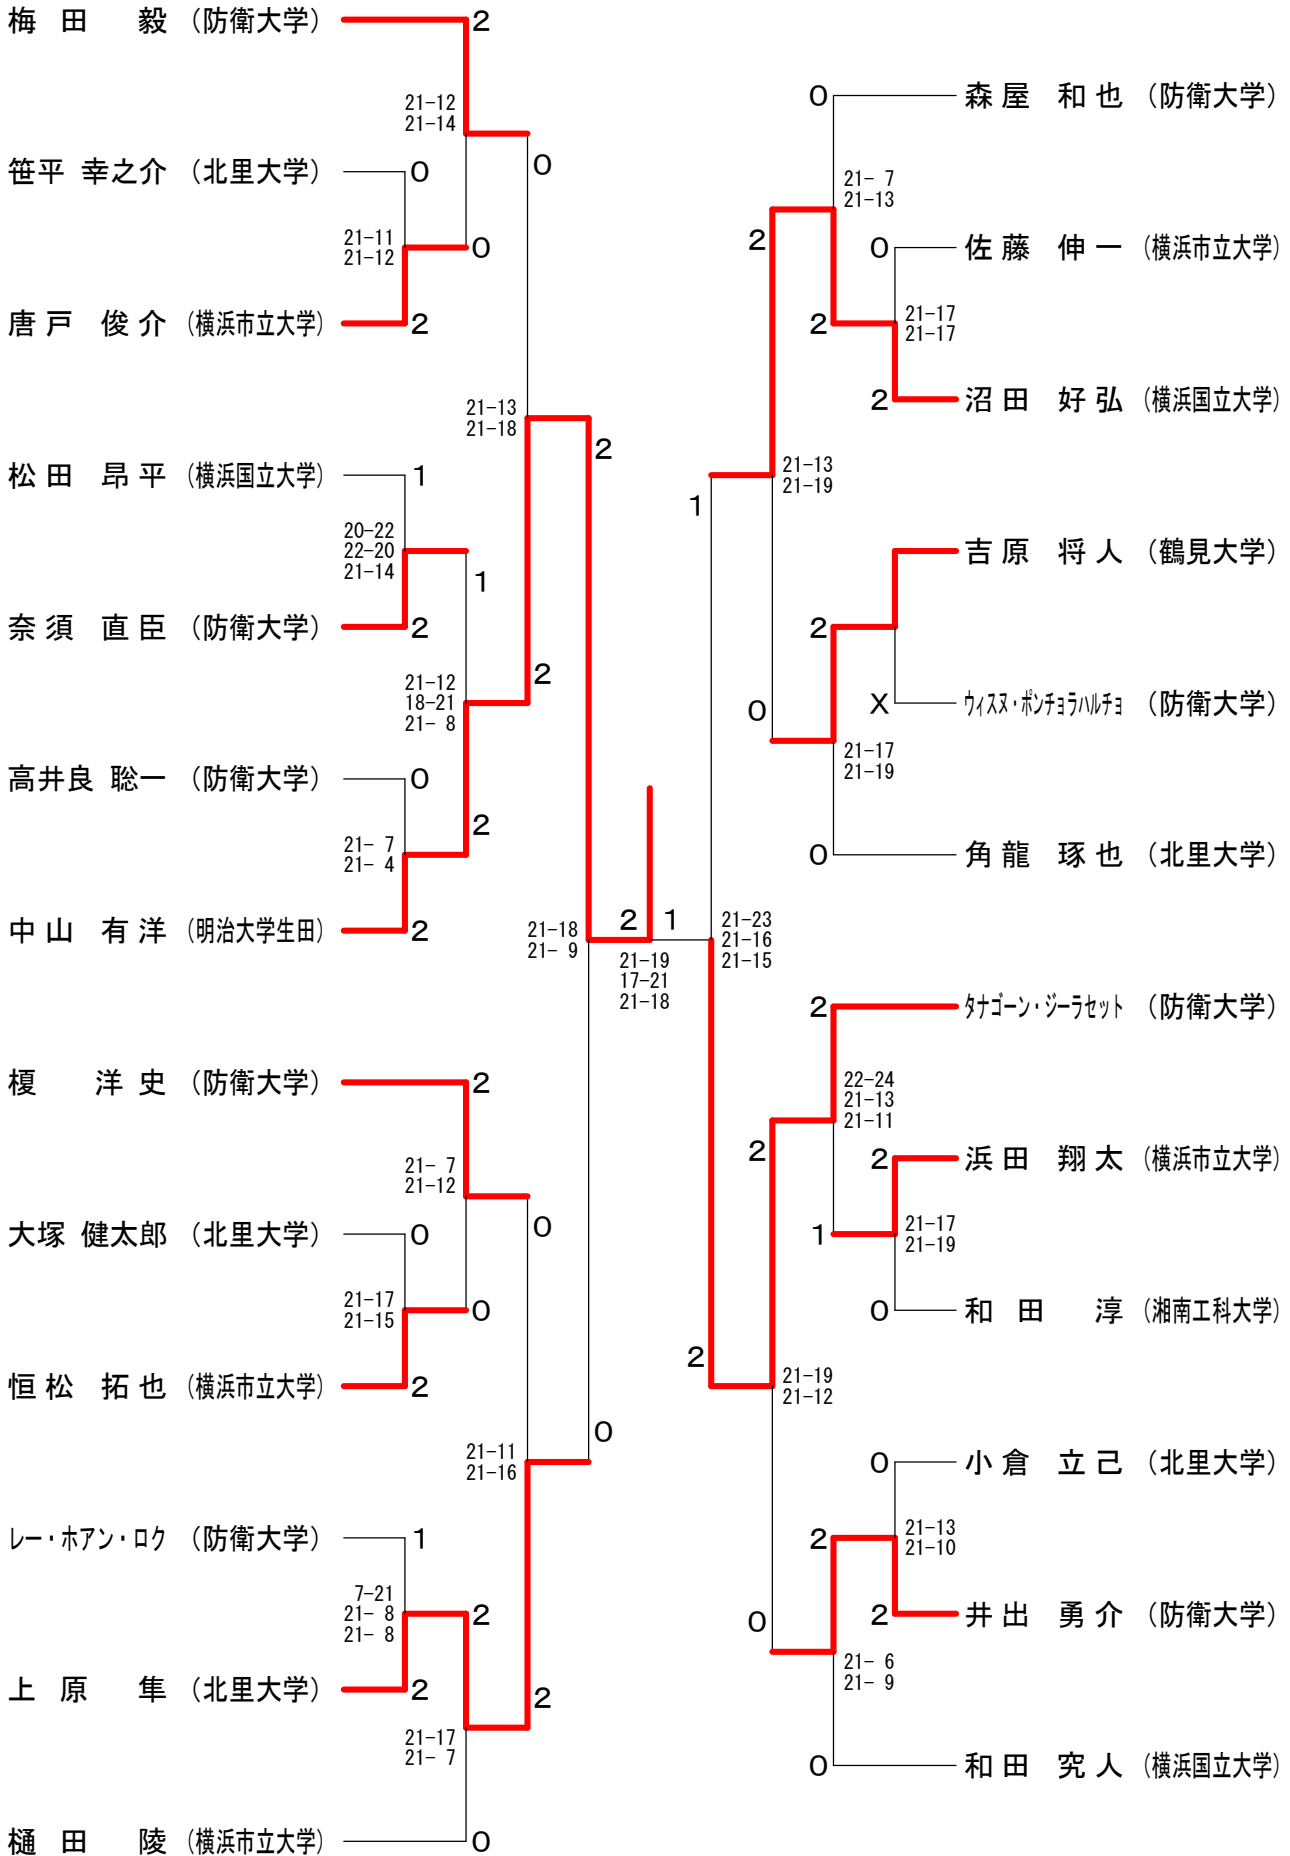

神奈川県学生バドミントン連盟 秋季神奈川リーグ 平成20年10月13日 関東学院大学
男子シングルスAクラス

神奈川県学生バドミントン連盟 秋季神奈川リーグ 平成20年10月13日 関東学院大学
男子シングルスBクラス

神奈川県学生バドミントン連盟 秋季神奈川リーグ 平成20年10月13日 関東学院大学
男子シングルスCクラス

神奈川県学生バドミントン連盟 秋季神奈川リーグ 平成20年10月13日 関東学院大学
女子シングルスCクラス