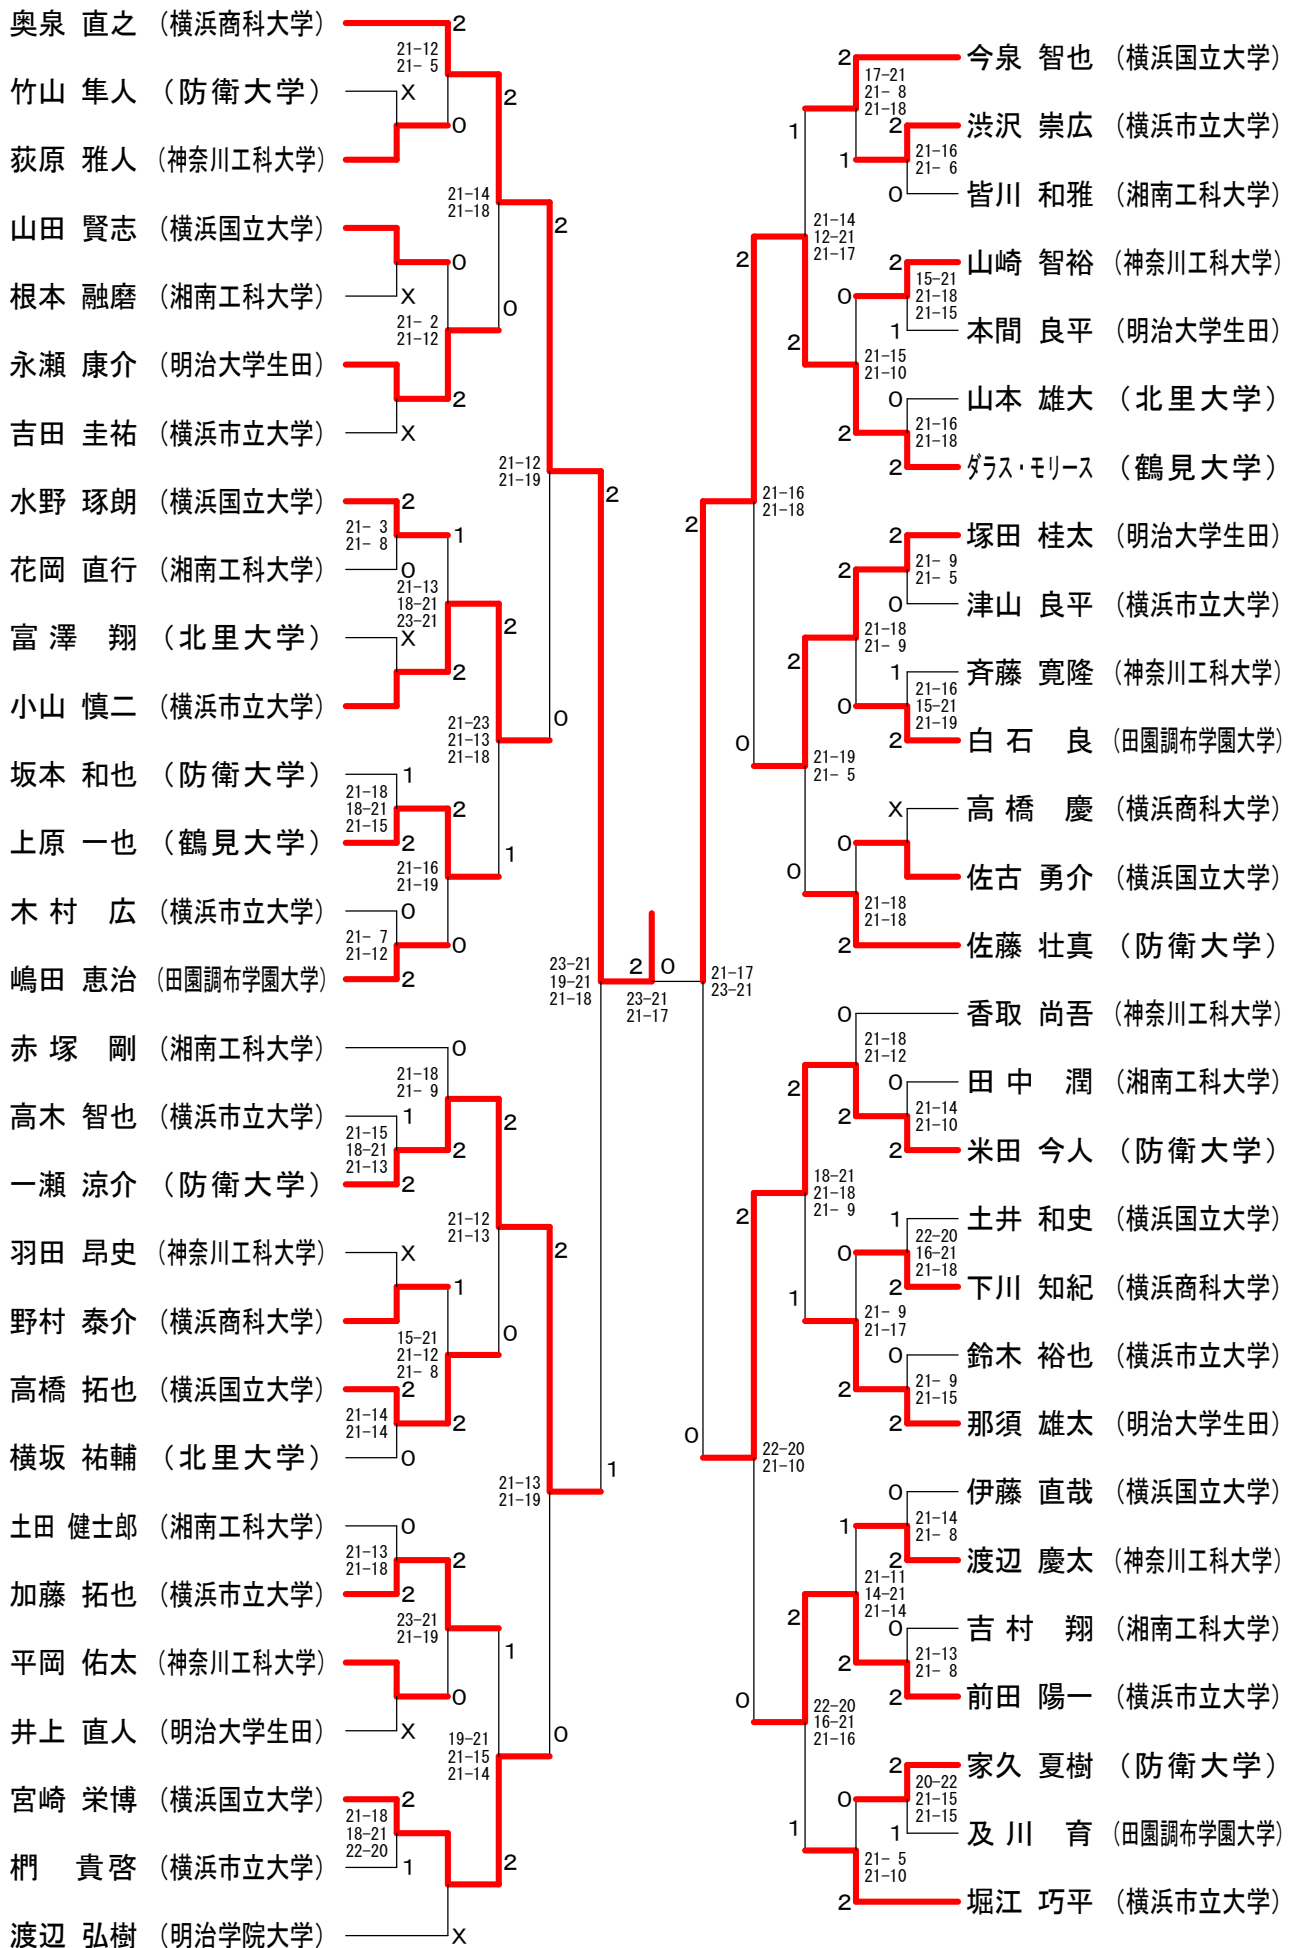

神奈川県学生バドミントン連盟 秋季神奈川リーグ 平成20年10月13日 関東学院大学
男子シングルスAクラス

神奈川県学生バドミントン連盟 秋季神奈川リーグ 平成20年10月13日 関東学院大学
男子シングルスBクラス

神奈川県学生バドミントン連盟 秋季神奈川リーグ 平成20年10月13日 関東学院大学
男子シングルスCクラス

神奈川県学生バドミントン連盟 秋季神奈川リーグ 平成20年10月13日 関東学院大学
女子シングルスCクラス