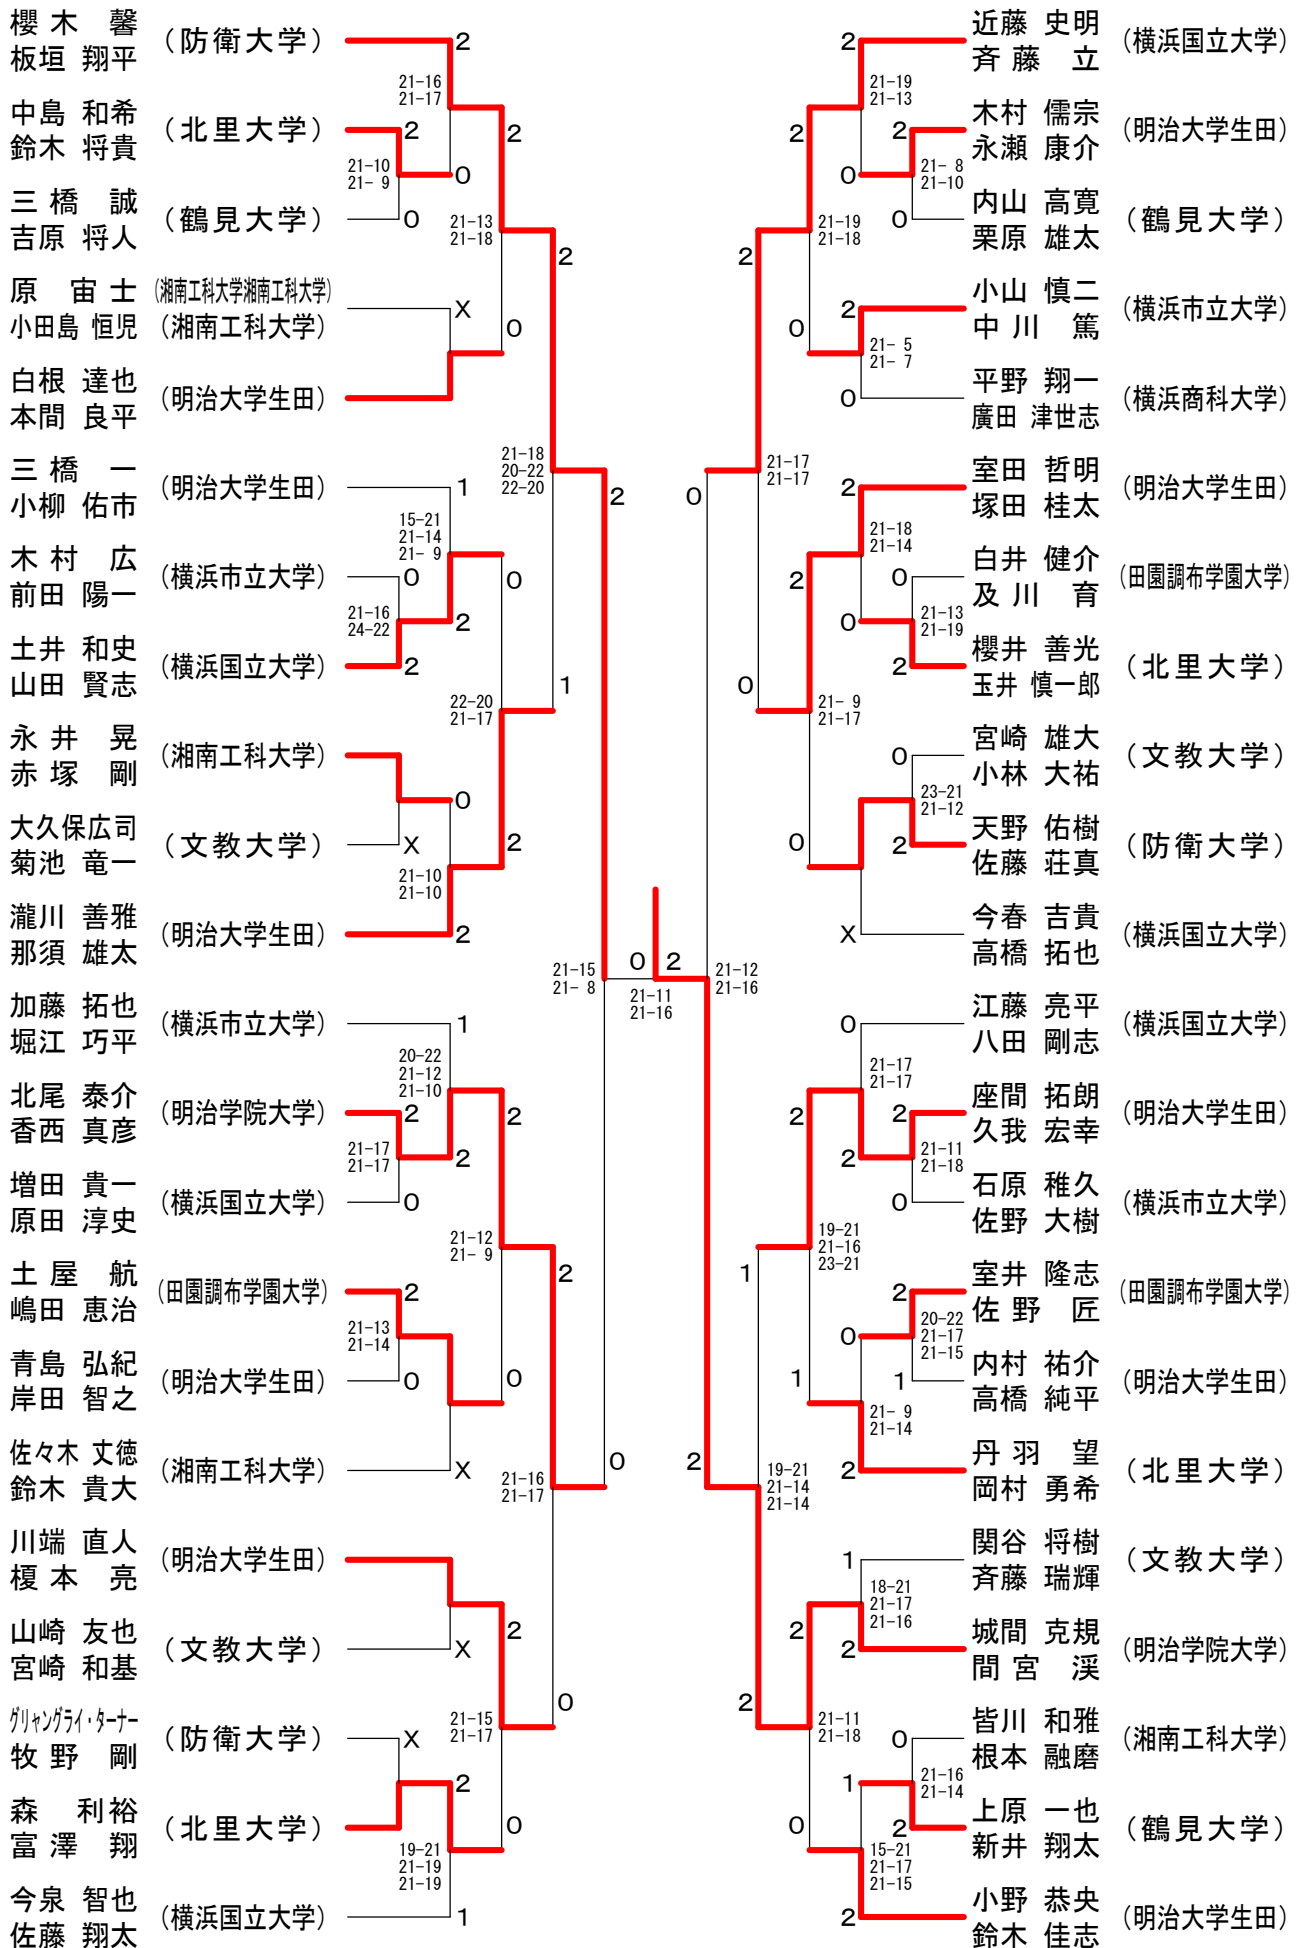

平成19年度神奈川県学生秋季神奈川リーグ 平成19年11月18日 関東学院大学
男子ダブルスAクラス

男子ダブルスCクラス

平成19年度神奈川県学生秋季神奈川県学生秋季神奈川リーグ 平成19年11月18日 関東学院大学
男子ダブルスBクラス

平成19年度神奈川県学生秋季神奈川県リーグ 平成19年11月18日 関東学院大学
女子ダブルスBクラス

平成19年度神奈川県学生秋季神奈川リーグ 平成19年11月18日 関東学院大学
女子ダブルスCクラス