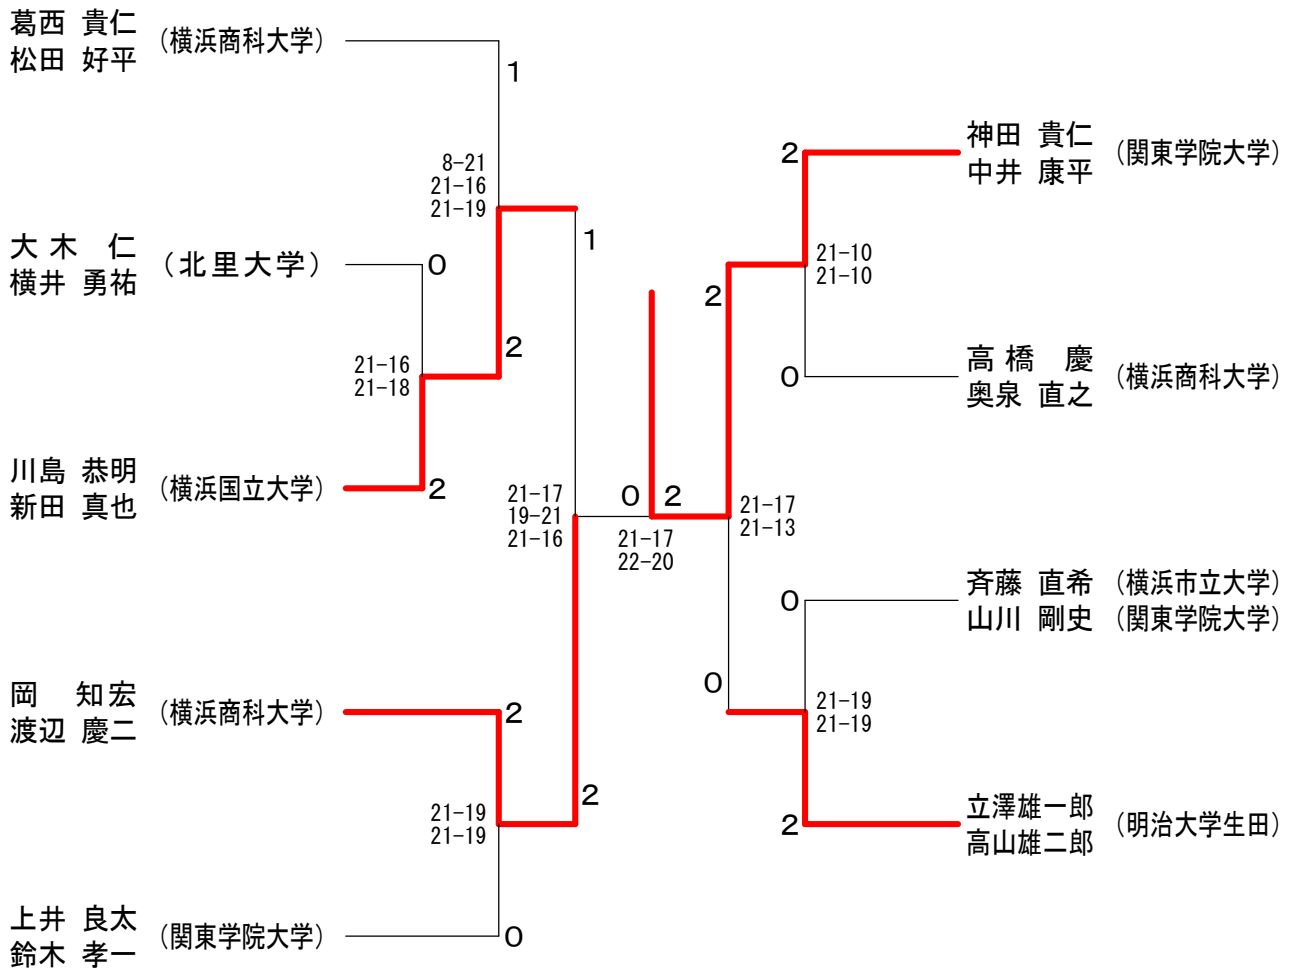

平成19年度神奈川県学生秋季神奈川リーグ 平成19年11月18日 関東学院大学
男子ダブルスAクラス

男子ダブルスCクラス

平成19年度神奈川県学生秋季神奈川県学生秋季神奈川リーグ 平成19年11月18日 関東学院大学
男子ダブルスBクラス

平成19年度神奈川県学生秋季神奈川県リーグ 平成19年11月18日 関東学院大学
女子ダブルスBクラス

平成19年度神奈川県学生秋季神奈川リーグ 平成19年11月18日 関東学院大学
女子ダブルスCクラス