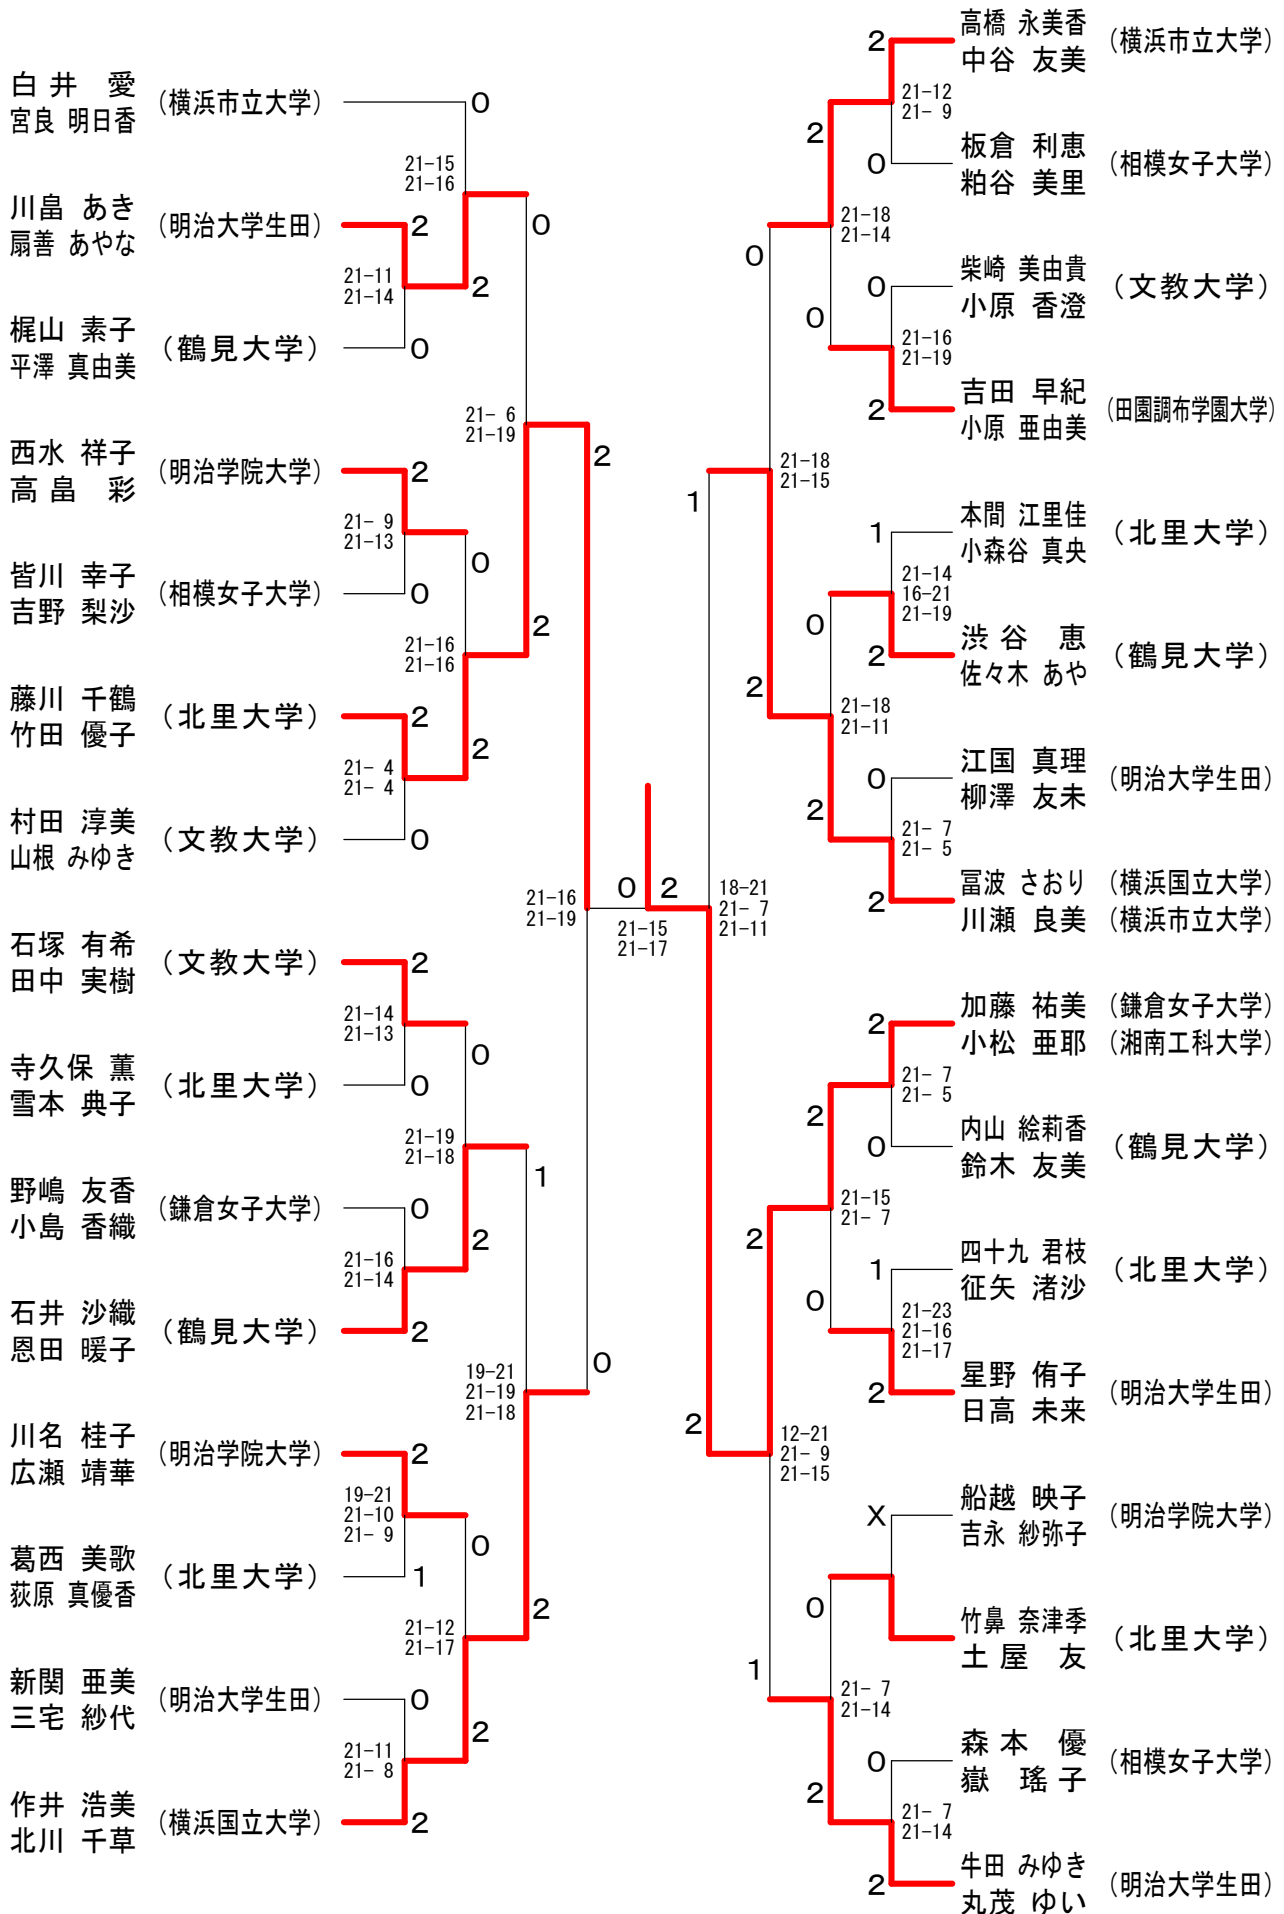

平成19年度神奈川県学生秋季神奈川リーグ 平成19年11月18日 関東学院大学
男子ダブルスAクラス

男子ダブルスCクラス

平成19年度神奈川県学生秋季神奈川県学生秋季神奈川リーグ 平成19年11月18日 関東学院大学
男子ダブルスBクラス

平成19年度神奈川県学生秋季神奈川県リーグ 平成19年11月18日 関東学院大学
女子ダブルスBクラス

平成19年度神奈川県学生秋季神奈川リーグ 平成19年11月18日 関東学院大学
女子ダブルスCクラス