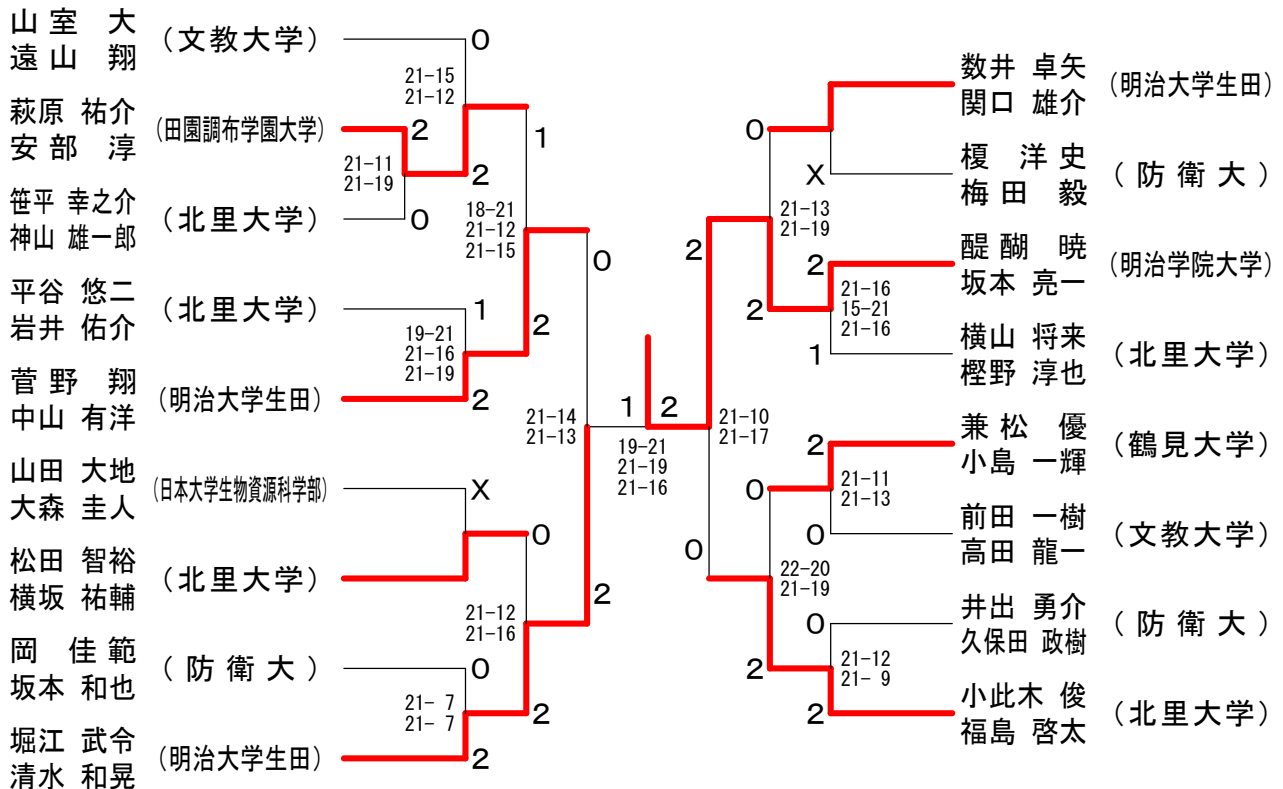

平成19年度神奈川県学生秋季神奈川リーグ 平成19年11月18日 関東学院大学
男子ダブルスAクラス

男子ダブルスCクラス

平成19年度神奈川県学生秋季神奈川県学生秋季神奈川リーグ 平成19年11月18日 関東学院大学
男子ダブルスBクラス

平成19年度神奈川県学生秋季神奈川県リーグ 平成19年11月18日 関東学院大学
女子ダブルスBクラス

平成19年度神奈川県学生秋季神奈川リーグ 平成19年11月18日 関東学院大学
女子ダブルスCクラス