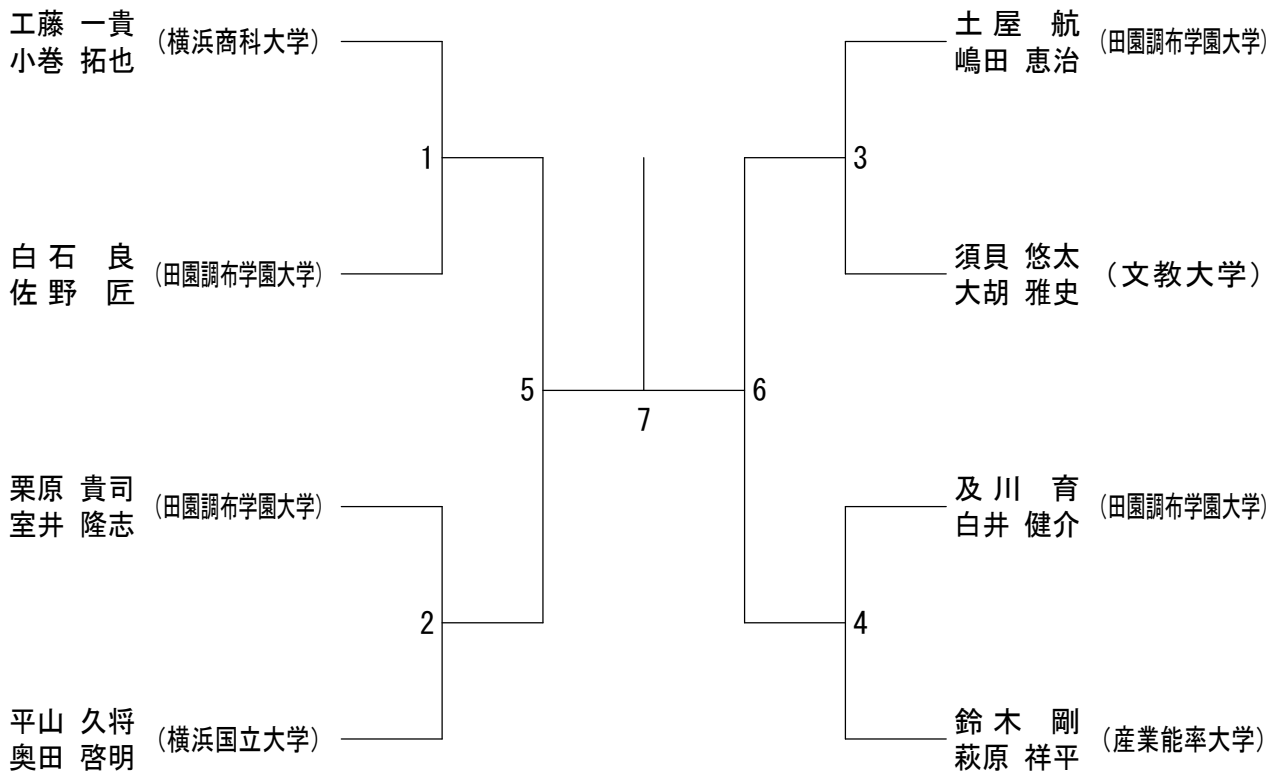

神奈川県学生バドミントン連盟秋季神奈川リーグ
男子ダブルスBクラス

平成18年11月12日 関東学院大学

神奈川県学生バドミントン連盟秋季神奈川リーグ
女子ダブルスBクラス

平成18年11月12日 関東学院大学

神奈川県学生バドミントン連盟秋季神奈川リーグ
男子ダブルスAクラス

平成18年11月12日 関東学院大学

男子ダブルスCクラス

女子ダブルスAクラス	長西	澤山	高丹	橋羽	圓秋	岡本	牛折	王原	東薄	村田	勝敗	順位
長澤 友香里 (神奈川大学) 西山 久美子			9	6	4	1						
高橋 春菜 (神奈川大学) 丹羽 南央美	9			7	2	5						
圓岡 杏子 (神奈川大学) 秋本 春菜	6	7			10	3						
牛王 博美 (関東学院大学) 折原 絵理	4	2	10			8						
東村 芙美 (神奈川大学) 薄田 美穂	1	5	3	8								

女子ダブルスCクラス	清川	新関	林島	倉倉	池田	田守	勝敗	順位
清川 杏奈 (明治大学) 新関 亜美			3	1				
林 あすみ (文教大学) 島倉 友紀	3			2				
池田 さやか (相模女子大学) 田守 有紀	1	2						