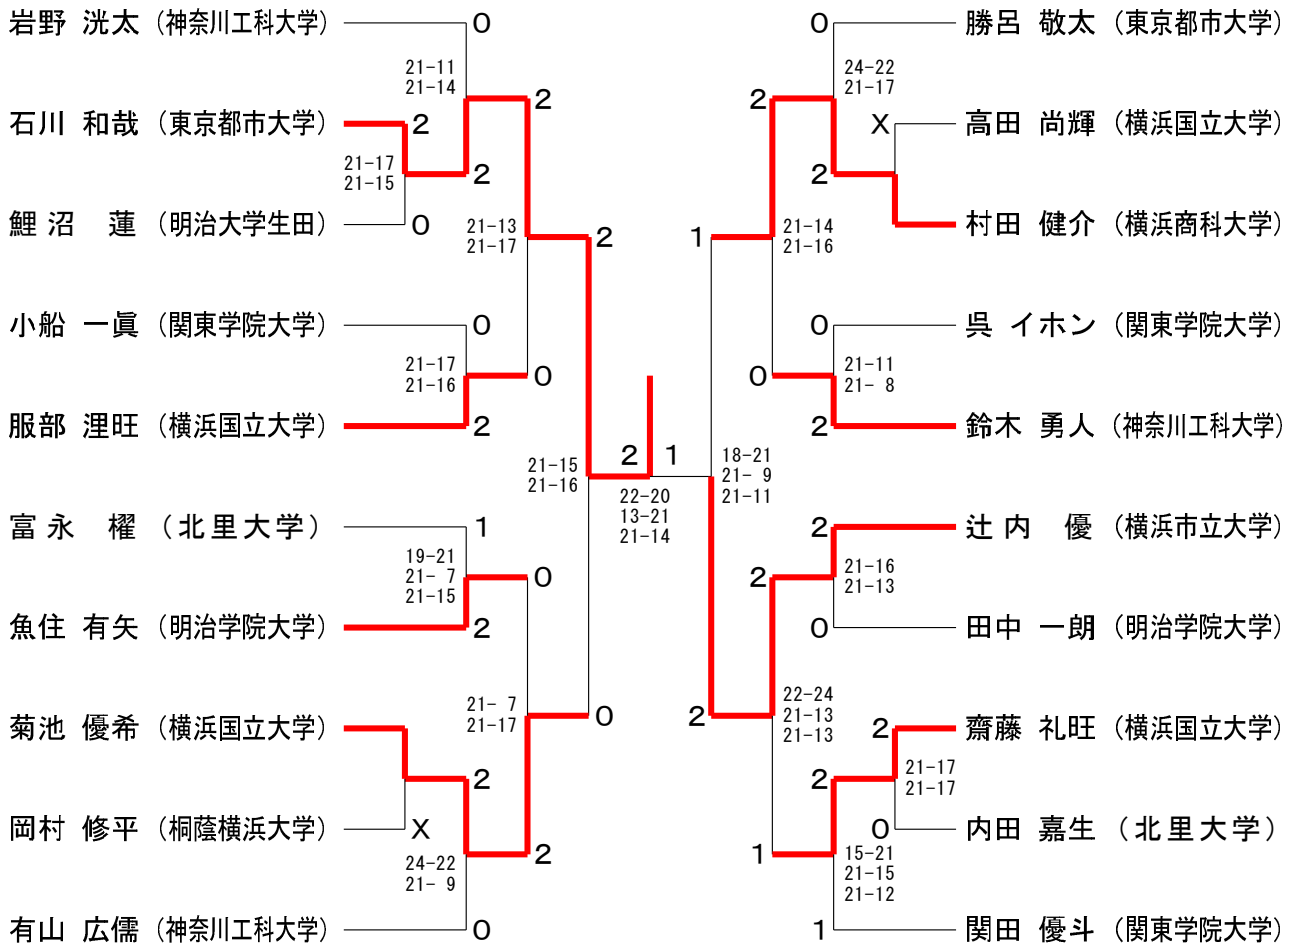

男子シングルスAクラス

男子シングルスBクラス1

神奈川県学生バドミントン連盟 春季神奈川リーグ

令和6年7月14日 横浜市立大学

男子シングルスBクラス2

男子シングルスCクラス1

神奈川県学生バドミントン連盟 春季神奈川リーグ

令和6年7月14日 横浜市立大学

男子シングルスCクラス2

女子シングルスCクラス

女子シングルスBクラス A ブロ ッ ク	井 上	松 井	湧 本	吉 田	勝 敗	順 位
井上 茉奈美 (東京都市大学)		○ 21-17 14-5	○ 21-19 21-11	○ 21- 9 21-23 21-19	M 3-0 G 6-1 P 182-103	1
松井 唯凜 (横浜市立大学)	x 17-21 5-14		x x-	x 21-15 15-21 0-0	M 0-3 G 0-6 P 36-162	4
湧本 藍花 (明治大学生田)	x 19-21 11-21	○ -x		x 8-21 21-15 14-21	M 1-2 G 3-4 P 115-99	3
吉田 美晴 (横浜市立大学)	x 9-21 23-21 19-21	○ 15-21 21-15 0-0	○ 21- 8 15-21 21-14		M 2-1 G 5-3 P 186-142	2

女子シングルスBクラス 決勝トーナメント