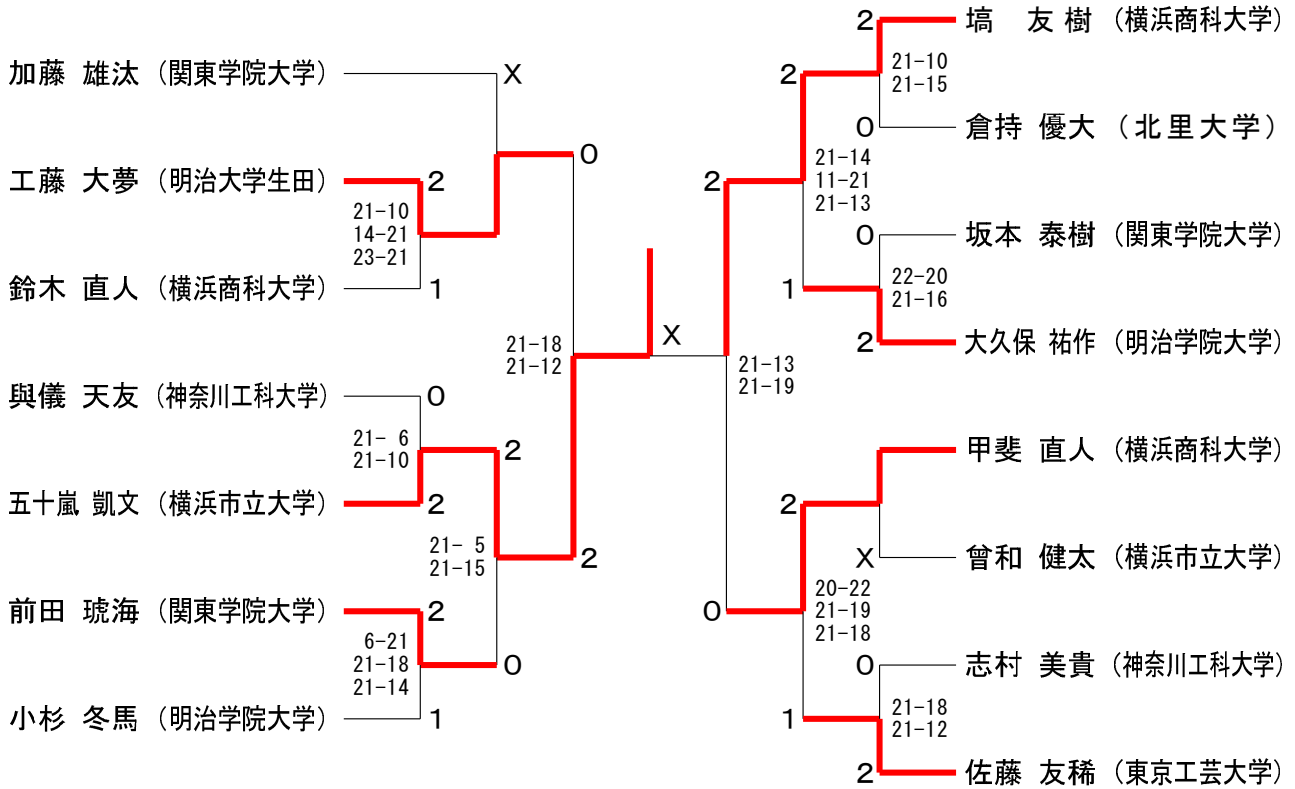

男子シングルスAクラス

男子シングルスBクラス1

神奈川県学生バドミントン連盟 春季神奈川リーグ

令和6年7月14日 横浜市立大学

男子シングルスBクラス2

男子シングルスCクラス1

神奈川県学生バドミントン連盟 春季神奈川リーグ

令和6年7月14日 横浜市立大学

男子シングルスCクラス2

女子シングルスCクラス

女子シングルスBクラス A ブロ ッ ク	井 上	松 井	湧 本	吉 田	勝 敗	順 位
井上 茉奈美 (東京都市大学)		○ 21-17 14-5	○ 21-19 21-11	○ 21- 9 21-23 21-19	M 3-0 G 6-1 P 182-103	1
松井 唯凜 (横浜市立大学)	x 17-21 5-14		x x-	x 21-15 15-21 0-0	M 0-3 G 0-6 P 36-162	4
湧本 藍花 (明治大学生田)	x 19-21 11-21	○ -x		x 8-21 21-15 14-21	M 1-2 G 3-4 P 115-99	3
吉田 美晴 (横浜市立大学)	x 9-21 23-21 19-21	○ 15-21 21-15 0-0	○ 21- 8 15-21 21-14		M 2-1 G 5-3 P 186-142	2

女子シングルスBクラス 決勝トーナメント