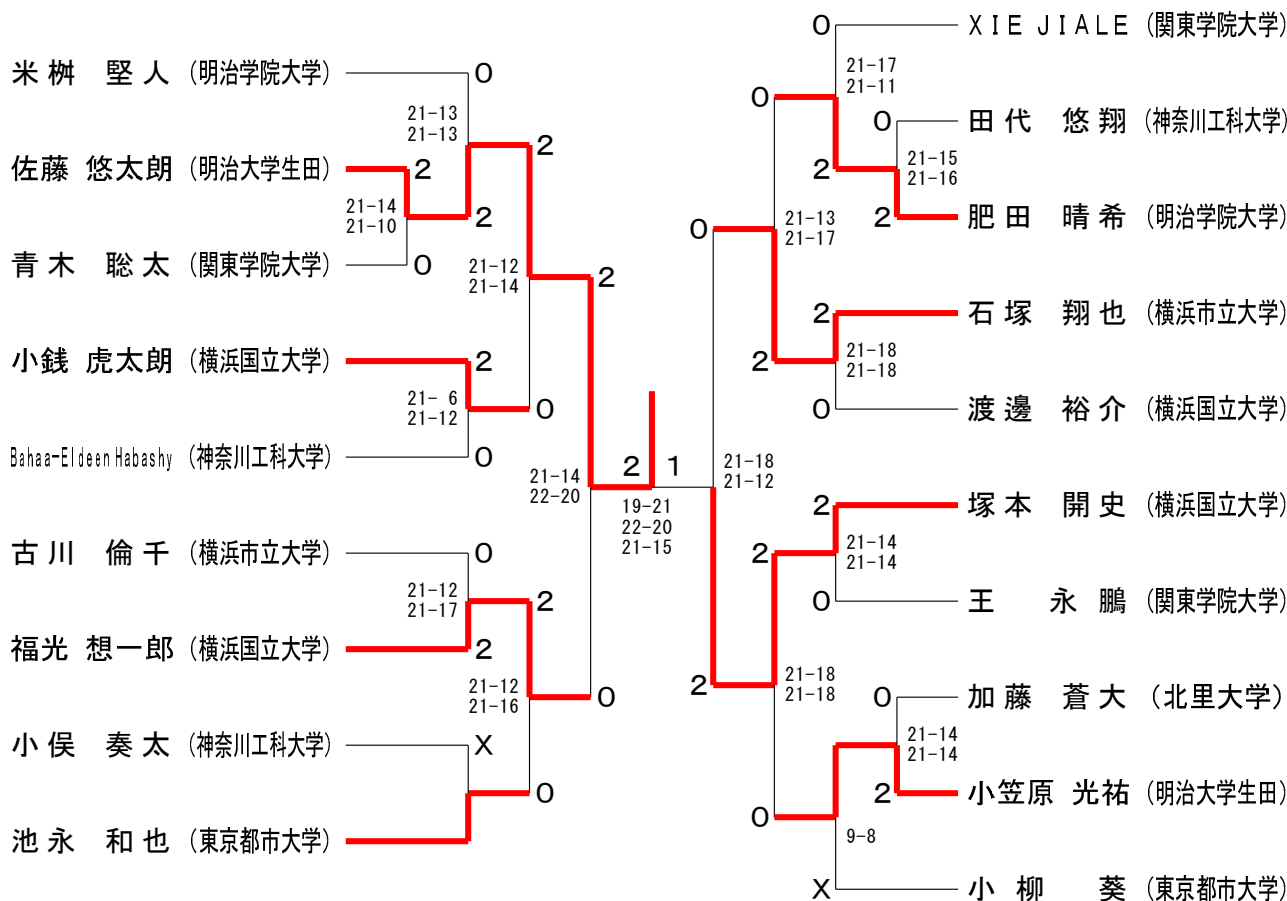

男子シングルスAクラス

男子シングルスBクラス1

神奈川県学生バドミントン連盟 春季神奈川リーグ

令和6年7月14日 横浜市立大学

男子シングルスBクラス2

男子シングルスCクラス1

神奈川県学生バドミントン連盟 春季神奈川リーグ

令和6年7月14日 横浜市立大学

男子シングルスCクラス2

女子シングルスCクラス

女子シングルスBクラス A ブロ ッ ク	井 上	松 井	湧 本	吉 田	勝 敗	順 位
井上 茉奈美 (東京都市大学)		○ 21-17 14-5	○ 21-19 21-11	○ 21- 9 21-23 21-19	M 3-0 G 6-1 P 182-103	1
松井 唯凜 (横浜市立大学)	x 17-21 5-14		x x-	x 21-15 15-21 0-0	M 0-3 G 0-6 P 36-162	4
湧本 藍花 (明治大学生田)	x 19-21 11-21	○ -x		x 8-21 21-15 14-21	M 1-2 G 3-4 P 115-99	3
吉田 美晴 (横浜市立大学)	x 9-21 23-21 19-21	○ 15-21 21-15 0-0	○ 21- 8 15-21 21-14		M 2-1 G 5-3 P 186-142	2

女子シングルスBクラス B ブロ ッ ク	西 村	高 田	小 栗	勝 敗	順 位
西村 里咲 (横浜市立大学)		○ 21-10 14-21 21-19	○ 13-21 21-15 21-19	M 2-0 G 4-2 P 111-105	1
高田 彩夏 (明治大学生田)	x 10-21 21-14 19-21		○ 18-21 21-16 21- 8	M 1-1 G 3-3 P 110-101	2
小栗 諒子 (明治学院大学)	x 21-13 15-21 19-21	x 21-18 16-21 8-21		M 0-2 G 2-4 P 100-115	3

女子シングルスBクラス 決勝トーナメント