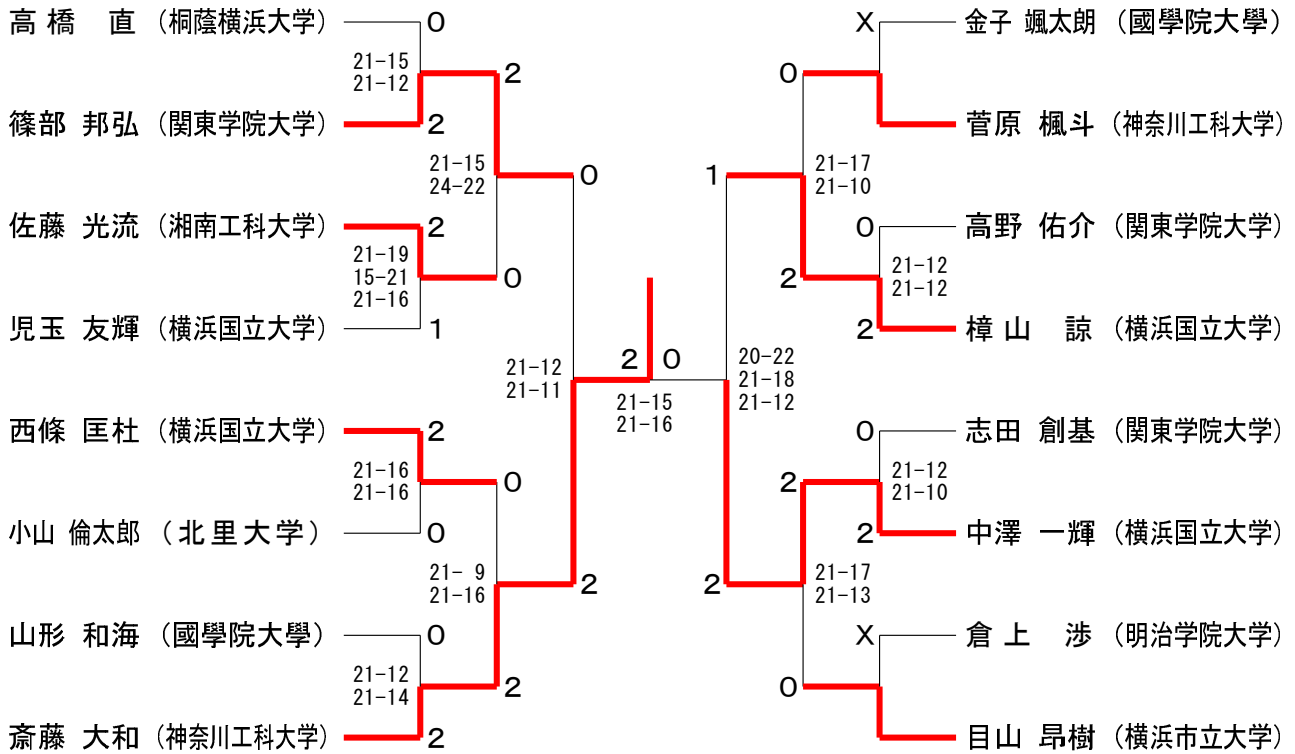

男子シングルスAクラス

男子シングルスBクラス1

神奈川県学生バドミントン連盟 春季神奈川リーグ

令和6年7月14日 横浜市立大学

男子シングルスBクラス2

男子シングルスCクラス1

神奈川県学生バドミントン連盟 春季神奈川リーグ

令和6年7月14日 横浜市立大学

男子シングルスCクラス2

女子シングルスCクラス

女子シングルスBクラス A ブロ ッ ク	井 上	松 井	湧 本	吉 田	勝 敗	順 位
井上 茉奈美 (東京都市大学)		○ 21-17 14-5	○ 21-19 21-11	○ 21- 9 21-23 21-19	M 3-0 G 6-1 P 182-103	1
松井 唯凜 (横浜市立大学)	x 17-21 5-14		x x-	x 21-15 15-21 0-0	M 0-3 G 0-6 P 36-162	4
湧本 藍花 (明治大学生田)	x 19-21 11-21	○ -x		x 8-21 21-15 14-21	M 1-2 G 3-4 P 115-99	3
吉田 美晴 (横浜市立大学)	x 9-21 23-21 19-21	○ 15-21 21-15 0-0	○ 21- 8 15-21 21-14		M 2-1 G 5-3 P 186-142	2

女子シングルスBクラス 決勝トーナメント