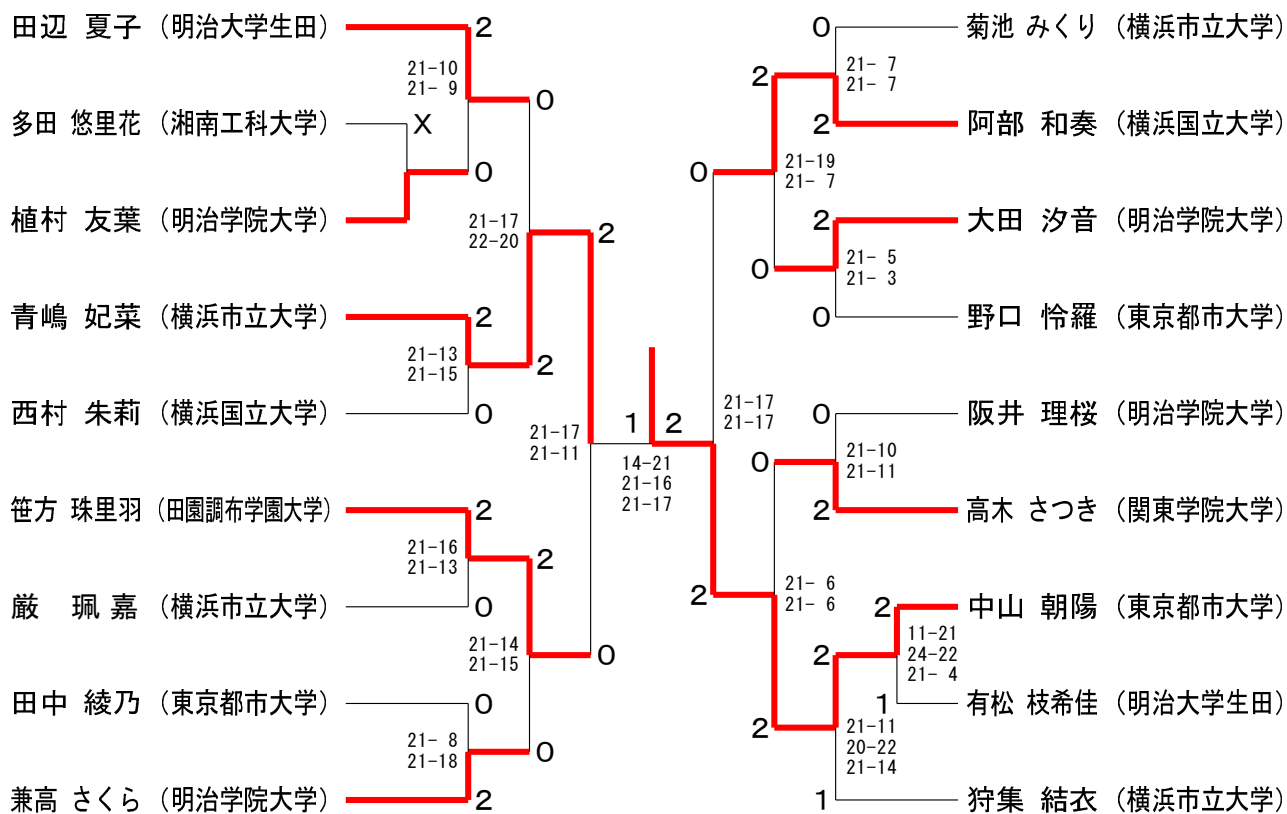

男子シングルスAクラス

男子シングルスBクラス1

神奈川県学生バドミントン連盟 春季神奈川リーグ

令和6年7月14日 横浜市立大学

男子シングルスBクラス2

男子シングルスCクラス1

神奈川県学生バドミントン連盟 春季神奈川リーグ

令和6年7月14日 横浜市立大学

男子シングルスCクラス2

女子シングルスCクラス

女子シングルスBクラス A ブロ ッ ク	井 上	松 井	湧 本	吉 田	勝 敗	順 位
井上 茉奈美 (東京都市大学)		○ 21-17 14-5	○ 21-19 21-11	○ 21- 9 21-23 21-19	M 3-0 G 6-1 P 182-103	1
松井 唯凜 (横浜市立大学)	x 17-21 5-14		x x-	x 21-15 15-21 0-0	M 0-3 G 0-6 P 36-162	4
湧本 藍花 (明治大学生田)	x 19-21 11-21	○ -x		x 8-21 21-15 14-21	M 1-2 G 3-4 P 115-99	3
吉田 美晴 (横浜市立大学)	x 9-21 23-21 19-21	○ 15-21 21-15 0-0	○ 21- 8 15-21 21-14		M 2-1 G 5-3 P 186-142	2

女子シングルスBクラス B ブロ ッ ク	西 村	高 田	小 栗	勝 敗	順 位
西村 里咲 (横浜市立大学)		○ 21-10 14-21 21-19	○ 13-21 21-15 21-19	M 2-0 G 4-2 P 111-105	1
高田 彩夏 (明治大学生田)	x 10-21 21-14 19-21		○ 18-21 21-16 21- 8	M 1-1 G 3-3 P 110-101	2
小栗 諒子 (明治学院大学)	x 21-13 15-21 19-21	x 21-18 16-21 8-21		M 0-2 G 2-4 P 100-115	3

女子シングルスBクラス 決勝トーナメント