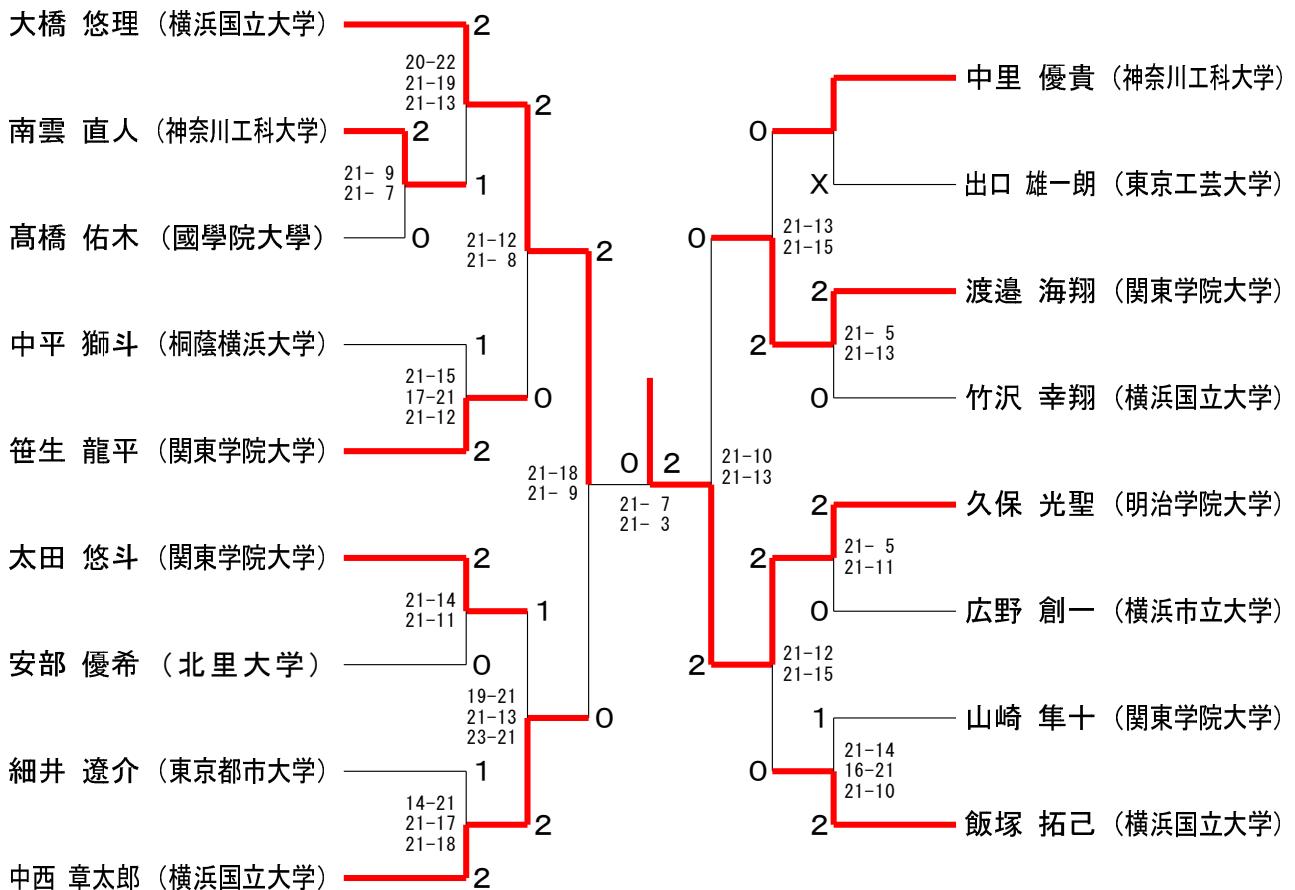

男子シングルスAクラス

男子シングルスBクラス1

神奈川県学生バドミントン連盟 春季神奈川リーグ

令和6年7月14日 横浜市立大学

男子シングルスBクラス2

男子シングルスCクラス1

神奈川県学生バドミントン連盟 春季神奈川リーグ

令和6年7月14日 横浜市立大学

男子シングルスCクラス2

女子シングルスCクラス

女子シングルスBクラス A ブロ ッ ク	井 上	松 井	湧 本	吉 田	勝 敗	順 位
井上 茉奈美 (東京都市大学)		○ 21-17 14-5	○ 21-19 21-11	○ 21- 9 21-23 21-19	M 3-0 G 6-1 P 182-103	1
松井 唯凜 (横浜市立大学)	x 17-21 5-14		x x-	x 21-15 15-21 0-0	M 0-3 G 0-6 P 36-162	4
湧本 藍花 (明治大学生田)	x 19-21 11-21	○ -x		x 8-21 21-15 14-21	M 1-2 G 3-4 P 115-99	3
吉田 美晴 (横浜市立大学)	x 9-21 23-21 19-21	○ 15-21 21-15 0-0	○ 21- 8 15-21 21-14		M 2-1 G 5-3 P 186-142	2

女子シングルスBクラス 決勝トーナメント