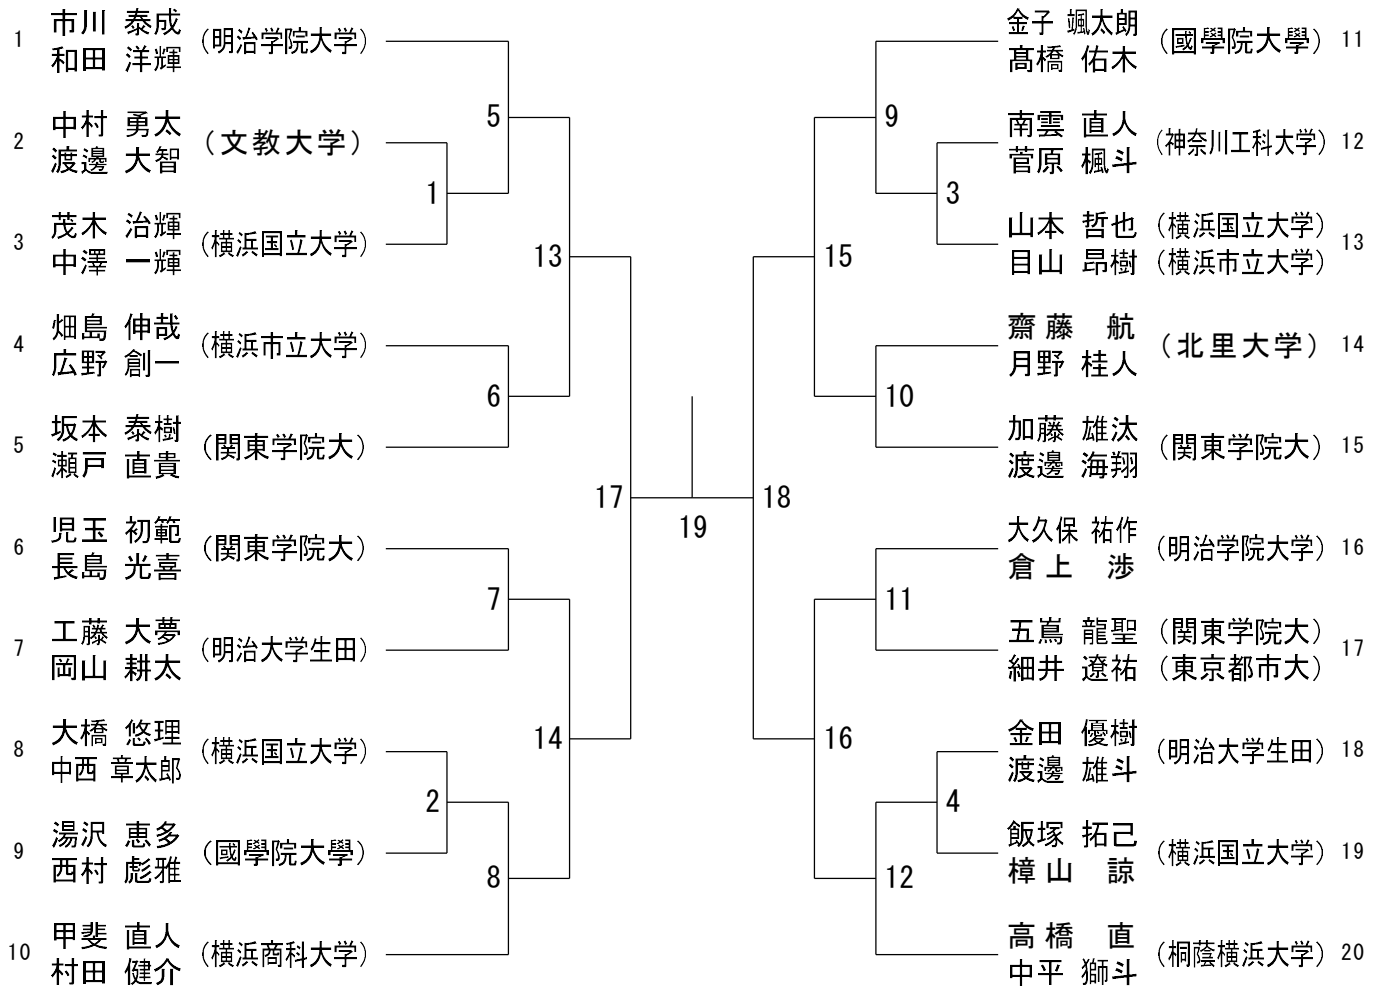

神奈川県学生バドミントン連盟 秋季神奈川リーグ

令和5年12月24日 関東学院大学

男子ダブルスAクラス

男子ダブルスBクラス

女子ダブルスBクラス A ブ ロ ッ ク	塚 野	原 島	高 光	田 永	片 白	岡 取	富 鈴	樫 木	勝 敗	順 位
塚原 彩絵 (北里大学) 野島 梨瑚				1		3		5		
高田 彩夏 (明治大学生田) 光永 寛菜		1				6		4		
片岡 愛花 (北里大学) 白取 明佳		3		6				2		
富樫 千愛 (桐蔭横浜大学) 鈴木 萌美		5		4		2				

女子ダブルスBクラス B ブ ロ ッ ク	熊 小	谷 栗	芹 椎	澤 名	石 蓮	原 見	松 巖	井 巖	勝 敗	順 位
熊谷 唯花 (明治学院大学) 小栗 諒子				1		3		5		
芹澤 玲奈 (北里大学) 椎名 美月		1				6		4		
石原 葵 (東京都市大学) 蓮見 こはる		3		6				2		
松井 唯凜 (横浜市立大学) 巖 珮嘉		5		4		2				

女子ダブルスBクラス 決勝トーナメント

神奈川県学生バドミントン連盟 秋季神奈川リーグ

令和5年12月24日 関東学院大学

女子ダブルスCクラス