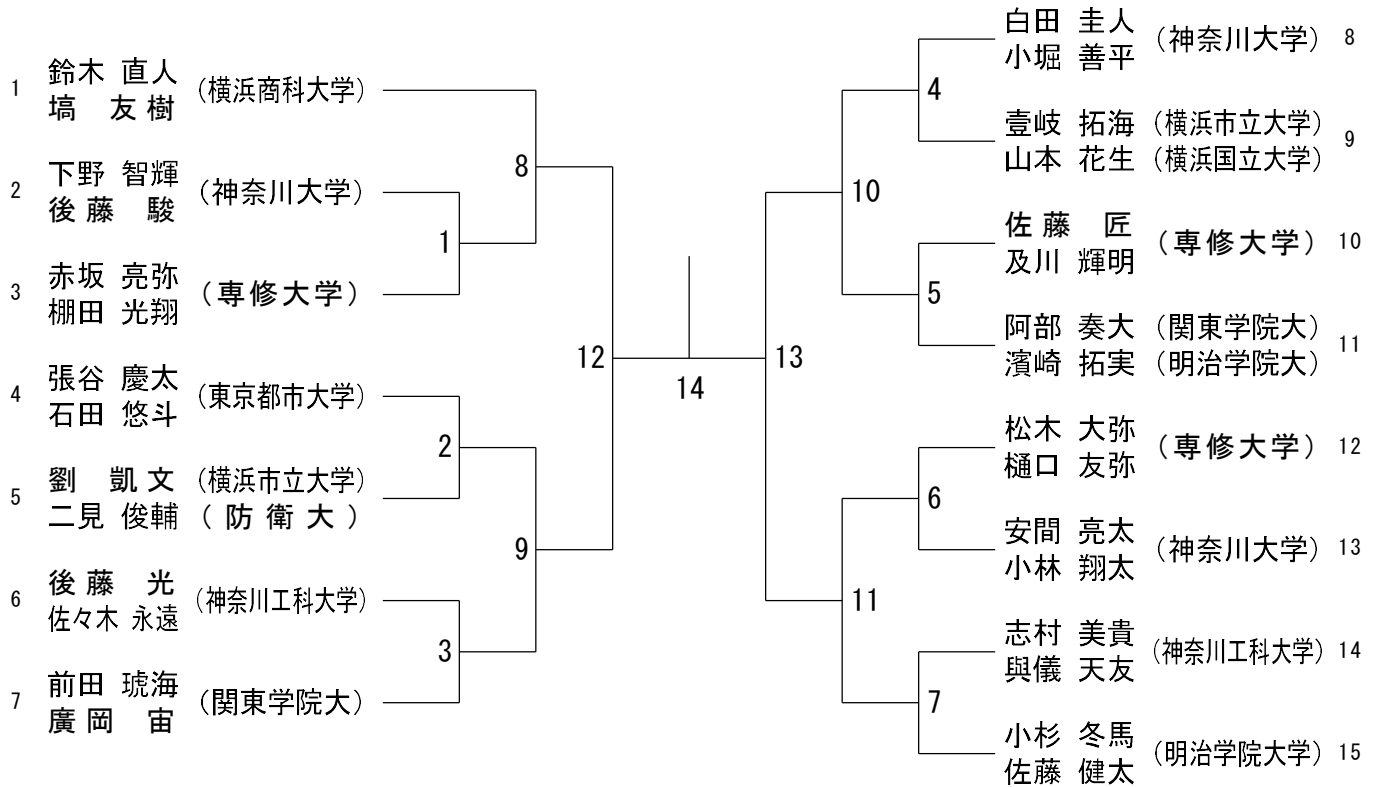

神奈川県学生バドミントン連盟 秋季神奈川リーグ

令和5年12月24日 関東学院大学

男子ダブルスAクラス

男子ダブルスBクラス

女子ダブルスBクラス A ブ ロ ッ ク	塚 野	原 島	高 光	田 永	片 白	岡 取	富 鈴	樫 木	勝 敗	順 位
塚原 彩絵 (北里大学) 野島 梨瑚				1		3		5		
高田 彩夏 (明治大学生田) 光永 寛菜		1				6		4		
片岡 愛花 (北里大学) 白取 明佳		3		6				2		
富樫 千愛 (桐蔭横浜大学) 鈴木 萌美		5		4		2				

女子ダブルスBクラス B ブ ロ ッ ク	熊 小	谷 栗	芹 椎	澤 名	石 蓮	原 見	松 巖	井 巖	勝 敗	順 位
熊谷 唯花 (明治学院大学) 小栗 諒子				1		3		5		
芹澤 玲奈 (北里大学) 椎名 美月		1				6		4		
石原 葵 (東京都市大学) 蓮見 こはる		3		6				2		
松井 唯凜 (横浜市立大学) 巖 珮嘉		5		4		2				

女子ダブルスBクラス 決勝トーナメント

神奈川県学生バドミントン連盟 秋季神奈川リーグ

令和5年12月24日 関東学院大学

女子ダブルスCクラス