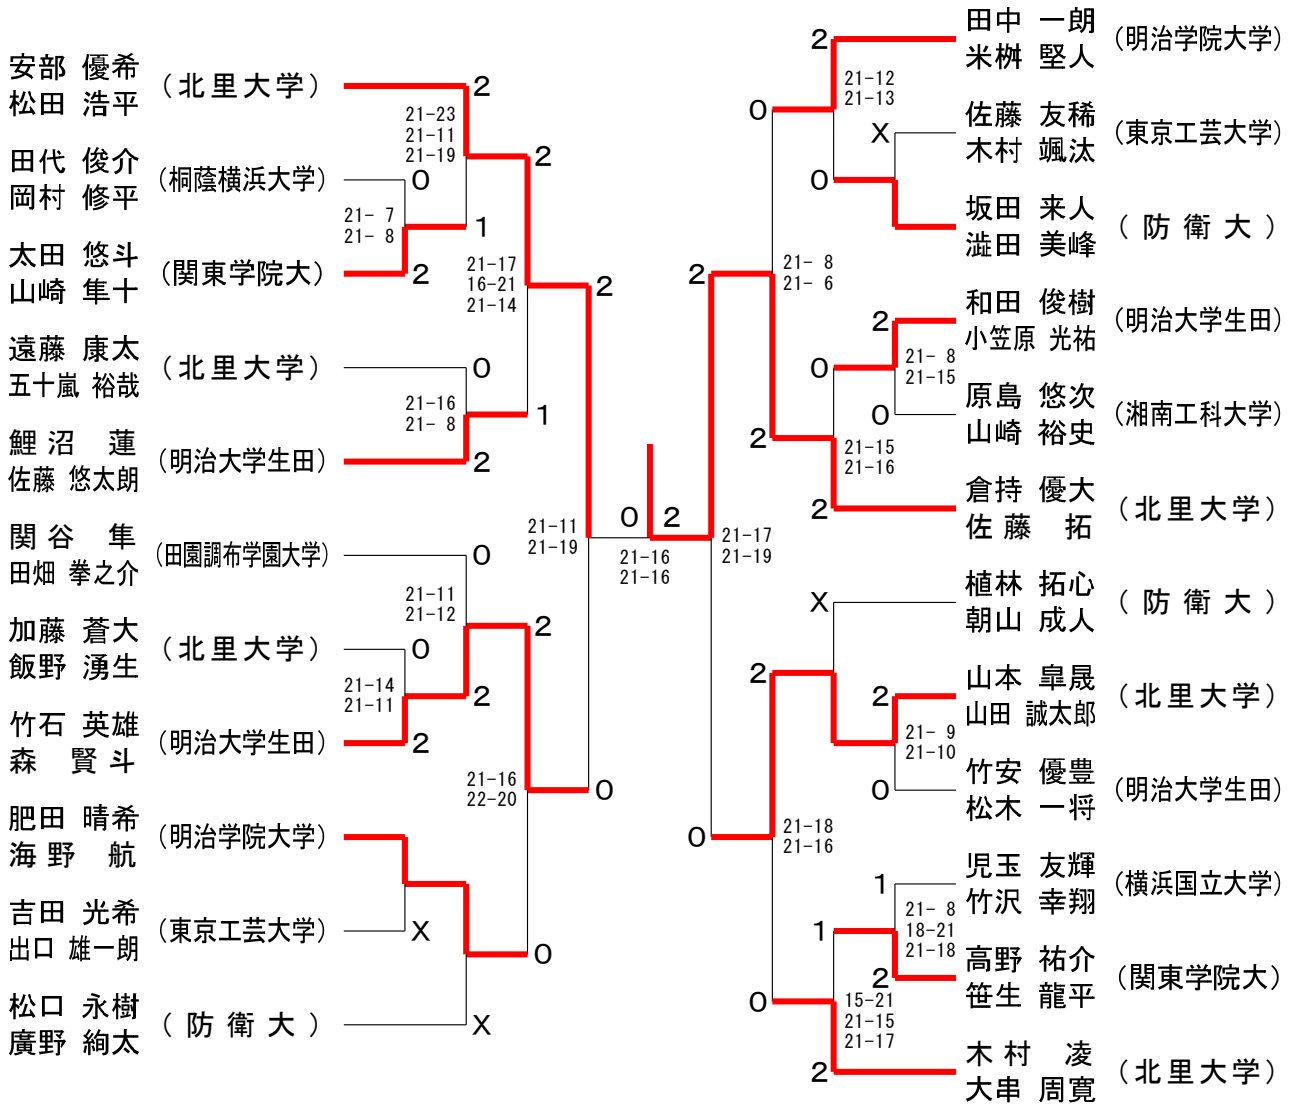

神奈川県学生バドミントン連盟 秋季神奈川リーグ

令和5年12月24日 関東学院大学

男子ダブルスCクラス

女子ダブルスAクラス	井出 高	仙洞田 太	徳差 鈴	立岡 井	河村 上	勝敗	順位
井出 有理伽 (明治学院大学) 高木 愛奈 (東海大学)		○ 21-8 21-9	○ 21-9 21-10	○ 21-9 22-20	○ 21-18 21-17	M 4-0 G 8-0 P 169-100	1
仙洞田 みなみ (明治学院大学) 太田 知波	× 8-21 9-21		× 13-21 9-21	× 14-21 7-21	× 10-21 10-21	M 0-4 G 0-8 P 80-168	5
徳差 有佳子 (神奈川大学) 鈴木 怜奈	× 9-21 10-21	○ 21-13 21-9		× 15-21 21-17 18-21	× 11-21 21-16 13-21	M 1-3 G 4-6 P 160-181	4
立岡 優貴 (関東学院大) 井上 茉奈美 (東京都市大)	× 9-21 20-22	○ 21-14 21-7	○ 21-15 17-21 21-18		○ 21-11 18-21 21-14	M 3-1 G 6-4 P 190-164	2
河村 茉衣 (神奈川大学) 草野 穂楓	× 18-21 17-21	○ 21-10 21-10	○ 21-11 16-21 21-13	× 11-21 21-18 14-21		M 2-2 G 5-5 P 181-167	3

神奈川県学生バドミントン連盟 秋季神奈川リーグ

令和5年12月24日 関東学院大学

女子ダブルスBクラス A ブ ロ ッ ク	塚 原 野 島	高 田 光 永	片 岡 白 取	富 樫 鈴 木	勝 敗	順 位
塚原 彩絵 (北里大学) 野島 梨瑚		○ 17-21 21-14 21-11	× 16-21 21-19 12-21	○ 21-11 15-21 21-18	M 2-1 G 5-4 P 165-157	2
高田 彩夏 (明治大学生田) 光永 寛菜	× 21-17 14-21 11-21		× 12-21 18-21	× 15-21 16-21	M 0-3 G 1-6 P 107-143	4
片岡 愛花 (北里大学) 白取 明佳	○ 21-16 19-21 21-12	○ 21-12 21-18		○ 21-12 21-15	M 3-0 G 6-1 P 145-106	1
富樫 千愛 (桐蔭横浜大学) 鈴木 萌美	× 11-21 21-15 18-21	○ 21-15 21-16	× 12-21 15-21		M 1-2 G 3-4 P 119-130	3

女子ダブルスBクラス 決勝トーナメント

## 女子ダブルスCクラス