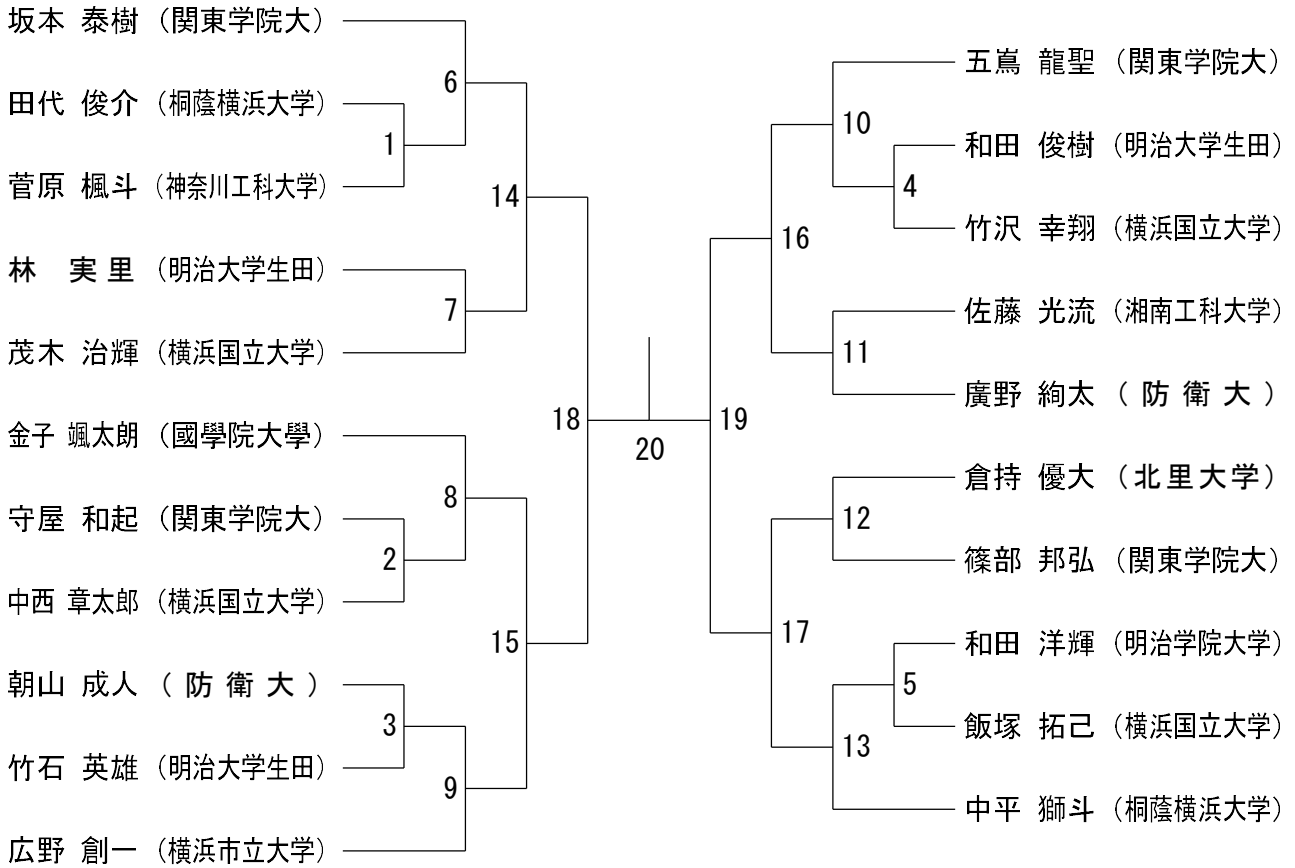

神奈川県学生バドミントン連盟 秋季神奈川リーグ

令和5年12月17日 横浜市立大学

男子シングルスBクラス1