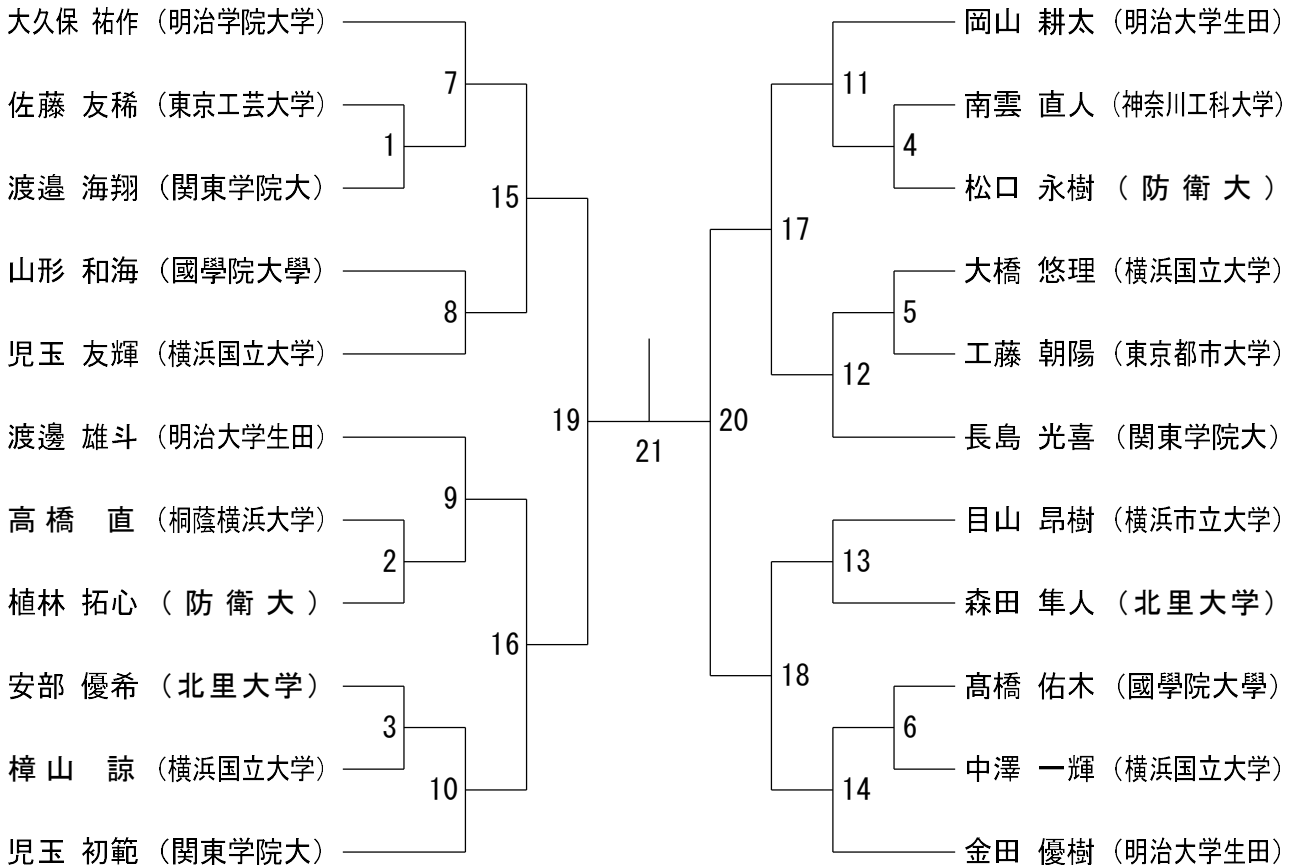

男子シングルスBクラス2