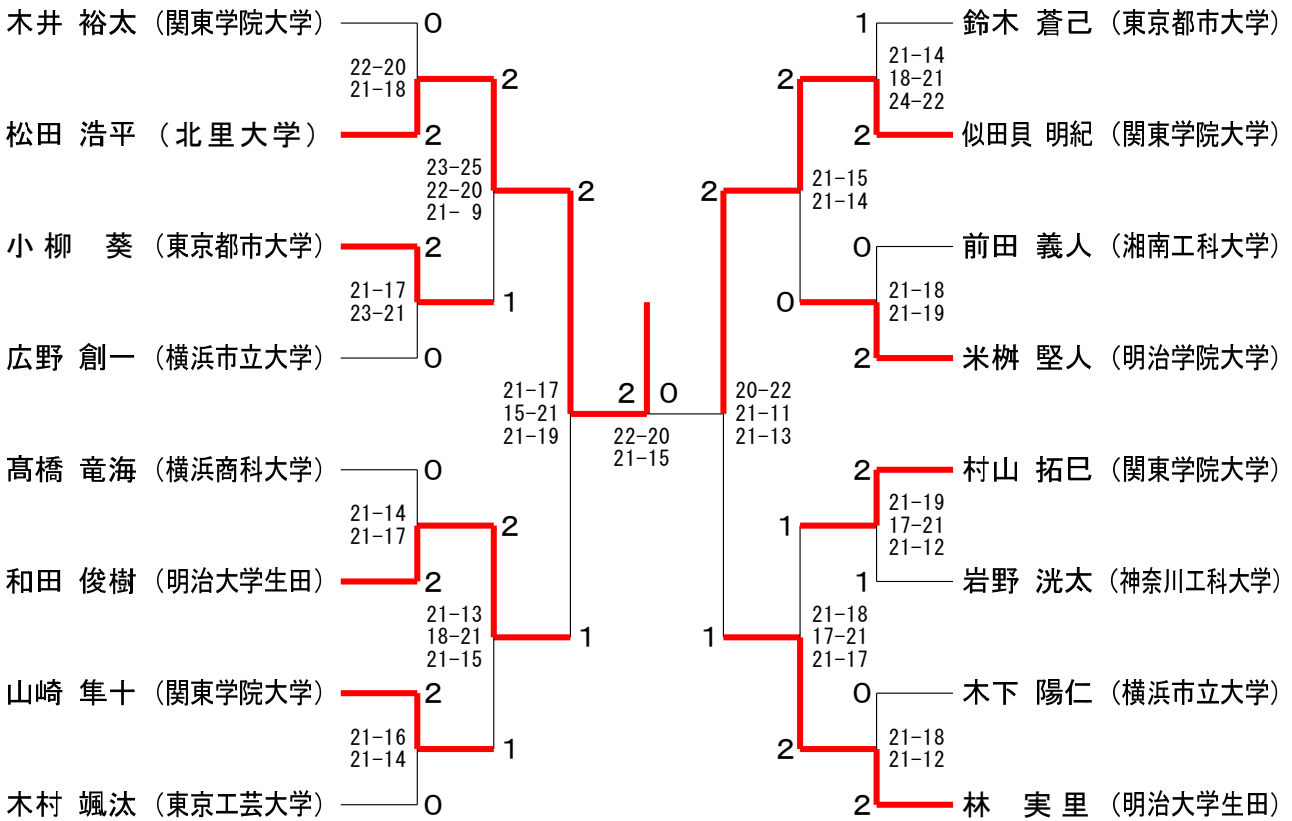

神奈川県学生バドミントン連盟 春季神奈川リーグ

令和5年5月28日 関東学院大学

男子シングルスAクラス

男子シングルスBクラス1

男子シングルスBクラス2

神奈川県学生バドミントン連盟 春季神奈川リーグ

令和5年5月28日 関東学院大学

男子シングルスCクラス1

男子シングルスCクラス2

女子シングルスBクラス A ブ ロ ッ ク	立 岡	神 野	塚 原	勝 敗	順 位
立岡 優貴 (関東学院大学)		○ 21- 9 21- 8	× 17-21 16-21	M 1-1 G 2-2 P 75-59	2
神野 明音 (國學院大學)	× 9-21 8-21		× 7-21 3-21	M 0-2 G 0-4 P 27-84	3
塚原 彩絵 (北里大学)	○ 21-17 21-16	○ 21- 7 21- 3		M 2-0 G 4-0 P 84-43	1