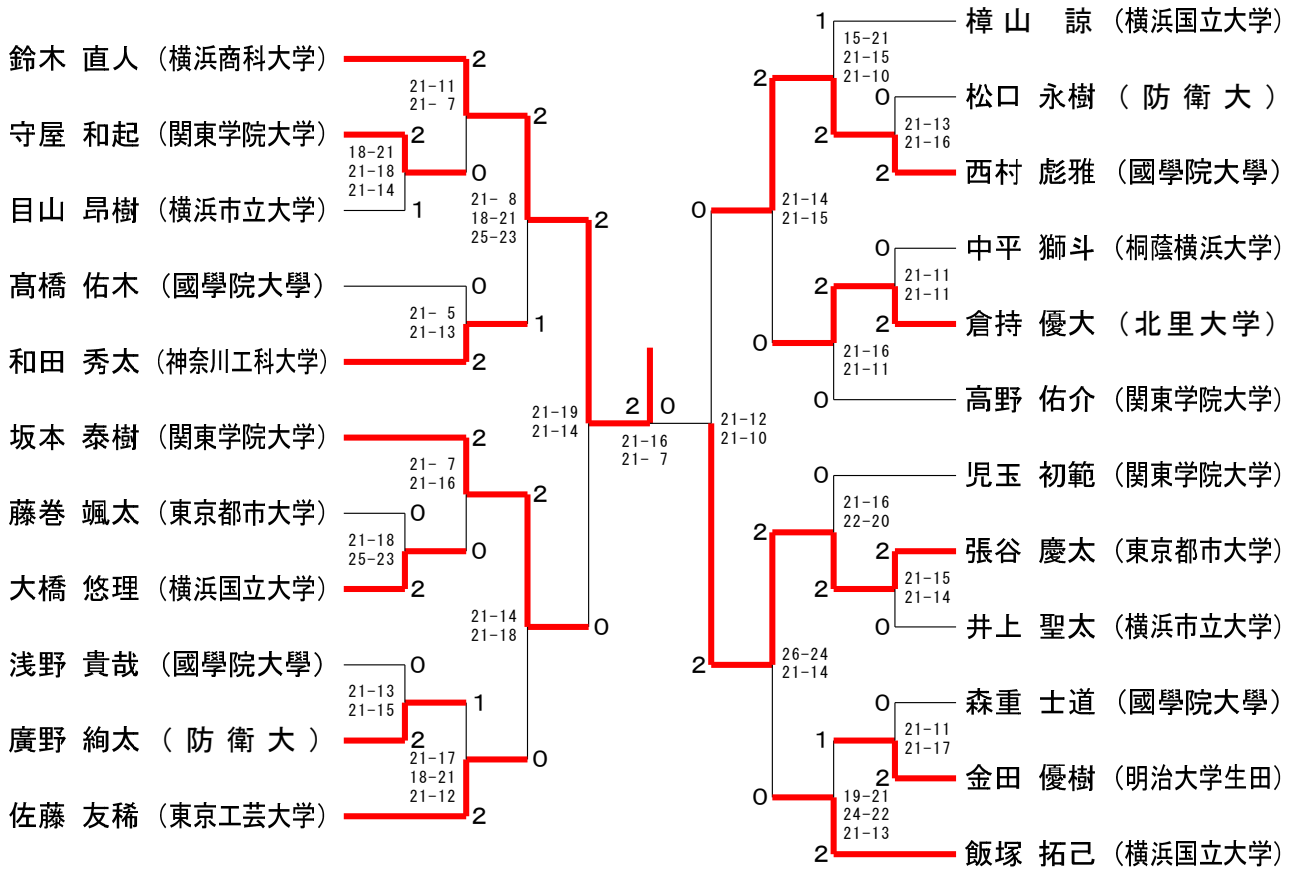

神奈川県学生バドミントン連盟 春季神奈川リーグ

令和5年5月28日 関東学院大学

男子シングルスAクラス

男子シングルスBクラス1

男子シングルスBクラス2

神奈川県学生バドミントン連盟 春季神奈川リーグ

令和5年5月28日 関東学院大学

男子シングルスCクラス1

男子シングルスCクラス2

女子シングルスBクラス A ブ ロ ッ ク	立 岡	神 野	塚 原	勝 敗	順 位
立岡 優貴 (関東学院大学)		○ 21- 9 21- 8	× 17-21 16-21	M 1-1 G 2-2 P 75-59	2
神野 明音 (國學院大學)	× 9-21 8-21		× 7-21 3-21	M 0-2 G 0-4 P 27-84	3
塚原 彩絵 (北里大学)	○ 21-17 21-16	○ 21- 7 21- 3		M 2-0 G 4-0 P 84-43	1