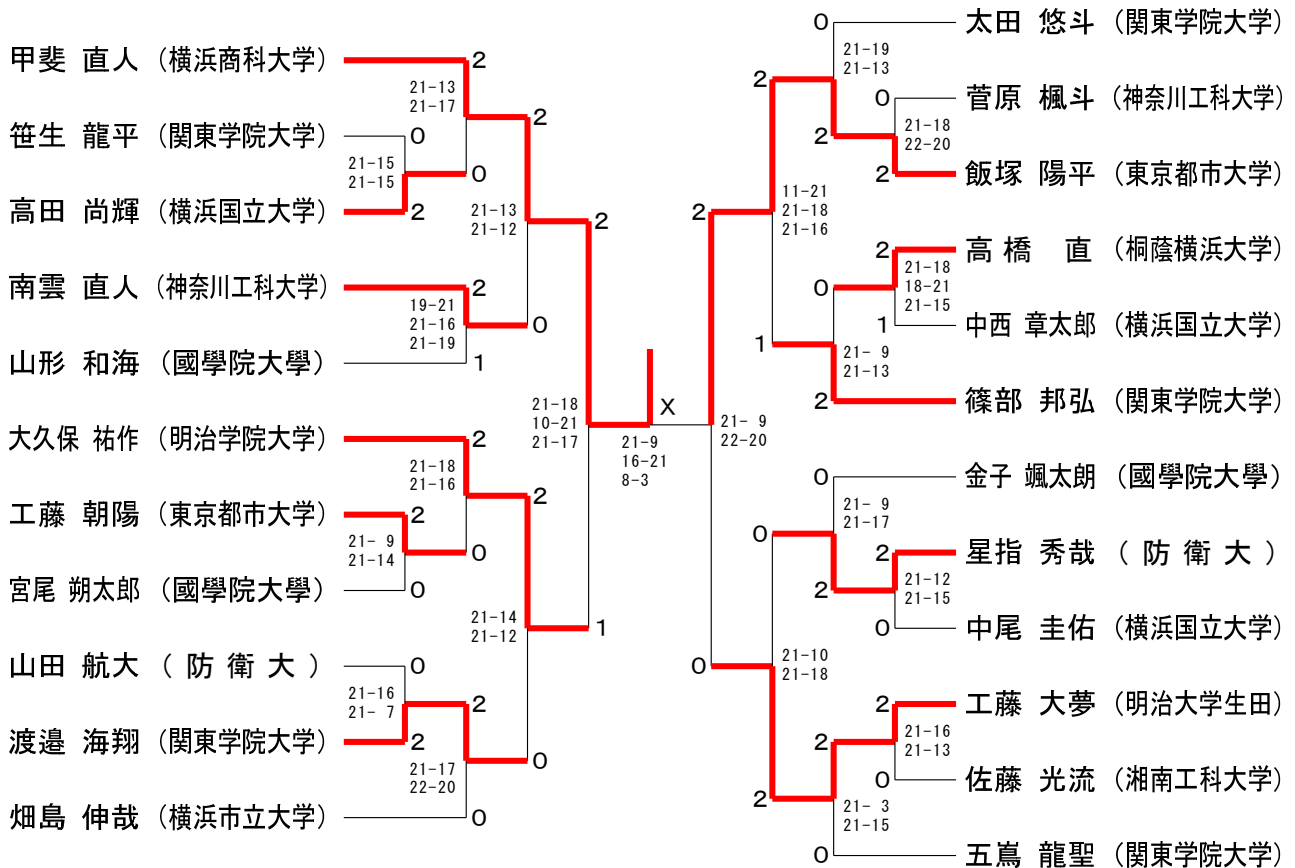

神奈川県学生バドミントン連盟 春季神奈川リーグ

令和5年5月28日 関東学院大学

男子シングルスAクラス

男子シングルスBクラス1

男子シングルスBクラス2

神奈川県学生バドミントン連盟 春季神奈川リーグ

令和5年5月28日 関東学院大学

男子シングルスCクラス1

男子シングルスCクラス2

女子シングルスBクラス A ブ ロ ッ ク	立 岡	神 野	塚 原	勝 敗	順 位
立岡 優貴 (関東学院大学)		○ 21- 9 21- 8	× 17-21 16-21	M 1-1 G 2-2 P 75-59	2
神野 明音 (國學院大學)	× 9-21 8-21		× 7-21 3-21	M 0-2 G 0-4 P 27-84	3
塚原 彩絵 (北里大学)	○ 21-17 21-16	○ 21- 7 21- 3		M 2-0 G 4-0 P 84-43	1