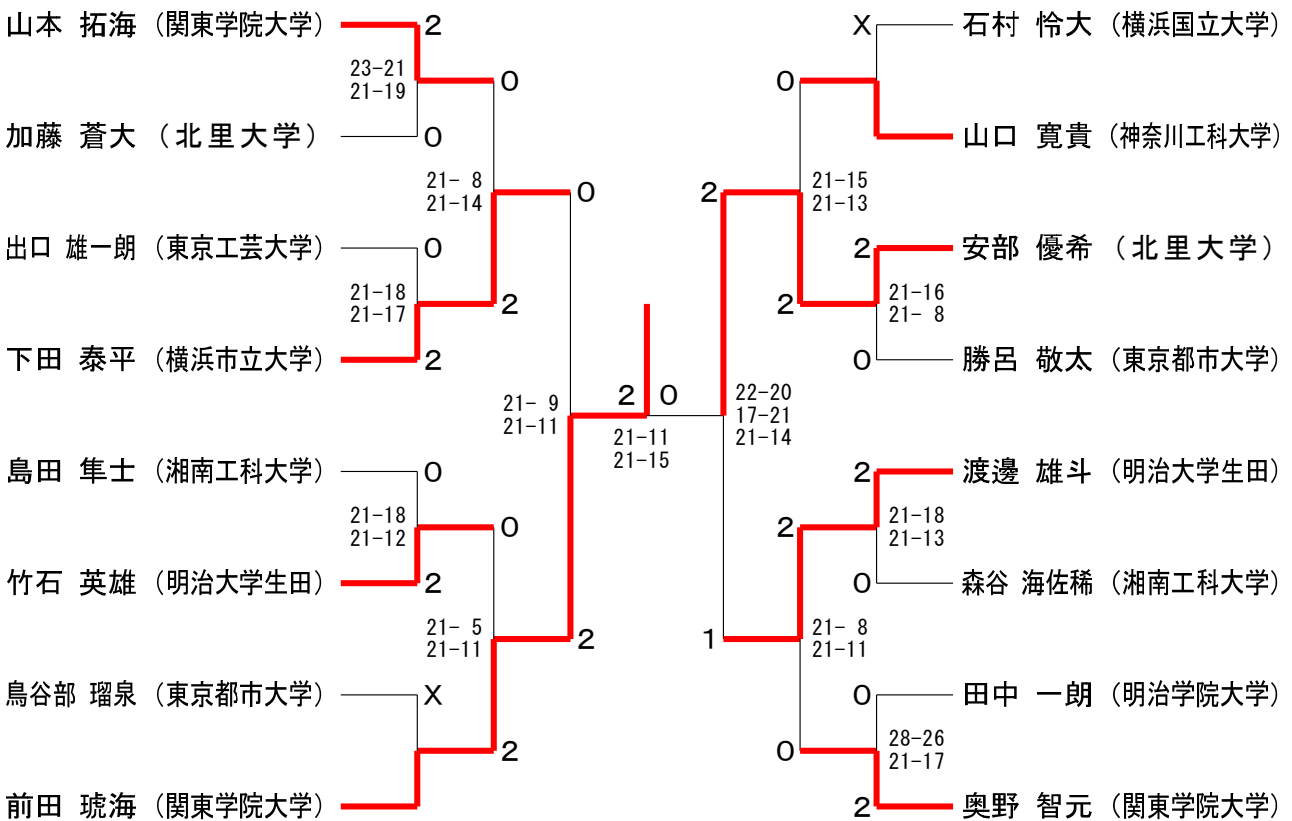

神奈川県学生バドミントン連盟 春季神奈川リーグ

令和5年5月28日 関東学院大学

男子シングルスAクラス

男子シングルスBクラス1

男子シングルスBクラス2

神奈川県学生バドミントン連盟 春季神奈川リーグ

令和5年5月28日 関東学院大学

男子シングルスCクラス1

男子シングルスCクラス2

女子シングルスBクラス A ブ ロ ッ ク	立 岡	神 野	塚 原	勝 敗	順 位
立岡 優貴 (関東学院大学)		○ 21- 9 21- 8	× 17-21 16-21	M 1-1 G 2-2 P 75-59	2
神野 明音 (國學院大學)	× 9-21 8-21		× 7-21 3-21	M 0-2 G 0-4 P 27-84	3
塚原 彩絵 (北里大学)	○ 21-17 21-16	○ 21- 7 21- 3		M 2-0 G 4-0 P 84-43	1