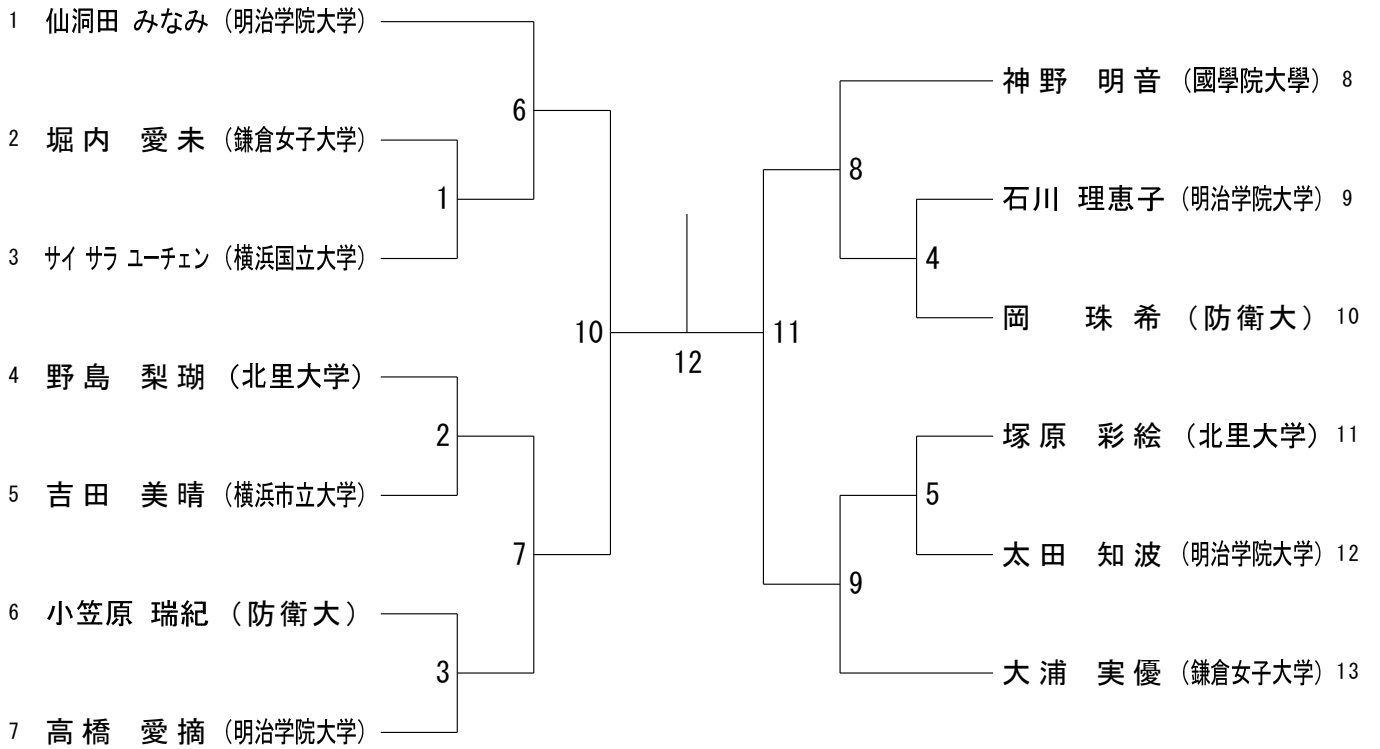

女子シングルスAクラス B ブロック	河 村	立 岡	徳 差	勝 敗	順 位
河村 茉衣 (神奈川大学)		3	1		
立岡 優貴 (関東学院大学)	3		2		
徳差 有佳子 (神奈川大学)	1	2			

女子シングルスAクラス 決勝トーナメント

神奈川県学生バドミントン連盟 秋季神奈川リーグ

令和4年12月24日 関東学院大学

女子シングルスBクラス

女子シングルスCクラス