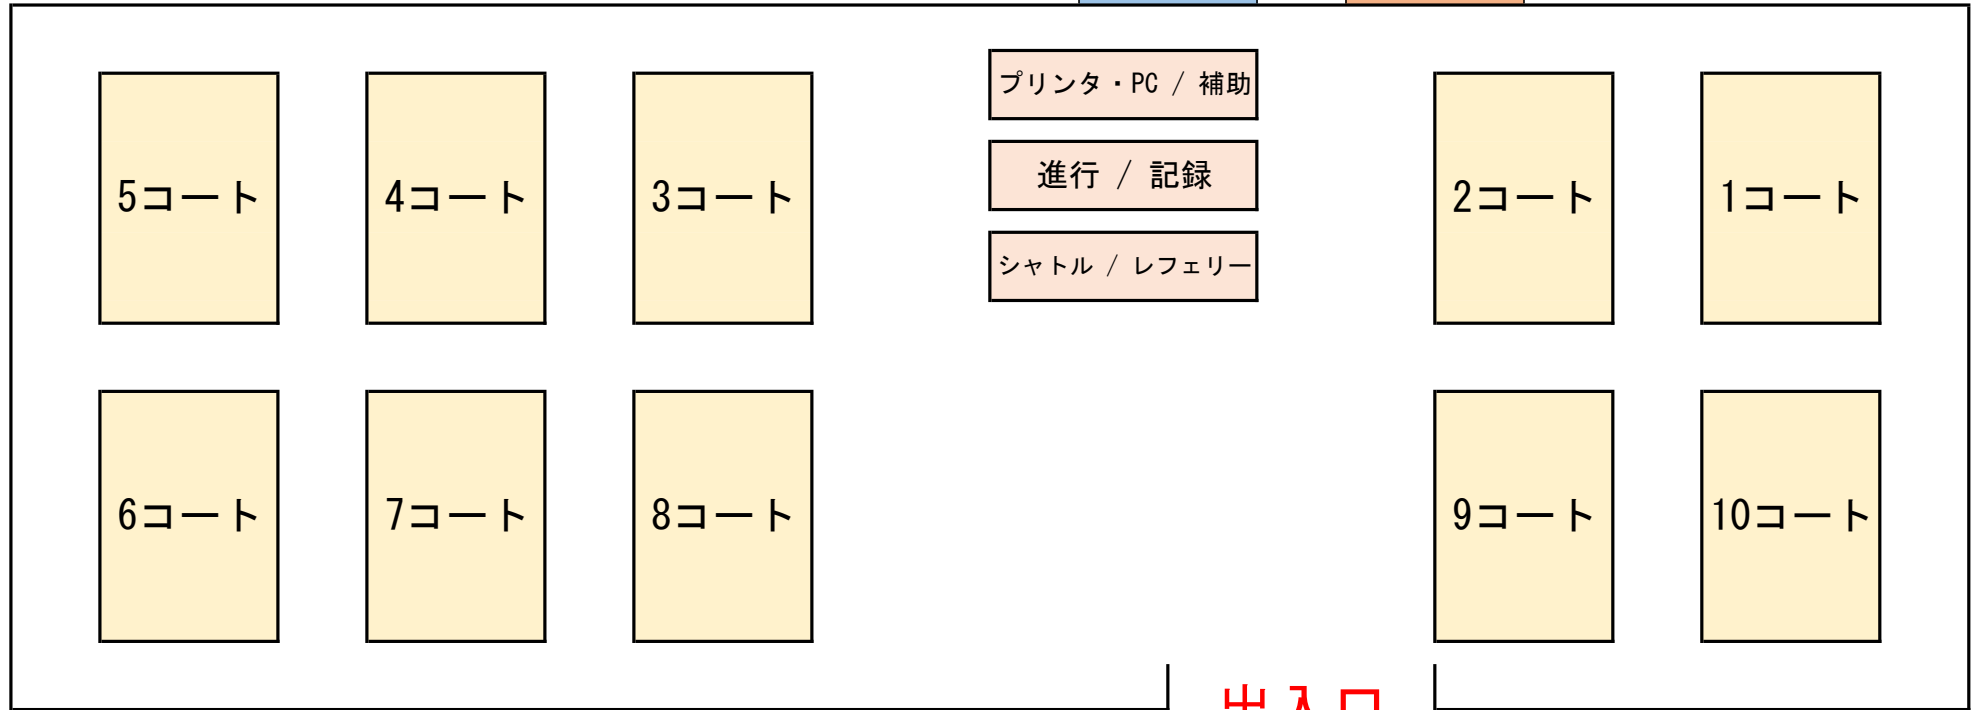

関東学院大学

12/24 シングルス

男子

女子

2F待機コーナー

階段

階段

出入口

2階 待機コーナー

体育館出入口