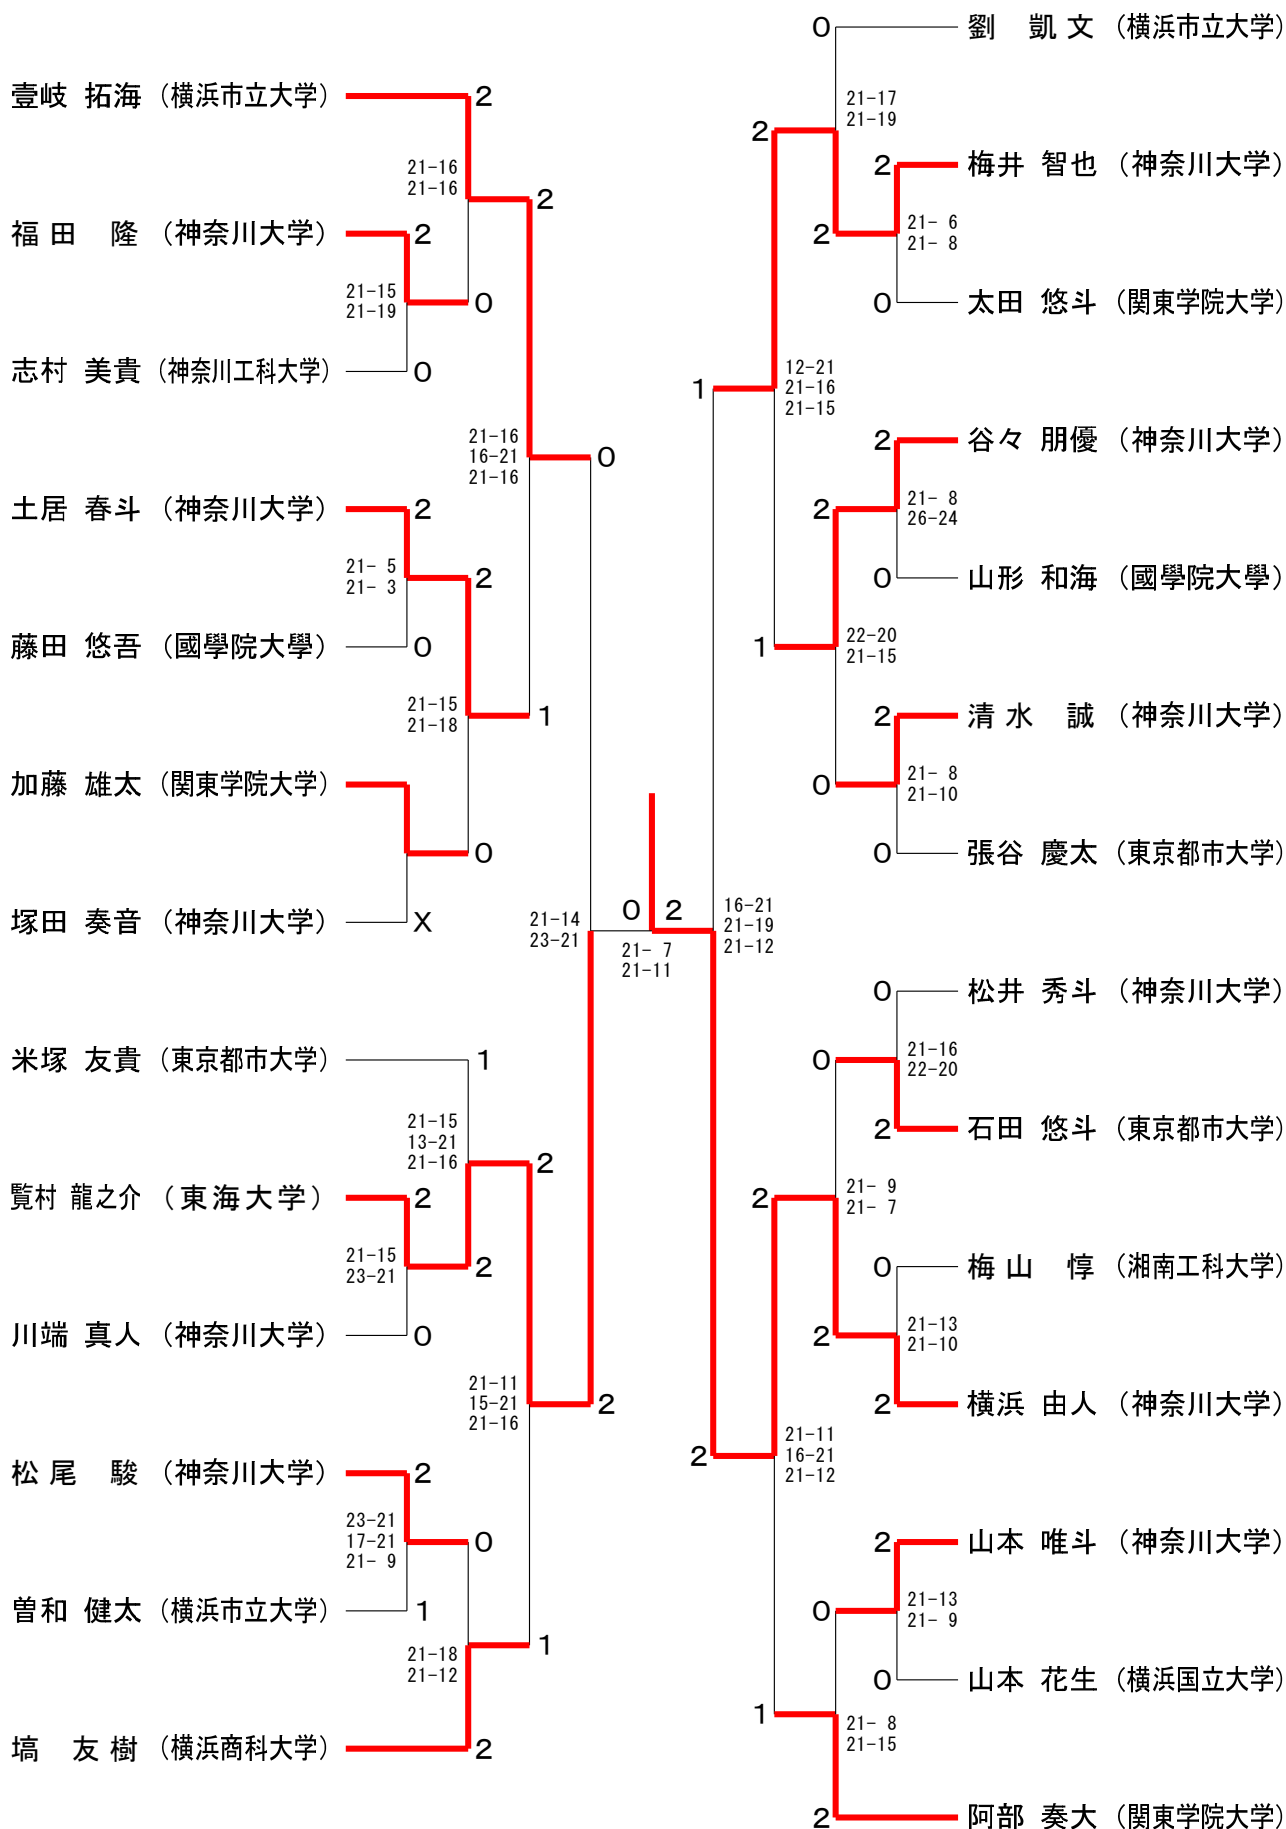

神奈川県学生バドミントン連盟 秋季神奈川リーグ

令和4年12月24日 関東学院大学

男子シングルスAクラス

神奈川県学生バドミントン連盟 秋季神奈川リーグ

令和4年12月24日 関東学院大学

男子シングルスBクラス

女子シングルスAクラス A ブロ ッ ク	安 田	佐 藤	草 野	勝 敗	順 位
安田 茉柚 (神奈川大学)		○ 21- 6 21- 7	○ -X	M 2-0 G 4-0 P 84-13	1
佐藤 菜々香 (鎌倉女子大学)	X 6-21 7-21		○ -X	M 1-1 G 2-2 P 55-42	2
草野 穂楓 (神奈川大学)	X X-	X X-		M 0-2 G 0-4 P 0-84	3

女子シングルスAクラス B ブロ ッ ク	河 村	立 岡	徳 差	勝 敗	順 位
河村 茉衣 (神奈川大学)		○ 21-16 21-15	○ 21-14 21-15	M 2-0 G 4-0 P 84-60	1
立岡 優貴 (関東学院大学)	X 16-21 15-21		X 6-21 21-16 13-21	M 0-2 G 1-4 P 71-100	3
徳差 有佳子 (神奈川大学)	X 14-21 15-21	○ 21- 6 16-21 21-13		M 1-1 G 2-3 P 87-82	2

女子シングルスAクラス 決勝トーナメント

神奈川県学生バドミントン連盟 秋季神奈川リーグ

令和4年12月24日 関東学院大学

女子シングルスBクラス

女子シングルスCクラス