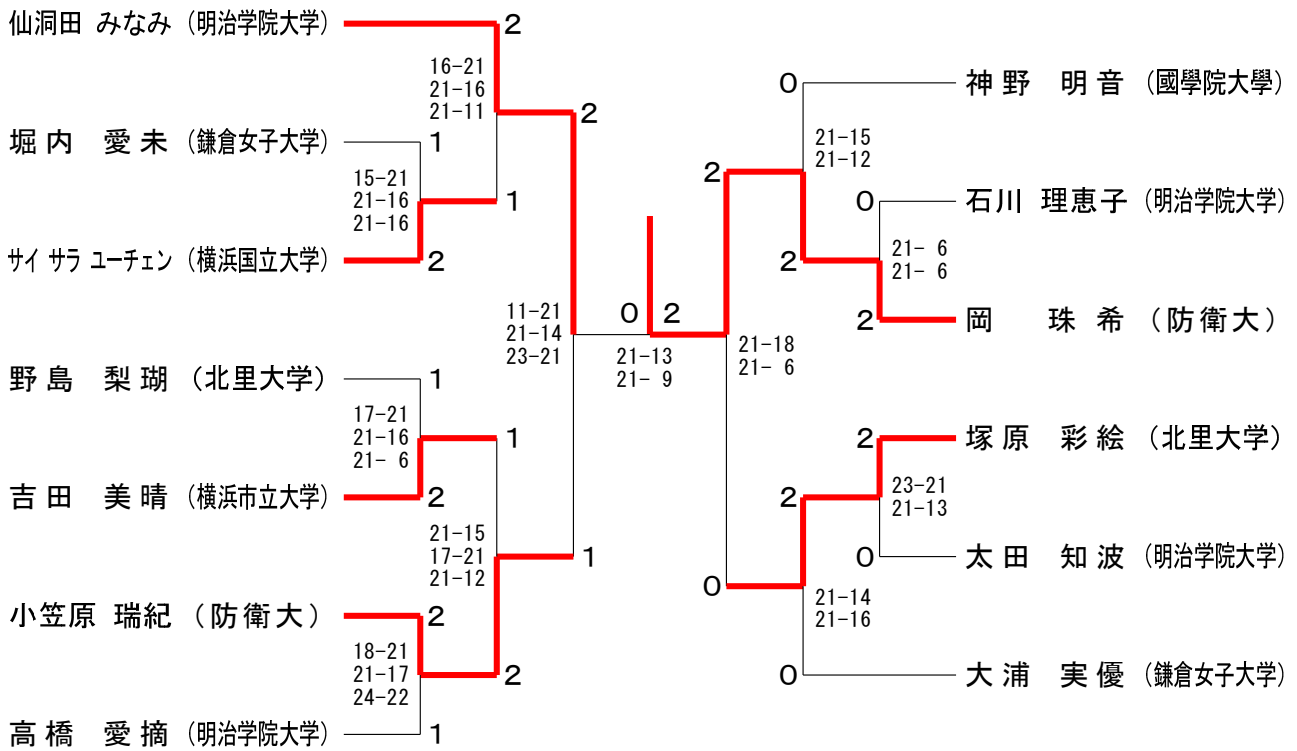

神奈川県学生バドミントン連盟 秋季神奈川リーグ

令和4年12月24日 関東学院大学

女子シングルスBクラス