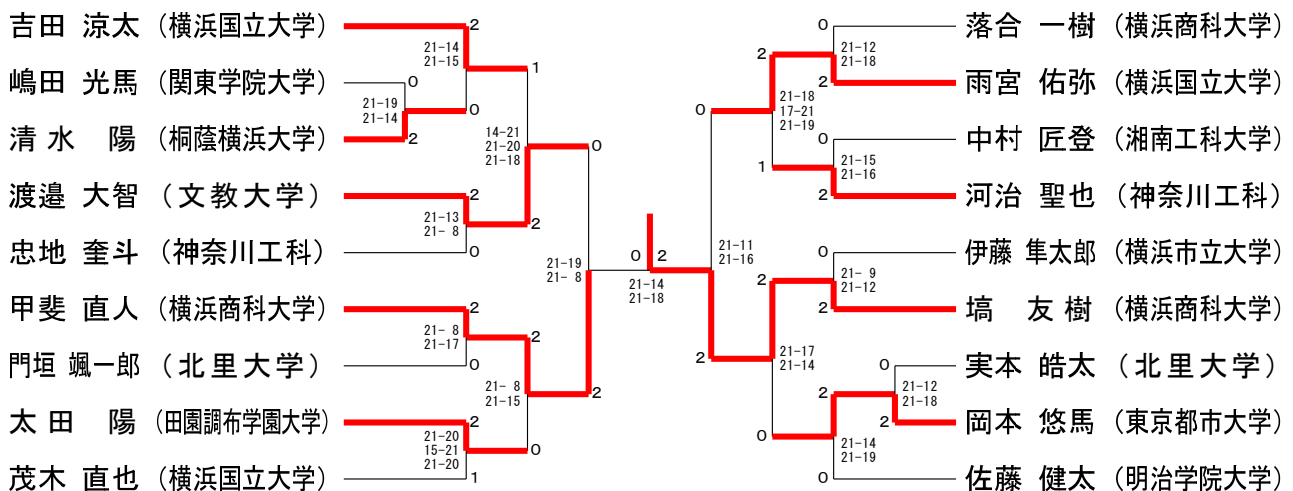

男子シングルスBクラス2