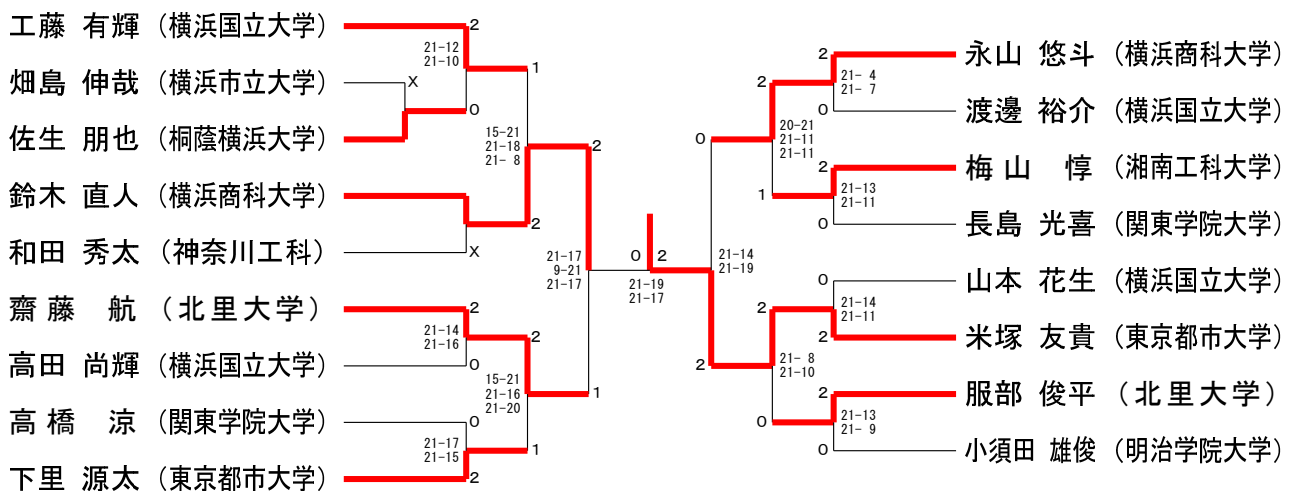

男子シングルスBクラス1