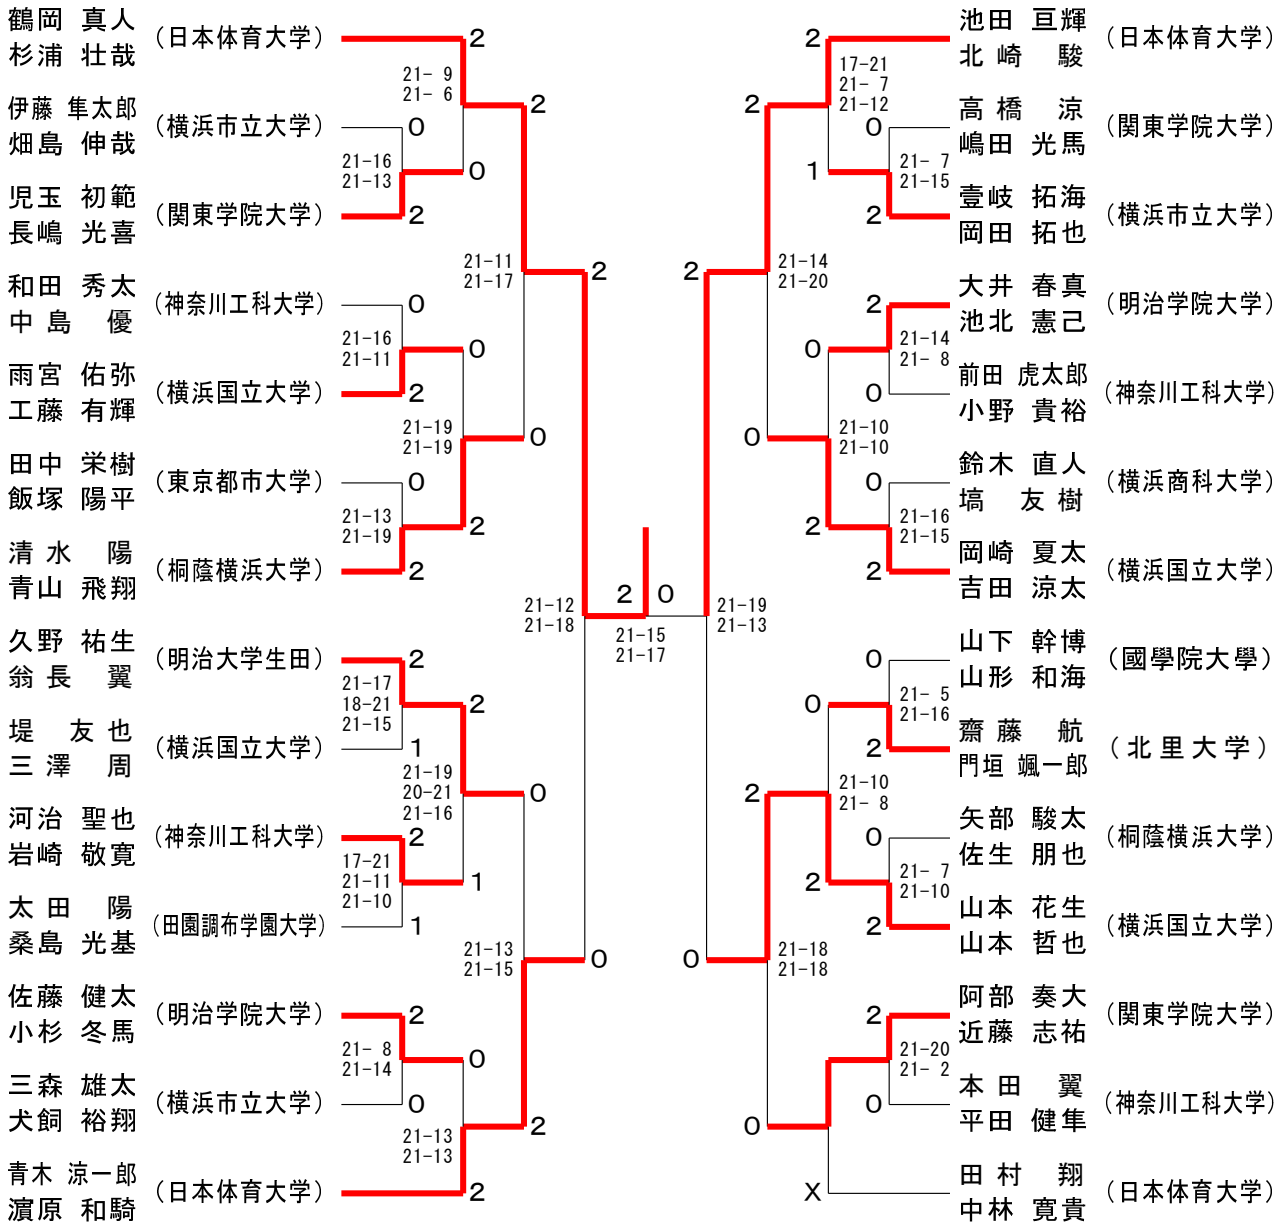

神奈川県学生バドミントン連盟 春季神奈川リーグ 令和3年7月11日 関東学院大学
男子ダブルスAクラス

男子ダブルスBクラス

男子ダブルスCクラス

女子ダブルスAクラス Aブロック	伊藤 関野	藤野 高橋	木村 村	守護 阿部	高橋 奥本	勝敗	順位
伊藤 汐里 (日本体育大学) 関野 里真		○ 21-18 21-18	○ 21-15 9-21 21-11	○ 21- 7 21- 6	M 3-0 G 6-1 P 135-96		1
木村 和奏 (日本体育大学) 高橋 美萩	× 18-21 18-21		× 20-21 19-21	○ 21-13 21- 9	M 1-2 G 2-4 P 117-106		3
守護 ひとみ (日本体育大学) 阿部 風花	× 15-21 21- 9 11-21	○ 21-20 21-19		○ 21-12 21- 4	M 2-1 G 5-2 P 131-106		2
高橋 烈花 (鎌倉女子大学) 奥本 莉里	× 7-21 6-21	× 13-21 9-21	× 12-21 4-21		M 0-3 G 0-6 P 51-126		4

女子ダブルスAクラス Bブロック	奥村 池田	物部 山崎	釜谷 古田	幕内 井出	勝敗	順位
奥村 奈未 (日本体育大学) 池田 あかり		× 13-21 21-17 20-21	○ 21-19 18-21 21-20	○ 21-16 21-16	M 2-1 G 5-3 P 156-151	3
物部 咲月 (日本体育大学) 山崎 二葉	○ 21-13 17-21 21-20		× 18-21 21-19 15-21	○ 21-18 21-17	M 2-1 G 5-3 P 155-150	2
釜谷 知佳 (日本体育大学) 古田 菜摘	× 19-21 21-18 20-21	○ 21-18 19-21 21-15		○ 21-12 21-16	M 2-1 G 5-3 P 163-142	1
幕内 沙夏 (明治学院大学) 井出 有理伽	× 16-21 16-21	× 18-21 17-21	× 12-21 16-21		M 0-3 G 0-6 P 95-126	4

女子ダブルスAクラス 決勝トーナメント

女子ダブルスBクラス

女子ダブルスCクラス