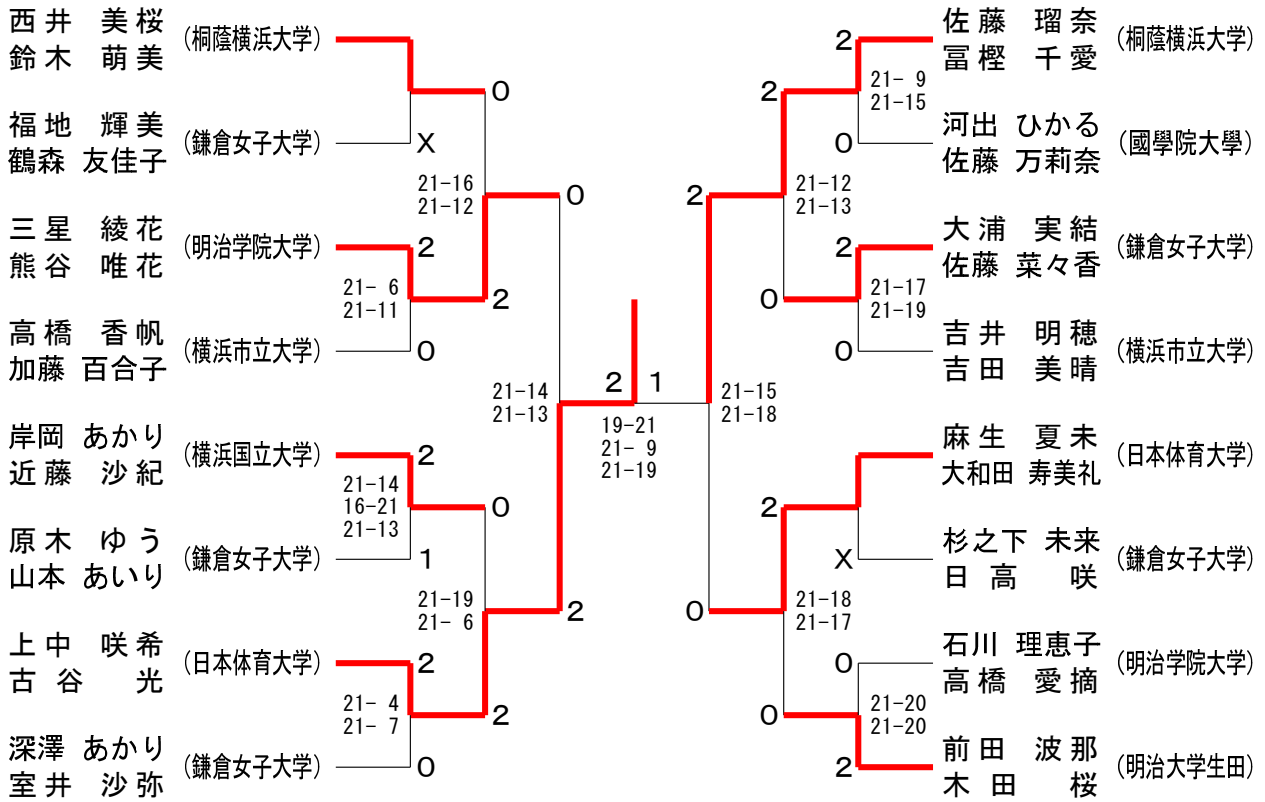

神奈川県学生バドミントン連盟 春季神奈川リーグ 令和3年7月11日 関東学院大学
男子ダブルスAクラス

男子ダブルスBクラス

男子ダブルスCクラス

女子ダブルスAクラス Aブロック	伊藤 関野	藤野 高橋	木村 村	守護 阿部	高橋 奥本	勝敗	順位
伊藤 汐里 (日本体育大学) 関野 里真		○ 21-18 21-18	○ 21-15 9-21 21-11	○ 21- 7 21- 6	M 3-0 G 6-1 P 135-96		1
木村 和奏 (日本体育大学) 高橋 美萩	× 18-21 18-21		× 20-21 19-21	○ 21-13 21- 9	M 1-2 G 2-4 P 117-106		3
守護 ひとみ (日本体育大学) 阿部 風花	× 15-21 21- 9 11-21	○ 21-20 21-19		○ 21-12 21- 4	M 2-1 G 5-2 P 131-106		2
高橋 烈花 (鎌倉女子大学) 奥本 莉里	× 7-21 6-21	× 13-21 9-21	× 12-21 4-21		M 0-3 G 0-6 P 51-126		4

女子ダブルスAクラス Bブロック	奥村 池田	物部 山崎	釜谷 古田	幕内 井出	勝敗	順位
奥村 奈未 (日本体育大学) 池田 あかり		× 13-21 21-17 20-21	○ 21-19 18-21 21-20	○ 21-16 21-16	M 2-1 G 5-3 P 156-151	3
物部 咲月 (日本体育大学) 山崎 二葉	○ 21-13 17-21 21-20		× 18-21 21-19 15-21	○ 21-18 21-17	M 2-1 G 5-3 P 155-150	2
釜谷 知佳 (日本体育大学) 古田 菜摘	× 19-21 21-18 20-21	○ 21-18 19-21 21-15		○ 21-12 21-16	M 2-1 G 5-3 P 163-142	1
幕内 沙夏 (明治学院大学) 井出 有理伽	× 16-21 16-21	× 18-21 17-21	× 12-21 16-21		M 0-3 G 0-6 P 95-126	4

女子ダブルスAクラス 決勝トーナメント

女子ダブルスBクラス

女子ダブルスCクラス