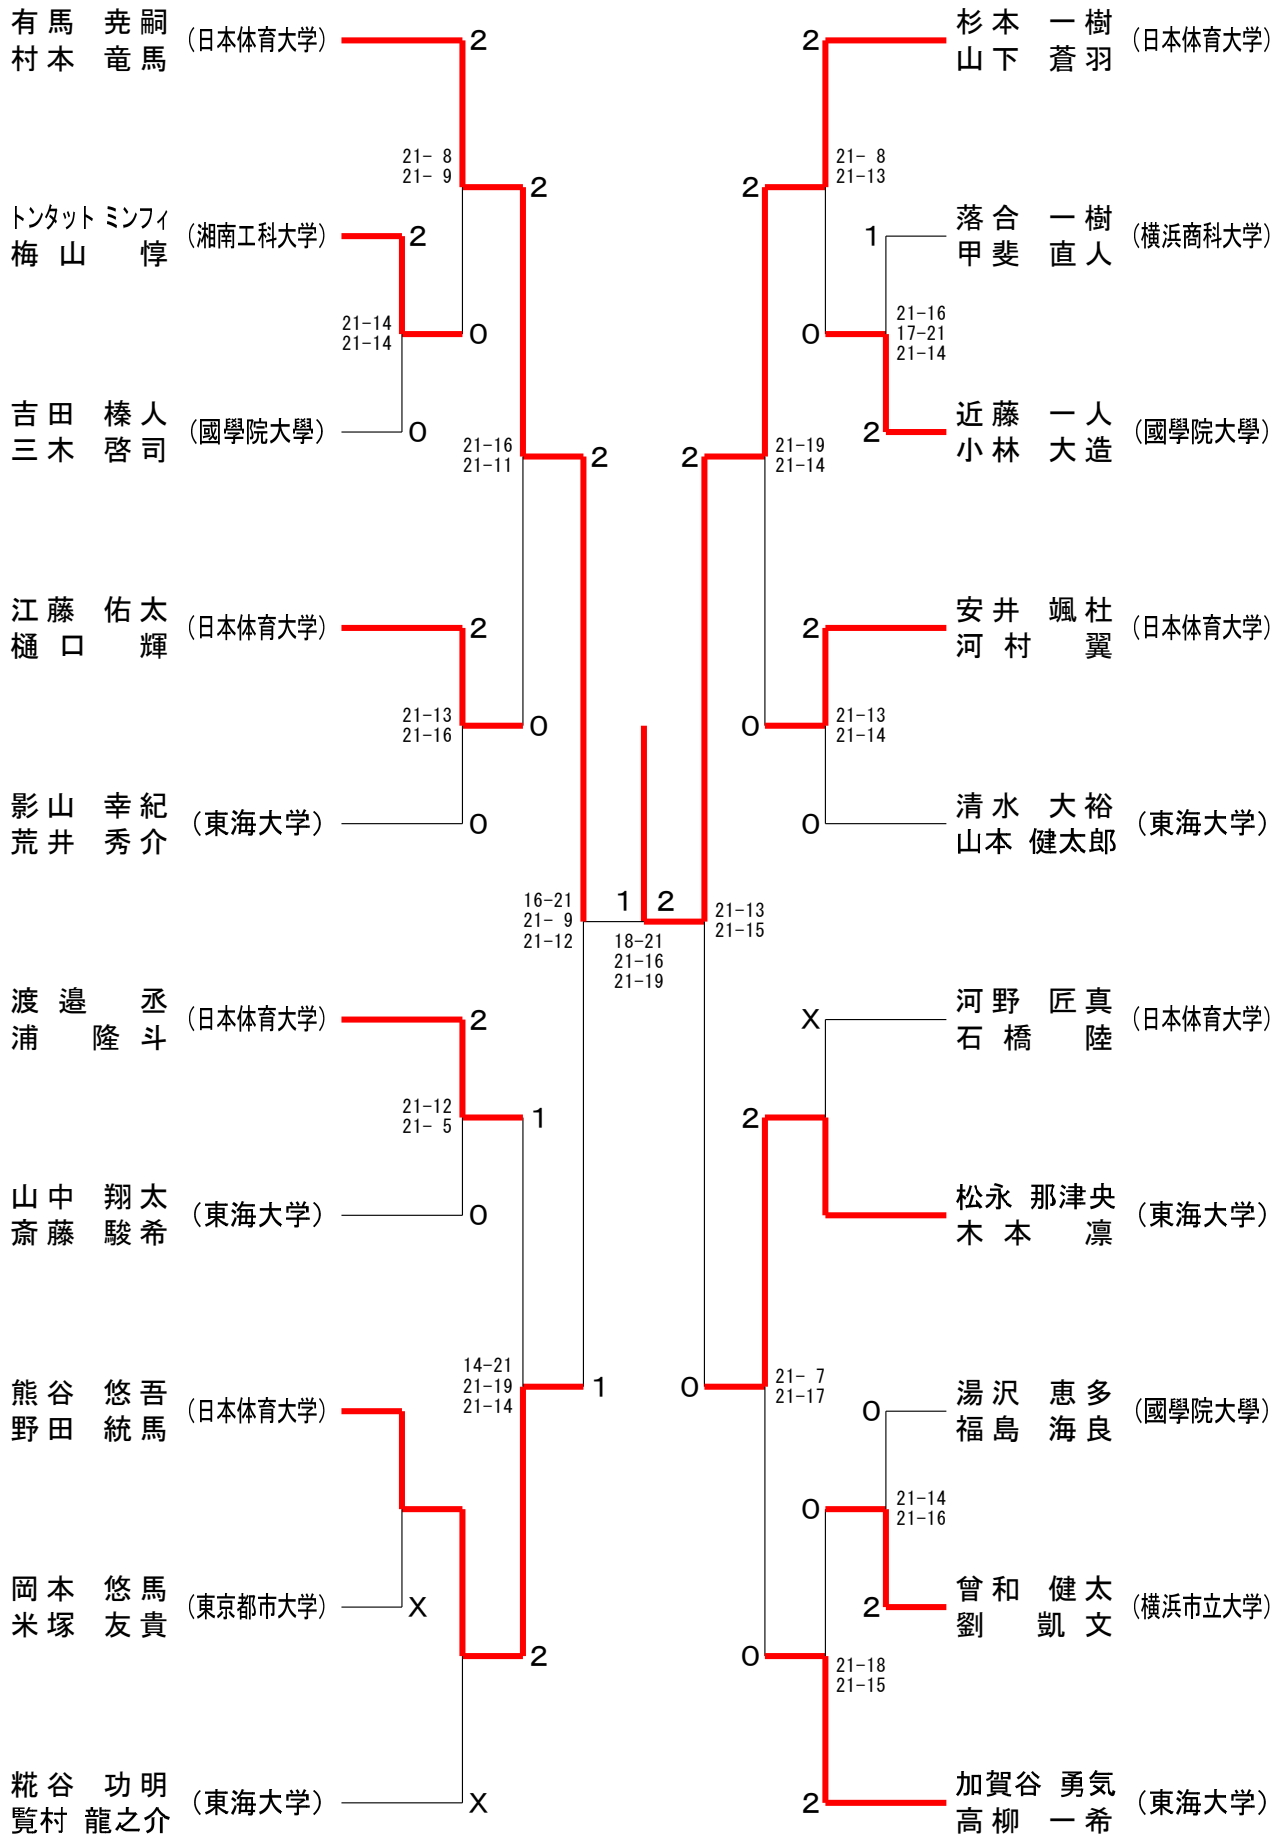

神奈川県学生バドミントン連盟 春季神奈川リーグ 令和3年7月11日 関東学院大学
男子ダブルスAクラス

男子ダブルスBクラス

男子ダブルスCクラス

女子ダブルスAクラス Aブロック	伊藤 関野	藤野 高橋	木村 村	守護 阿部	高橋 奥本	勝敗	順位
伊藤 汐里 (日本体育大学) 関野 里真		○ 21-18 21-18	○ 21-15 9-21 21-11	○ 21- 7 21- 6	M 3-0 G 6-1 P 135-96		1
木村 和奏 (日本体育大学) 高橋 美萩	× 18-21 18-21		× 20-21 19-21	○ 21-13 21- 9	M 1-2 G 2-4 P 117-106		3
守護 ひとみ (日本体育大学) 阿部 風花	× 15-21 21- 9 11-21	○ 21-20 21-19		○ 21-12 21- 4	M 2-1 G 5-2 P 131-106		2
高橋 烈花 (鎌倉女子大学) 奥本 莉里	× 7-21 6-21	× 13-21 9-21	× 12-21 4-21		M 0-3 G 0-6 P 51-126		4

女子ダブルスAクラス Bブロック	奥村 池田	物部 山崎	釜谷 古田	幕内 井出	勝敗	順位
奥村 奈未 (日本体育大学) 池田 あかり		× 13-21 21-17 20-21	○ 21-19 18-21 21-20	○ 21-16 21-16	M 2-1 G 5-3 P 156-151	3
物部 咲月 (日本体育大学) 山崎 二葉	○ 21-13 17-21 21-20		× 18-21 21-19 15-21	○ 21-18 21-17	M 2-1 G 5-3 P 155-150	2
釜谷 知佳 (日本体育大学) 古田 菜摘	× 19-21 21-18 20-21	○ 21-18 19-21 21-15		○ 21-12 21-16	M 2-1 G 5-3 P 163-142	1
幕内 沙夏 (明治学院大学) 井出 有理伽	× 16-21 16-21	× 18-21 17-21	× 12-21 16-21		M 0-3 G 0-6 P 95-126	4

女子ダブルスAクラス 決勝トーナメント

女子ダブルスBクラス

女子ダブルスCクラス