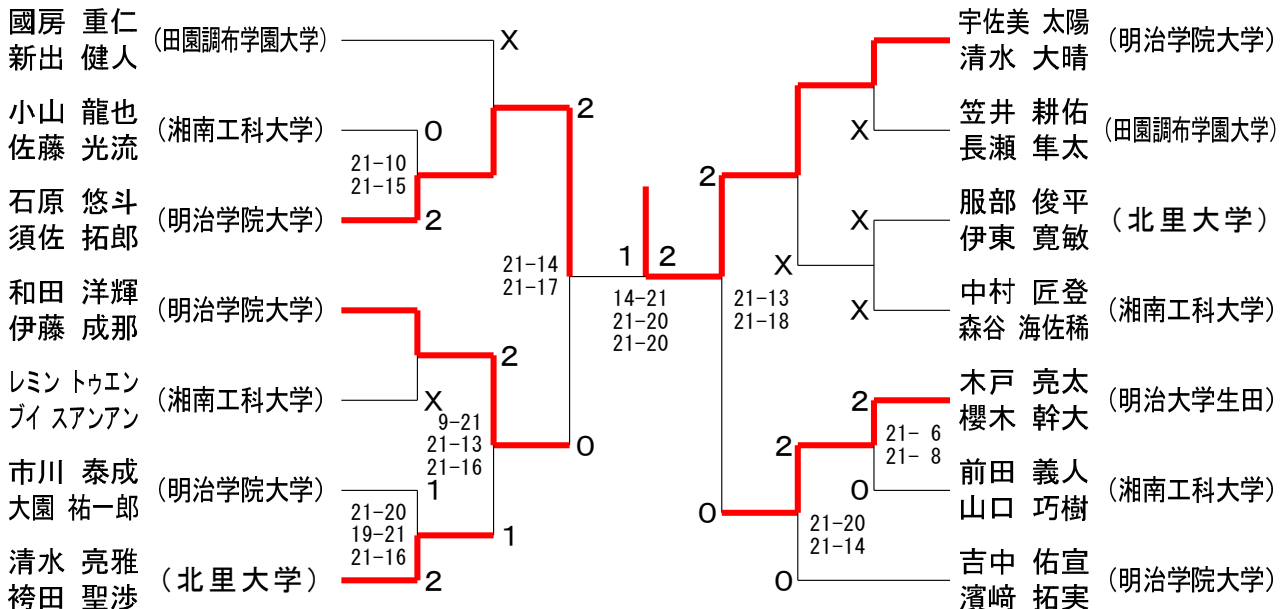

神奈川県学生バドミントン連盟 春季神奈川リーグ 令和3年7月11日 関東学院大学
男子ダブルスAクラス

男子ダブルスBクラス

男子ダブルスCクラス

女子ダブルスAクラス Aブロック	伊藤 関野	藤野 高橋	木村 村	守護 阿部	高橋 奥本	勝敗	順位
伊藤 汐里 (日本体育大学) 関野 里真		○ 21-18 21-18	○ 21-15 9-21 21-11	○ 21- 7 21- 6	M 3-0 G 6-1 P 135-96		1
木村 和奏 (日本体育大学) 高橋 美萩	× 18-21 18-21		× 20-21 19-21	○ 21-13 21- 9	M 1-2 G 2-4 P 117-106		3
守護 ひとみ (日本体育大学) 阿部 風花	× 15-21 21- 9 11-21	○ 21-20 21-19		○ 21-12 21- 4	M 2-1 G 5-2 P 131-106		2
高橋 烈花 (鎌倉女子大学) 奥本 莉里	× 7-21 6-21	× 13-21 9-21	× 12-21 4-21		M 0-3 G 0-6 P 51-126		4

女子ダブルスAクラス Bブロック	奥村 池田	物部 山崎	釜谷 古田	幕内 井出	勝敗	順位
奥村 奈未 (日本体育大学) 池田 あかり		× 13-21 21-17 20-21	○ 21-19 18-21 21-20	○ 21-16 21-16	M 2-1 G 5-3 P 156-151	3
物部 咲月 (日本体育大学) 山崎 二葉	○ 21-13 17-21 21-20		× 18-21 21-19 15-21	○ 21-18 21-17	M 2-1 G 5-3 P 155-150	2
釜谷 知佳 (日本体育大学) 古田 菜摘	× 19-21 21-18 20-21	○ 21-18 19-21 21-15		○ 21-12 21-16	M 2-1 G 5-3 P 163-142	1
幕内 沙夏 (明治学院大学) 井出 有理伽	× 16-21 16-21	× 18-21 17-21	× 12-21 16-21		M 0-3 G 0-6 P 95-126	4

女子ダブルスAクラス 決勝トーナメント

女子ダブルスBクラス

女子ダブルスCクラス