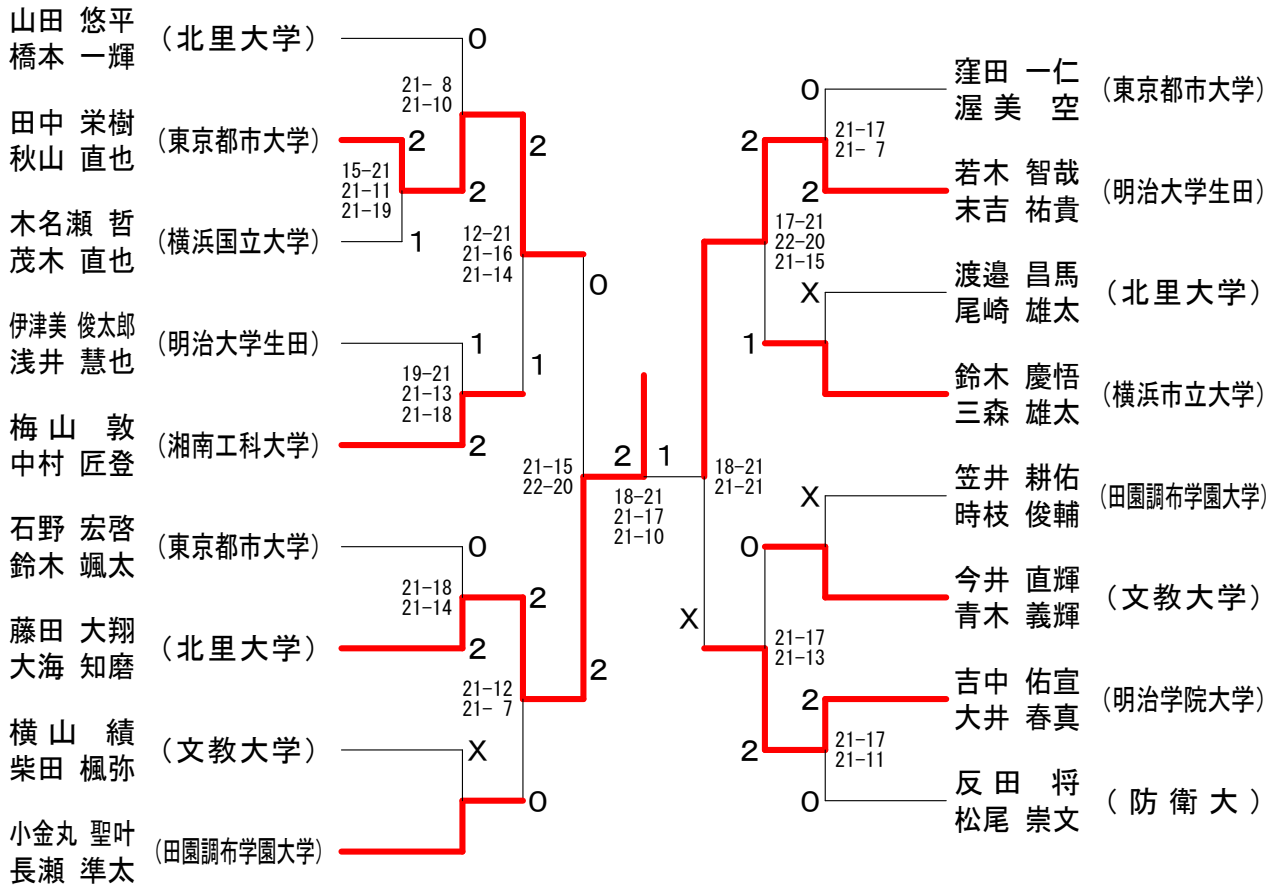

神奈川県学生バドミントン連盟 秋季神奈川リーグ

令和元年11月10日 関東学院大学

| 男子ダブルスAクラス | 樽石 佐々木 | 青 齋 | 山 須 | 森 上 | 山 田 | 鈴木 落合 | 木 合 | 宋 栗 | 山 勝敗 | 順位 |
|---------------------------|------------------------------|-----------------------------|------------------------------|---------------------|-----|-------|-----|-----------------------------|------|----|
| 樽石 郁弥 (神奈川工科大学) 佐々木 遼河 | | x | ○ | ○ | x | x | x | M 1-3 G 2-7 P 112-177 | 5 | |
| 青山 裕之 (明治大学生田) 齋 須 俊希 | ○ -x | | x | ○ | x | ○ | x | M 2-2 G 4-5 P 159-132 | 4 | |
| 森山 嘉彦 (防衛大学校) 上田 拓実 | x 19-21 21-11 11-21 | ○ 21-19 21-13 | | ○ | ○ | ○ | x | M 2-2 G 5-5 P 188-181 | 3 | |
| 鈴木 馨月 (横浜商科大学) 落合 一樹 | ○ 21-18 21- 8 | x 21-13 8-21 19-21 | x 14-21 24-22 16-21 | | ○ | ○ | ○ | M 2-2 G 6-4 P 186-183 | 2 | |
| 宋 優典 (明治学院大学) 栗山 広夢 | ○ 21-14 21-19 | ○ 21-13 21-17 | ○ 21-16 21-15 | x 19-21 19-21 | | | | M 3-1 G 6-2 P 164-136 | 1 | |

男子ダブルスBクラス1

男子ダブルスBクラス2

神奈川県学生バドミントン連盟 秋季神奈川リーグ

男子ダブルスCクラス1 令和元年11月10日 関東学院大学

男子ダブルスCクラス2

神奈川県学生バドミントン連盟 秋季神奈川リーグ

令和元年11月10日 関東学院大学
女子ダブルスBクラス

神奈川県学生バドミントン連盟 秋季神奈川リーグ

女子ダブルスCクラス1 令和元年11月10日 関東学院大学

女子ダブルスCクラス2