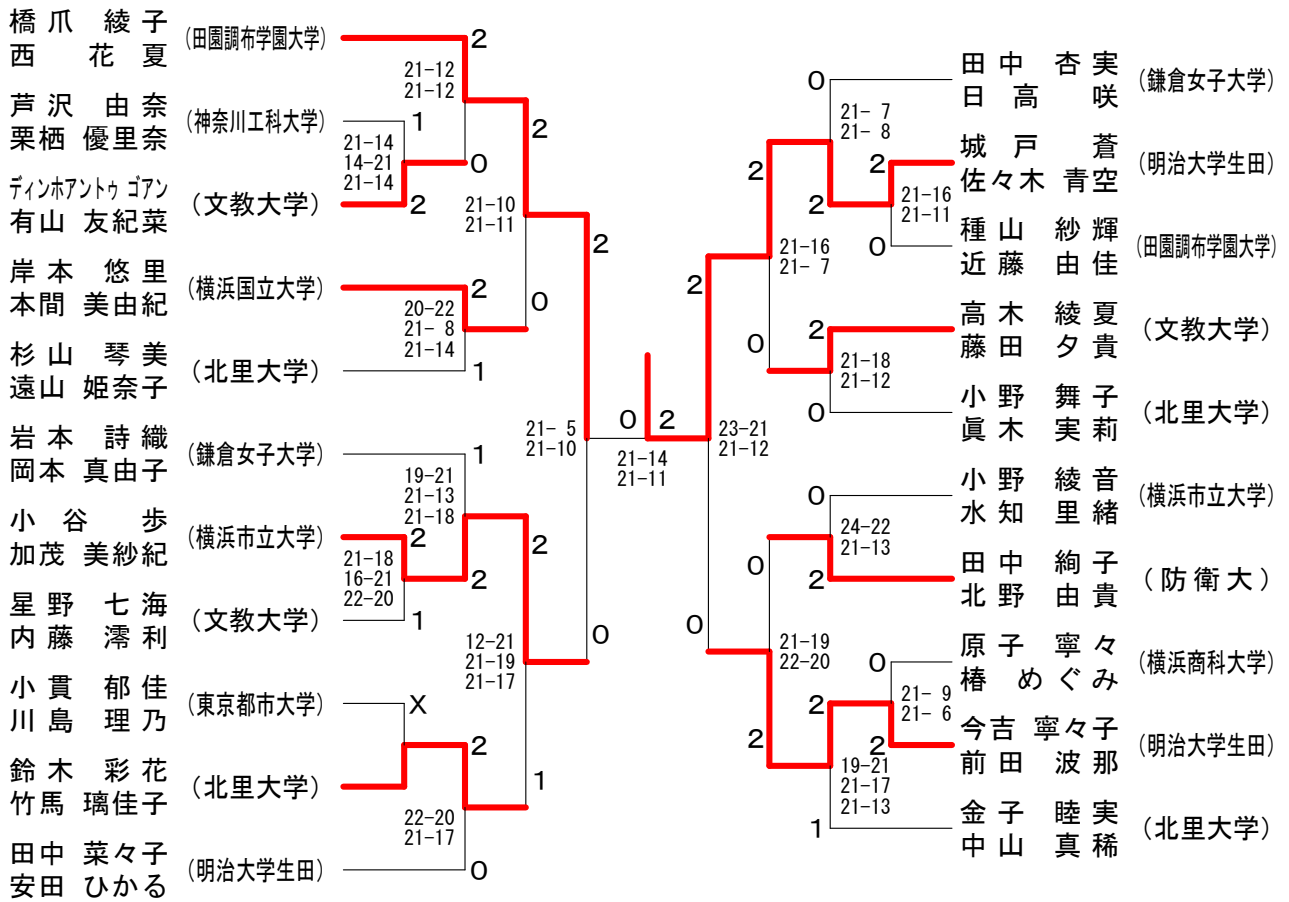

神奈川県学生バドミントン連盟 秋季神奈川リーグ

令和元年11月10日 関東学院大学

| 男子ダブルスAクラス | 樽石 佐々木 | 青 齋 | 山 須 | 森 上 | 山 田 | 鈴木 落合 | 木 合 | 宋 栗 | 山 勝敗 | 順位 |
|---------------------------|------------------------------|-----------------------------|------------------------------|---------------------|-----|-------|-----|-----------------------------|------|----|
| 樽石 郁弥 (神奈川工科大学) 佐々木 遼河 | | x | ○ | ○ | x | x | x | M 1-3 G 2-7 P 112-177 | 5 | |
| 青山 裕之 (明治大学生田) 齋 須 俊希 | ○ -x | | x | ○ | x | ○ | x | M 2-2 G 4-5 P 159-132 | 4 | |
| 森山 嘉彦 (防衛大学校) 上田 拓実 | x 19-21 21-11 11-21 | ○ 21-19 21-13 | | ○ | ○ | ○ | x | M 2-2 G 5-5 P 188-181 | 3 | |
| 鈴木 馨月 (横浜商科大学) 落合 一樹 | ○ 21-18 21- 8 | x 21-13 8-21 19-21 | x 14-21 24-22 16-21 | | ○ | ○ | ○ | M 2-2 G 6-4 P 186-183 | 2 | |
| 宋 優典 (明治学院大学) 栗山 広夢 | ○ 21-14 21-19 | ○ 21-13 21-17 | ○ 21-16 21-15 | x 19-21 19-21 | | | | M 3-1 G 6-2 P 164-136 | 1 | |

男子ダブルスBクラス1

男子ダブルスBクラス2

神奈川県学生バドミントン連盟 秋季神奈川リーグ

男子ダブルスCクラス1 令和元年11月10日 関東学院大学

男子ダブルスCクラス2

神奈川県学生バドミントン連盟 秋季神奈川リーグ

令和元年11月10日 関東学院大学
女子ダブルスBクラス

神奈川県学生バドミントン連盟 秋季神奈川リーグ

女子ダブルスCクラス1 令和元年11月10日 関東学院大学

女子ダブルスCクラス2