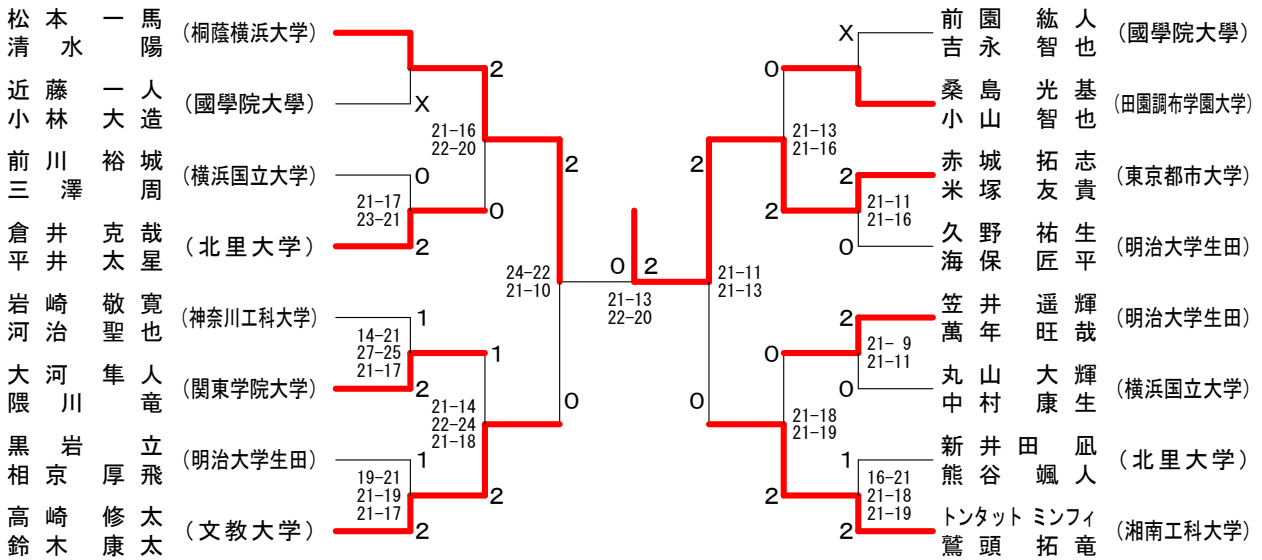

神奈川県学生バドミントン連盟 秋季神奈川リーグ

令和元年11月10日 関東学院大学

| 男子ダブルスAクラス | 樽石 佐々木 | 青 齋 | 山 須 | 森 上 | 山 田 | 鈴木 落合 | 木 合 | 宋 栗 | 山 勝敗 | 順位 |
|---------------------------|------------------------------|-----------------------------|------------------------------|---------------------|-----|-------|-----|-----------------------------|------|----|
| 樽石 郁弥 (神奈川工科大学) 佐々木 遼河 | | x | ○ | ○ | x | x | x | M 1-3 G 2-7 P 112-177 | 5 | |
| 青山 裕之 (明治大学生田) 齋 須 俊希 | ○ -x | | x | ○ | x | ○ | x | M 2-2 G 4-5 P 159-132 | 4 | |
| 森山 嘉彦 (防衛大学校) 上田 拓実 | x 19-21 21-11 11-21 | ○ 21-19 21-13 | | ○ | ○ | ○ | x | M 2-2 G 5-5 P 188-181 | 3 | |
| 鈴木 馨月 (横浜商科大学) 落合 一樹 | ○ 21-18 21- 8 | x 21-13 8-21 19-21 | x 14-21 24-22 16-21 | | ○ | ○ | ○ | M 2-2 G 6-4 P 186-183 | 2 | |
| 宋 優典 (明治学院大学) 栗山 広夢 | ○ 21-14 21-19 | ○ 21-13 21-17 | ○ 21-16 21-15 | x 19-21 19-21 | | | | M 3-1 G 6-2 P 164-136 | 1 | |

男子ダブルスBクラス1

男子ダブルスBクラス2

神奈川県学生バドミントン連盟 秋季神奈川リーグ

男子ダブルスCクラス1 令和元年11月10日 関東学院大学

男子ダブルスCクラス2

神奈川県学生バドミントン連盟 秋季神奈川リーグ

令和元年11月10日 関東学院大学
女子ダブルスBクラス

神奈川県学生バドミントン連盟 秋季神奈川リーグ

女子ダブルスCクラス1 令和元年11月10日 関東学院大学

女子ダブルスCクラス2