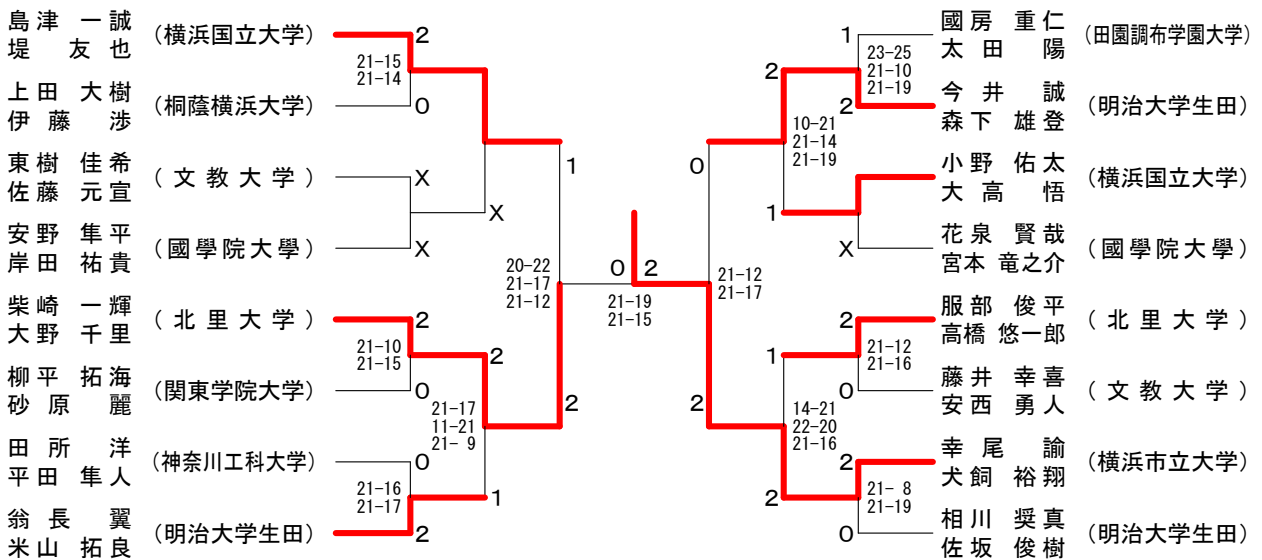

神奈川県学生バドミントン連盟 秋季神奈川リーグ

令和元年11月10日 関東学院大学

| 男子ダブルスAクラス | 樽石 佐々木 | 青 齋 | 山 須 | 森 上 | 山 田 | 鈴木 落合 | 木 合 | 宋 栗 | 山 勝敗 | 順位 |
|---------------------------|------------------------------|-----------------------------|------------------------------|---------------------|-----|-------|-----|-----------------------------|------|----|
| 樽石 郁弥 (神奈川工科大学) 佐々木 遼河 | | x | ○ | ○ | x | x | x | M 1-3 G 2-7 P 112-177 | 5 | |
| 青山 裕之 (明治大学生田) 齋 須 俊希 | ○ -x | | x | ○ | x | ○ | x | M 2-2 G 4-5 P 159-132 | 4 | |
| 森山 嘉彦 (防衛大学校) 上田 拓実 | x 19-21 21-11 11-21 | ○ 21-19 21-13 | | ○ | ○ | ○ | x | M 2-2 G 5-5 P 188-181 | 3 | |
| 鈴木 馨月 (横浜商科大学) 落合 一樹 | ○ 21-18 21- 8 | x 21-13 8-21 19-21 | x 14-21 24-22 16-21 | | ○ | ○ | ○ | M 2-2 G 6-4 P 186-183 | 2 | |
| 宋 優典 (明治学院大学) 栗山 広夢 | ○ 21-14 21-19 | ○ 21-13 21-17 | ○ 21-16 21-15 | x 19-21 19-21 | | | | M 3-1 G 6-2 P 164-136 | 1 | |

男子ダブルスBクラス1

男子ダブルスBクラス2

神奈川県学生バドミントン連盟 秋季神奈川リーグ

男子ダブルスCクラス1 令和元年11月10日 関東学院大学

男子ダブルスCクラス2

神奈川県学生バドミントン連盟 秋季神奈川リーグ

令和元年11月10日 関東学院大学
女子ダブルスBクラス

神奈川県学生バドミントン連盟 秋季神奈川リーグ

女子ダブルスCクラス1 令和元年11月10日 関東学院大学

女子ダブルスCクラス2