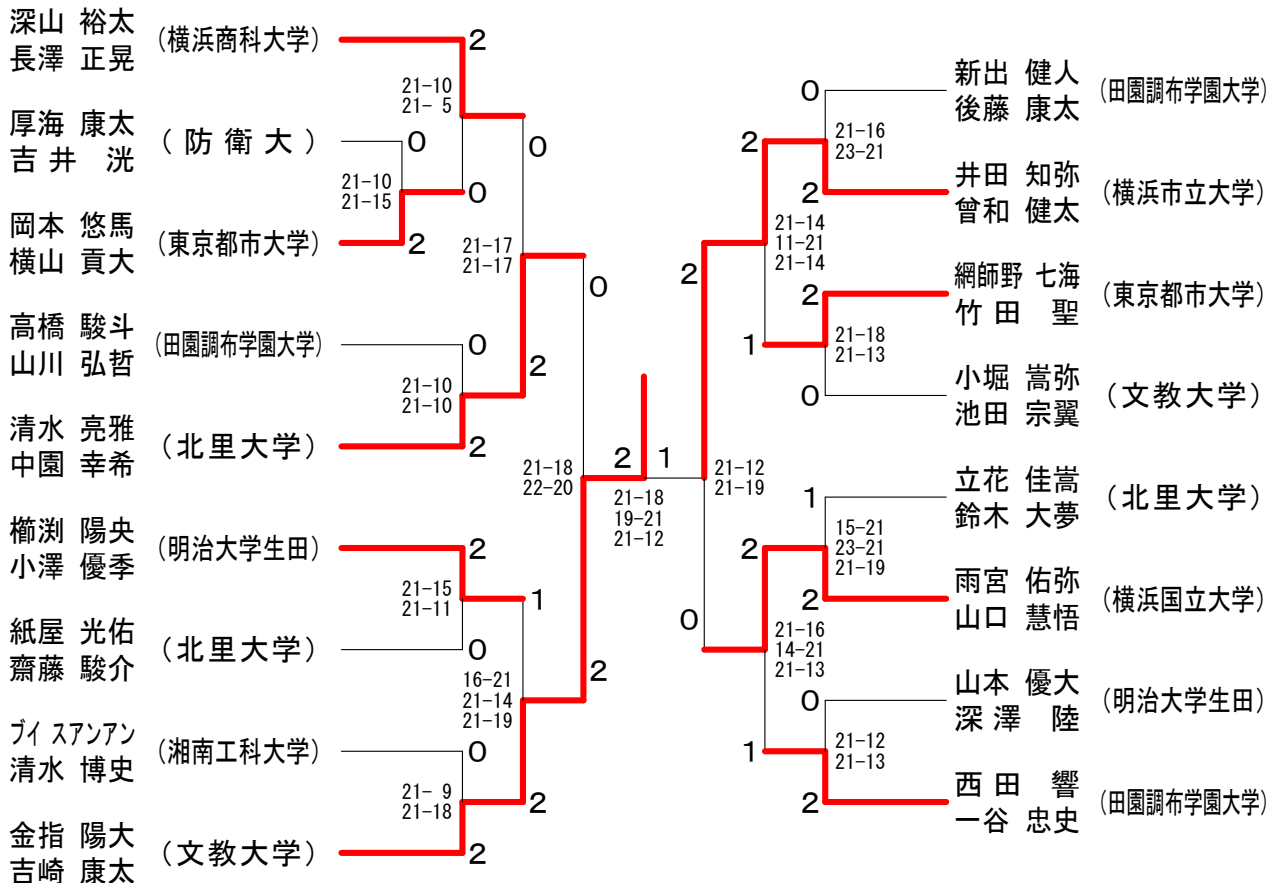

神奈川県学生バドミントン連盟 秋季神奈川リーグ

令和元年11月10日 関東学院大学

| 男子ダブルスAクラス | 樽石 佐々木 | 青 齋 | 山 須 | 森 上 | 山 田 | 鈴木 落合 | 木 合 | 宋 栗 | 山 勝敗 | 順位 |
|---------------------------|------------------------------|-----------------------------|------------------------------|---------------------|-----|-------|-----|-----------------------------|------|----|
| 樽石 郁弥 (神奈川工科大学) 佐々木 遼河 | | x | ○ | ○ | x | x | x | M 1-3 G 2-7 P 112-177 | 5 | |
| 青山 裕之 (明治大学生田) 齋 須 俊希 | ○ -x | | x | ○ | x | ○ | x | M 2-2 G 4-5 P 159-132 | 4 | |
| 森山 嘉彦 (防衛大学校) 上田 拓実 | x 19-21 21-11 11-21 | ○ 21-19 21-13 | | ○ | ○ | ○ | x | M 2-2 G 5-5 P 188-181 | 3 | |
| 鈴木 馨月 (横浜商科大学) 落合 一樹 | ○ 21-18 21- 8 | x 21-13 8-21 19-21 | x 14-21 24-22 16-21 | | ○ | ○ | ○ | M 2-2 G 6-4 P 186-183 | 2 | |
| 宋 優典 (明治学院大学) 栗山 広夢 | ○ 21-14 21-19 | ○ 21-13 21-17 | ○ 21-16 21-15 | x 19-21 19-21 | | | | M 3-1 G 6-2 P 164-136 | 1 | |

男子ダブルスBクラス1

男子ダブルスBクラス2

神奈川県学生バドミントン連盟 秋季神奈川リーグ

男子ダブルスCクラス1 令和元年11月10日 関東学院大学

男子ダブルスCクラス2

神奈川県学生バドミントン連盟 秋季神奈川リーグ

令和元年11月10日 関東学院大学
女子ダブルスBクラス

神奈川県学生バドミントン連盟 秋季神奈川リーグ

女子ダブルスCクラス1 令和元年11月10日 関東学院大学

女子ダブルスCクラス2