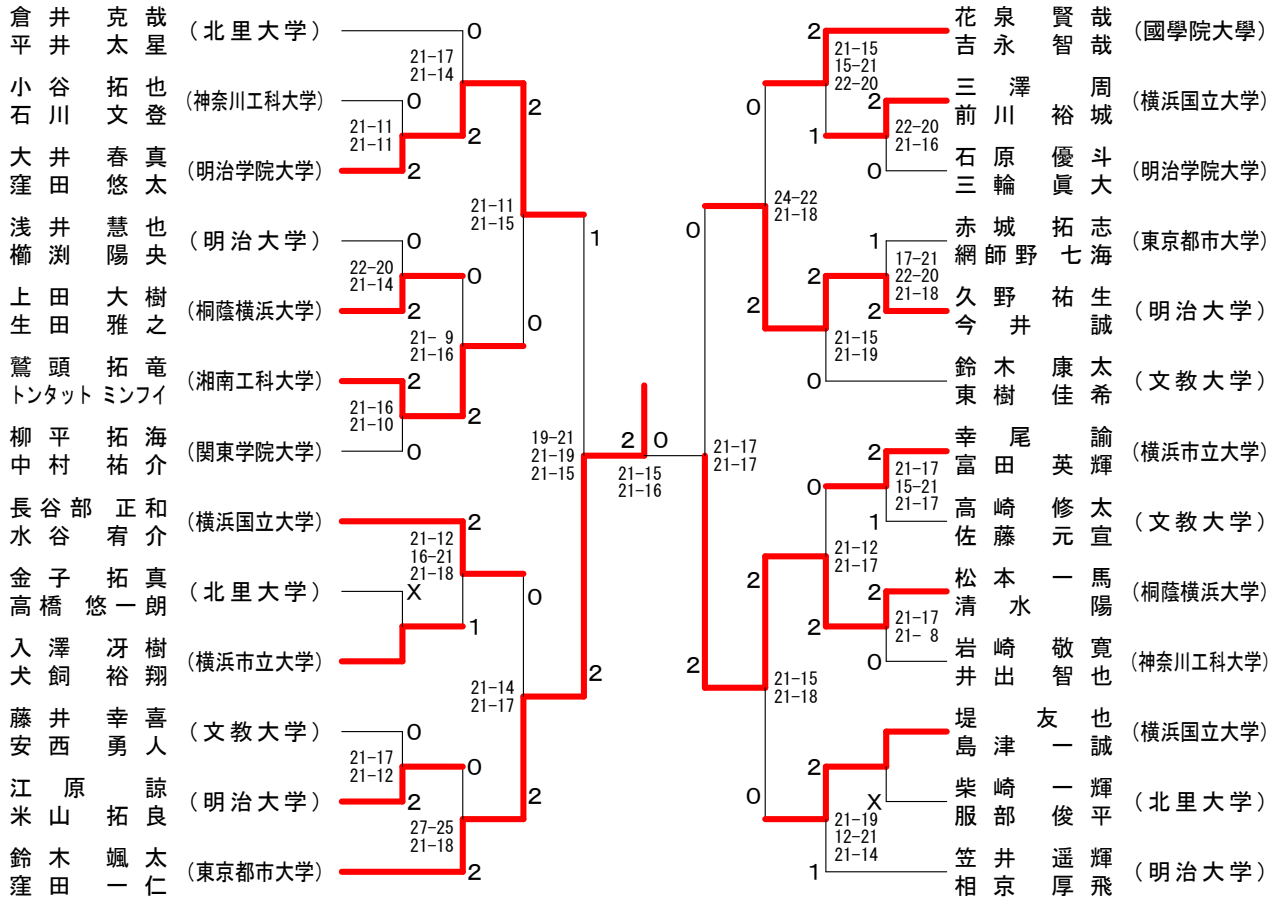

神奈川県学生バドミントン連盟 春季神奈川リーグ

令和元年6月23日 横浜市立大学

男子ダブルスAクラス Aブロック	鹿佐	島藤	森上	山田	三赤	浦坂	勝敗	順位
鹿島 隆聖 (神奈川大学) 佐藤 優太			x		x		M 0-2 G 0-4 P 0-84	3
森山 嘉彦 (防衛大学校) 上田 拓実	○				x		M 1-1 G 2-2 P 72-42	2
三浦 翔 (桐蔭横浜大学) 赤坂 芳生	○		○				M 2-0 G 4-0 P 84-30	1

男子ダブルスAクラス Bブロック	七三	尾浦	樽石	石々木	菊木	地田	勝敗	順位
七尾 陽斗 (神奈川大学) 三浦 大			x		△		M 0-2 G 0-2 P 0-42	2
樽石 郁弥 (神奈川工科大学) 佐々木 遼河	○				○		M 2-0 G 4-0 P 84-0	1
菊地 一希 (神奈川大学) 木田 能大	△		x				M 0-1 G 0-2 P 0-42	2

男子ダブルスAクラス Cブロック	寺井	澤上	石大	井塚	松横	岡浜	勝敗	順位
寺澤 巧 (神奈川大学) 井上 翔太			x		△		M 0-2 G 0-2 P 0-42	2
石井 勇樹 (関東学院大学) 大塚 望	○				○		M 2-0 G 4-0 P 84-0	1
松岡 聖和 (神奈川大学) 横浜 由人	△		x				M 0-1 G 0-2 P 0-42	2

男子ダブルスAクラス 決勝トーナメント

神奈川県学生バドミントン連盟 春季神奈川リーグ

令和元年6月23日 横浜市立大学

男子ダブルスBクラス

男子ダブルスCクラス

神奈川県学生バドミントン連盟 春季神奈川リーグ

令和元年6月23日 横浜市立大学

女子ダブルスBクラス A ブロツク	鈴木高	木田小遊	谷佐	齋藤	藤口	斎藤	藤藤	勝敗	順位
鈴木彩花 (北里大学) 高田真結		○ 21-8 21-13		○ 21-8 21-8	○ 21-16 21-11	M 3-0 G 6-0 P 126-64			1
小谷歩 (横浜市立大学) 遊佐菜月	× 8-21 13-21			× 13-21 21-18 12-21	× 16-21 21-18 20-22	M 0-3 G 2-6 P 124-163			4
齋藤あおい (文教大学) 樋口綾華	× 8-21 8-21	○ 21-13 18-21 21-12			× 18-21 21-13 15-21	M 1-2 G 3-5 P 130-143			3
斎藤好美 (鎌倉女子大学) 齋藤玲奈	× 16-21 11-21	○ 21-16 18-21 22-20		○ 21-18 13-21 21-15		M 2-1 G 4-4 P 143-153			2

女子ダブルスBクラス 決勝トーナメント

神奈川県学生バドミントン連盟 春季神奈川リーグ

令和元年6月23日 横浜市立大学

女子ダブルスCクラス