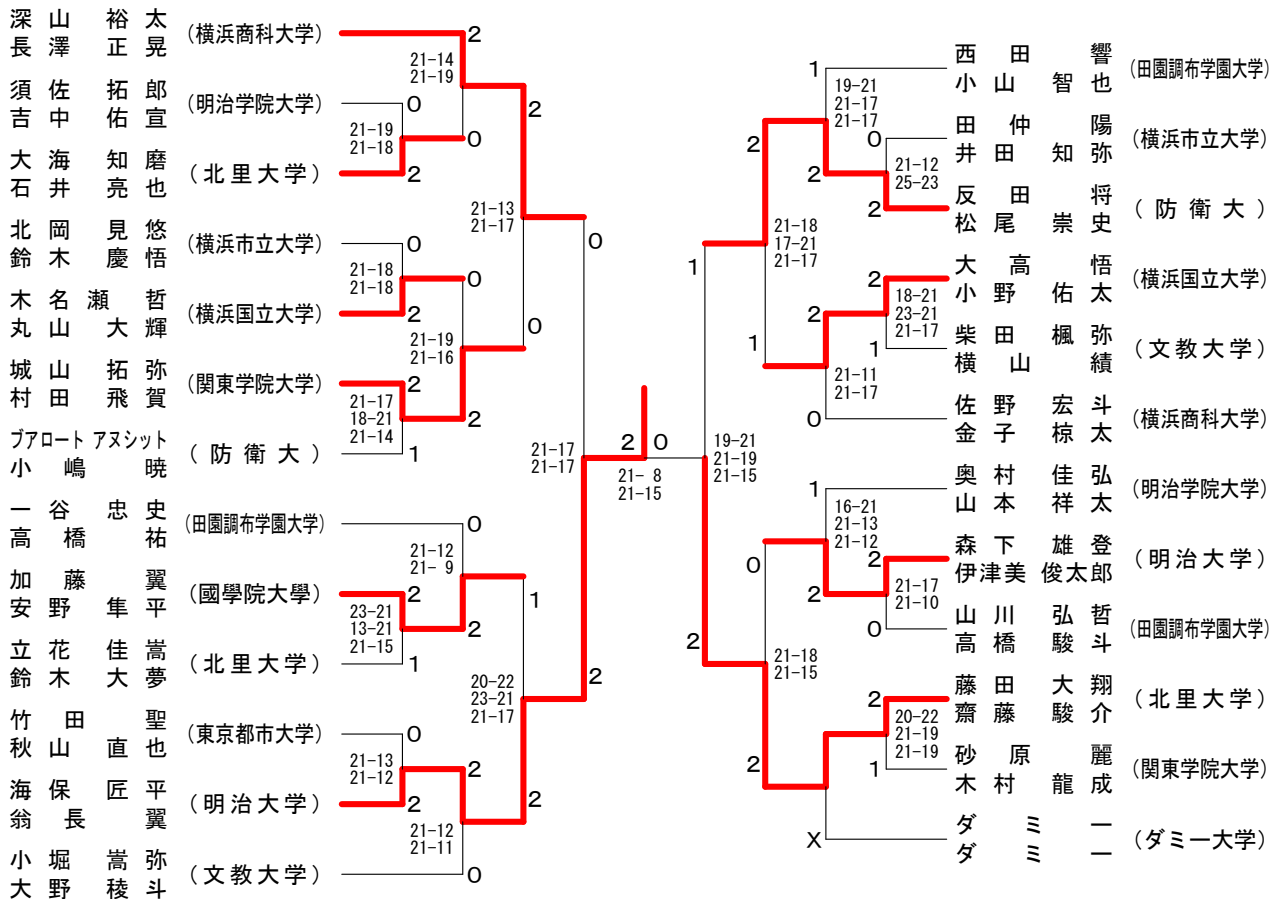

神奈川県学生バドミントン連盟 春季神奈川リーグ

令和元年6月23日 横浜市立大学

男子ダブルスAクラス Aブロック	鹿佐	島藤	森上	山田	三赤	浦坂	勝敗	順位
鹿島 隆聖 (神奈川大学) 佐藤 優太			x		x		M 0-2 G 0-4 P 0-84	3
森山 嘉彦 (防衛大学校) 上田 拓実	○				x		M 1-1 G 2-2 P 72-42	2
三浦 翔 (桐蔭横浜大学) 赤坂 芳生	○		○				M 2-0 G 4-0 P 84-30	1

男子ダブルスAクラス Bブロック	七三	尾浦	樽石	石々木	菊木	地田	勝敗	順位
七尾 陽斗 (神奈川大学) 三浦 大			x		△		M 0-2 G 0-2 P 0-42	2
樽石 郁弥 (神奈川工科大学) 佐々木 遼河	○				○		M 2-0 G 4-0 P 84-0	1
菊地 一希 (神奈川大学) 木田 能大	△		x				M 0-1 G 0-2 P 0-42	2

男子ダブルスAクラス Cブロック	寺井	澤上	石大	井塚	松横	岡浜	勝敗	順位
寺澤 巧 (神奈川大学) 井上 翔太			x		△		M 0-2 G 0-2 P 0-42	2
石井 勇樹 (関東学院大学) 大塚 望	○				○		M 2-0 G 4-0 P 84-0	1
松岡 聖和 (神奈川大学) 横浜 由人	△		x				M 0-1 G 0-2 P 0-42	2

男子ダブルスAクラス 決勝トーナメント

神奈川県学生バドミントン連盟 春季神奈川リーグ

令和元年6月23日 横浜市立大学

男子ダブルスBクラス

男子ダブルスCクラス

神奈川県学生バドミントン連盟 春季神奈川リーグ

令和元年6月23日 横浜市立大学

女子ダブルスBクラス A ブロツク	鈴木高	木田小遊	谷佐	齋藤	藤口	斎藤	藤藤	勝敗	順位
鈴木彩花 (北里大学) 高田真結		○ 21-8 21-13		○ 21-8 21-8	○ 21-16 21-11	M 3-0 G 6-0 P 126-64			1
小谷歩 (横浜市立大学) 遊佐菜月	× 8-21 13-21			× 13-21 21-18 12-21	× 16-21 21-18 20-22	M 0-3 G 2-6 P 124-163			4
齋藤あおい (文教大学) 樋口綾華	× 8-21 8-21	○ 21-13 18-21 21-12			× 18-21 21-13 15-21	M 1-2 G 3-5 P 130-143			3
斎藤好美 (鎌倉女子大学) 齋藤玲奈	× 16-21 11-21	○ 21-16 18-21 22-20		○ 21-18 13-21 21-15		M 2-1 G 4-4 P 143-153			2

女子ダブルスBクラス B ブロツク	飯島高	島橋岩増	田田小菅	菅原	石井	川手	勝敗	順位	
飯島凧砂 (横浜市立大学) 高橋香帆		× 8-21 17-21		○ 21-11 19-21 21-19	× 22-20 12-21 11-21	M 1-2 G 3-5 P 131-155			3
岩田美咲 (明治大学) 増田涼夏	○ 21-8 21-17			○ 21-6 21-5	○ 21-15 21-16	M 3-0 G 6-0 P 126-67			1
小菅志温 (東京都市大学) 原ちさと	× 11-21 21-19 19-21	× 6-21 5-21			× 15-21 4-21	M 0-3 G 1-6 P 81-145			4
石川奈央 (神奈川工科大学) 井手菜々夏	○ 20-22 21-12 21-11	× 15-21 16-21		○ 21-15 21-4		M 2-1 G 4-3 P 135-106			2