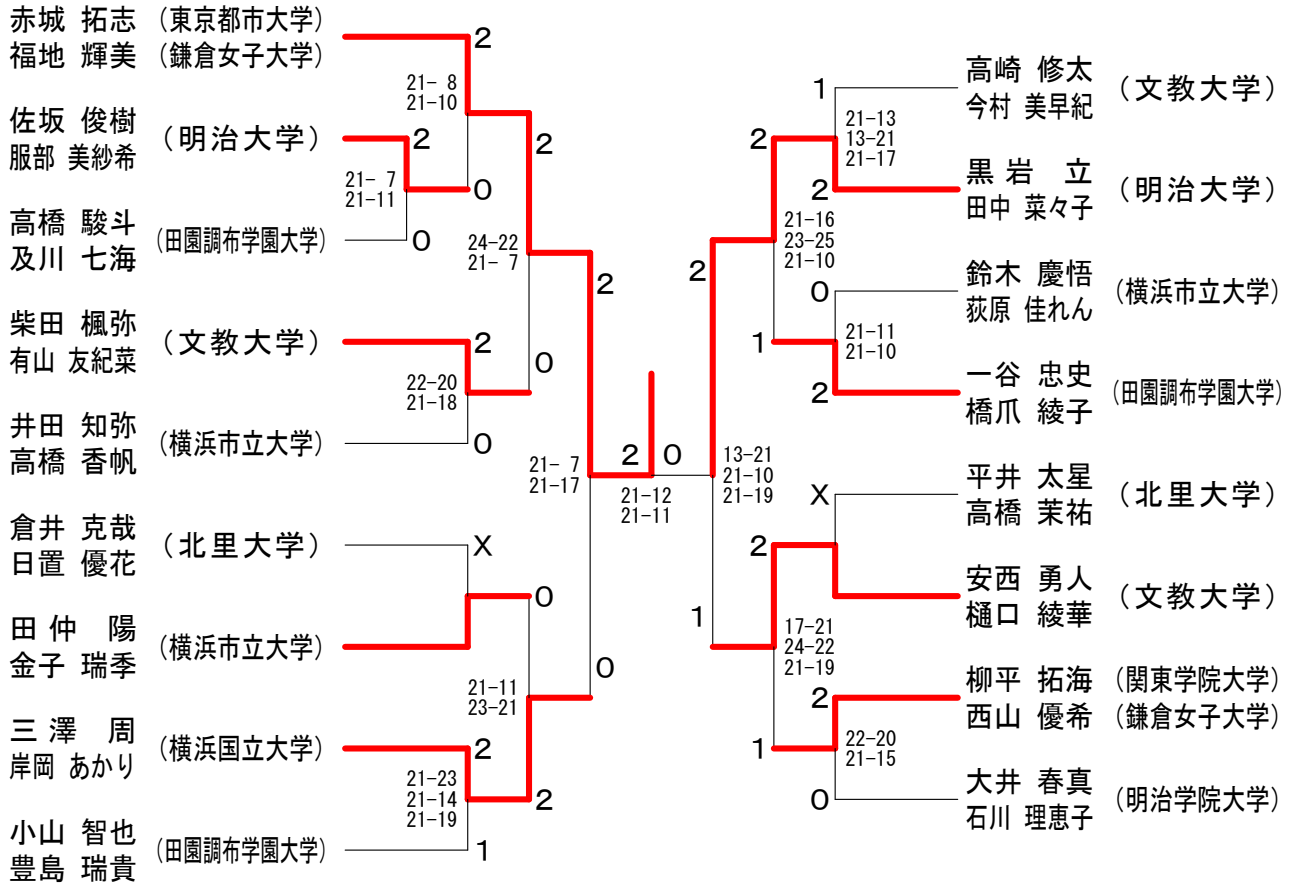

混合ダブルスBクラス Bブロック	川 口 吉 永	相 京 増 田	幸 尾 遊 佐	勝 敗	順位
川 口 栞 哉 (國學院大學) 吉 永 智 哉		× 12-21 13-21	× 23-21 17-21 12-21	M 0-2 G 1-4 P 77-105	3
相 京 厚 飛 (明治大学) 増 田 涼 夏	○ 21-12 21-13		○ 21-13 21- 9	M 2-0 G 4-0 P 84-47	1
幸 尾 諭 月 (横浜市立大学) 遊 佐 菜 月	○ 21-23 21-17 21-12	× 13-21 9-21		M 1-1 G 2-3 P 85-94	2

混合ダブルスBクラス Cブロック	久 野 佐 竹	鈴 木 齋 藤	新 井 田 増 井	勝 敗	順位
久 野 祐 生 (明治大学) 佐 竹 文		× 15-21 19-21	× 12-21 21-19 14-21	M 0-2 G 1-4 P 81-103	3
鈴 木 康 太 (文教大学) 齋 藤 あ お い	○ 21-15 21-19		○ 21-16 21-15	M 2-0 G 4-0 P 84-65	1
新 井 田 凧 (北里大学) 増 井 陽 南 (文教大学)	○ 21-12 19-21 21-14	× 16-21 15-21		M 1-1 G 2-3 P 92-89	2

混合ダブルスBクラス 決勝トーナメント

神奈川県学生バドミントン連盟 春季神奈川リーグ

令和元年5月12日 関東学院大学

混合ダブルスCクラス1

混合ダブルスCクラス2