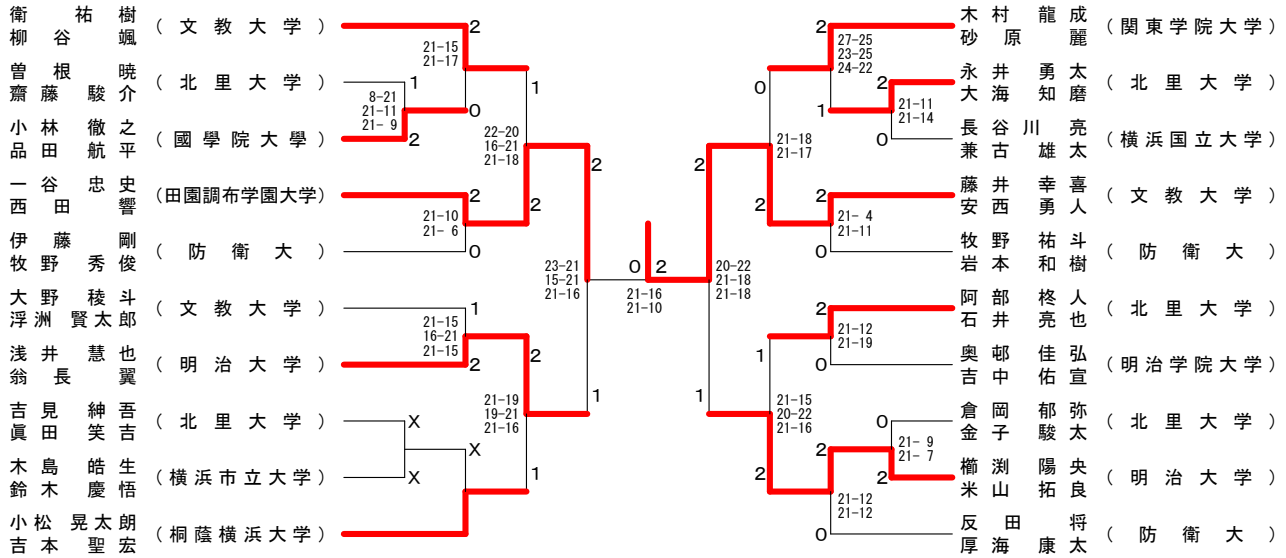

神奈川県学生バドミントン連盟 秋季神奈川リーグ

平成30年10月21日 横浜市立大学

男子ダブルスAクラス

男子ダブルスBクラス1

男子ダブルスBクラス2

神奈川県学生バドミントン連盟 秋季神奈川リーグ

平成30年10月21日 横浜市立大学

男子ダブルスCクラス1

男子ダブルスCクラス2

| 女子ダブルスAクラス | 池上子 | 中齋 | 鉢藤 | 岩田中 | 遊吉 | 佐井 | 勝敗 | 順位 |
|-------------------------|---------|---------------------|----|----------------|---------------------|----|----------------------------|----|
| 池上 理紗子 (神奈川大学) 金子 優華 | | × | × | × | × | | M 0-3 G 0-6 P 0-126 | 4 |
| 中鉢 喜子 (文教大学) 齋藤 あおい | ○ -X | | × | 20-22 18-21 | ○ 21-16 21-18 | | M 2-1 G 4-2 P 122-77 | 2 |
| 岩田 真奈 (神奈川大学) 田中 沙季 | ○ -X | ○ 22-20 21-18 | | × | ○ 21-19 21-17 | | M 3-0 G 6-0 P 127-74 | 1 |
| 遊佐 菜月 (横浜市立大学) 吉井 明穂 | ○ -X | × | × | 16-21 18-21 | × | | M 1-2 G 2-4 P 112-84 | 3 |