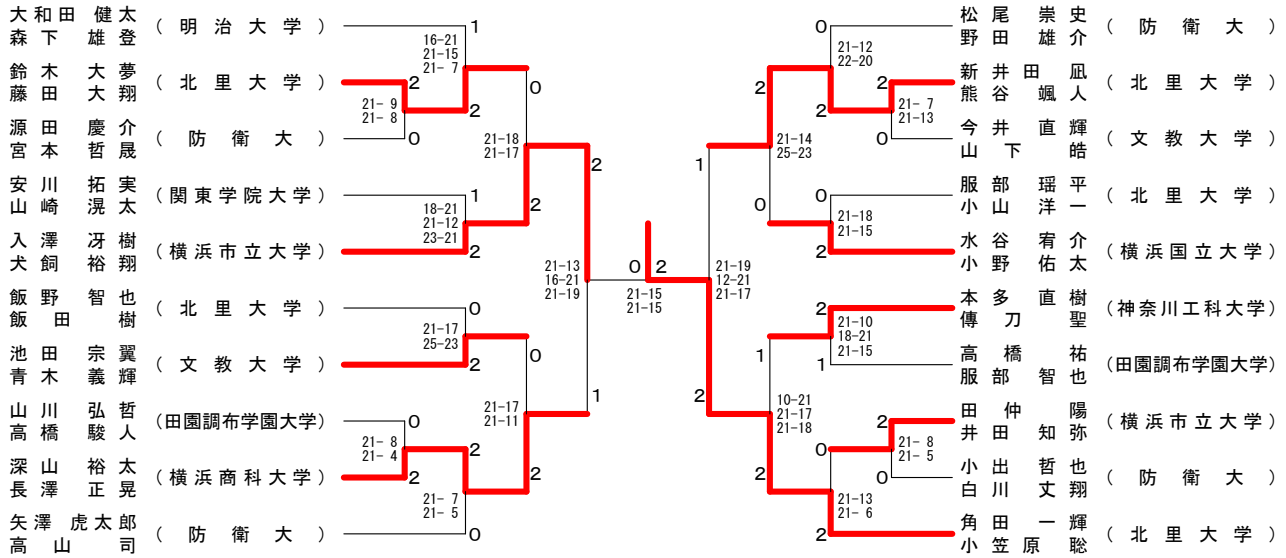

神奈川県学生バドミントン連盟 秋季神奈川リーグ

平成30年10月21日 横浜市立大学

男子ダブルスAクラス

男子ダブルスBクラス1

男子ダブルスBクラス2

神奈川県学生バドミントン連盟 秋季神奈川リーグ

平成30年10月21日 横浜市立大学

男子ダブルスCクラス1

男子ダブルスCクラス2

| 女子ダブルスAクラス | 池上子 | 中齋 | 鉢藤 | 岩田中 | 遊吉 | 佐井 | 勝敗 | 順位 |
|-------------------------|---------|---------------------|----|----------------|---------------------|----|----------------------------|----|
| 池上 理紗子 (神奈川大学) 金子 優華 | | × | × | × | × | | M 0-3 G 0-6 P 0-126 | 4 |
| 中鉢 喜子 (文教大学) 齋藤 あおい | ○ -X | | × | 20-22 18-21 | ○ 21-16 21-18 | | M 2-1 G 4-2 P 122-77 | 2 |
| 岩田 真奈 (神奈川大学) 田中 沙季 | ○ -X | ○ 22-20 21-18 | | × | ○ 21-19 21-17 | | M 3-0 G 6-0 P 127-74 | 1 |
| 遊佐 菜月 (横浜市立大学) 吉井 明穂 | ○ -X | × | × | 16-21 18-21 | × | | M 1-2 G 2-4 P 112-84 | 3 |