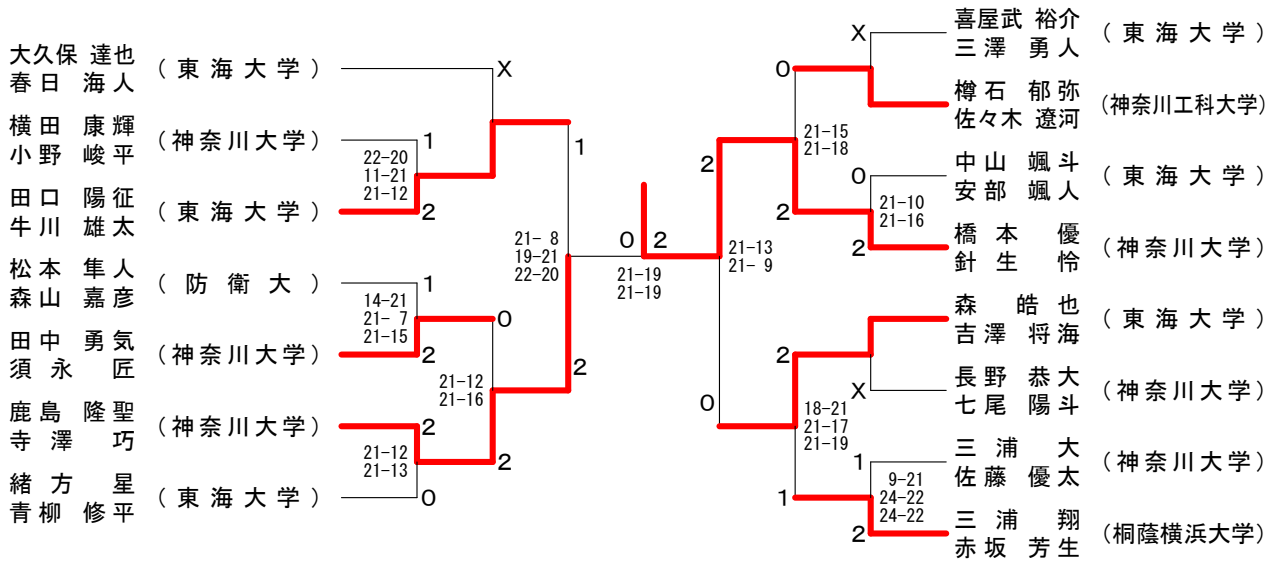

神奈川県学生バドミントン連盟 秋季神奈川リーグ

平成30年10月21日 横浜市立大学

男子ダブルスAクラス

男子ダブルスBクラス1

男子ダブルスBクラス2

神奈川県学生バドミントン連盟 秋季神奈川リーグ

平成30年10月21日 横浜市立大学

男子ダブルスCクラス1

男子ダブルスCクラス2

| 女子ダブルスAクラス | 池上子 | 中齋 | 鉢藤 | 岩田中 | 遊吉 | 佐井 | 勝敗 | 順位 |
|-------------------------|---------|---------------------|----|----------------|---------------------|----|----------------------------|----|
| 池上 理紗子 (神奈川大学) 金子 優華 | | × | × | × | × | | M 0-3 G 0-6 P 0-126 | 4 |
| 中鉢 喜子 (文教大学) 齋藤 あおい | ○ -X | | × | 20-22 18-21 | ○ 21-16 21-18 | | M 2-1 G 4-2 P 122-77 | 2 |
| 岩田 真奈 (神奈川大学) 田中 沙季 | ○ -X | ○ 22-20 21-18 | | × | ○ 21-19 21-17 | | M 3-0 G 6-0 P 127-74 | 1 |
| 遊佐 菜月 (横浜市立大学) 吉井 明穂 | ○ -X | × | × | 16-21 18-21 | × | | M 1-2 G 2-4 P 112-84 | 3 |