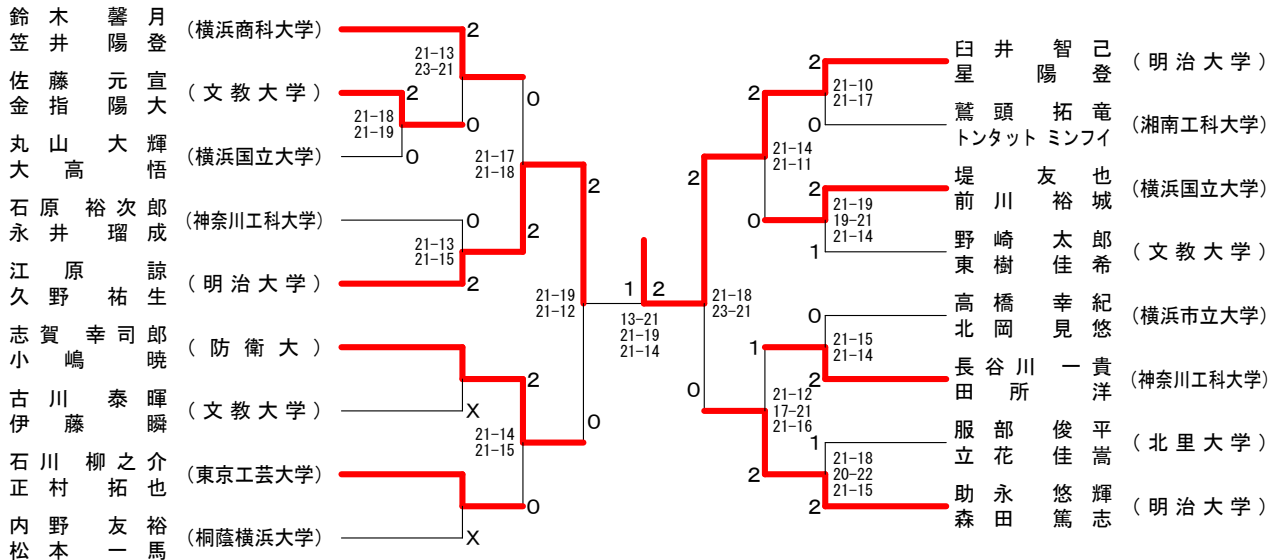

神奈川県学生バドミントン連盟 秋季神奈川リーグ

平成30年10月21日 横浜市立大学

男子ダブルスAクラス

男子ダブルスBクラス1

男子ダブルスBクラス2

神奈川県学生バドミントン連盟 秋季神奈川リーグ

平成30年10月21日 横浜市立大学

男子ダブルスCクラス1

男子ダブルスCクラス2

| 女子ダブルスAクラス | 池上子 | 中齋 | 鉢藤 | 岩田中 | 遊吉 | 佐井 | 勝敗 | 順位 |
|-------------------------|---------|---------------------|----|----------------|---------------------|----|----------------------------|----|
| 池上 理紗子 (神奈川大学) 金子 優華 | | × | × | × | × | | M 0-3 G 0-6 P 0-126 | 4 |
| 中鉢 喜子 (文教大学) 齋藤 あおい | ○ -X | | × | 20-22 18-21 | ○ 21-16 21-18 | | M 2-1 G 4-2 P 122-77 | 2 |
| 岩田 真奈 (神奈川大学) 田中 沙季 | ○ -X | ○ 22-20 21-18 | | × | ○ 21-19 21-17 | | M 3-0 G 6-0 P 127-74 | 1 |
| 遊佐 菜月 (横浜市立大学) 吉井 明穂 | ○ -X | × | × | 16-21 18-21 | × | | M 1-2 G 2-4 P 112-84 | 3 |