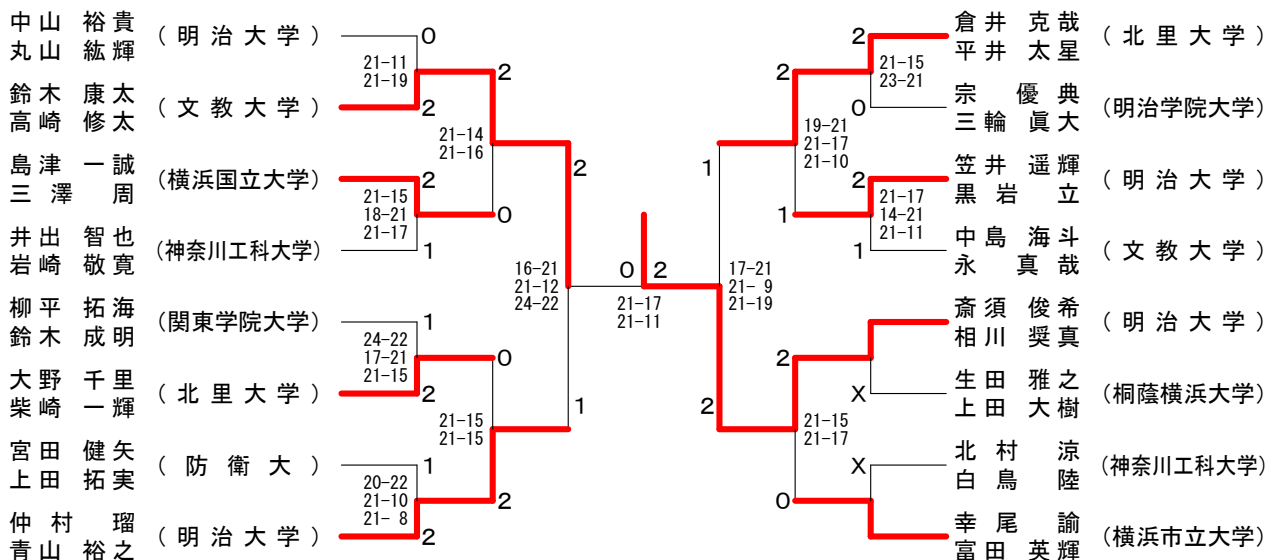

神奈川県学生バドミントン連盟 秋季神奈川リーグ

平成30年10月21日 横浜市立大学

男子ダブルスAクラス

男子ダブルスBクラス1

男子ダブルスBクラス2

神奈川県学生バドミントン連盟 秋季神奈川リーグ

平成30年10月21日 横浜市立大学

男子ダブルスCクラス1

男子ダブルスCクラス2

| 女子ダブルスAクラス | 池上子 | 中齋 | 鉢藤 | 岩田中 | 遊吉 | 佐井 | 勝敗 | 順位 |
|-------------------------|---------|---------------------|----|----------------|---------------------|----|----------------------------|----|
| 池上 理紗子 (神奈川大学) 金子 優華 | | × | × | × | × | | M 0-3 G 0-6 P 0-126 | 4 |
| 中鉢 喜子 (文教大学) 齋藤 あおい | ○ -X | | × | 20-22 18-21 | ○ 21-16 21-18 | | M 2-1 G 4-2 P 122-77 | 2 |
| 岩田 真奈 (神奈川大学) 田中 沙季 | ○ -X | ○ 22-20 21-18 | | × | ○ 21-19 21-17 | | M 3-0 G 6-0 P 127-74 | 1 |
| 遊佐 菜月 (横浜市立大学) 吉井 明穂 | ○ -X | × | × | 16-21 18-21 | × | | M 1-2 G 2-4 P 112-84 | 3 |